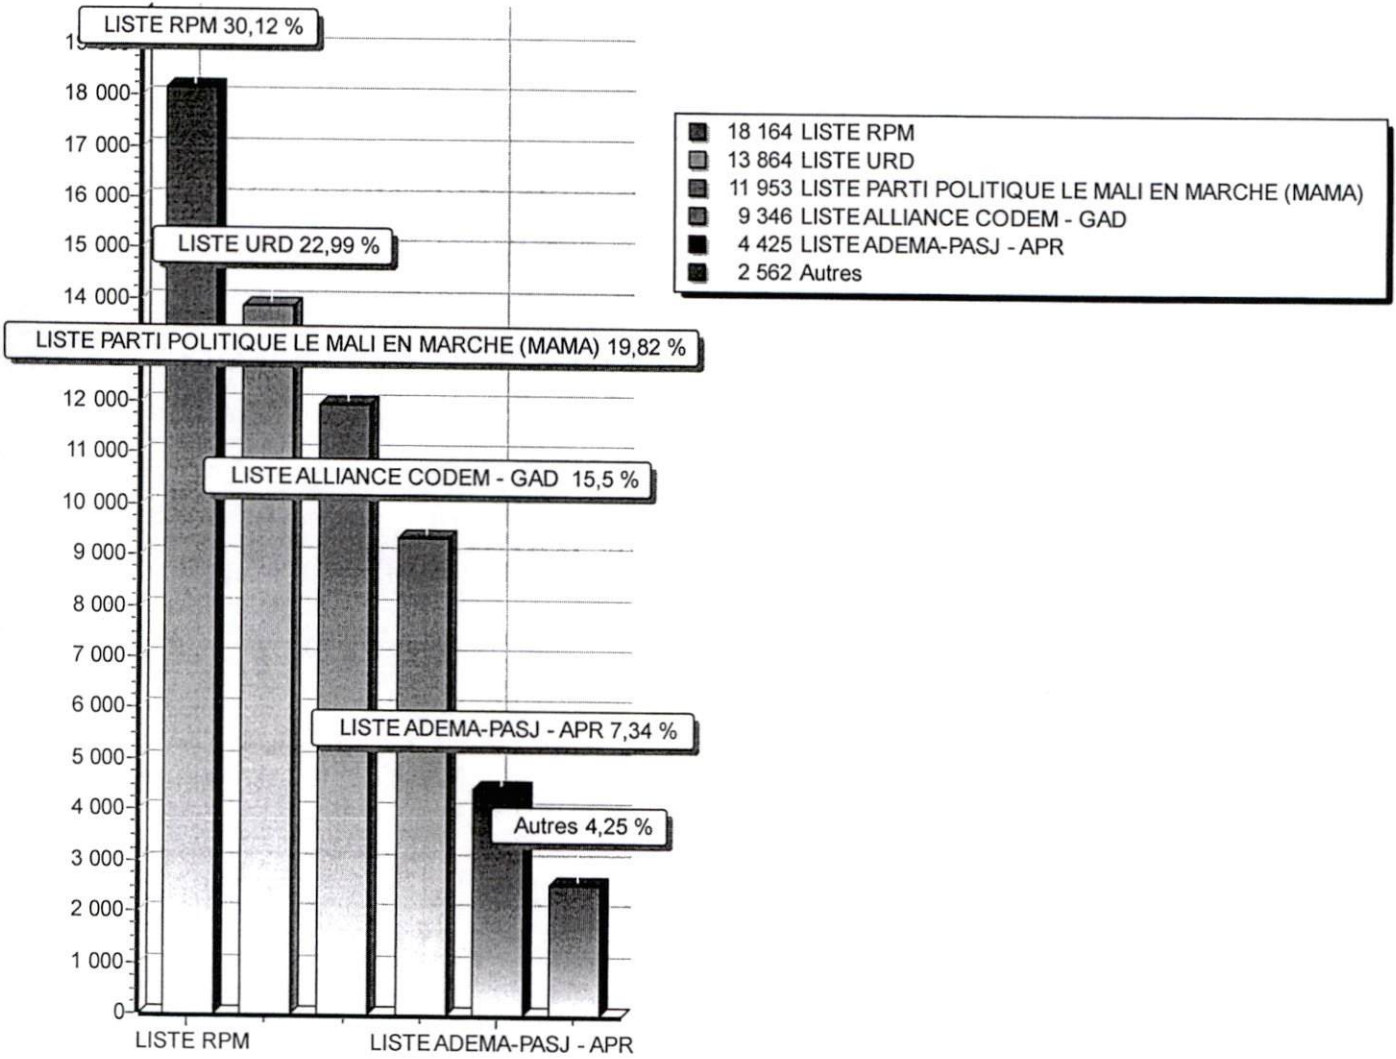

RESULTATS PAR CIRCONSCRIPTION

LEGISLATIVES 1ER TOUR
29 mars 2020

DIAGRAMME DES RESULTATS

RESULTATS PAR CIRCONSCRIPTION

LEGISLATIVES 1ER TOUR
29 mars 2020

CIRCONSCRIPTION ELECTORALE DE GOURMA-RHAROUS

Nombre d'inscrits	68 859
Nombre de votants	47 311
Bulletins nuls	1 500
Suffrages annulés	
Suffrages exprimés	45 811
Majorité absolue	22 906
% Participation	68,71 %

	Listes	Nbr Voix	%
01	LISTE ADEMA-PASJ Sidi Oumar ADIAWIAKOYE	1 675	3,66
02	LISTE APR Drissi Abdalla OULD ATTAHER	22 276	48,63
03	LISTE RPM Younoussou MAIGA	16 923	36,94
04	LISTE URD Sidi Mohamed ADIAWIAKOYE	2 574	5,62
05	LISTE CODEM Abdoulaye MAIGA	796	1,74
06	LISTE ADP-MALIBA Abdoulaye AG MOHAMED ACHEICK	138	0,30
07	LISTE RDS Mohamed Aly MAIGA	1 429	3,12
	TOTAL	45 811	100,00

Total PV : 228 . 220 Validés , 8 Invalidés