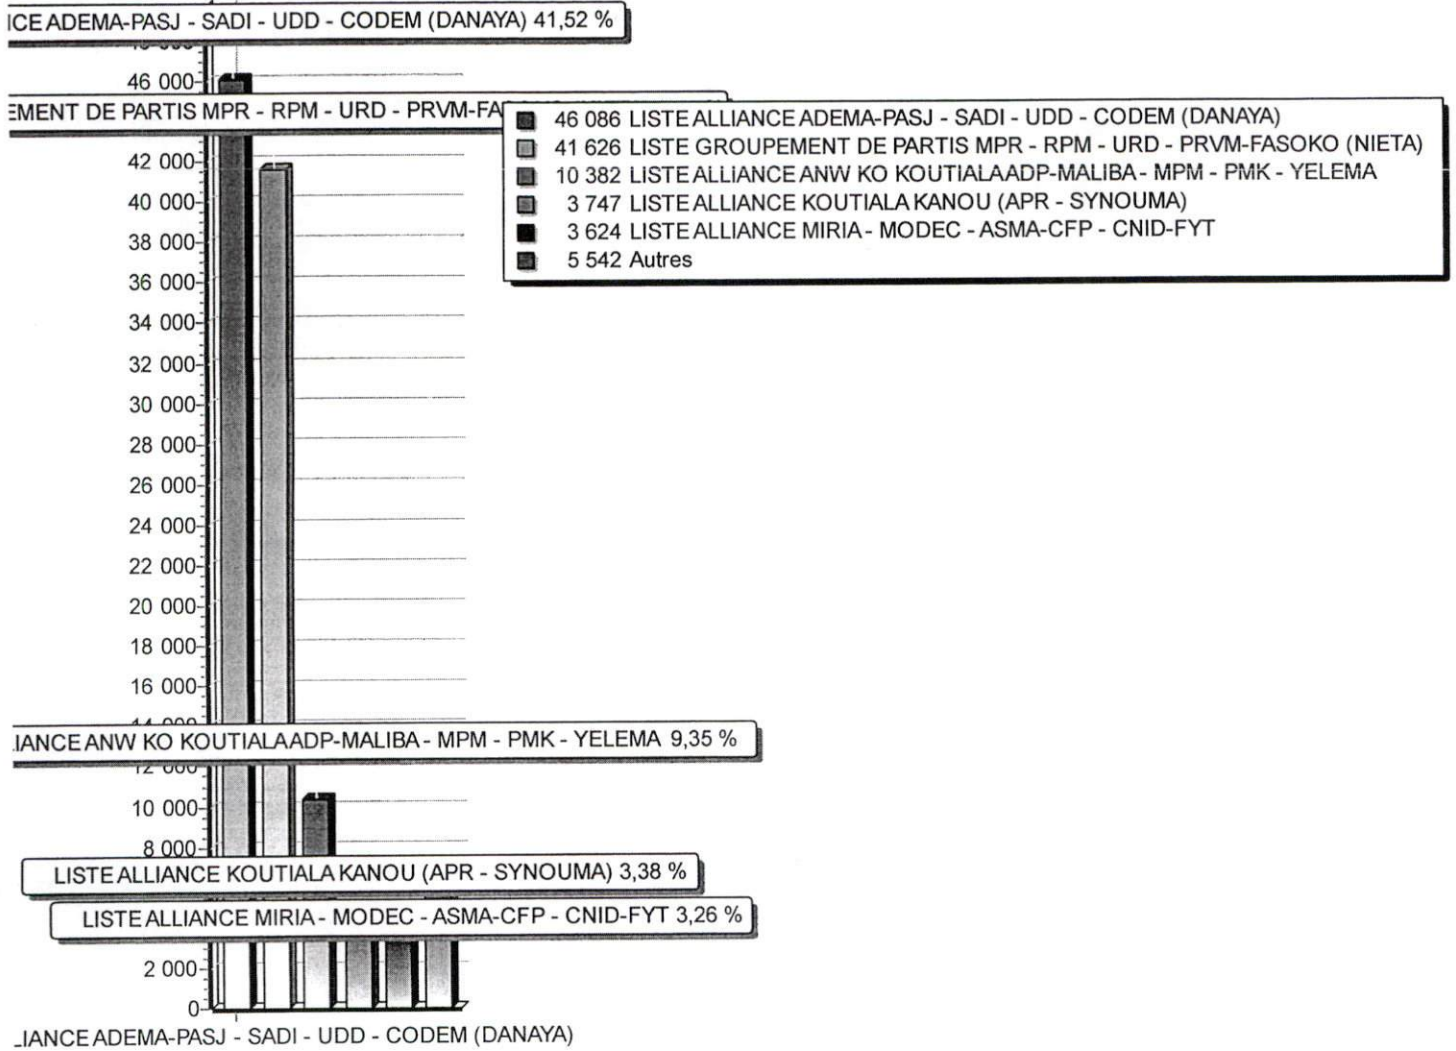

DIAGRAMME DES RESULTATS

RESULTATS PAR CIRCONSCRIPTION

LEGISLATIVES 1ER TOUR
29 mars 2020

CIRCONSCRIPTION ELECTORALE DE YANFOLILA

Nombre d'inscrits	106 963
Nombre de votants	43 294
Bulletins nuls	1 561
Suffrages annulés	
Suffrages exprimés	41 733
Majorité absolue	20 867
% Participation	40,48 %

Listes		Nbr Voix	%
01	LISTE RPM - ADEMA-PASJ Mamedi SIDIBE Diénéba DIAKITE	12 759	30,57
02	LISTE PRVM-FASOKO Drissa COULIBALY Daouda DIAKITE	1 897	4,55
03	LISTE PMK - PDES Sayon KEITA Mamadou SIDIBE	10 138	24,29
04	LISTE CODEM Tiéoulé Satigui SIDIBE Lamine DIALLO	794	1,90
05	LISTE FARE AN KA WULI André DIALLO Mariam DIAKITE	9 276	22,23
06	LISTE URD - ADP-MALIBA Moro DIAKITE Yacouba SIDIBE	2 679	6,42
07	LISTE RPDM - PARENA Ahmadou Lanciné DIALLO dit Papa Abdoulaye DIAKITE	2 915	6,98
08	LISTE YELEMA Madou Moussa DIAKITE Wah SANOGO	1 275	3,06
TOTAL		41 733	100,00

Total PV : 330 . 330 Validés , 0 Invalidés