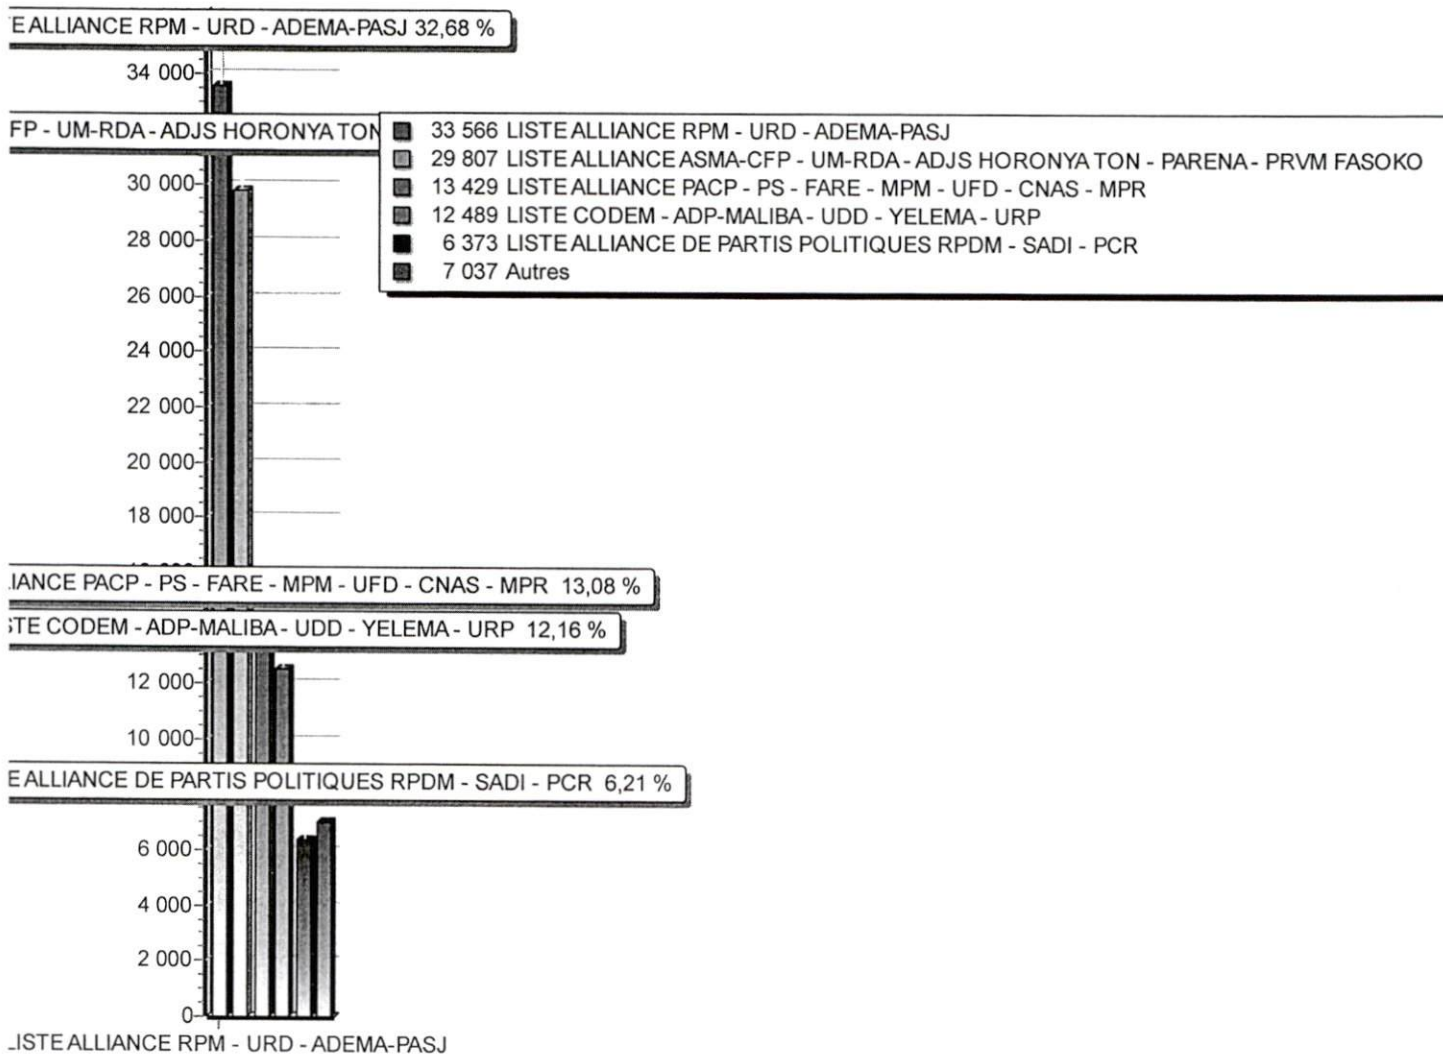

RESULTATS PAR CIRCONSCRIPTION

LEGISLATIVES 1ER TOUR
29 mars 2020

DIAGRAMME DES RESULTATS

RESULTATS PAR CIRCONSCRIPTION

LEGISLATIVES 1ER TOUR
29 mars 2020

CIRCONSCRIPTION ELECTORALE DE KOLOKANI

Nombre d'inscrits	110 392
Nombre de votants	49 725
Bulletins nuls	2 140
Suffrages annulés	
Suffrages exprimés	47 585
Majorité absolue	23 793
% Participation	45,04 %

Listes		Nbr Voix	%
01	LISTE ALLIANCE URD - CNID Ousmane KOUYATE Dofing COULIBALY Fatoumata SOGODOGO	8 819	18,53
02	LISTE UDD - APR Samba DIARRA Mme Kotien COULIBALY Bouatou COULIBALY	1 260	2,65
03	LISTE MPM - MPR *	13 062	27,45
	Sériba DIARRA Djénéba TRAORE Maténin DIARRA		
04	LISTE RPM - ASMA-CFP *	12 532	26,34
	Yaya KONARE Amy SENE Issa DIARRA		
05	LISTE ADP-MALIBA - CODEM - ADEMA-PASJ	6 263	13,16
	Balla KONARE Souleymane TRAORE Rokiatou TRAORE		
06	LISTE PRVM - FASOKO	1 622	3,41
	Amadou DIARRA Salif COULIBALY Awa SIMPARA		
07	LISTE MP - SAMA	1 271	2,67
	Amadou TRAORE Daouda Yaya COULIBALY Anna DIABATE		
08	LISTE PCR - BARA - FARE	862	1,81
	Fatimata MAIGA Modibo Koké TRAORE Yaya DIALLO		
09	LISTE YELEMA - PARENA	930	1,95