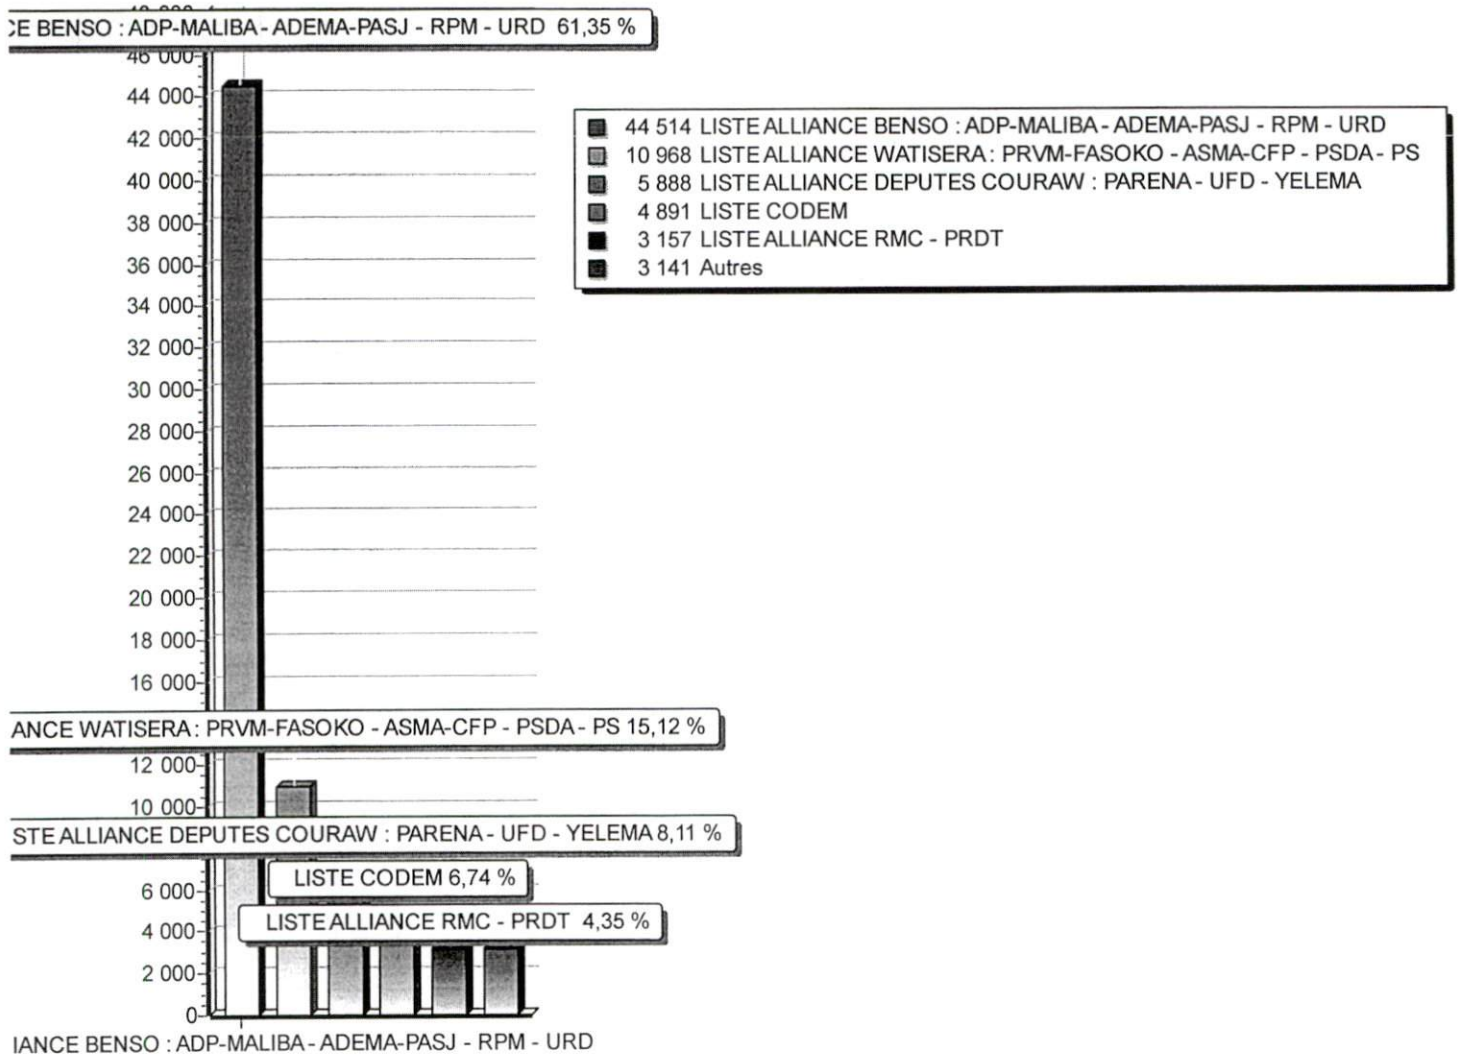

RESULTATS PAR CIRCONSCRIPTION

LEGISLATIVES 1ER TOUR
29 mars 2020

07	LISTE ALLIANCE DEPUTES COURAW : PARENA - UFD - YELEMA Salim Saïd DRAME Mamadou BATHILY Mariama DAMBA Fayké SISSOKO Béllé SAKILIBA	5 888	8,11
	TOTAL	72 559	100,00

Total PV : 732 . 732 Validés , 0 Invalidés

RESULTATS PAR CIRCONSCRIPTION

LEGISLATIVES 1ER TOUR
29 mars 2020

DIAGRAMME DES RESULTATS

CIRCONSCRIPTION ELECTORALE DE BAFOULABE

Nombre d'inscrits	110 056
Nombre de votants	52 049
Bulletins nuls	2 634
Suffrages annulés	
Suffrages exprimés	49 415
Majorité absolue	24 708
% Participation	47,29 %