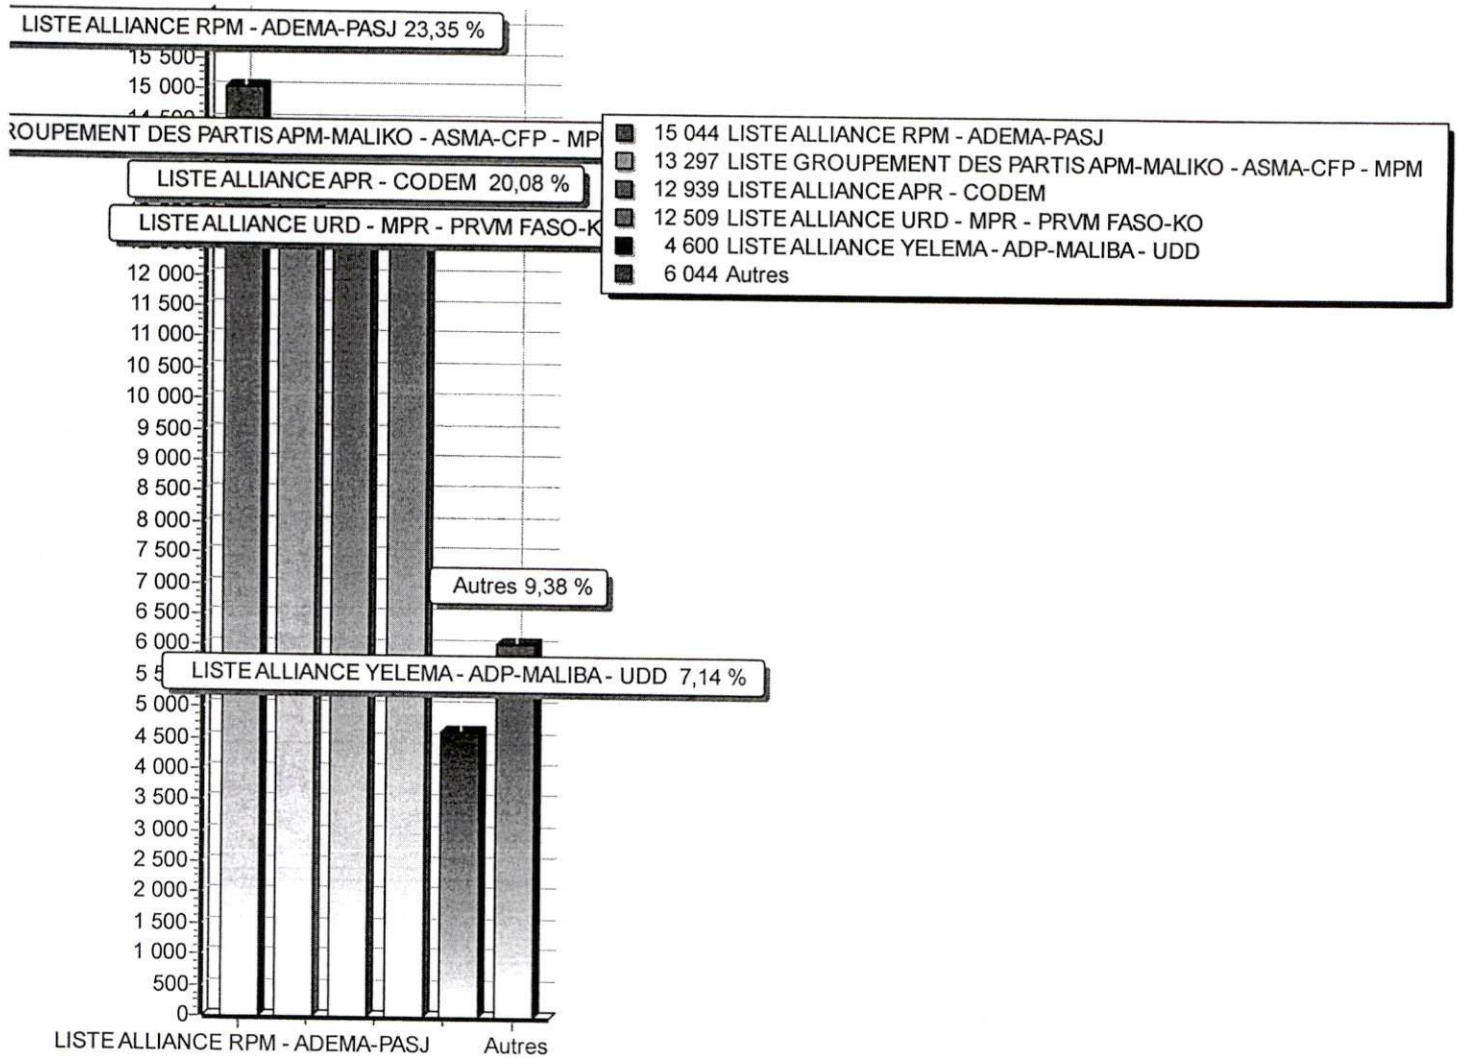

DIAGRAMME DES RESULTATS

CIRCONSCRIPTION ELECTORALE DE MACINA

Nombre d'inscrits	110 792
Nombre de votants	50 198
Bulletins nuls	2 136
Suffrages annulés	
Suffrages exprimés	48 062
Majorité absolue	24 032
% Participation	45,31 %

	Listes	Nbr Voix	%
01	LISTE ASMA-CFP Aboubacar BA Lahassana KONE	10 093	21,00
02	LISTE ALLIANCE ADEMA-RPM Ousmane DIENTA Mamadou TIENTA	9 426	19,61
03	LISTE PARENA - PRVM-FASOKO Bekaye SAMAKE Souleymane COULIBALY	10 041	20,89
04	LISTE FARE AN KA WULI Amadou CISSE Zoumana TRAORE	3 750	7,80
05	LISTE LIGUE DEMOCRATIQUE POUR LE CHANGEMENT Mahamadou KONE Sidiki DEMBELE	1 617	3,36
06	LISTE URD - CODEM Bamory TRAORE Ousmane COMPAORE	2 575	5,36
07	LISTE PARTI ECOLOGISTE POUR L'INTEGRATION Souleymane DEMBELE Dakoro dit Abdrahamane TANGARA	1 253	2,61
08	LISTE ADP-MALIBA Tata COULIBALY Moctar TRAORE	625	1,30
09	LISTE ALLIANCE FAD (FRONT AFRICAIN POUR LE DEVELOPPEMENT) - FDP MALIKURA (FORCES DEMO. POUR LA PROS Aliou Badara DICKO Sidiki TANGARA	438	0,91
10	LISTE ALLIANCE MOUVEMENT POUR LE MALI - UM-RDA Mamadou COULIBALY Bakary DIARRA	1 311	2,73