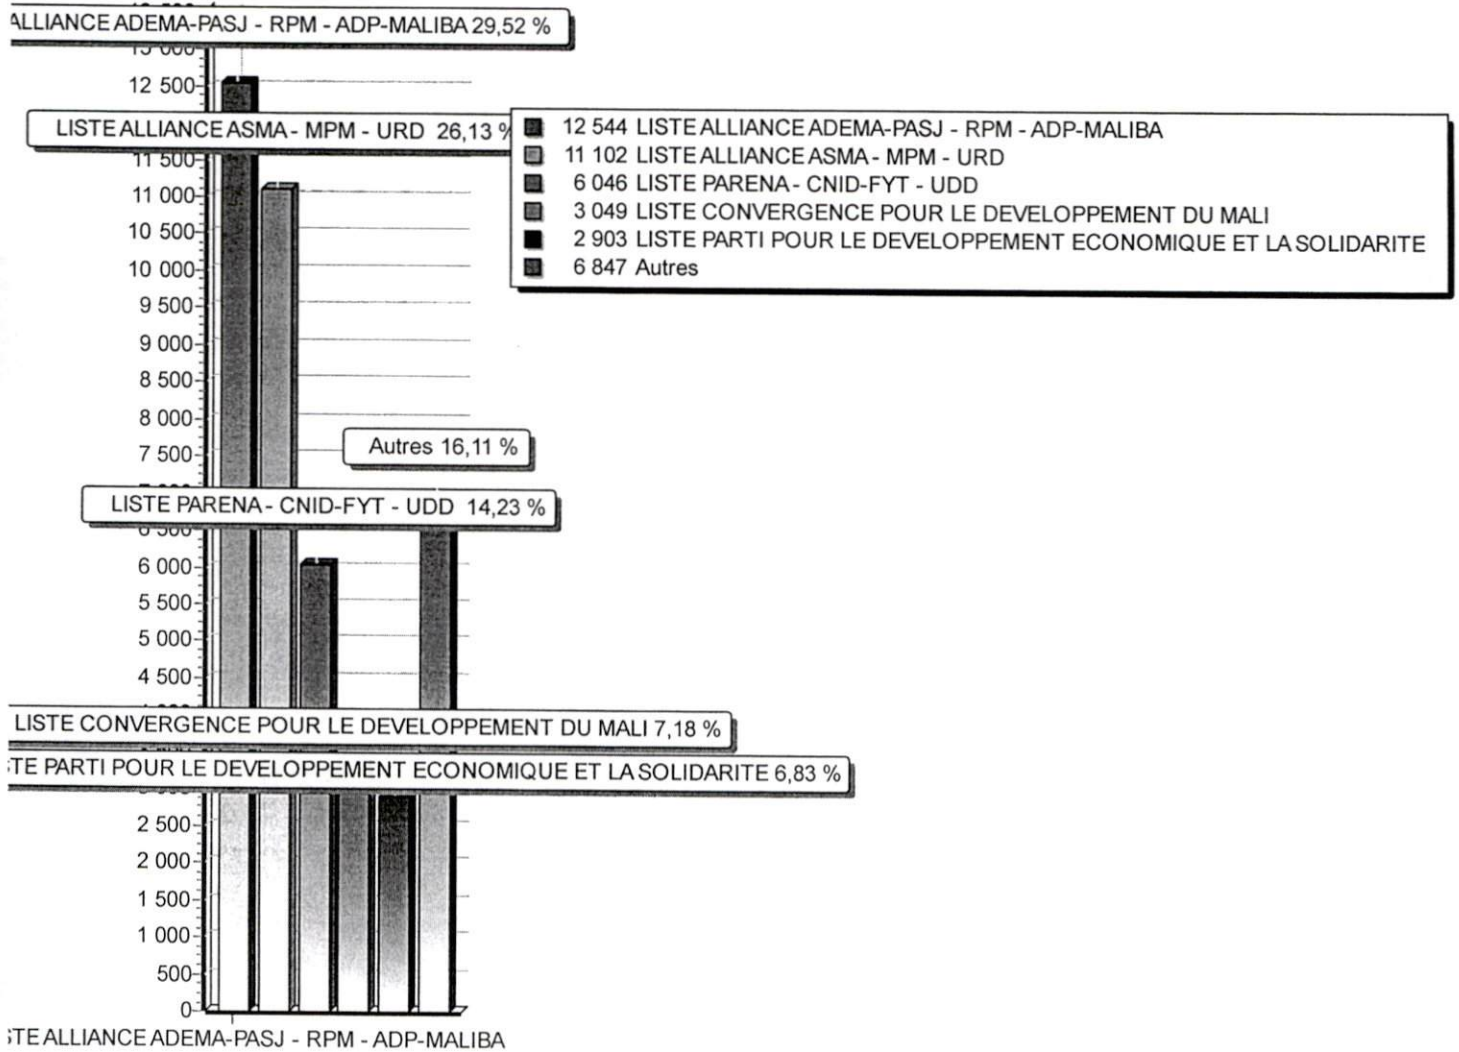

RESULTATS PAR CIRCONSCRIPTION

LEGISLATIVES 1ER TOUR
29 mars 2020

DIAGRAMME DES RESULTATS

RESULTATS PAR CIRCONSCRIPTION

LEGISLATIVES 1ER TOUR
29 mars 2020

CIRCONSCRIPTION ELECTORALE DE SIKASSO

Nombre d'inscrits	374 090
Nombre de votants	113 867
Bulletins nuls	4 860
Suffrages annulés	
Suffrages exprimés	109 007
Majorité absolue	54 504
% Participation	30,44 %

Listes		Nbr Voix	%
01	LISTE PARTI LUMIERE POUR L'AFRIQUE Mahamadou COULIBALY Kadari TRAORE Diarrah SANOGO Bazoumana DIALLO Souleymane DIABY Fatoumata TRAORE Dialia TRAORE	3 144	2,88
02	LISTE ALLIANCE RPM - CODEM - URD *	32 986	30,26
	Mamadou TANGARA Haoua TRAORE Chaka TRAORE Abou BAGAYOKO Fatoumata KANOUTE Nouhoum BOCOUM Kadidia OUOLOGUEM		
03	LISTE PARTI POUR L'ACTION CIVIQUE ET PATRIOTIQUE Adama DIARRA Balla KONATE Kadiatou TRAORE Seydou DIARRA Issouf KONE Afouchata BALLO Djouma TRAORE	1 436	1,32
04	LISTE PARTI DEMOCRATIQUE DU PEUPLE MALIEN Mamoutou DIALLO Braïma CISSE Aminata COULIBALY Abdoulaye COULIBALY Mariama DIAMOUTENE Alassane Makan DEMBELE Chita BERTHE	988	0,91
05	LISTE PARTI DU RENOUVEAU DEMOCRATIQUE ET DU TRAVAIL Abou TRAORE Yaya SANOGO Karidia DIAKITE Abdoul Karim COULIBALY Fatoumata BALLO	1 969	1,81