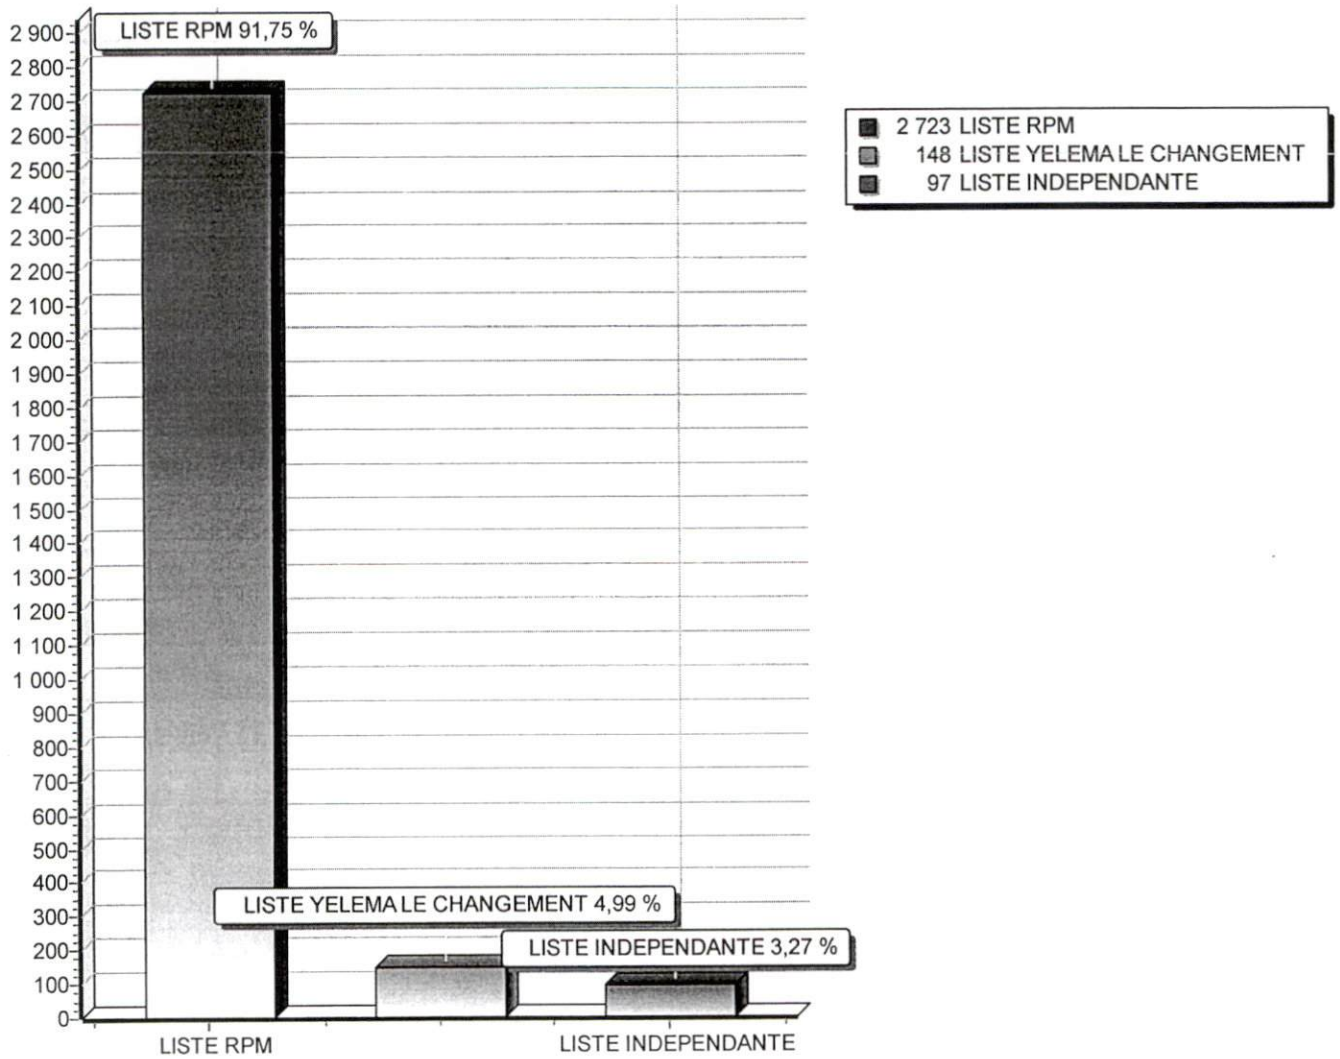

RESULTATS PAR CIRCONSCRIPTION

LEGISLATIVES 1ER TOUR
29 mars 2020

CIRCONSCRIPTION ELECTORALE DE ABEIBARA

Nombre d'inscrits	3 938
Nombre de votants	3 012
Bulletins nuls	44
Suffrages annulés	
Suffrages exprimés	2 968
Majorité absolue	1 485
% Participation	76,49 %

Listes		Nbr Voix	%
01	LISTE RPM Ag Bibi AHMADA	2 723	91,75
02	LISTE YELEMA LE CHANGEMENT Aboubacrine AG ALKASSOUM	148	4,99
03	LISTE INDEPENDANTE Ibrahim AG GHISSA	97	3,27
TOTAL		2 968	100,00

Total PV : 11 . 11 Validés , 0 Invalidés

RESULTATS PAR CIRCONSCRIPTION

LEGISLATIVES 1ER TOUR
29 mars 2020

DIAGRAMME DES RESULTATS