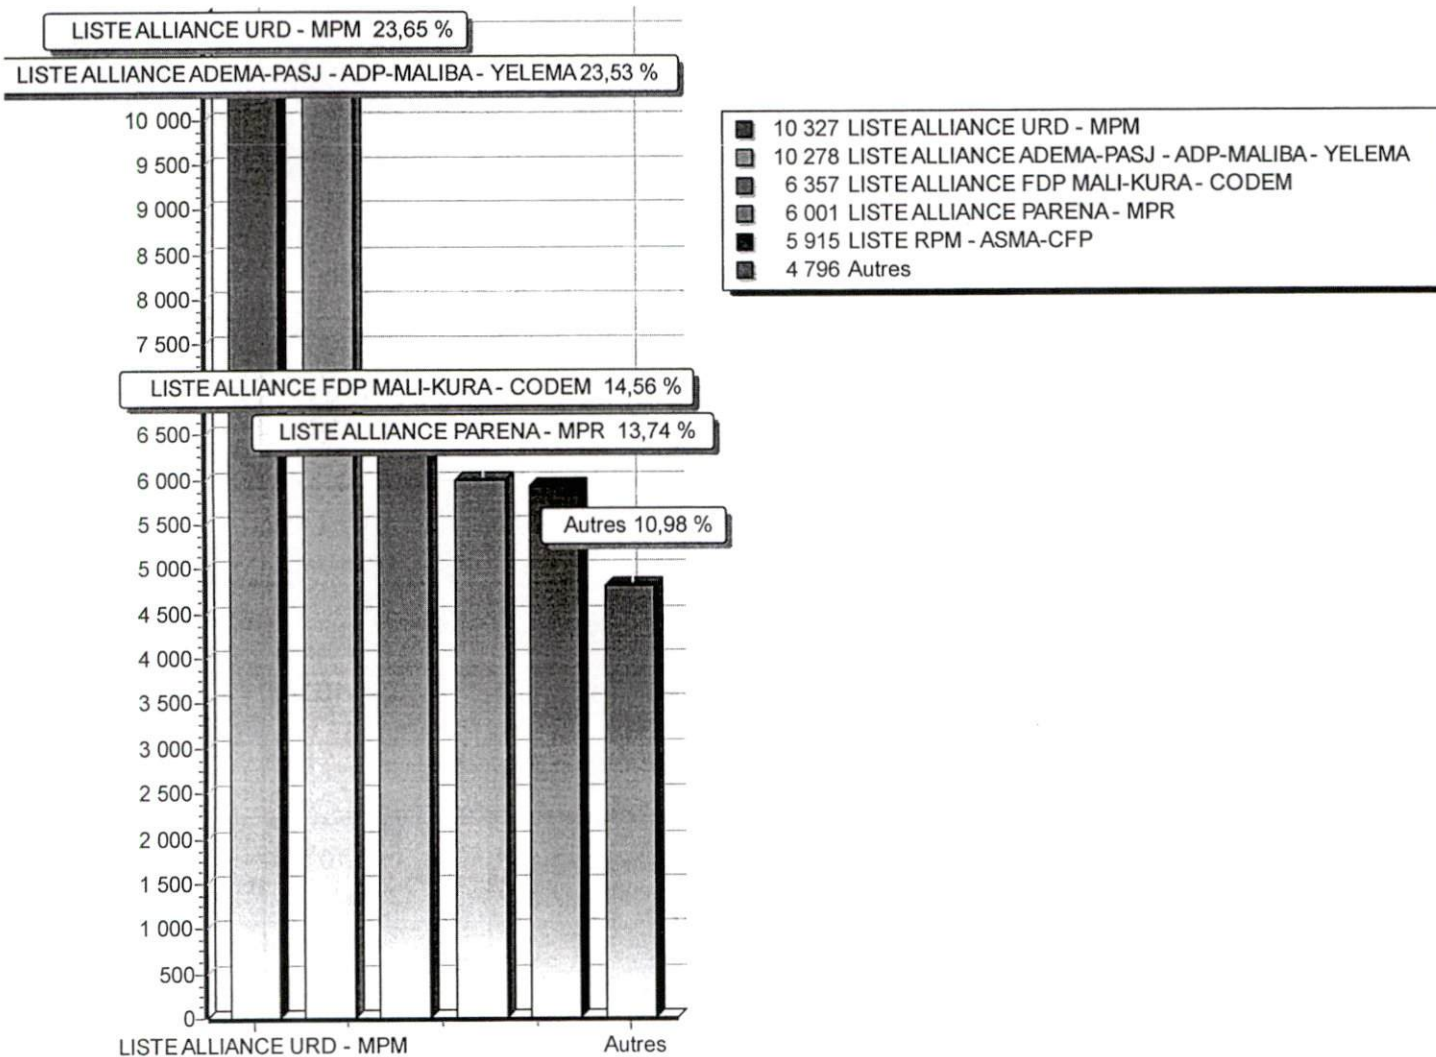

RESULTATS PAR CIRCONSCRIPTION

LEGISLATIVES 1ER TOUR
29 mars 2020

DIAGRAMME DES RESULTATS

RESULTATS PAR CIRCONSCRIPTION

LEGISLATIVES 1ER TOUR
29 mars 2020

CIRCONSCRIPTION ELECTORALE DE YELIMANE

Nombre d'inscrits	90 413
Nombre de votants	44 144
Bulletins nuls	1 922
Suffrages annulés	
Suffrages exprimés	42 222
Majorité absolue	21 112
% Participation	48,82 %

	Listes	Nbr Voix	%
01	LISTE RPM - YELEMA ** Diamba TRAORE Bakary SACKO	21 186	50,18
02	LISTE MC-ATT Séga DOUCOURE Mahamadou KONTE	1 271	3,01
03	LISTE FARE AN KA WULI Nouhoun SOUKOUNA Mamadou SOUKOUNA	551	1,31
04	LISTE ALLIANCE UM-RDA FASO-JIGI - ADEMA-PASJ Bassirou DIARRA dit KONTE Ahamada SOUKOUNA	12 466	29,52
05	LISTE ALLIANCE MPM - URD Anthioumane BARADJI Adama DOUCARA	4 074	9,65
06	LISTE MPR Mamady SAMASSA Moussa DIARRA	670	1,59
07	LISTE ADP-MALIBA - PRVM-FASOKO Bassirou DOUKANTHI Nouhoum COUMARE	1 006	2,38
08	LISTE ASMA-CFP - APR Kadia YATTARA Diaby DOUCOURE	799	1,89
09	LISTE RMC Fodié S. GASSAMA Samba CISSE	199	0,47
	TOTAL	42 222	100,00

Total PV : 234 . 234 Validés , 0 Invalidés