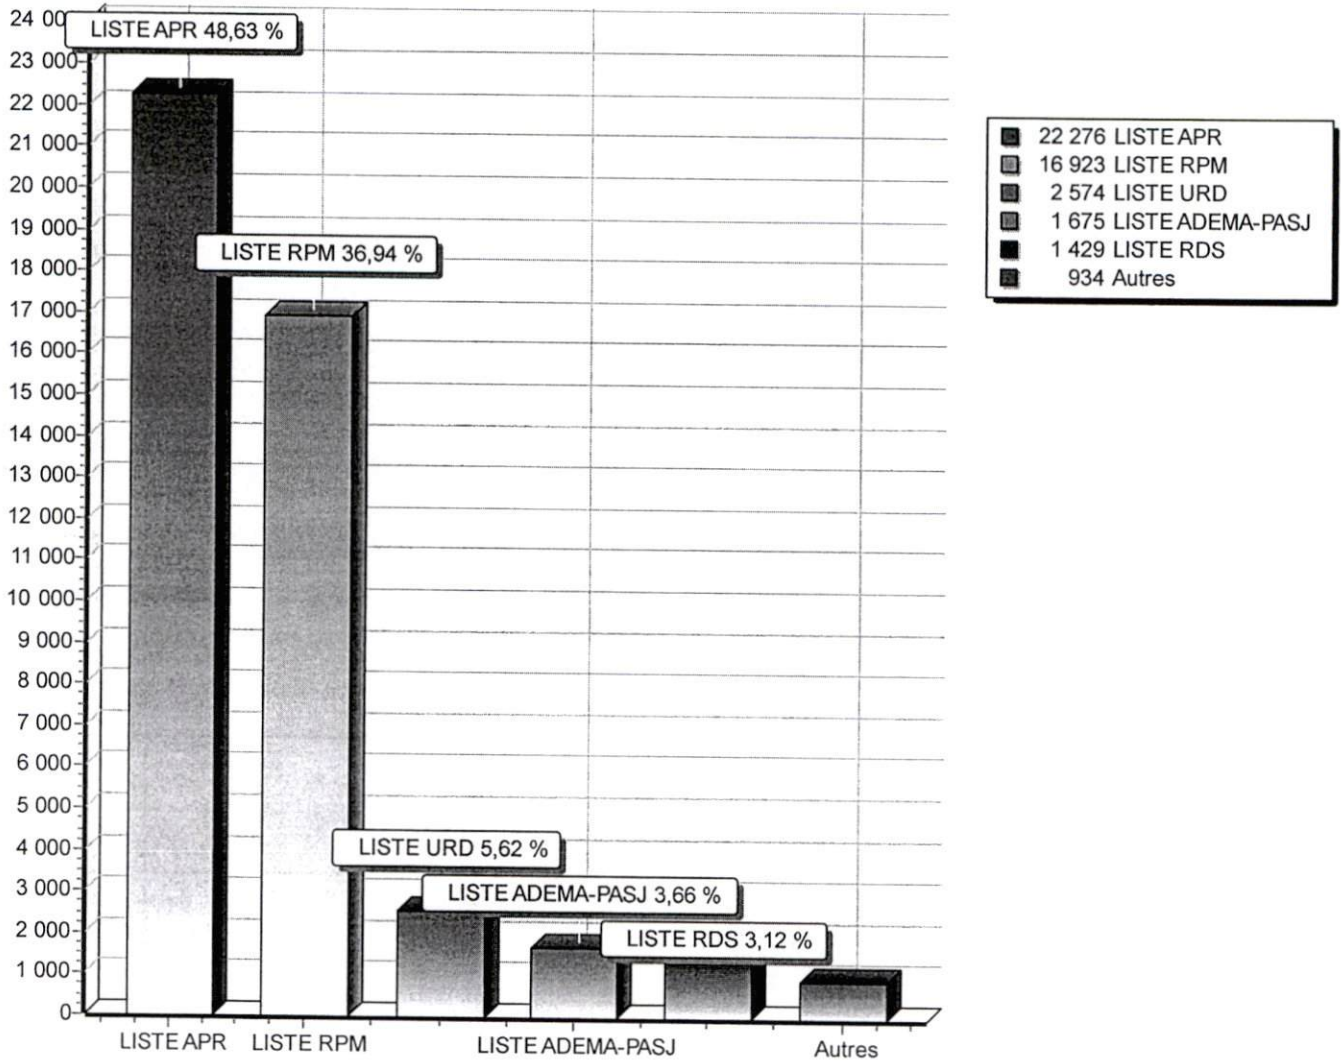

DIAGRAMME DES RESULTATS

CIRCONSCRIPTION ELECTORALE DE NIAFUNKE

Nombre d'inscrits	83 835
Nombre de votants	20 243
Bulletins nuls	588
Suffrages annulés	
Suffrages exprimés	19 655
Majorité absolue	9 828
% Participation	24,15 %

Listes		Nbr Voix	%
01	LISTE URD Soumaïla CISSE Dédéou TRAORE	11 844	60,26
02	LISTE ADEMA-PASJ Mamadou Abdoulaye DIALLO Oumar Hamadoun KONATE	1 371	6,98
03	LISTE INDEPENDANTE TOUS POUR LE CERCLE DE NIAFUNKE Issa Oumar SALA Hama Oumar DIALLO	166	0,84
04	LISTE RPM Mohamed AG AHMED Amadou Issa BORE	5 997	30,51
05	LISTE YELEMA Mahamane Mahalmdane TRAORE Sékou Hamadoun ALDIANABANGOU	277	1,41
TOTAL		19 655	100,00

Total PV : 355 . 355 Validés , 0 Invalidés