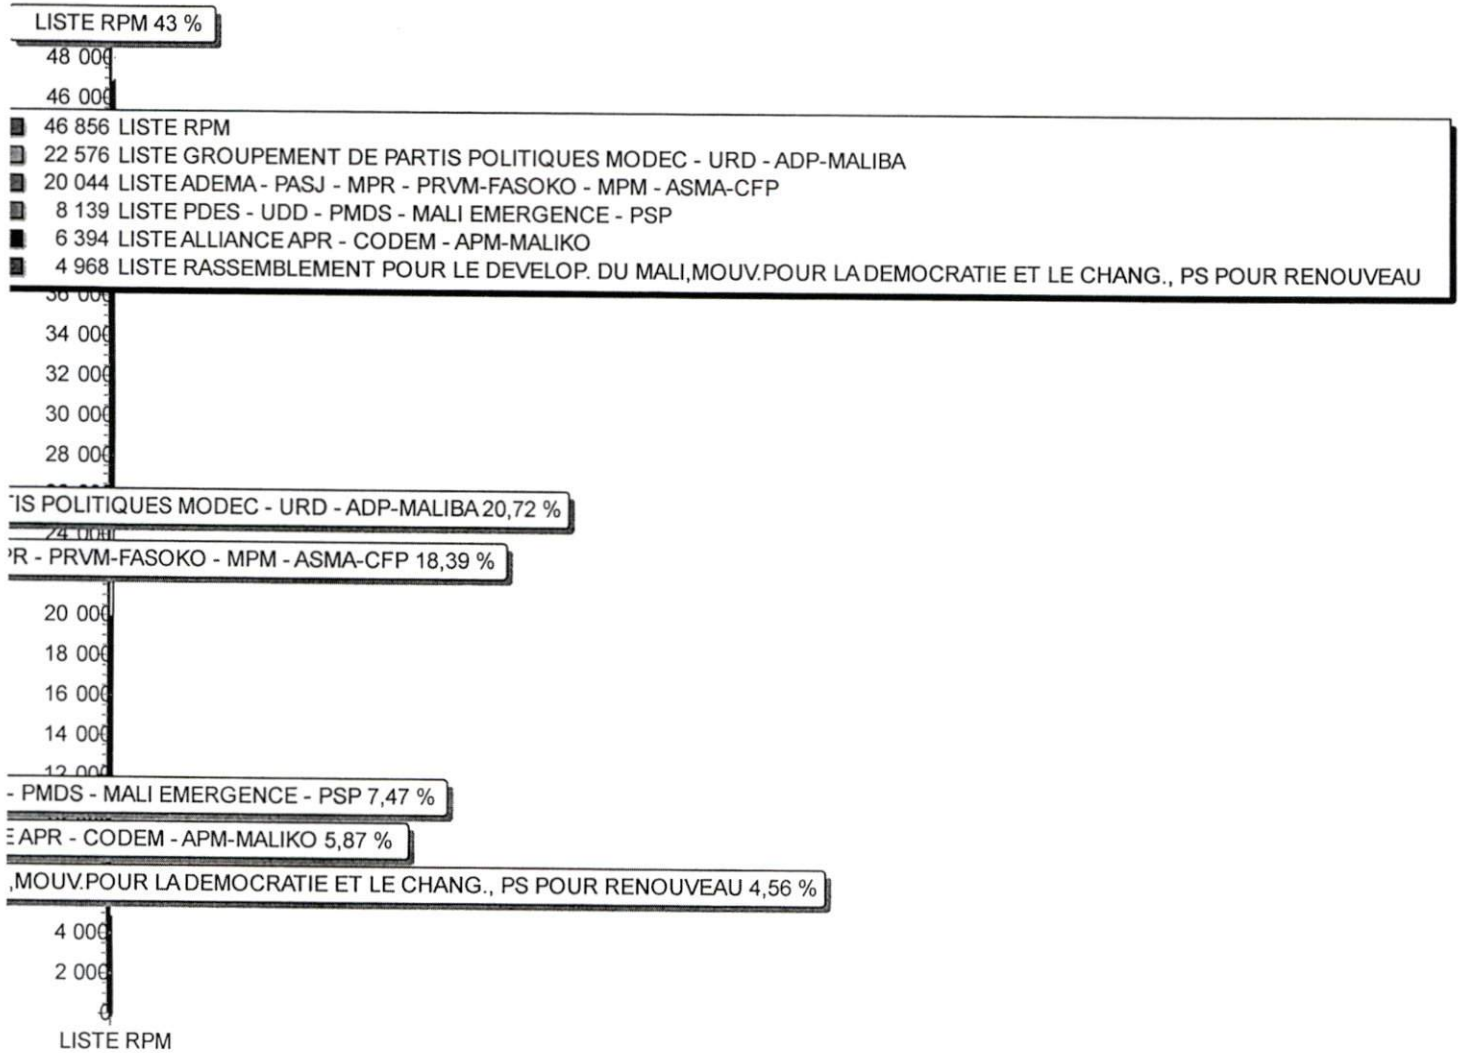

DIAGRAMME DES RESULTATS

RESULTATS PAR CIRCONSCRIPTION

LEGISLATIVES 1ER TOUR
29 mars 2020

CIRCONSCRIPTION ELECTORALE DE KANGABA

Nombre d'inscrits	47 133
Nombre de votants	21 893
Bulletins nuls	696
Suffrages annulés	
Suffrages exprimés	21 197
Majorité absolue	10 599
% Participation	46,45 %

Listes		Nbr Voix	%
01	LISTE RPM Mahamoudou KEITA	3 899	18,39
02	LISTE UDD Souleymane DOUMBIA	4 726	22,30
03	LISTE URD Bakary CAMARA	2 880	13,59
04	LISTE ADEMA-PASJ Seydou KEITA	1 056	4,98
05	LISTE CODEM Sékou BAGAYOKO	506	2,39
06	LISTE UPD Youssouf CAMARA	304	1,43
07	LISTE PLD Naman DOUMBIA	340	1,60
08	LISTE YELEMA Oumar TRAORE	3 750	17,69
09	LISTE UM-RDA FASO-JIGI Kaba DOUMBIA	1 098	5,18
10	LISTE PRVM FASOKO Kalilou KONARE	1 051	4,96
11	LISTE ASMA-CFP Modibo SANOGO	597	2,82
12	LISTE MPM Youssouf KEITA	571	2,69
13	LISTE APR Bakary MAGASSOUBA	419	1,98