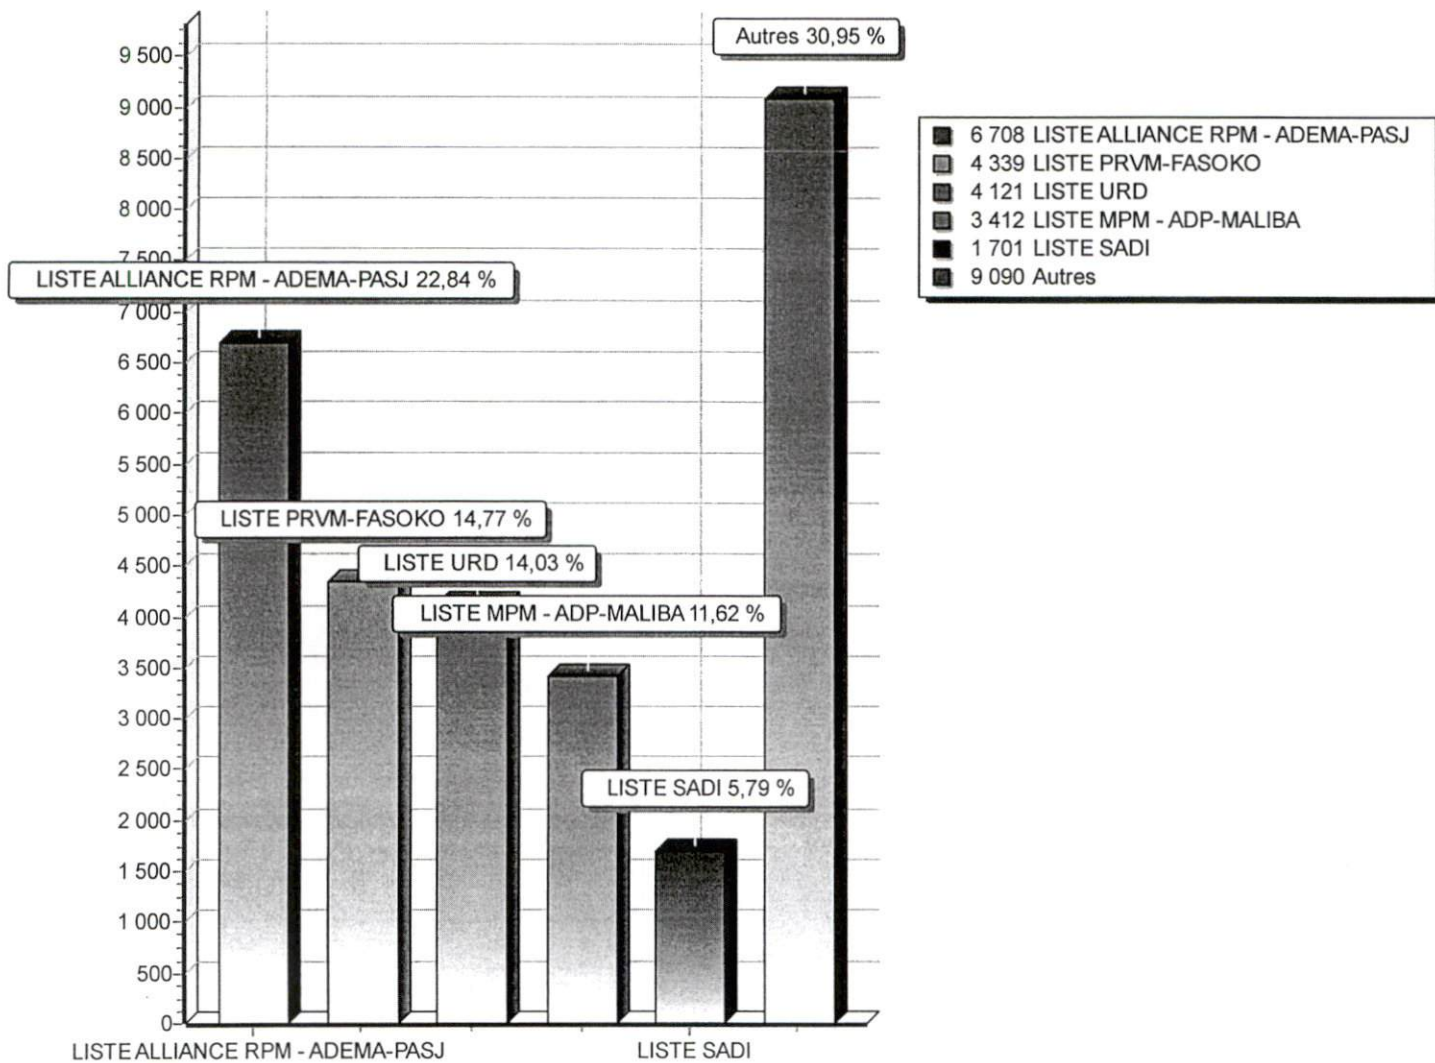

RESULTATS PAR CIRCONSCRIPTION

LEGISLATIVES 1ER TOUR
29 mars 2020

DIAGRAMME DES RESULTATS

CIRCONSCRIPTION ELECTORALE DE COMMUNE II

Nombre d'inscrits	129 604
Nombre de votants	13 208
Bulletins nuls	1 038
Suffrages annulés	
Suffrages exprimés	12 170
Majorité absolue	6 086
% Participation	10,19 %

	Listes	Nbr Voix	%
01	LISTE INDEPENDANTE REGROUPEMENT DES JEUNES ET SYMPATISANTS AUTOUR DES IDEAUX PATRIOTIQUES (R. ISIP) Demba LAH Fousseyni DIARRA Sadio DIARRA	180	1,48
02	LISTE ALLIANCE DE PARTIS POLITIQUES MADI - ANC Mamadou TRAORE Daoulin Daouda SISSOKO Nafissatou TIEMA	208	1,71
03	LISTE MPR Moustapha SACKO Mohamed Hady TOURE Maïmouna MAIGA	1 235	10,15
04	LISTE RPM - MPM - ADEMA-PASJ *	5 265	43,26
	Karim KEITA Hadi NIANGADOU Assitan DIALLO		
05	LISTE ADP-MALIBA - URD - CODEM *	2 106	17,30
	Cheick Hamalla HAIDARA Salimatou KEITA Sada Hamadi Coumba SY		
06	LISTE PRVM-FASOKO	441	3,62
	Yaya OUATTARA Fatoumata S. KANTE Bassiriki DIARRASSOUBA		
07	LISTE UPS	122	1,00
	Hamidou HAÏDARA Mahamadou S. TRAORE Hawa TOURE		
08	LISTE ALLIANCE APM-MALIKO - YELEMA - CNID-FYT	878	7,21
	Alassane NIARE Salimata SIDIBE Aliou KEITA		
09	LISTE RPDM	465	3,82