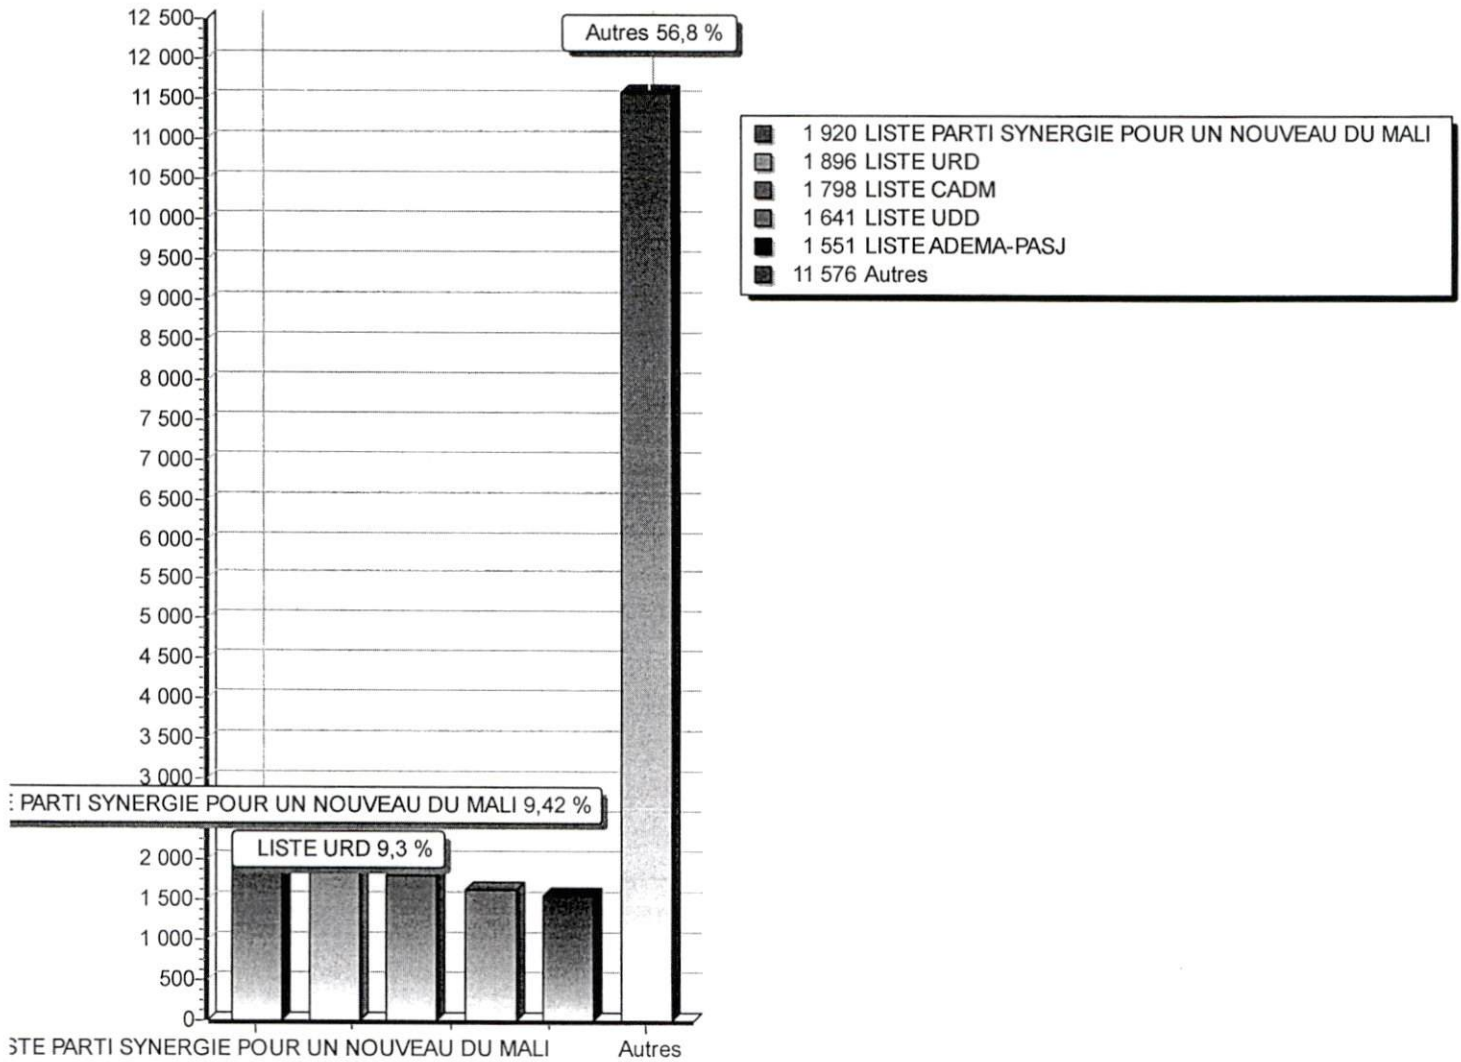

RESULTATS PAR CIRCONSCRIPTION

LEGISLATIVES 1ER TOUR
29 mars 2020

DIAGRAMME DES RESULTATS

RESULTATS PAR CIRCONSCRIPTION

LEGISLATIVES 1ER TOUR
29 mars 2020

CIRCONSCRIPTION ELECTORALE DE COMMUNE IV

Nombre d'inscrits 203 649
Nombre de votants 31 062
Bulletins nuls 1 457
Suffrages annulés
Suffrages exprimés 29 605
Majorité absolue 14 803
% Participation 15,25 %

	Listes	Nbr Voix	%
01	LISTE ALLIANCE UDD - PSDA Hamady SANGARE Ibrahim Sékou FOFANA	5 601	18,92
02	LISTE YELEMA LE CHANGEMENT Moussa MARA Assane SIDIBE	8 542	28,85
03	LISTE ALLIANCE ASMA-CFP - MPM Assétou CISSE Coumba Cheick DIAWARA	1 151	3,89
04	LISTE ALLIANCE PARENA - RAMATA-PLUS Cheick Oumar KONE Badara Aliou DEMBELE	1 834	6,19
05	LISTE FRONT AFRICAIN POUR LE DEVELOPPEMENT (FAD) Nouhoum SARR Zeïnabou M. MAIGA	255	0,86
06	LISTE ELAN PATRIOTIQUE Mady COULIBALY Aliou Mamby COULIBALY	82	0,28
07	LISTE FORCE CITOYENNE ET DEMOCRATIQUE (FCD) Amadou MACALOU Daouda KEITA	180	0,61
08	LISTE ALLIANCE CODEM - ADP-MALIBA Moussa DIARRA Moussa Hassimi SANGARE	741	2,50
09	LISTE ENSEMBLE POUR LE CHANGEMENT Oumar DIOP Binta DIALLO	148	0,50
10	LISTE URD - PRVM-FASOKO Mamadou DIAKITE Oumar Bassy SANOGO	1 724	5,82