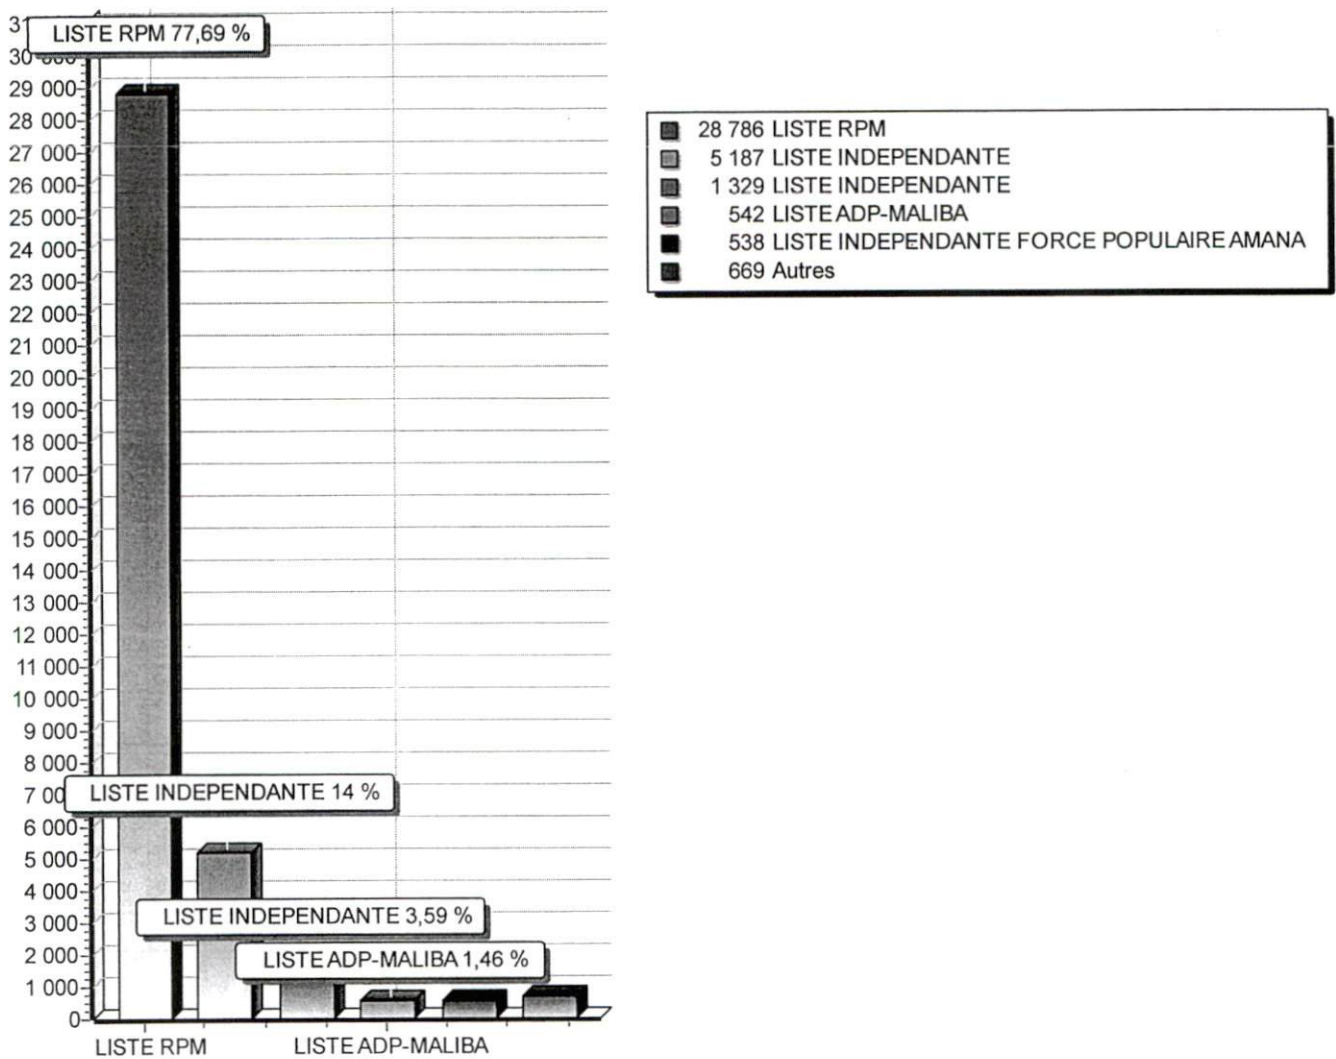

RESULTATS PAR CIRCONSCRIPTION

LEGISLATIVES 1ER TOUR
29 mars 2020

CIRCONSCRIPTION ELECTORALE DE MENAKA

Nombre d'inscrits	50 804
Nombre de votants	37 322
Bulletins nuls	271
Suffrages annulés	
Suffrages exprimés	37 051
Majorité absolue	18 526
% Participation	73,46 %

Listes		Nbr Voix	%
01	LISTE RPM Bajan AG HAMATOU	28 786	77,69
02	LISTE URD Ousmane INAGAR MAIGA	395	1,07
03	LISTE ADEMA-PASJ Harouna Aly MAIGA	241	0,65
04	LISTE INDEPENDANTE Mohamed AG LENGACHE	33	0,09
05	LISTE INDEPENDANTE Mohamed AG HADABA	5 187	14,00
06	LISTE INDEPENDANTE Sidi Mohamed AG SOUDHA	1 329	3,59
07	LISTE ADP-MALIBA Sidi BARKA	542	1,46
08	LISTE INDEPENDANTE FORCE POPULAIRE AMANA Taïb Ben Aly EL KOUNTY	538	1,45
TOTAL		37 051	100,00

Total PV : 152 . 152 Validés , 0 Invalidés

RESULTATS PAR CIRCONSCRIPTION

LEGISLATIVES 1ER TOUR
29 mars 2020

DIAGRAMME DES RESULTATS