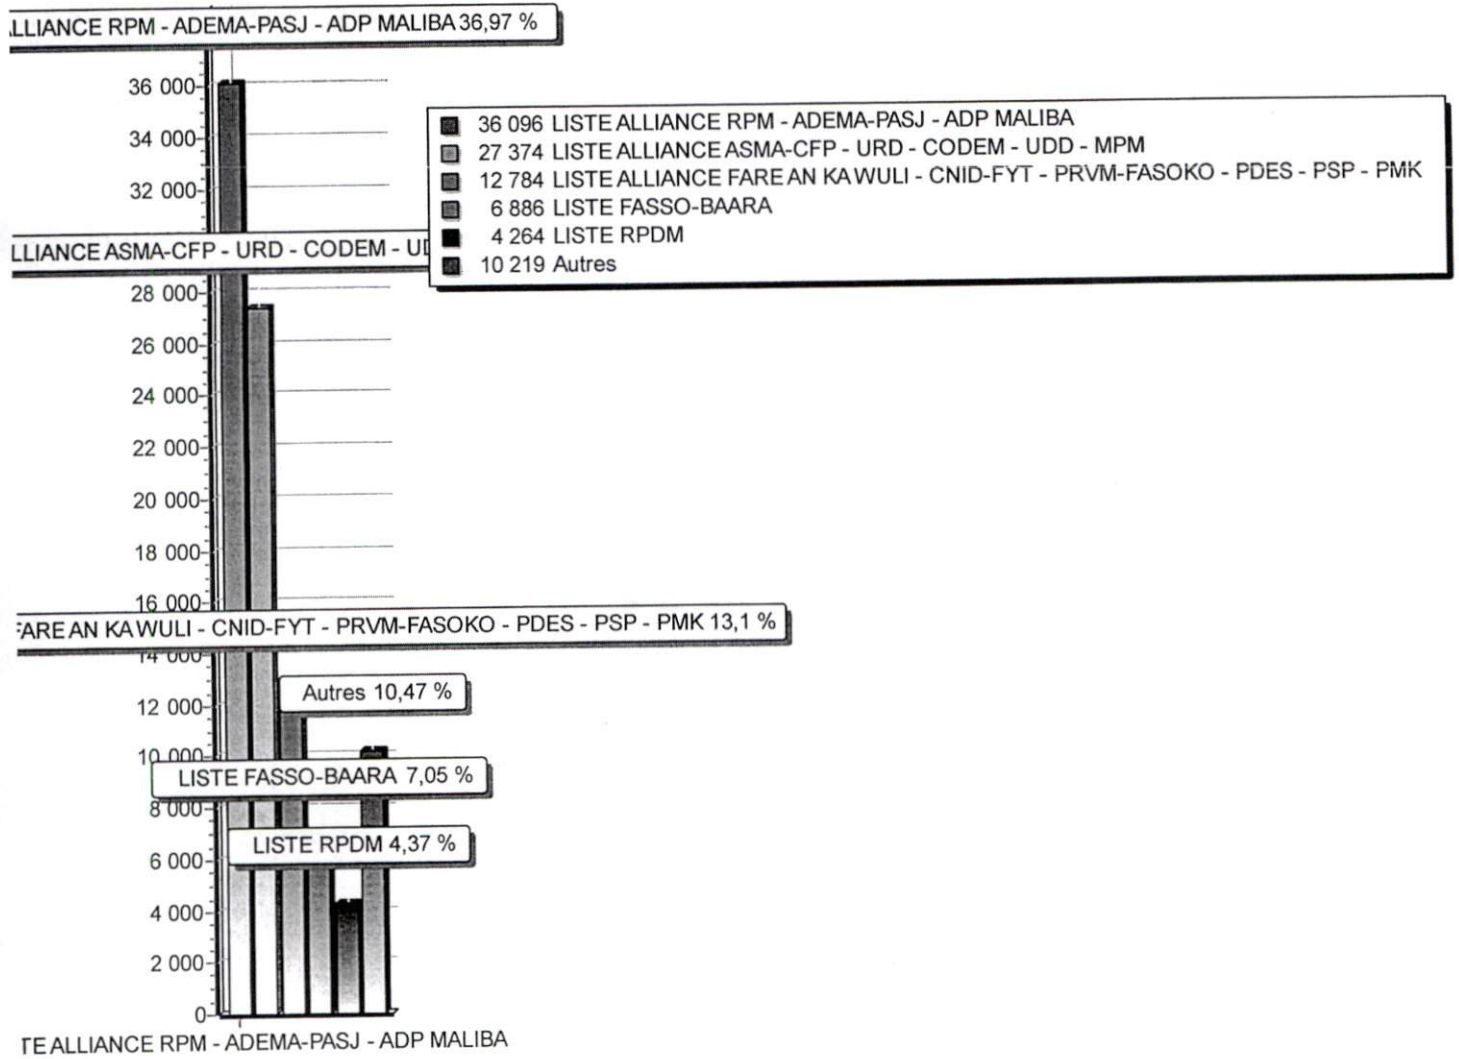

RESULTATS PAR CIRCONSCRIPTION

LEGISLATIVES 1ER TOUR
29 mars 2020

DIAGRAMME DES RESULTATS

RESULTATS PAR CIRCONSCRIPTION

LEGISLATIVES 1ER TOUR
29 mars 2020

CIRCONSCRIPTION ELECTORALE DE BAROUELI

Nombre d'inscrits	96 456
Nombre de votants	46 231
Bulletins nuls	1 636
Suffrages annulés	
Suffrages exprimés	44 595
Majorité absolue	22 298
% Participation	47,93 %

Listes		Nbr Voix	%
01	LISTE ALLIANCE MPM - URD - CODEM Bourema DICKO Aliou N'DIAYE Bibatou TRAORE	13 536	30,35
02	LISTE ALLIANCE RPDM - PMK - PRVM-FASOKO Adiaratou SANOGO Sékou KOUYATE Boubou SISSOKO	5 819	13,05
03	LISTE ALLIANCE RPM - ADEMA-PASJ - ASMA-CFP Aïchatou CISSE Almoustapha SANOGO Mamadou DIAO	15 327	34,37
04	LISTE MIRIA - APR - ADP-MALIBA Aminata SIBY Amadou COULIBALY Bakary SYLLA	4 837	10,85
05	LISTE SADI Amadou SIDIBE Mayama COULIBALY Cheickné FAROTA	1 255	2,81
06	LISTE ALLIANCE FASO KEWALE-YELEMA Adama KANE Oumar Barou SYLLA Madame DIALL Oumou TRAORE	2 378	5,33
07	LISTE ALLIANCE UM RDA FASO JIGI - CNID-FYT - CNAS FASO HERE Sidi COULIBALY Kadidia KONATE Baba CISSE	1 443	3,24
TOTAL		44 595	100,00

Total PV : 315 . 315 Validés , 0 Invalidés