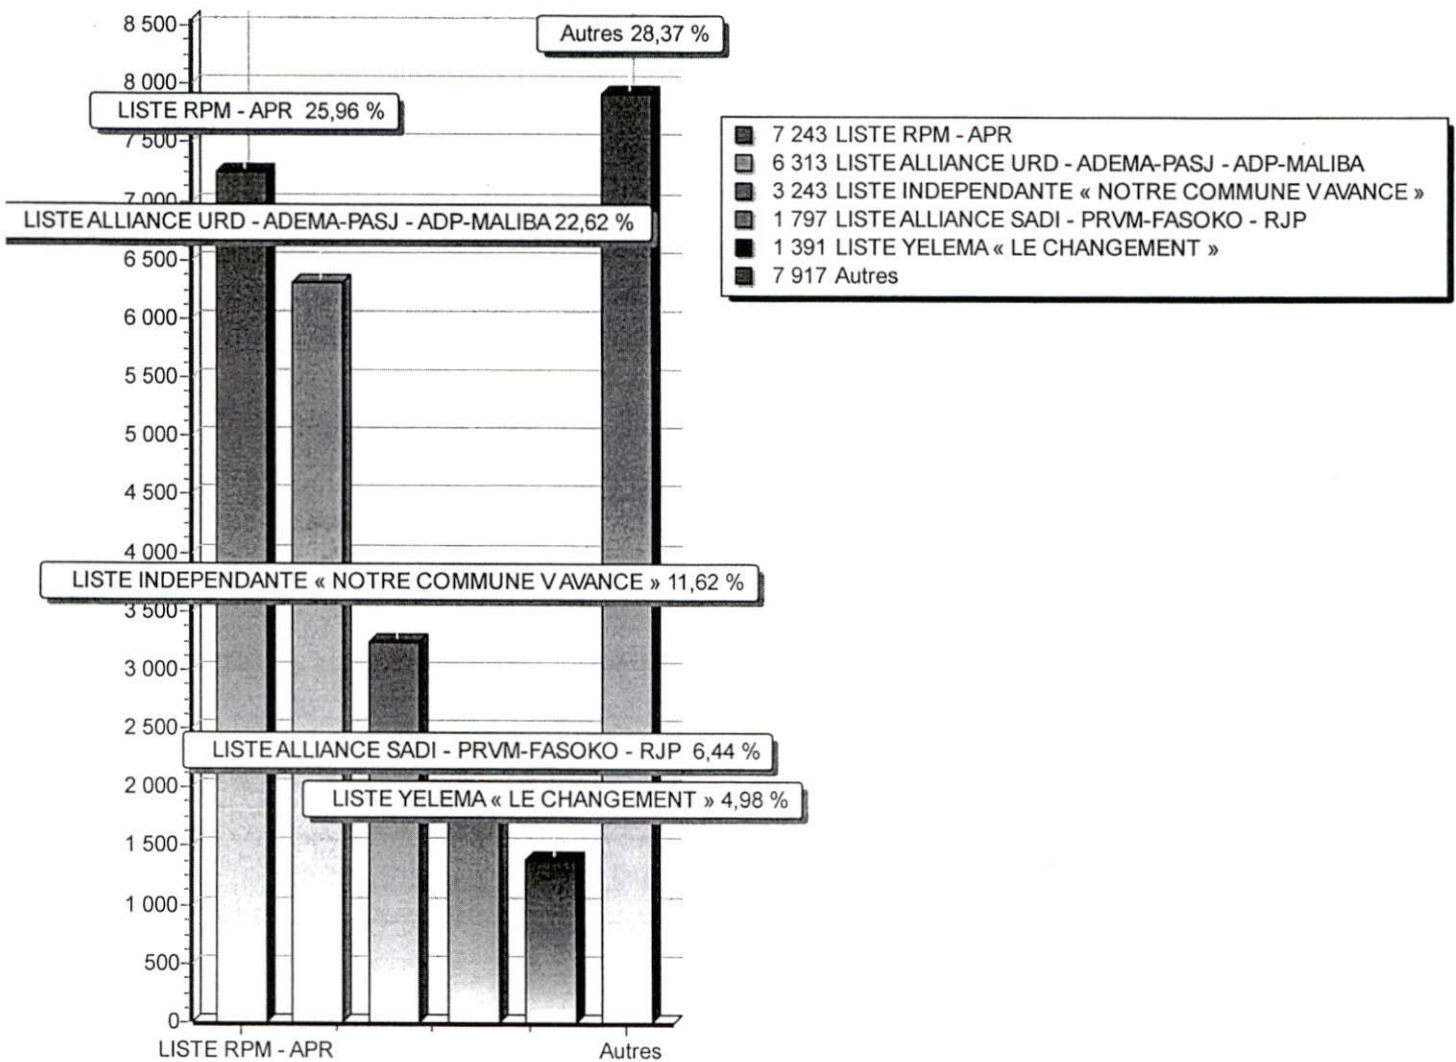

RESULTATS PAR CIRCONSCRIPTION

LEGISLATIVES 1ER TOUR
29 mars 2020

	Dehouoba Bénédicte DIARRA Mady KEITA		
21	LISTE YELEMA « LE CHANGEMENT » Aïssa TOURE Abidine Issa SANGARE Nana Fatouma Abdoul KADER	1 391	4,98
22	LISTE FASO KEWALE Mme KANE Aminata TANDIA Boubacar SANGALABA Karounga DIANE	149	0,53
23	LISTE LONY Agaïchatou Walette ELMOCTAR Mohamed Amara KEITA Ibrahim Amadou SIDIBE	67	0,24
24	LISTE MOUVANCE REPUBLICAINE (MR) Amadou KONE Souleymane Dousé TOGOLA Ada OUOLOGUEM	203	0,73
	TOTAL	27 904	100,00

Total PV : 582 . 582 Validés , 0 Invalidés

RESULTATS PAR CIRCONSCRIPTION

LEGISLATIVES 1ER TOUR
29 mars 2020

DIAGRAMME DES RESULTATS