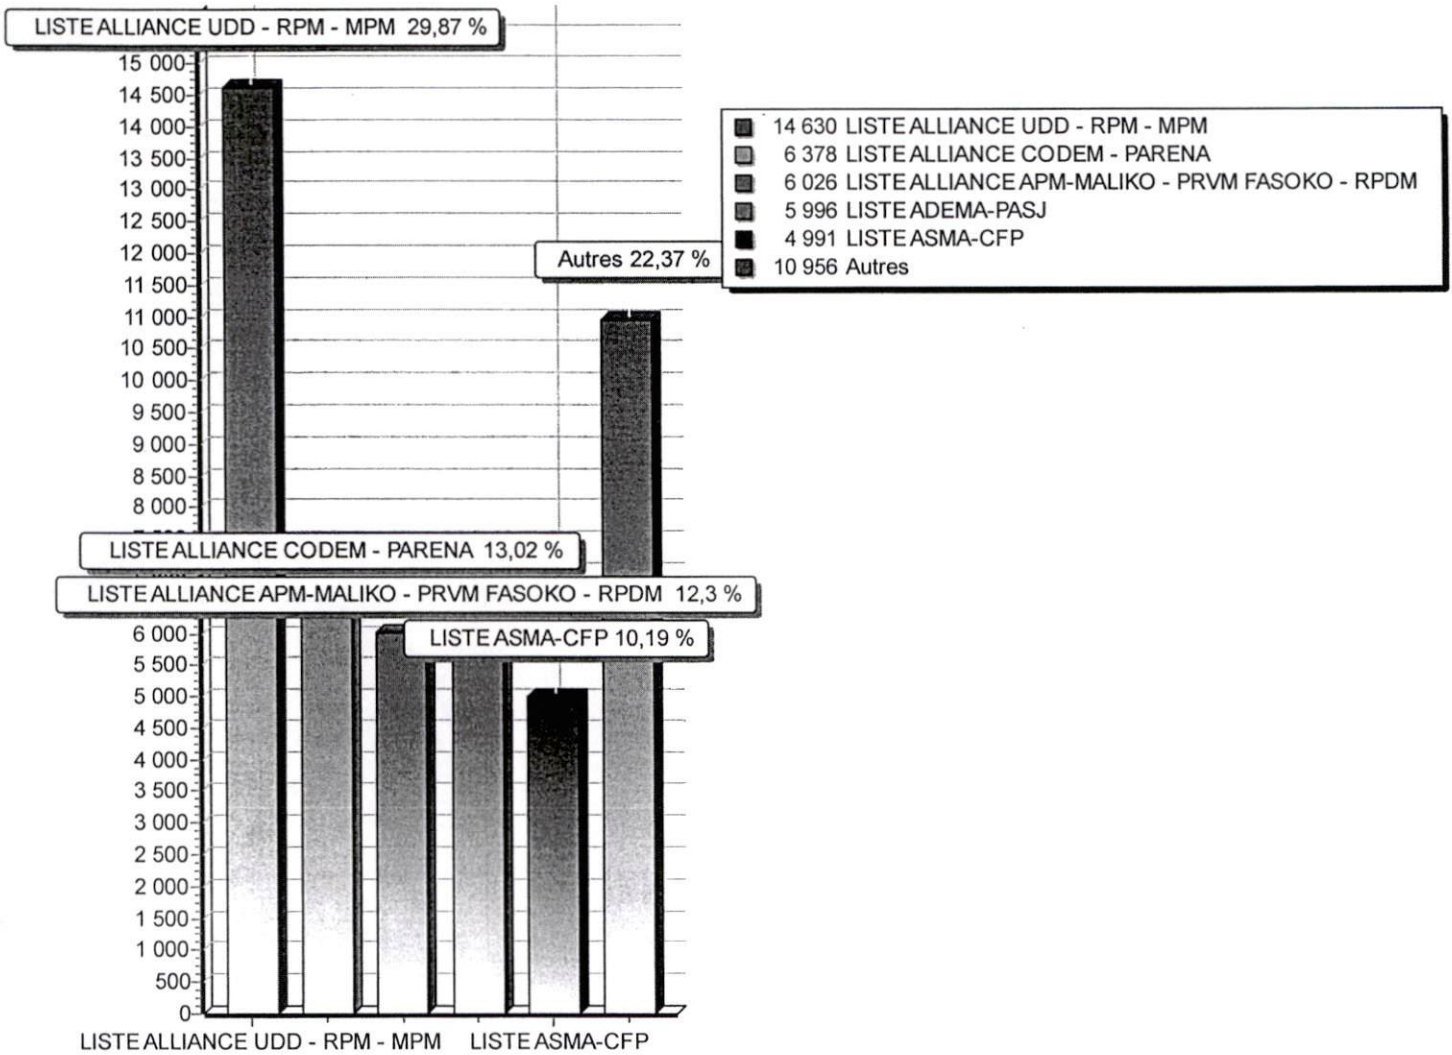

DIAGRAMME DES RESULTATS

RESULTATS PAR CIRCONSCRIPTION

LEGISLATIVES 1ER TOUR
29 mars 2020

CIRCONSCRIPTION ELECTORALE DE DJENNE

Nombre d'inscrits	112 345
Nombre de votants	36 845
Bulletins nuls	1 882
Suffrages annulés	8 585
Suffrages exprimés	26 378
Majorité absolue	13 190
% Participation	32,80 %

	Listes	Nbr Voix	%
01	LISTE ALLIANCE POUR LA SOLIDARITE AU MALI ET EN AFRIQUE - CONVERGENCE DES FORCES PATRIOTIQUES Baba DIAWARA Habibou SOFARA	3 337	12,65
02	LISTE ALLIANCE URD - RPM ** Sékou Abdoul Quadri CISSE Baber GANO	14 526	55,07
03	LISTE ADP-MALIBA Cheick Oumar TALL Lalla DIAKITE	652	2,47
04	LISTE ADEMA-PASJ Aminata NIENTAO Moussa KONDO	4 273	16,20
05	LISTE PARTI POUR LA RESTAURATION DES VALEURS DU MALI Mamadou SEKERE Mamadou TRAORE	740	2,81
06	LISTE PSDA Ammy TRAORE Mamadou TOURE	412	1,56
07	LISTE PARTI FAMA Amadou KONE Kadiatou M'BAYE	815	3,09
08	LISTE YELEMA Ousmane SAMPANA Seyni DJENEPO	1 623	6,15
	TOTAL	26 378	100,00

Total PV : 308 . 248 Validés , 60 Invalidés