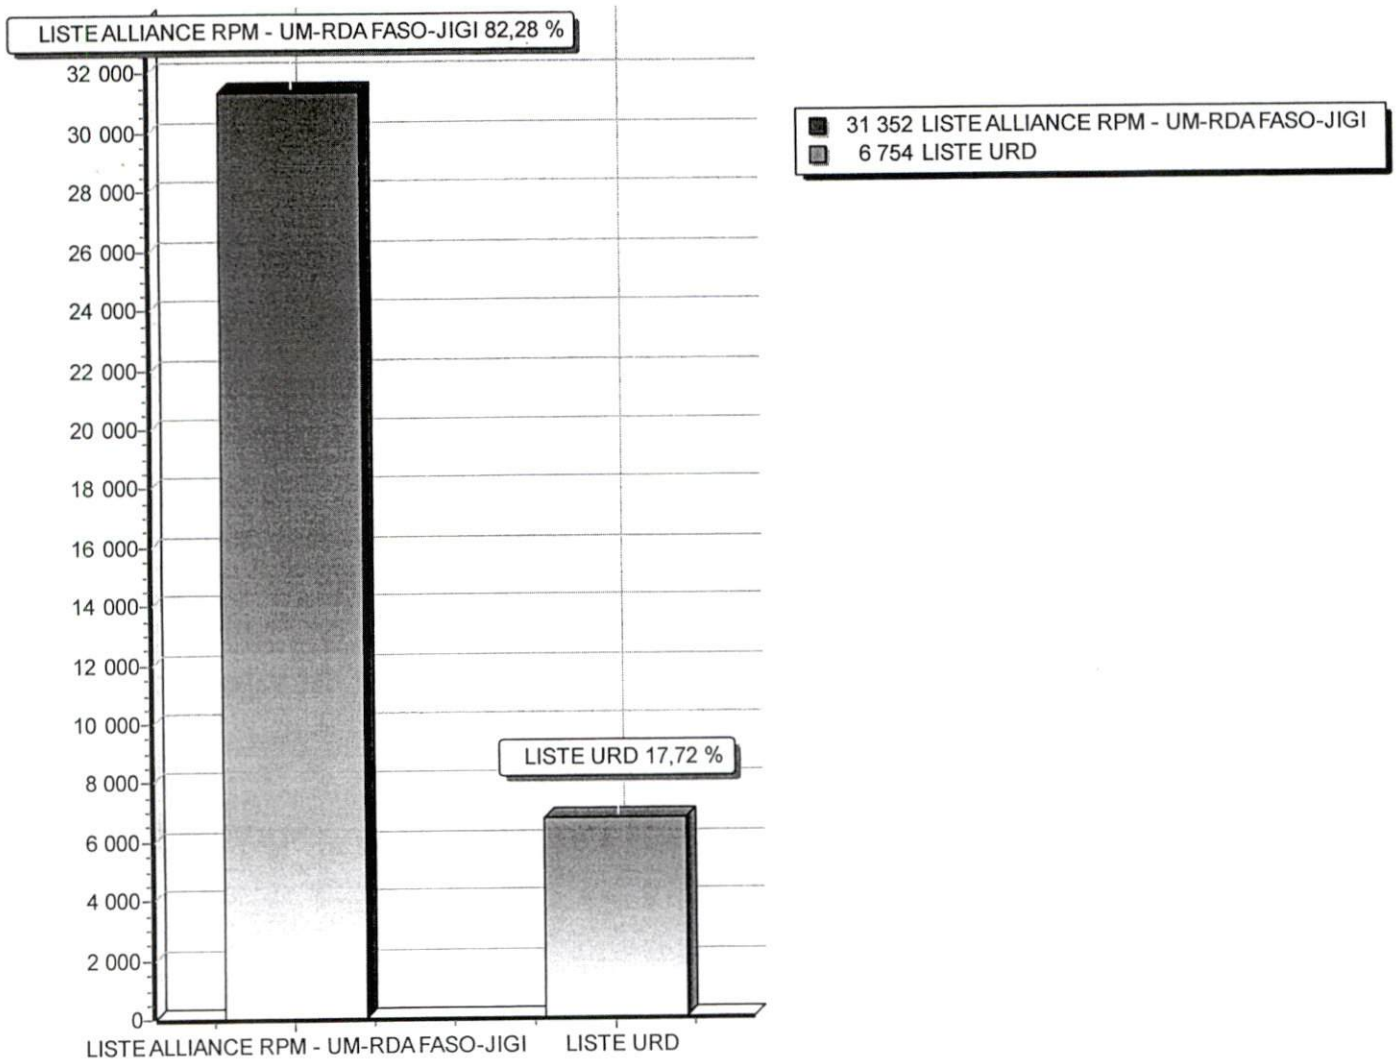

RESULTATS PAR CIRCONSCRIPTION

LEGISLATIVES 1ER TOUR
29 mars 2020

DIAGRAMME DES RESULTATS

RESULTATS PAR CIRCONSCRIPTION

LEGISLATIVES 1ER TOUR
29 mars 2020

CIRCONSCRIPTION ELECTORALE DE MENAKA

Nombre d'inscrits	50 804
Nombre de votants	37 322
Bulletins nuls	271
Suffrages annulés	
Suffrages exprimés	37 051
Majorité absolue	18 526
% Participation	73,46 %

Listes		Nbr Voix	%
01	LISTE RPM Bajan AG HAMATOU	28 786	77,69
02	LISTE URD Ousmane INAGAR MAIGA	395	1,07
03	LISTE ADEMA-PASJ Harouna Aly MAIGA	241	0,65
04	LISTE INDEPENDANTE Mohamed AG LENGACHE	33	0,09
05	LISTE INDEPENDANTE Mohamed AG HADABA	5 187	14,00
06	LISTE INDEPENDANTE Sidi Mohamed AG SOUDHA	1 329	3,59
07	LISTE ADP-MALIBA Sidi BARKA	542	1,46
08	LISTE INDEPENDANTE FORCE POPULAIRE AMANA Taïb Ben Aly EL KOUNTY	538	1,45
TOTAL		37 051	100,00

Total PV : 152 . 152 Validés , 0 Invalidés