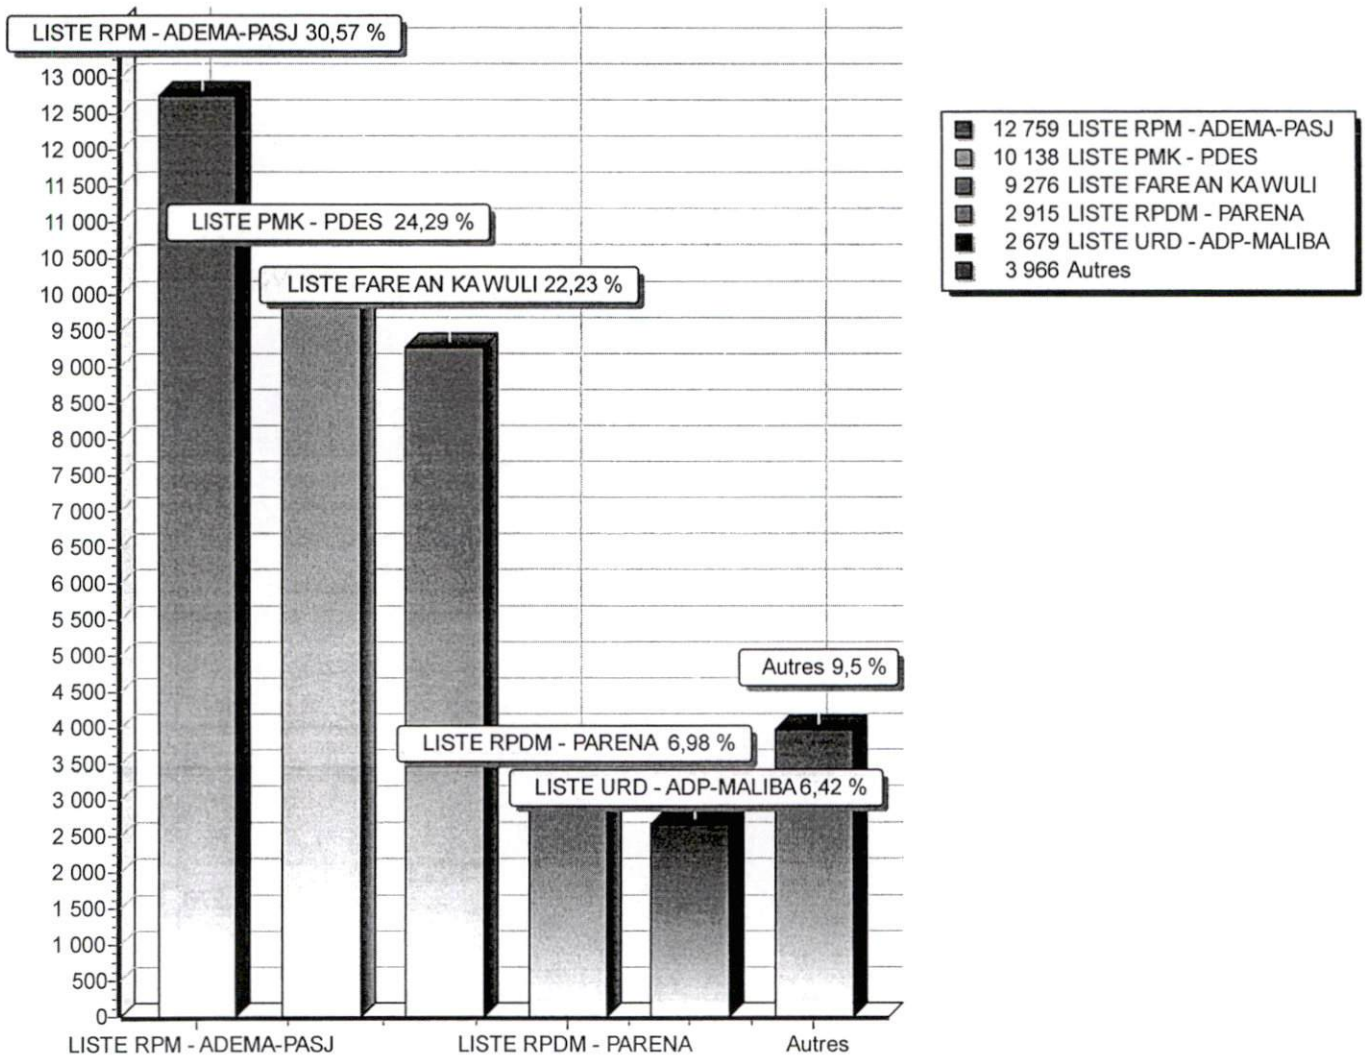

RESULTATS PAR CIRCONSCRIPTION

LEGISLATIVES 1ER TOUR
29 mars 2020

CIRCONSCRIPTION ELECTORALE DE YANFOLILA

Nombre d'inscrits	106 963
Nombre de votants	43 294
Bulletins nuls	1 561
Suffrages annulés	
Suffrages exprimés	41 733
Majorité absolue	20 867
% Participation	40,48 %

Listes		Nbr Voix	%
01	LISTE RPM - ADEMA-PASJ Mamedi SIDIBE Diénéba DIAKITE	12 759	30,57
02	LISTE PRVM-FASOKO Drissa COULIBALY Daouda DIAKITE	1 897	4,55
03	LISTE PMK - PDES Sayon KEITA Mamadou SIDIBE	10 138	24,29
04	LISTE CODEM Tiéoulé Satigui SIDIBE Lamine DIALLO	794	1,90
05	LISTE FARE AN KA WULI André DIALLO Mariam DIAKITE	9 276	22,23
06	LISTE URD - ADP-MALIBA Moro DIAKITE Yacouba SIDIBE	2 679	6,42
07	LISTE RPDM - PARENA Ahmadou Lanciné DIALLO dit Papa Abdoulaye DIAKITE	2 915	6,98
08	LISTE YELEMA Madou Moussa DIAKITE Wah SANOGO	1 275	3,06
TOTAL		41 733	100,00

Total PV : 330 . 330 Validés , 0 Invalidés

RESULTATS PAR CIRCONSCRIPTION

LEGISLATIVES 1ER TOUR
29 mars 2020

DIAGRAMME DES RESULTATS