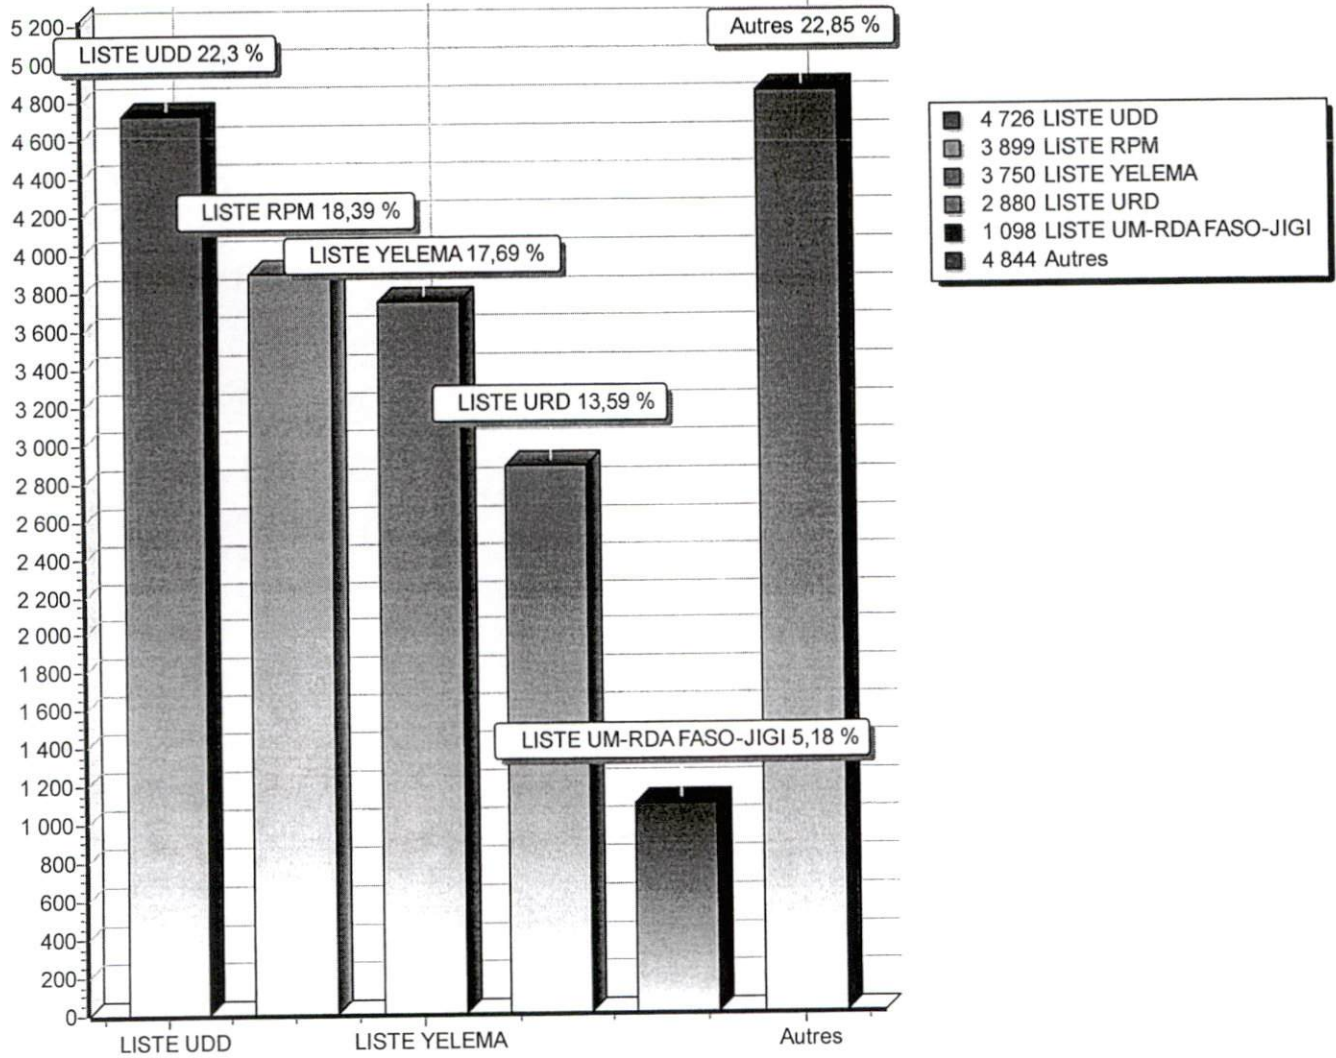

Listes		Nbr Voix	%
01	LISTE RPM Mahamoudou KEITA	3 899	18,39
02	LISTE UDD Souleymane DOUMBIA	4 726	22,30
03	LISTE URD Bakary CAMARA	2 880	13,59
04	LISTE ADEMA-PASJ Seydou KEITA	1 056	4,98
05	LISTE CODEM Sékou BAGAYOKO	506	2,39
06	LISTE UPD Youssouf CAMARA	304	1,43
07	LISTE PLD Naman DOUMBIA	340	1,60
08	LISTE YELEMA Oumar TRAORE	3 750	17,69
09	LISTE UM-RDA FASO-JIGI Kaba DOUMBIA	1 098	5,18
10	LISTE PRVM FASOKO Kalilou KONARE	1 051	4,96
11	LISTE ASMA-CFP Modibo SANOGO	597	2,82
12	LISTE MPM Youssouf KEITA	571	2,69
13	LISTE APR Bakary MAGASSOUBA	419	1,98

RESULTATS PAR CIRCONSCRIPTION

LEGISLATIVES 1ER TOUR
29 mars 2020

	TOTAL	21 197	100,00
--	--------------	--------	--------

Total PV : 155 . 155 Validés , 0 Invalidés

RESULTATS PAR CIRCONSCRIPTION

LEGISLATIVES 1ER TOUR
29 mars 2020

DIAGRAMME DES RESULTATS

RESULTATS PAR CIRCONSCRIPTION

LEGISLATIVES 1ER TOUR
29 mars 2020

CIRCONSCRIPTION ELECTORALE DE KATI

Nombre d'inscrits 507 531
Nombre de votants 108 210
Bulletins nuls 5 509
Suffrages annulés
Suffrages exprimés 102 701
Majorité absolue 51 351
% Participation 21,32 %