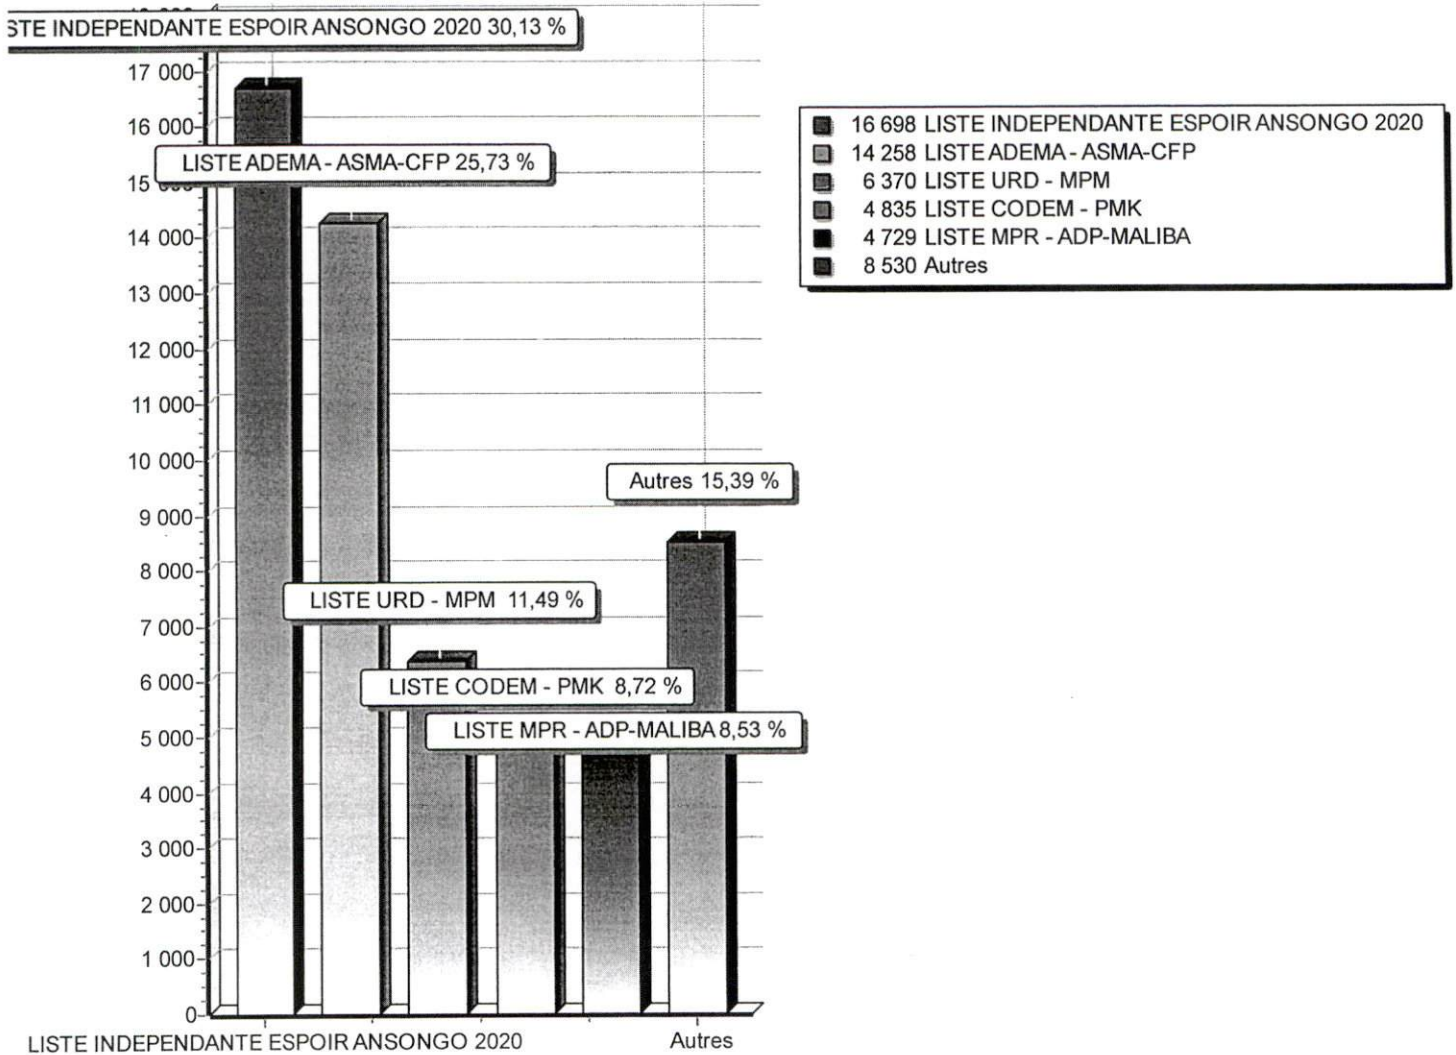

RESULTATS PAR CIRCONSCRIPTION

LEGISLATIVES 1ER TOUR
29 mars 2020

DIAGRAMME DES RESULTATS

RESULTATS PAR CIRCONSCRIPTION

LEGISLATIVES 1ER TOUR
29 mars 2020

CIRCONSCRIPTION ELECTORALE DE BOUREM

Nombre d'inscrits	59 665
Nombre de votants	39 457
Bulletins nuls	1 351
Suffrages annulés	
Suffrages exprimés	38 106
Majorité absolue	19 054
% Participation	66,13 %

Listes		Nbr Voix	%
01	LISTE ALLIANCE RPM - UM-RDA FASO-JIGI ** Mohamed OULD MATALY Aichata Alassane CISSE	31 352	82,28
02	LISTE URD Ibrahim Ikassa MAIGA Ibrahim AG MOHAMED ASSALEH	6 754	17,72
TOTAL		38 106	100,00

Total PV : 176 . 176 Validés , 0 Invalidés