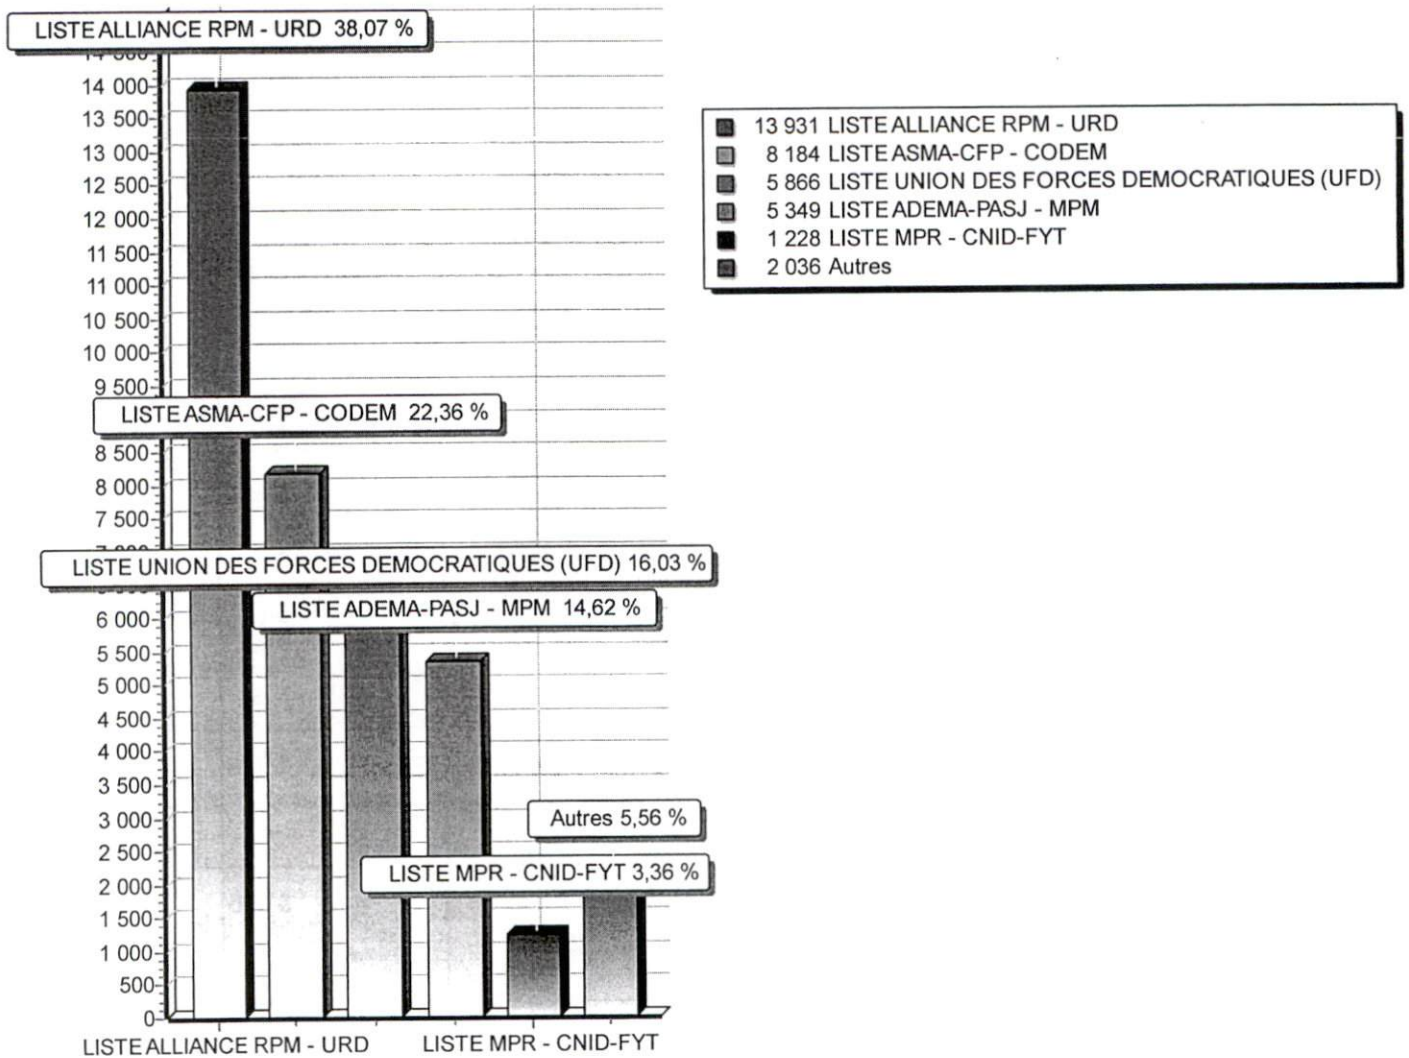

Nombre d'inscrits	97 237
Nombre de votants	38 150
Bulletins nuls	1 556
Suffrages annulés	
Suffrages exprimés	36 594
Majorité absolue	18 298
% Participation	39,23 %

	Listes	Nbr Voix	%
01	LISTE ALLIANCE RPM - URD Issaka SIDIBE Eli DIARRA	13 931	38,07
02	LISTE ADEMA-PASJ - MPM Zeïnaba HAIDARA Mahamedi KONE	5 349	14,62
03	LISTE ASMA-CFP - CODEM Modibo DIARRAH Souleymane COULIBALY	8 184	22,36
04	LISTE MPR - CNID-FYT Boubacar Sidiki DIAWARA Alassane KONE	1 228	3,36
05	LISTE UNION DES FORCES DEMOCRATIQUES (UFD) Soumana KANE Sidi Moctar FOFANA	5 866	16,03
06	LISTE APR - URP Boubacar MASSA Tiokon DIARRA	949	2,59
07	LISTE CNAS-FASO HERE Mamadou M'Bodge SAKO Mariam SACKO	383	1,05
08	LISTE SADI Moussa SANGARE Sidi COUMARE	704	1,92
	TOTAL	36 594	100,00

Total PV : 341 . 341 Validés , 0 Invalidés

RESULTATS PAR CIRCONSCRIPTION

LEGISLATIVES 1ER TOUR
29 mars 2020

DIAGRAMME DES RESULTATS

RESULTATS PAR CIRCONSCRIPTION

LEGISLATIVES 1ER TOUR
29 mars 2020

CIRCONSCRIPTION ELECTORALE DE BANAMBA