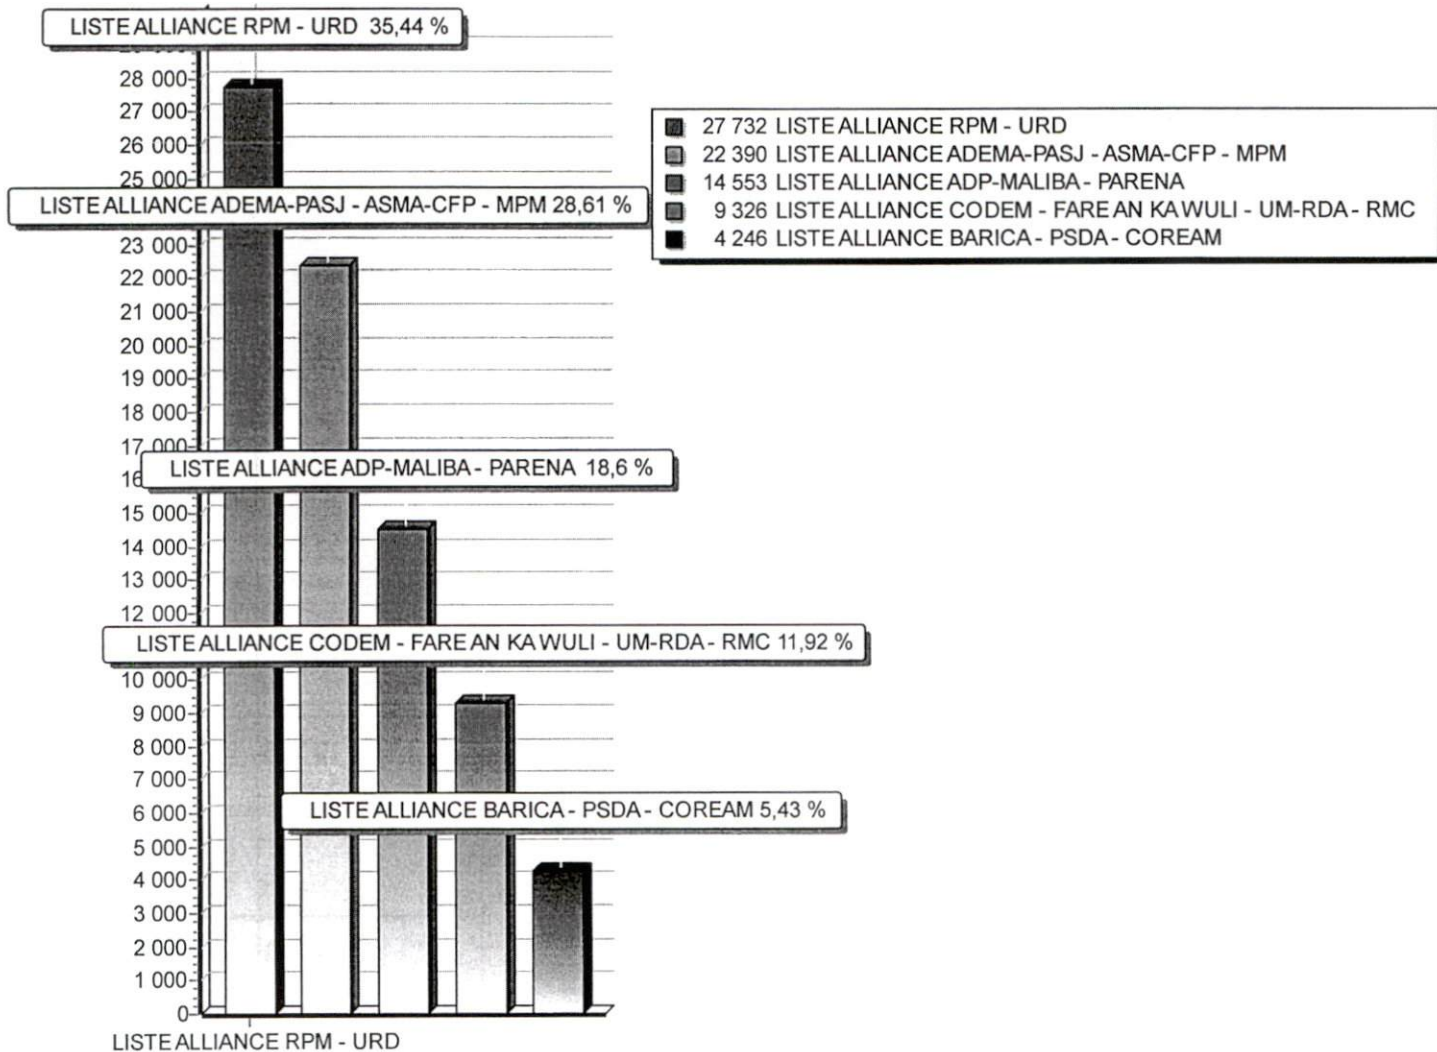

DIAGRAMME DES RESULTATS

RESULTATS PAR CIRCONSCRIPTION

LEGISLATIVES 1ER TOUR
29 mars 2020

CIRCONSCRIPTION ELECTORALE DE NIORO

Nombre d'inscrits	113 343
Nombre de votants	46 664
Bulletins nuls	2 990
Suffrages annulés	
Suffrages exprimés	43 674
Majorité absolue	21 838
% Participation	41,17 %

	Listes	Nbr Voix	%
01	LISTE RPM - ASMA-CFP Mahamadou DIAWARA Bakary CISSE Lala COULIBALY	5 915	13,54
02	LISTE PRVM-FASOKO Mohamedi TOURE Kadiatou dite Kandé DIARRA Oumar TRAORE	2 155	4,93
03	LISTE ALLIANCE ADEMA-PASJ - ADP-MALIBA - YELEMA *	10 278	23,53
	Mahamadou N'DIAYE Mamadou Alpha DIALLO Binta DIAWARA		
04	LISTE ALLIANCE URD - MPM *	10 327	23,65
	Yoro DIALLO Wadi SISSOKO Ibrahima YARA		
05	LISTE UDD - FARE AN KA WULI - PMDS	2 641	6,05
	M'Bare DIAWARA Djibril BARY Fady DIAWARA		
06	LISTE ALLIANCE PARENA - MPR	6 001	13,74
	Bakary SACKO Mohamed Mamadi DIAWARA Sokona COULIBALY		
07	LISTE ALLIANCE FDP MALI-KURA - CODEM	6 357	14,56
	Guédjouma DIARISSO Mohamed DICKO Coumba SACKO		
	TOTAL	43 674	100,00

Total PV : 329 . 329 Validés , 0 Invalidés