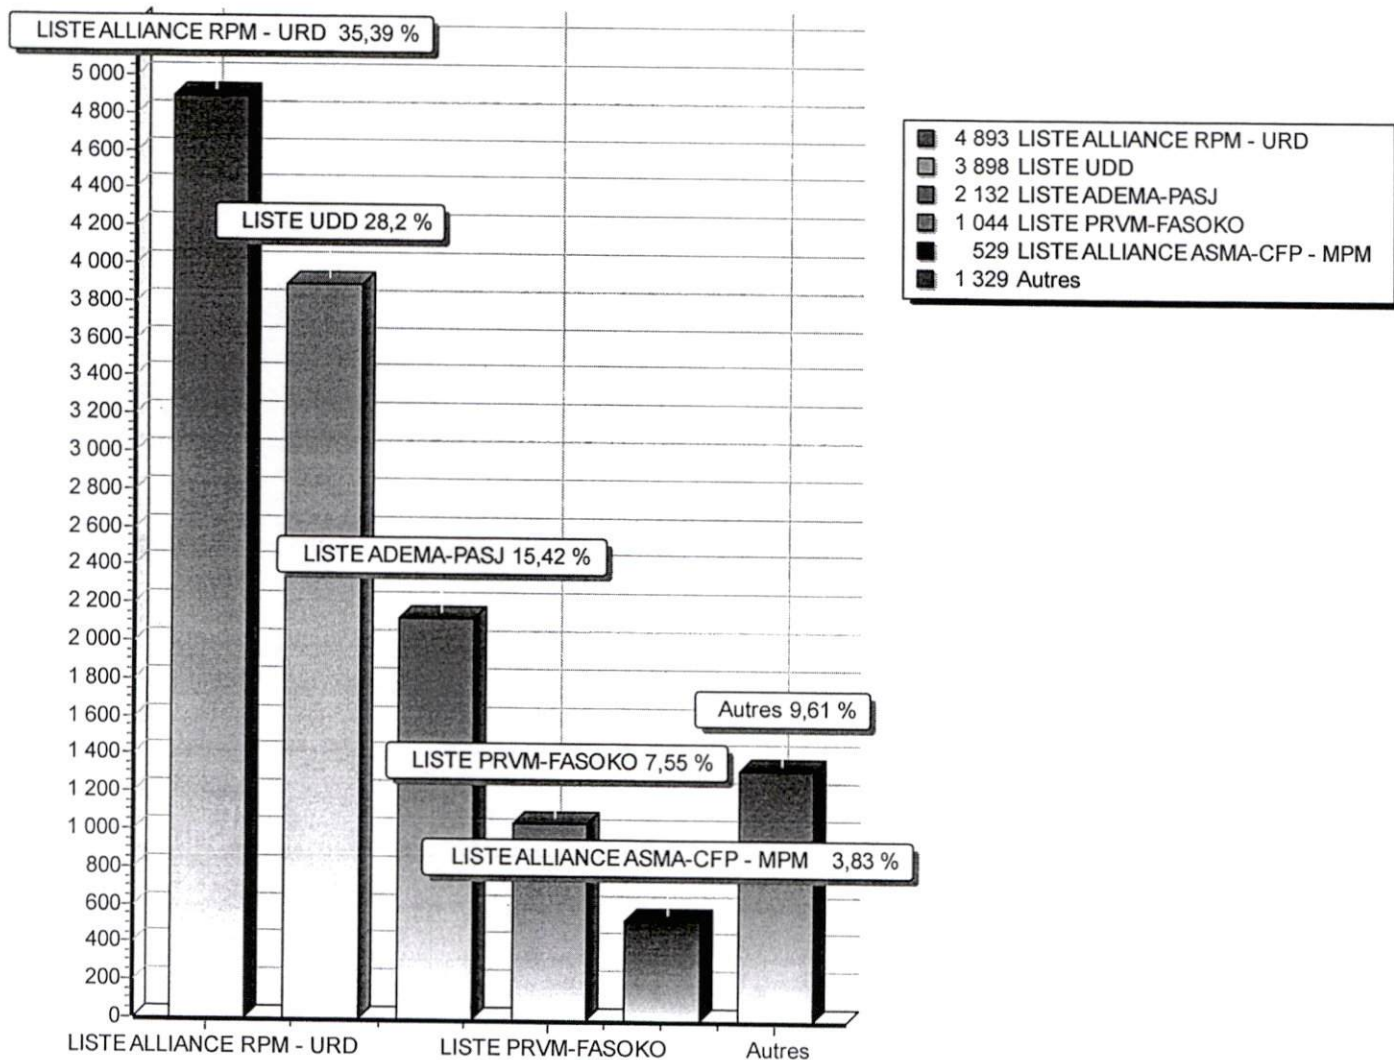

DIAGRAMME DES RESULTATS

CIRCONSCRIPTION ELECTORALE DE YOUWAROU

Nombre d'inscrits	49 044
Nombre de votants	3 798
Bulletins nuls	96
Suffrages annulés	627
Suffrages exprimés	3 075
Majorité absolue	1 538
% Participation	7,74 %

Listes		Nbr Voix	%
01	LISTE ADEMA-PASJ Alhatji Hamadoun SIDIBE	231	7,51
02	LISTE URD Ibrahima YATTARA	453	14,73
03	LISTE ASMA-CFP * Madou TOMOTA	485	15,77
04	LISTE UDD Hamadoun GACKOU	248	8,07
05	LISTE ADP-MALIBA Alhassane SANOGO	70	2,28
06	LISTE RPM * Ousmane Allaye CISSE	1 321	42,96
07	LISTE MOUVEMENT DE SOUTIEN AUX ACTIONS DE L'HONORABLE AÏSSATA TOURE (MOSANAT) Aïssata TOURE	267	8,68
TOTAL		3 075	100,00

Total PV : 202 . 197 Validés , 5 Invalidés