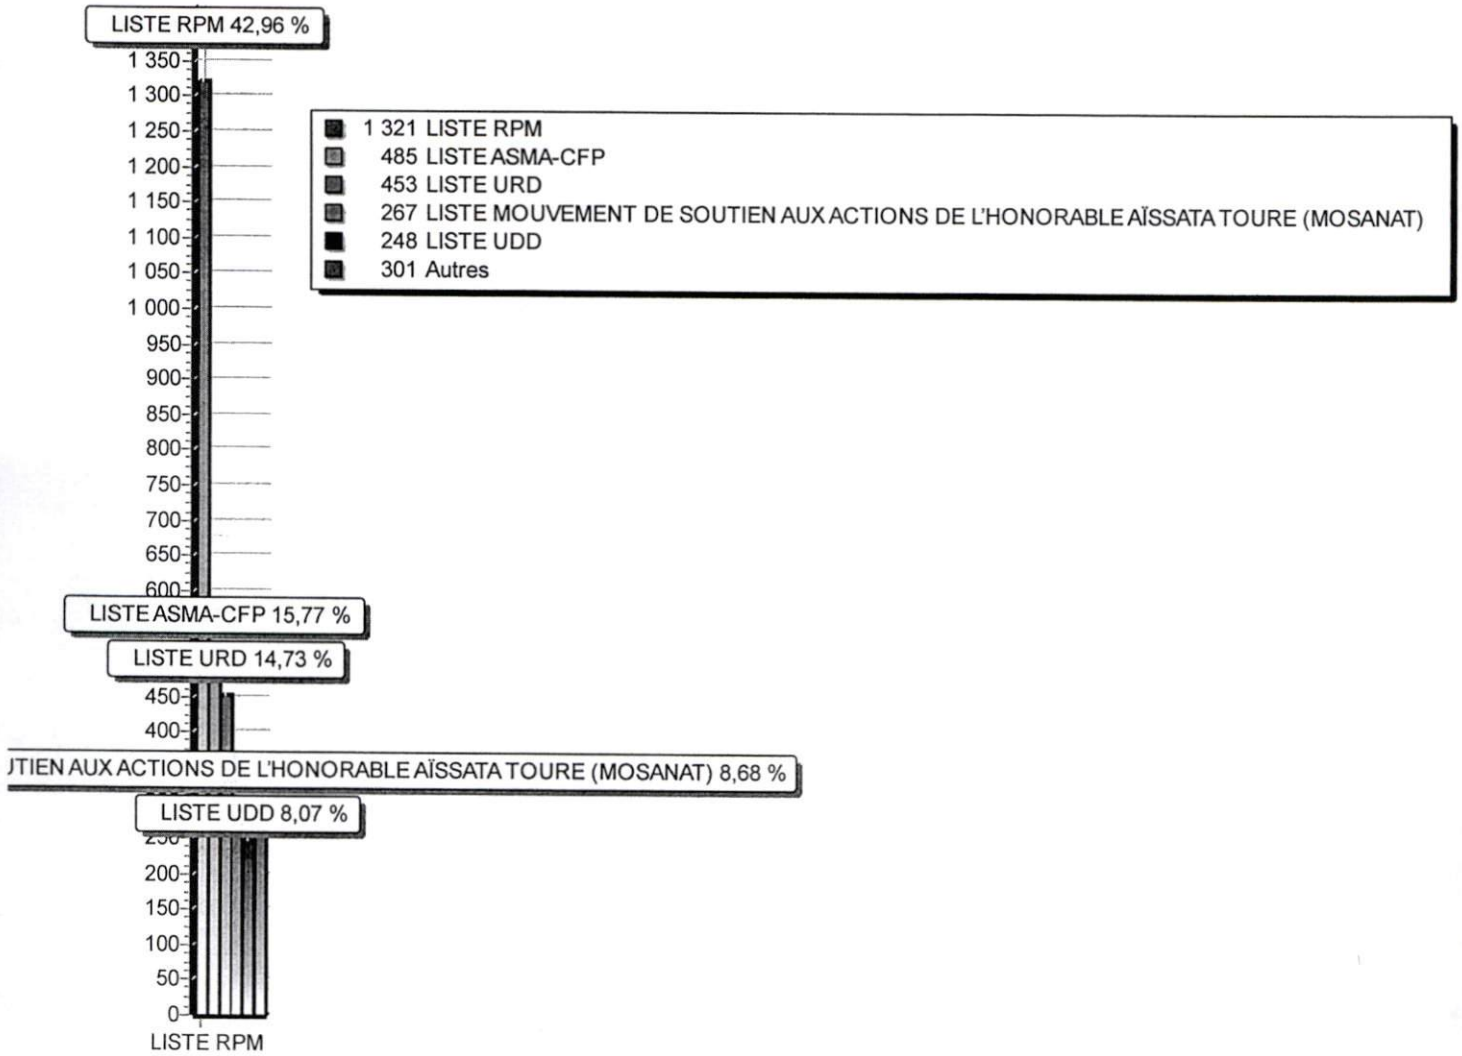

RESULTATS PAR CIRCONSCRIPTION

LEGISLATIVES 1ER TOUR
29 mars 2020

DIAGRAMME DES RESULTATS

RESULTATS PAR CIRCONSCRIPTION

LEGISLATIVES 1ER TOUR
29 mars 2020

CIRCONSCRIPTION ELECTORALE DE TOMBOUCTOU

Nombre d'inscrits	75 945
Nombre de votants	36 997
Bulletins nuls	733
Suffrages annulés	
Suffrages exprimés	36 264
Majorité absolue	18 133
% Participation	48,72 %

	Listes	Nbr Voix	%
01	LISTE ADEMA-PASJ Aziza Mint MOHAMED	5 380	14,84
02	LISTE CODEM Mohamed CISSE	2 127	5,87
03	LISTE RPM ** Modibo MAIGA	18 270	50,38
04	LISTE INDEPENDANTE EN ROUTE Mohamed Ibrahim YATTARA	660	1,82
05	LISTE URD Sandy Sidi Albakaye CISSE	4 298	11,85
06	LISTE UM-RDA Bocar Mahalmadou TOURE	3 724	10,27
07	LISTE ADP-MALIBA Mohamed Hamata DICKO	1 056	2,91
08	LISTE UFD Mohamed Lamine SANGARE	94	0,26
09	LISTE UDD Sidi Mohamed TAHER	431	1,19
10	LISTE PARENA Mohamed ALLIM	224	0,62
	TOTAL	36 264	100,00

Total PV : 260 . 259 Validés , 1 Invalidés