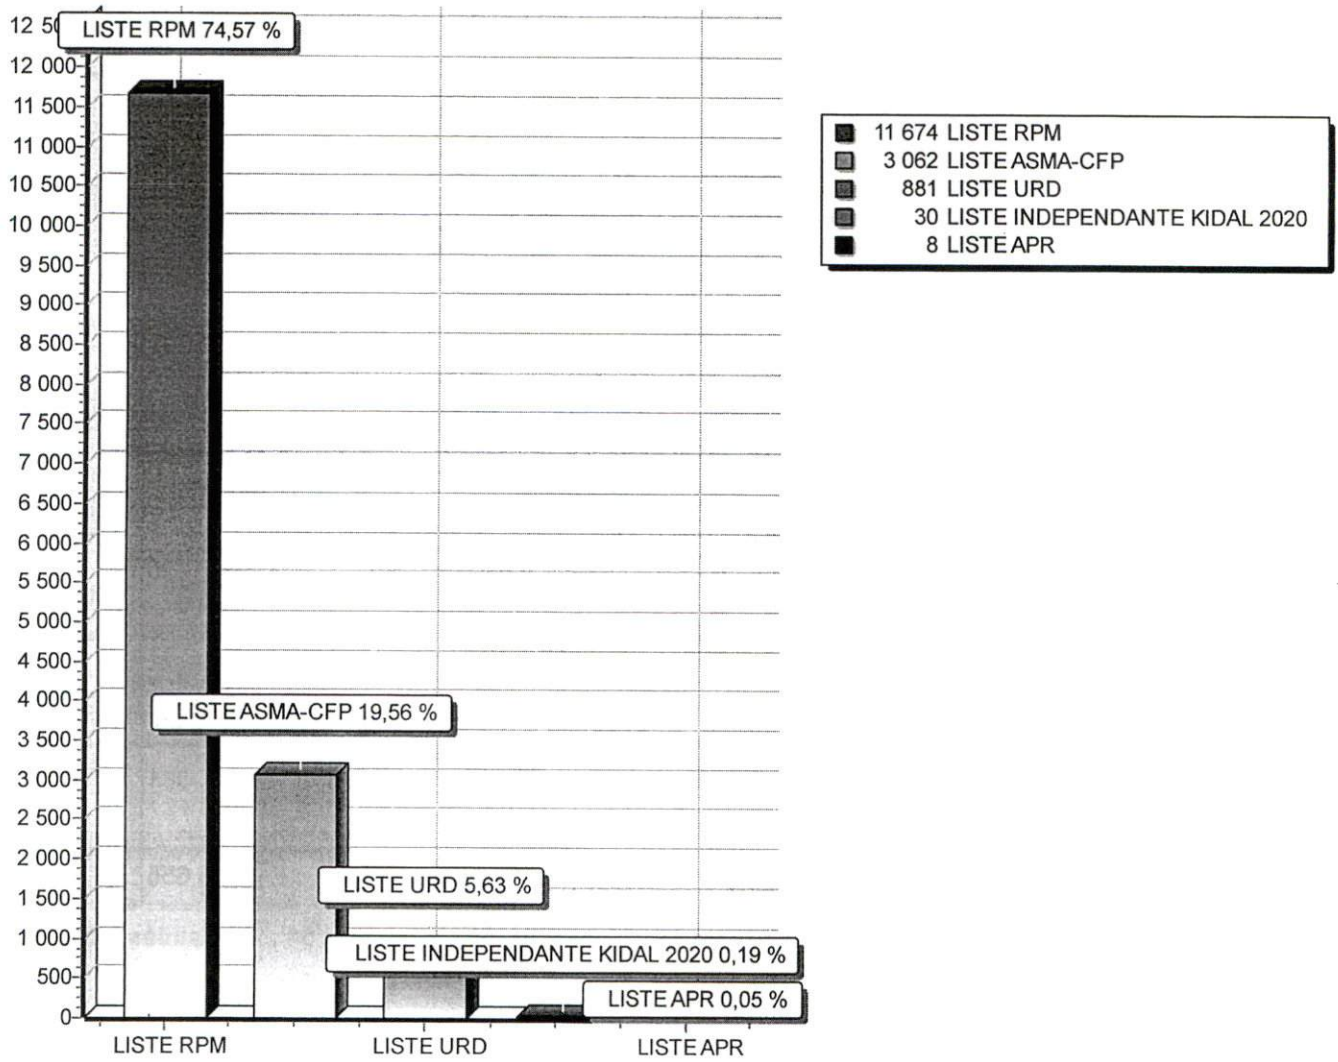

DIAGRAMME DES RESULTATS

RESULTATS PAR CIRCONSCRIPTION

LEGISLATIVES 1ER TOUR
29 mars 2020

CIRCONSCRIPTION ELECTORALE DE ABEIBARA

Nombre d'inscrits	3 938
Nombre de votants	3 012
Bulletins nuls	44
Suffrages annulés	
Suffrages exprimés	2 968
Majorité absolue	1 485
% Participation	76,49 %

Listes		Nbr Voix	%
01	LISTE RPM Ag Bibi AHMADA	2 723	91,75
02	LISTE YELEMA LE CHANGEMENT Aboubacrine AG ALKASSOUM	148	4,99
03	LISTE INDEPENDANTE Ibrahim AG GHISSA	97	3,27
TOTAL		2 968	100,00

Total PV : 11 . 11 Validés , 0 Invalidés