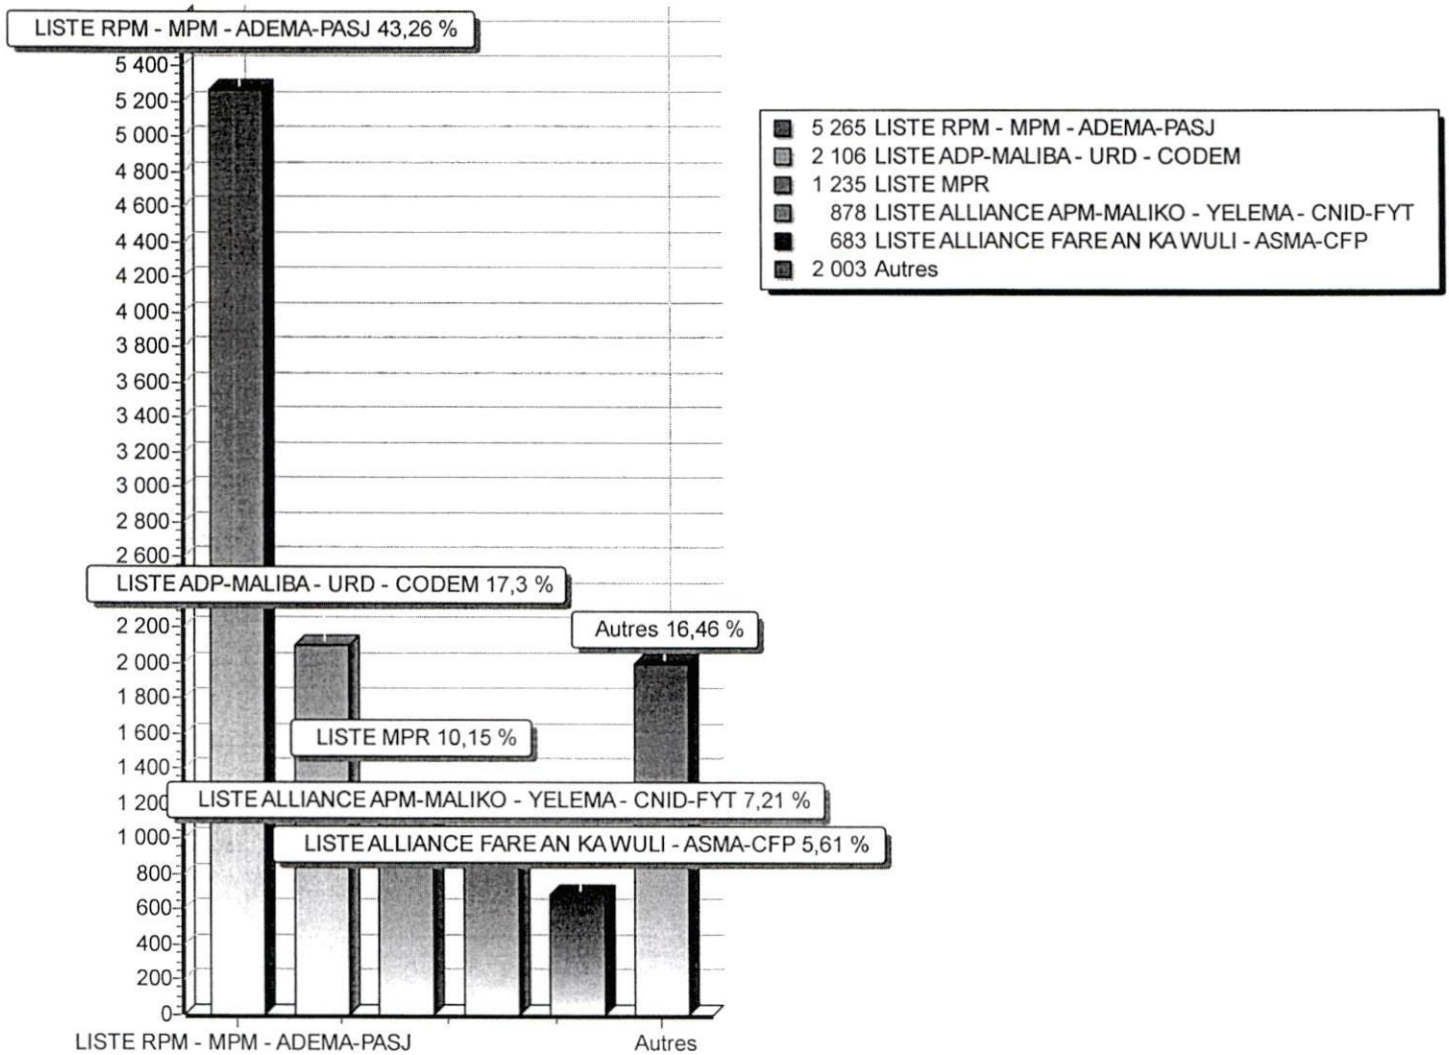

DIAGRAMME DES RESULTATS

RESULTATS PAR CIRCONSCRIPTION

LEGISLATIVES 1ER TOUR
29 mars 2020

CIRCONSCRIPTION ELECTORALE DE COMMUNE III

Nombre d'inscrits	100 230
Nombre de votants	21 645
Bulletins nuls	1 141
Suffrages annulés	122
Suffrages exprimés	20 382
Majorité absolue	10 192
% Participation	21,60 %

	Listes	Nbr Voix	%
01	LISTE ADEMA-PASJ Mahamadou DOUCOURE	1 551	7,61
02	LISTE UDD Gerard Mandié DEMBELE	1 641	8,05
03	LISTE INDEPENDANTE Fanta Sory DOUMBIA	153	0,75
04	LISTE CADM Cheick Oumar GADJIGO	1 799	8,83
05	LISTE LE MALI AUTOUR DU THE LES JEUNES PATRIOTES POUR LE CHANGEMENT Zoumana SISSOKO	222	1,09
06	LISTE YELEMA LE CHANGEMENT Mamadou KEITA	818	4,01
07	LISTE MOUVEMENT REPUBLICAIN Ainea Ibrahim CAMARA	560	2,75
08	LISTE PRVM-FASOKO Lassana DIAKITE	1 167	5,73
09	LISTE RDR Yacouba KEITA	245	1,20
10	LISTE INDEPENDANTE Kassim KEITA	886	4,35
11	LISTE CODEM Abdel Kader SIDIBE	884	4,34
12	LISTE RASSEMBLEMENT DES ECOLOGISTES Salimatou KONE	44	0,22
13	LISTE SADI Alpha Kassim Oumar KANE	149	0,73
14	LISTE CDS MOGOTIGUIYA	397	1,95