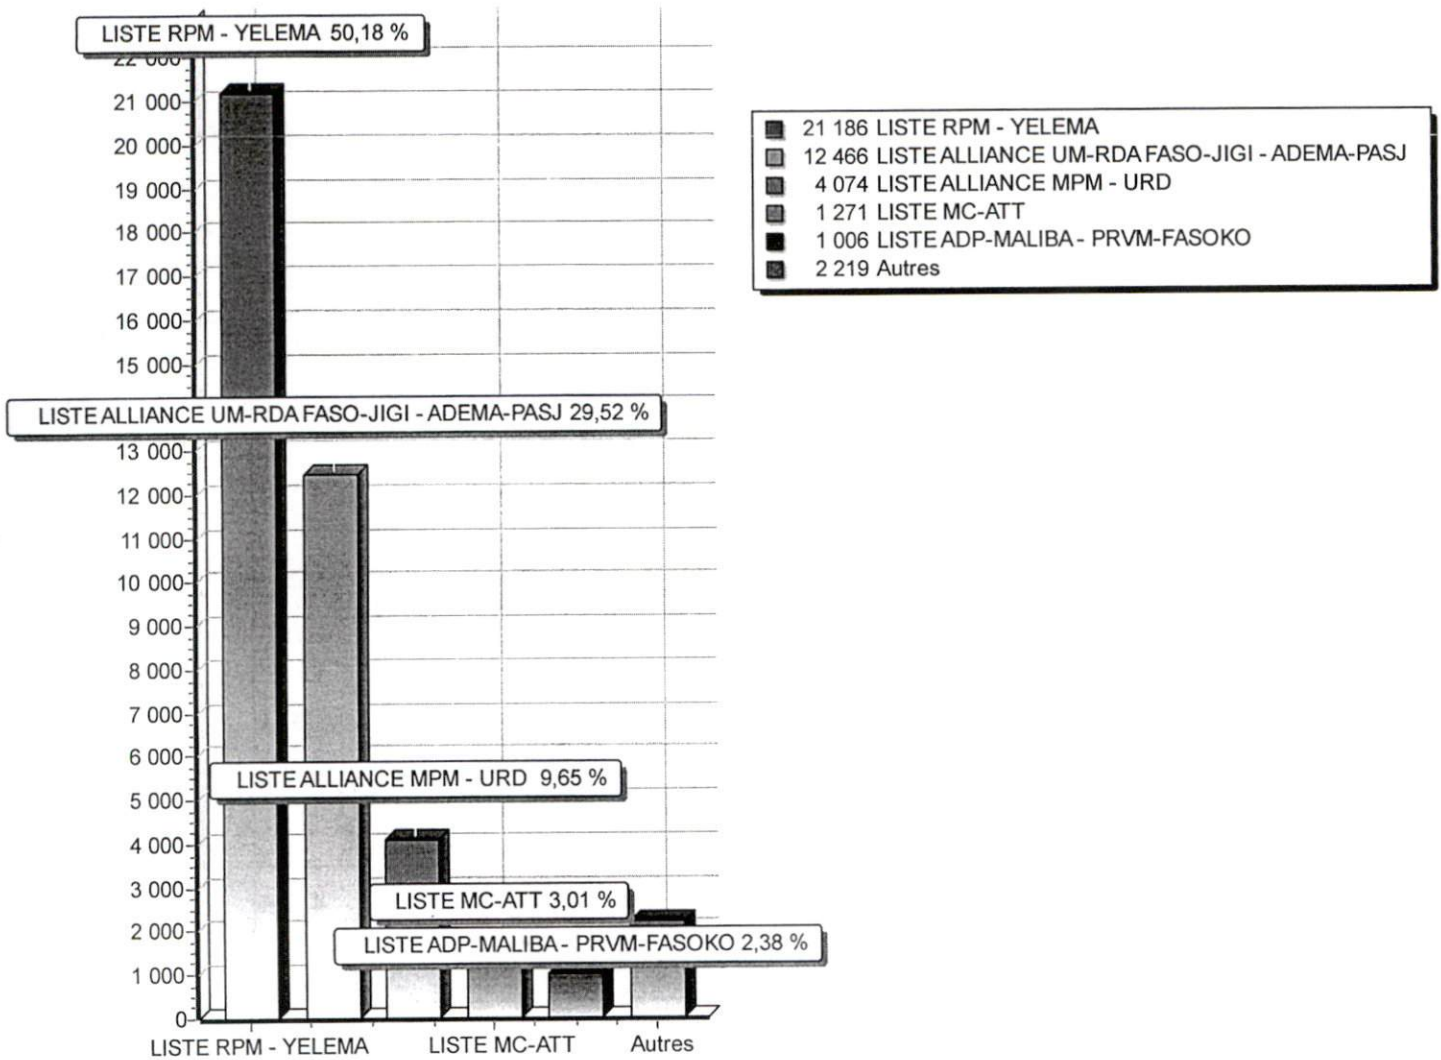

Nombre d'inscrits	90 413
Nombre de votants	44 144
Bulletins nuls	1 922
Suffrages annulés	
Suffrages exprimés	42 222
Majorité absolue	21 112
% Participation	48,82 %

	Listes	Nbr Voix	%
01	LISTE RPM - YELEMA ** Diamba TRAORE Bakary SACKO	21 186	50,18
02	LISTE MC-ATT Séga DOUCOURE Mahamadou KONTE	1 271	3,01
03	LISTE FARE AN KA WULI Nouhoun SOUKOUNA Mamadou SOUKOUNA	551	1,31
04	LISTE ALLIANCE UM-RDA FASO-JIGI - ADEMA-PASJ Bassirou DIARRA dit KONTE Ahamada SOUKOUNA	12 466	29,52
05	LISTE ALLIANCE MPM - URD Anthioumane BARADJI Adama DOUCARA	4 074	9,65
06	LISTE MPR Mamady SAMASSA Moussa DIARRA	670	1,59
07	LISTE ADP-MALIBA - PRVM-FASOKO Bassirou DOUKANTHI Nouhoum COUMARE	1 006	2,38
08	LISTE ASMA-CFP - APR Kadia YATTARA Diaby DOUCOURE	799	1,89
09	LISTE RMC Fodié S. GASSAMA Samba CISSE	199	0,47
	TOTAL	42 222	100,00

Total PV : 234 . 234 Validés , 0 Invalidés

RESULTATS PAR CIRCONSCRIPTION

LEGISLATIVES 1ER TOUR
29 mars 2020

DIAGRAMME DES RESULTATS

RESULTATS PAR CIRCONSCRIPTION

LEGISLATIVES 1ER TOUR
29 mars 2020

CIRCONSCRIPTION ELECTORALE DE KOULIKORO