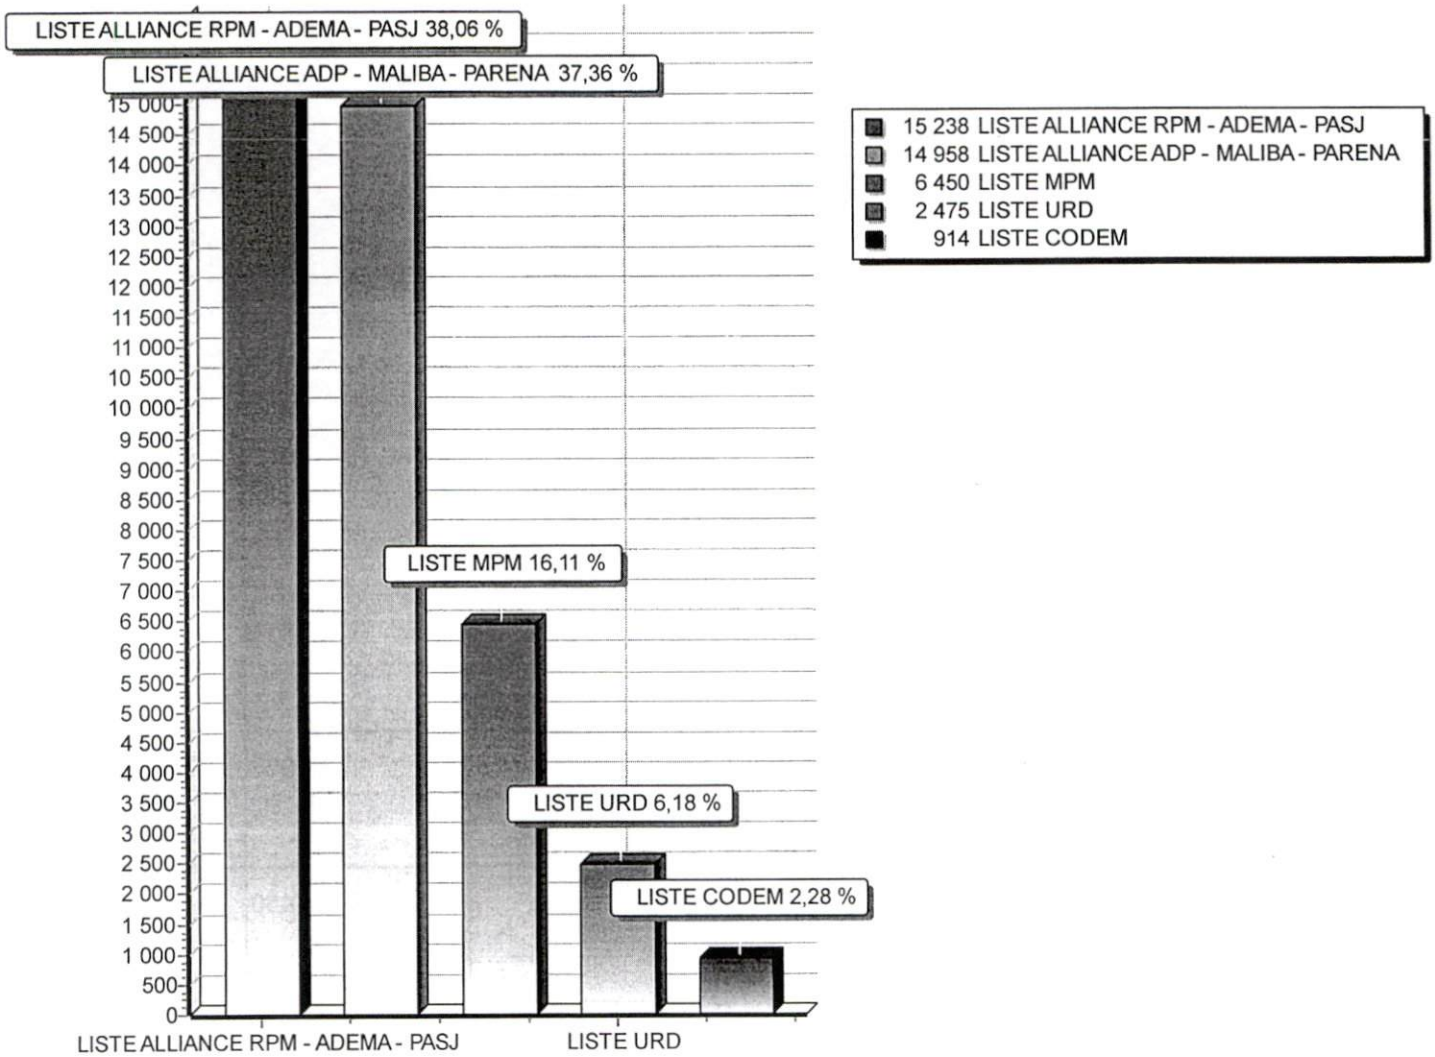

RESULTATS PAR CIRCONSCRIPTION

LEGISLATIVES 1ER TOUR
29 mars 2020

CIRCONSCRIPTION ELECTORALE DE BANAMBA

Nombre d'inscrits	91 424
Nombre de votants	41 983
Bulletins nuls	1 948
Suffrages annulés	
Suffrages exprimés	40 035
Majorité absolue	20 018
% Participation	45,92 %

	Listes	Nbr Voix	%
01	LISTE URD Sanoussi Bouya SYLLA Sadia COUMA	2 475	6,18
02	LISTE ALLIANCE RPM - ADEMA - PASJ * Mahamadou Lamine WAGUE Souleymane dit Haye FOFANA	15 238	38,06
03	LISTE CODEM Cheick Fanta Mady DIALLO Chiaka TRAORE	914	2,28
04	LISTE ALLIANCE ADP - MALIBA - PARENA * Mamadou dit N'Fa SIMPARA Moustapha DIAKITE	14 958	37,36
05	LISTE MPM Mahamadou SY SAVANE Ousmane SIMPARA	6 450	16,11
	TOTAL	40 035	100,00

Total PV : 298 . 298 Validés , 0 Invalidés

RESULTATS PAR CIRCONSCRIPTION

LEGISLATIVES 1ER TOUR
29 mars 2020

DIAGRAMME DES RESULTATS