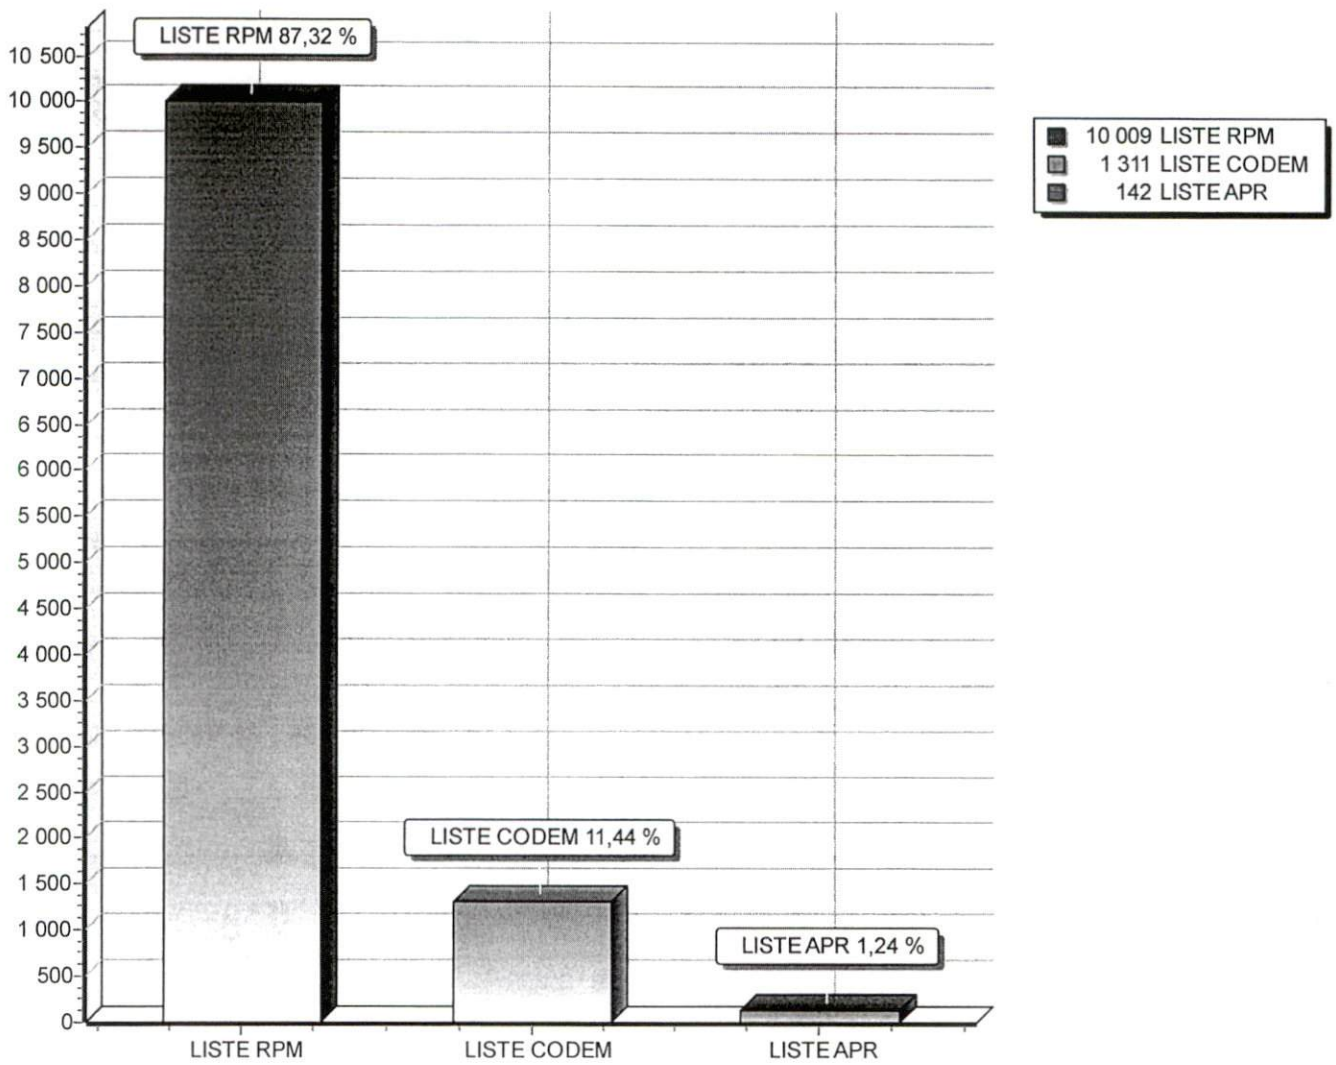

DIAGRAMME DES RESULTATS

RESULTATS PAR CIRCONSCRIPTION

LEGISLATIVES 1ER TOUR
29 mars 2020

CIRCONSCRIPTION ELECTORALE DE TIN-ESSAKO

Nombre d'inscrits	3 055
Nombre de votants	2 532
Bulletins nuls	78
Suffrages annulés	
Suffrages exprimés	2 454
Majorité absolue	1 228
% Participation	82,88 %

Listes		Nbr Voix	%
01	LISTE RPM Mohamed AG INTALLA	2 384	97,15
02	LISTE ADP-MALIBA Mossa AG AHMED	70	2,85
TOTAL		2 454	100,00

Total PV : 11 . 11 Validés , 0 Invalidés