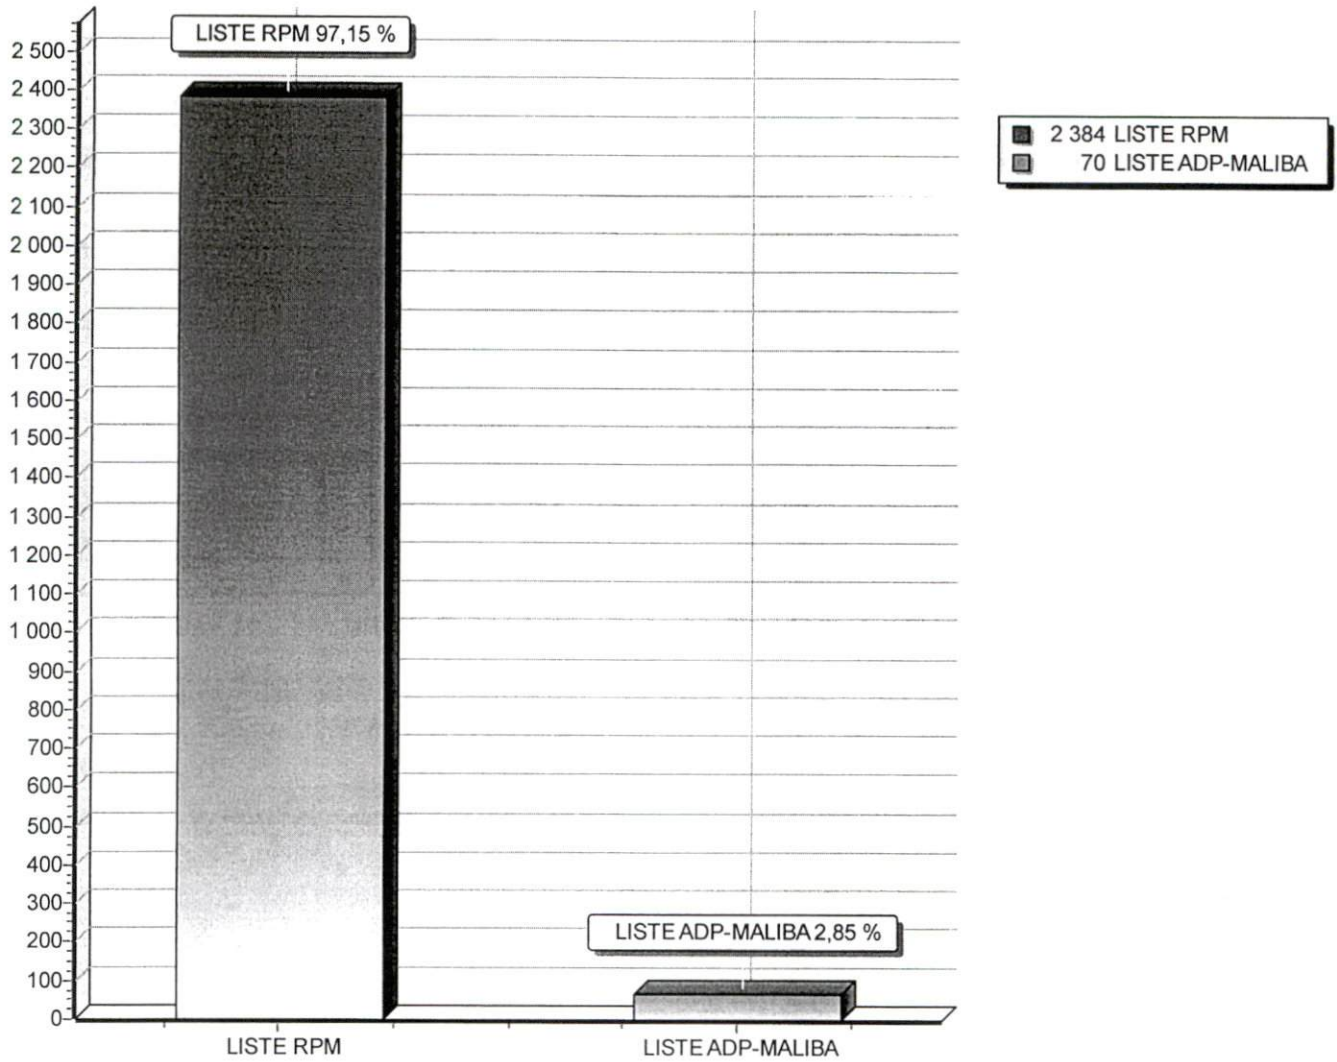

RESULTATS PAR CIRCONSCRIPTION

LEGISLATIVES 1ER TOUR
29 mars 2020

CIRCONSCRIPTION ELECTORALE DE TIN-ESSAKO

Nombre d'inscrits	3 055
Nombre de votants	2 532
Bulletins nuls	78
Suffrages annulés	
Suffrages exprimés	2 454
Majorité absolue	1 228
% Participation	82,88 %

Listes		Nbr Voix	%
01	LISTE RPM Mohamed AG INTALLA	2 384	97,15
02	LISTE ADP-MALIBA Mossa AG AHMED	70	2,85
TOTAL		2 454	100,00

Total PV : 11 . 11 Validés , 0 Invalidés

RESULTATS PAR CIRCONSCRIPTION

LEGISLATIVES 1ER TOUR
29 mars 2020

DIAGRAMME DES RESULTATS