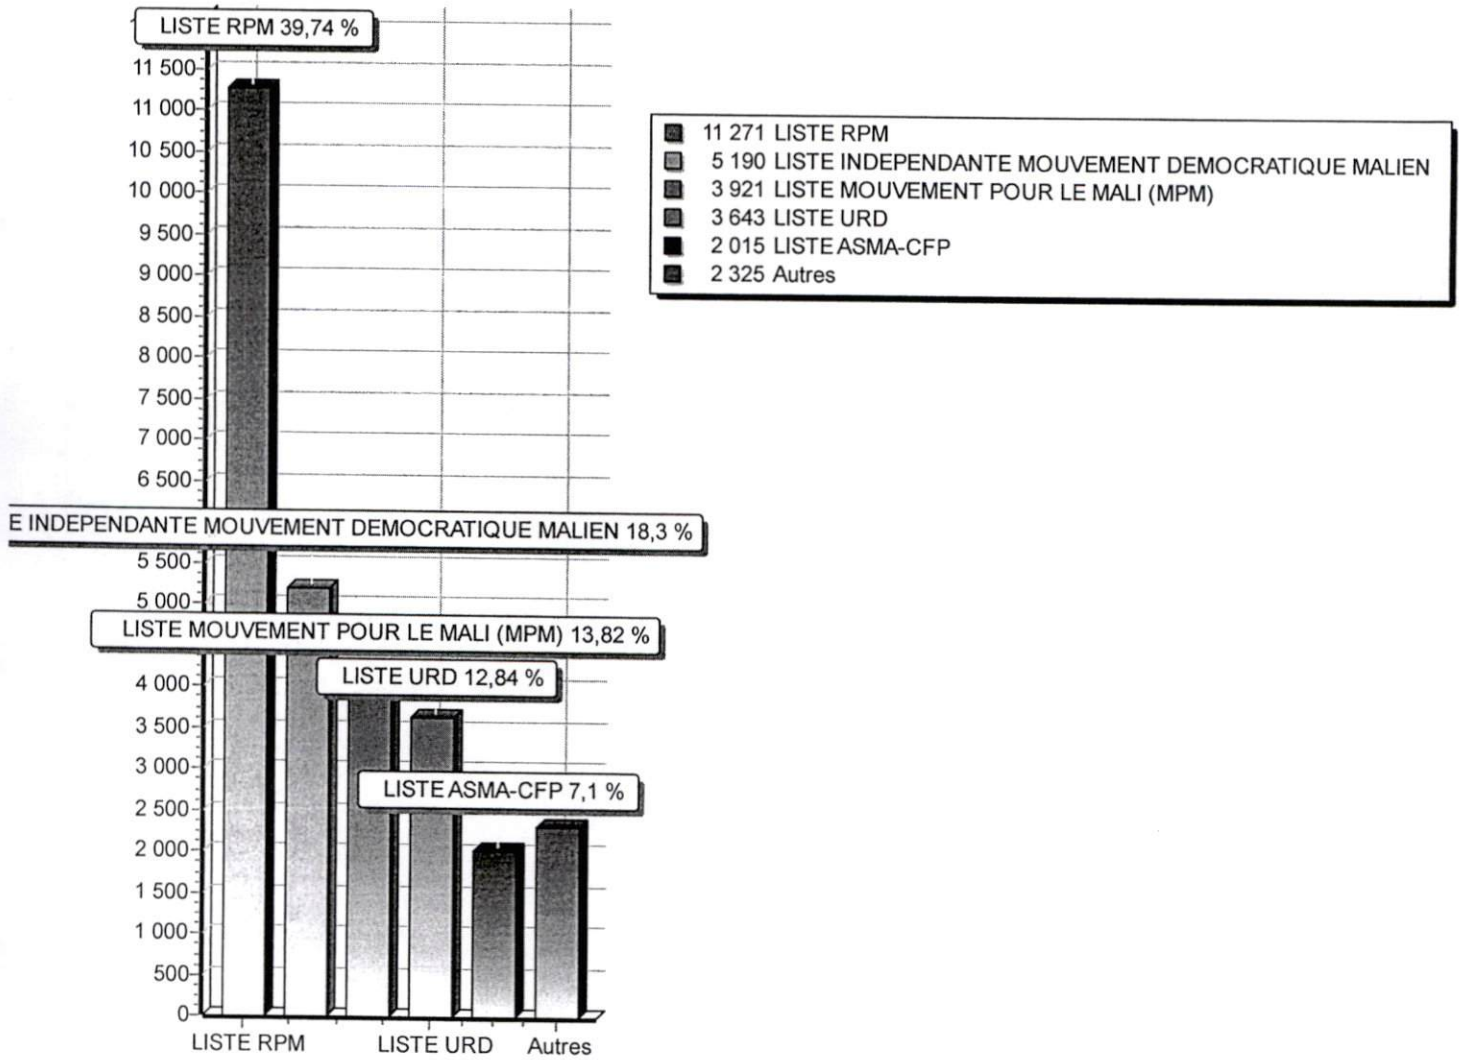

RESULTATS PAR CIRCONSCRIPTION

LEGISLATIVES 1ER TOUR
29 mars 2020

DIAGRAMME DES RESULTATS

RESULTATS PAR CIRCONSCRIPTION

LEGISLATIVES 1ER TOUR
29 mars 2020

CIRCONSCRIPTION ELECTORALE DE GOUNDAM

Nombre d'inscrits	86 527
Nombre de votants	61 407
Bulletins nuls	1 093
Suffrages annulés	
Suffrages exprimés	60 314
Majorité absolue	30 158
% Participation	70,97 %

Listes		Nbr Voix	%
01	LISTE RPM Oumar TRAORE Rahmatou Walet OUMAROU	18 164	30,12
02	LISTE INDEPENDANTE OUMAR SIDI TRAORE ET HANATA DRAMANE Oumar Sidi TRAORE Hanata DRAMANE	328	0,54
03	LISTE ALLIANCE CODEM - GAD Mohamed Ousmane AG MOHAMADOUN Oumar Bouri TOURE	9 346	15,50
04	LISTE ASMA-CFP Lalla Oyahitt DICKO Mohamed Almoustapha AG AHMADOU	1 766	2,93
05	LISTE PARTI POLITIQUE LE MALI EN MARCHÉ (MAMA) Mohamed Lamine Ag N'DEGUEOU Mamadou AMAR	11 953	19,82
06	LISTE ADEMA-PASJ - APR Talfi AG HAMMA Ahamadou MAHAMANE	4 425	7,34
07	LISTE RAMAT Mohamed Ag ALIDJI Almadane AHMADOU HANKOU	468	0,78
08	LISTE URD Mohamed Elméloud AG HAMADA Mohamed Fall OULD MOHAMED	13 864	22,99
TOTAL		60 314	100,00

Total PV : 331 . 329 Validés , 2 Invalidés