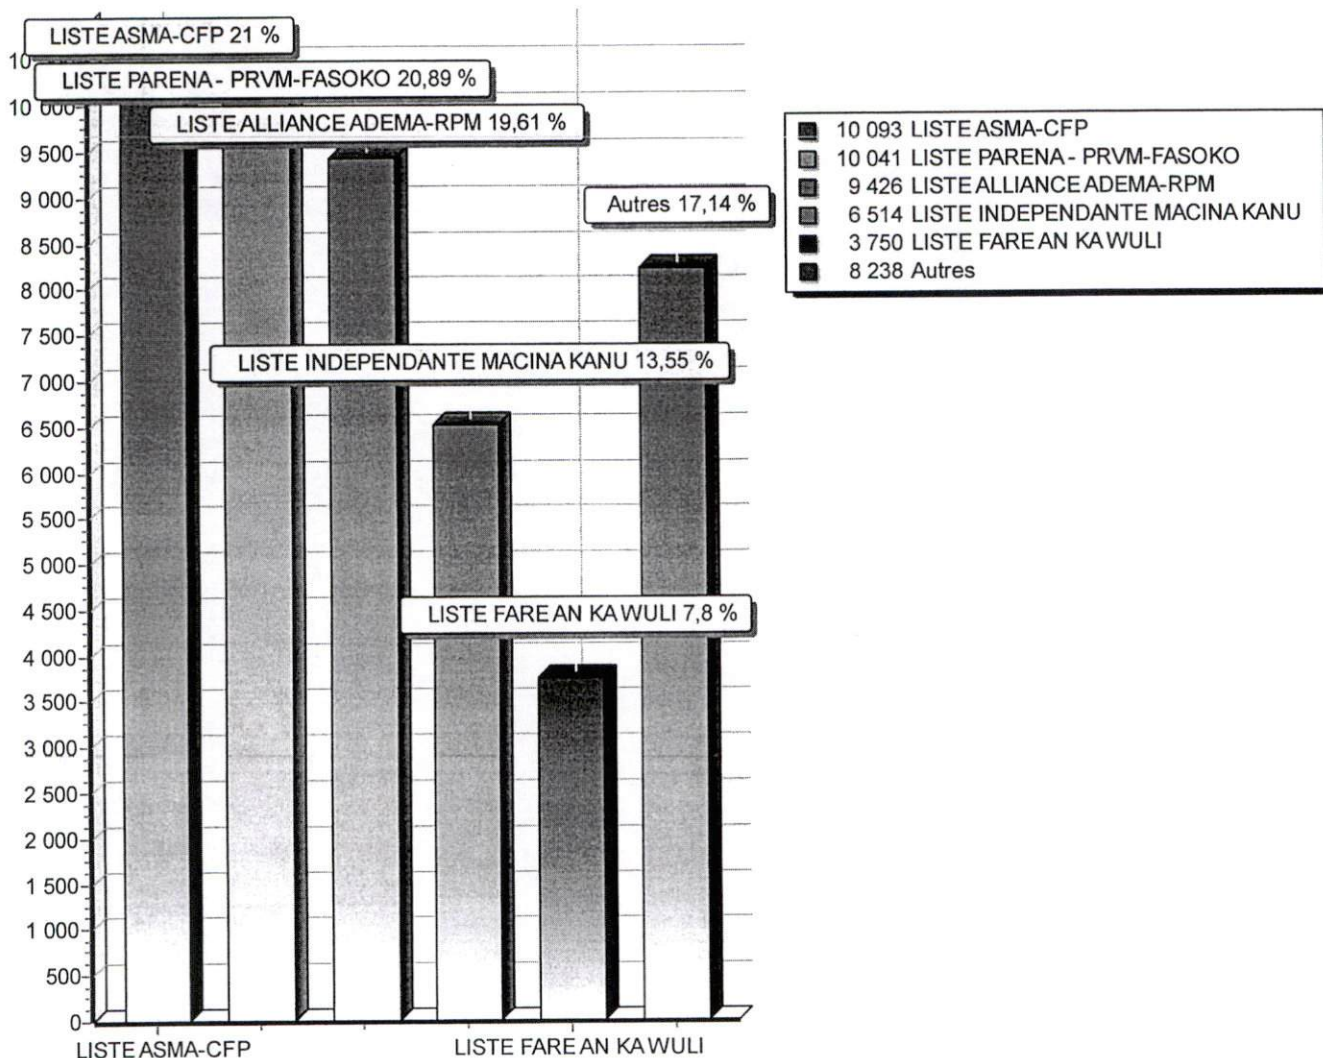

RESULTATS PAR CIRCONSCRIPTION

LEGISLATIVES 1ER TOUR
29 mars 2020

DIAGRAMME DES RESULTATS

RESULTATS PAR CIRCONSCRIPTION

LEGISLATIVES 1ER TOUR
29 mars 2020

CIRCONSCRIPTION ELECTORALE DE NIONO

Nombre d'inscrits	189 088
Nombre de votants	81 443
Bulletins nuls	2 521
Suffrages annulés	
Suffrages exprimés	78 922
Majorité absolue	39 462
% Participation	43,07 %

	Listes	Nbr Voix	%
01	LISTE GROUPEMENT DE PARTIS RPM - UM-RDA/FS - ADEMA-PASJ Sory Ibrahima KOURIBA Belco BA Rahmatou HAIDARA	20 973	26,57
02	LISTE GROUPEMENT DES PARTIS POLITIQUES ADP-MALIBA - SADI ** Diadié BAH Amadou Araba DOUMBIA Haïné COULIBALY	40 077	50,78
03	LISTE GROUPEMENT DES PARTIS POLITIQUES YELEMA - ASMA-CFP - APR Ousmane DOUMBIA Aguissa TRAORE Youma DIAWARA	2 655	3,36
04	LISTE PARTI DPM Boubacar FOFANA Youssef CISSOUMA Worokia THERA	2 119	2,68
05	LISTE GROUPEMENT DE PARTIS PRVM-FASOKO - CODEM - URD Brama Bouacar Emmanuel TRAORE Aminata dite Souko DIAKITE Tiambou Yacouba TOURE	10 988	13,92
06	LISTE GROUPEMENT DES PARTIS POLITIQUES PSDA - ANC Lamini CISSOUMA Aminata SACKO Kassim KEITA	1 669	2,11
07	LISTE FORCE PATRIOTIQUE JAMANA JOKAN (FPJ) Kadidia TRAORE Assa TRAORE Modibo SACKO	441	0,56
	TOTAL	78 922	100,00

Total PV : 540 . 540 Valdés , 0 Invalldés