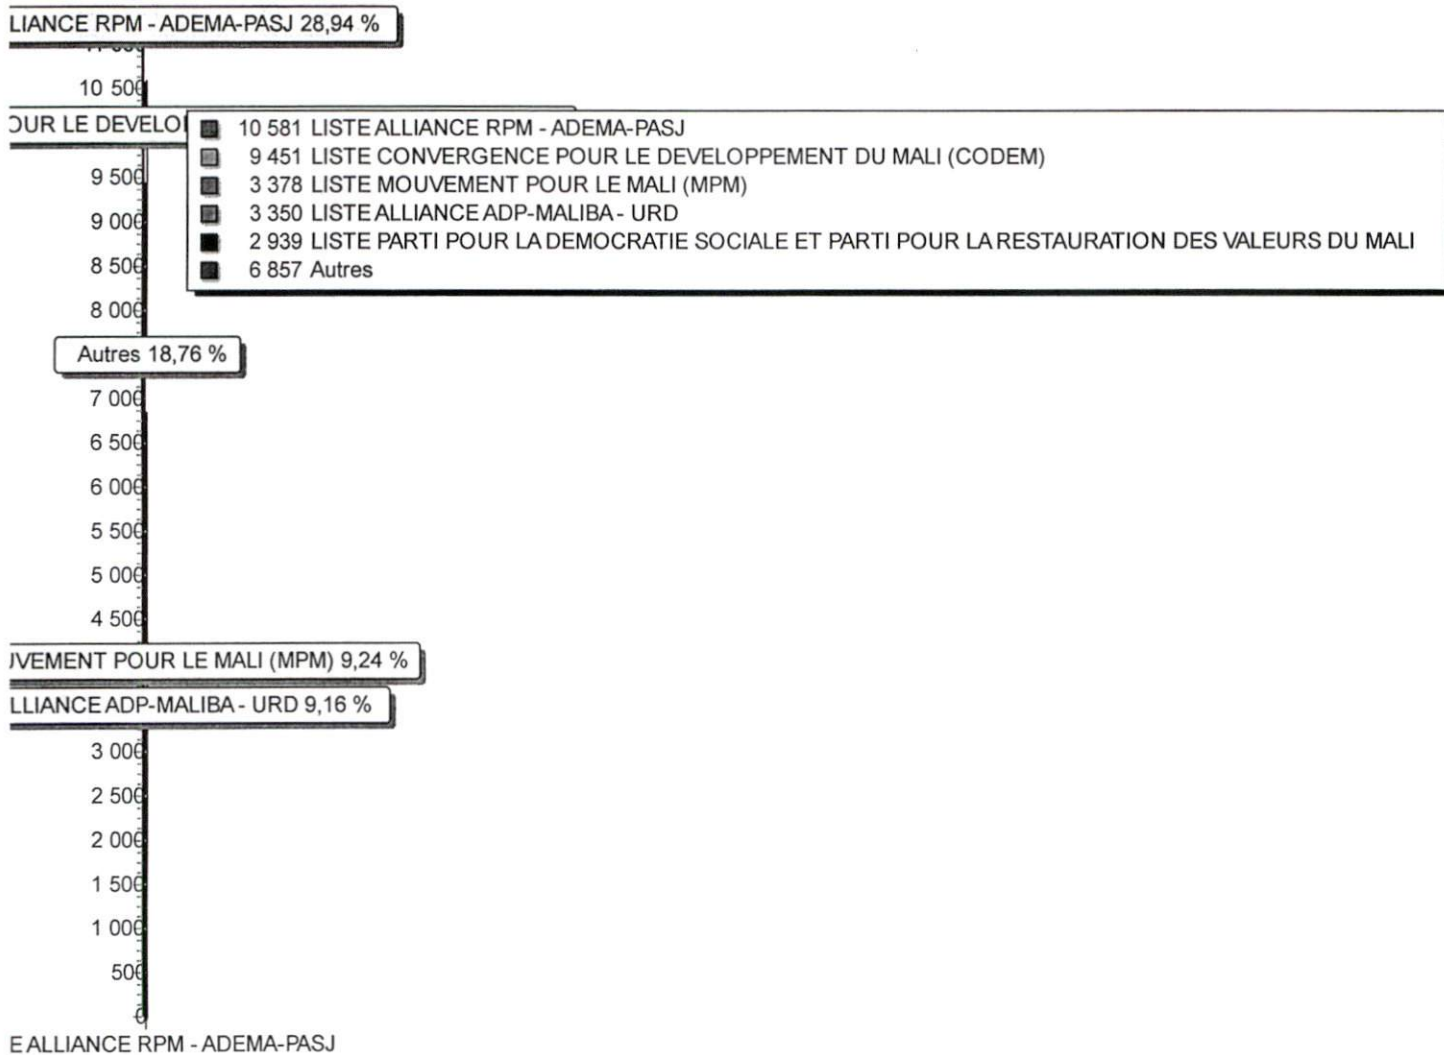

RESULTATS PAR CIRCONSCRIPTION

LEGISLATIVES 1ER TOUR
29 mars 2020

DIAGRAMME DES RESULTATS

RESULTATS PAR CIRCONSCRIPTION

LEGISLATIVES 1ER TOUR
29 mars 2020

CIRCONSCRIPTION ELECTORALE DE KITA

Nombre d'inscrits	196 326
Nombre de votants	82 559
Bulletins nuls	4 312
Suffrages annulés	
Suffrages exprimés	78 247
Majorité absolue	39 124
% Participation	42,05 %