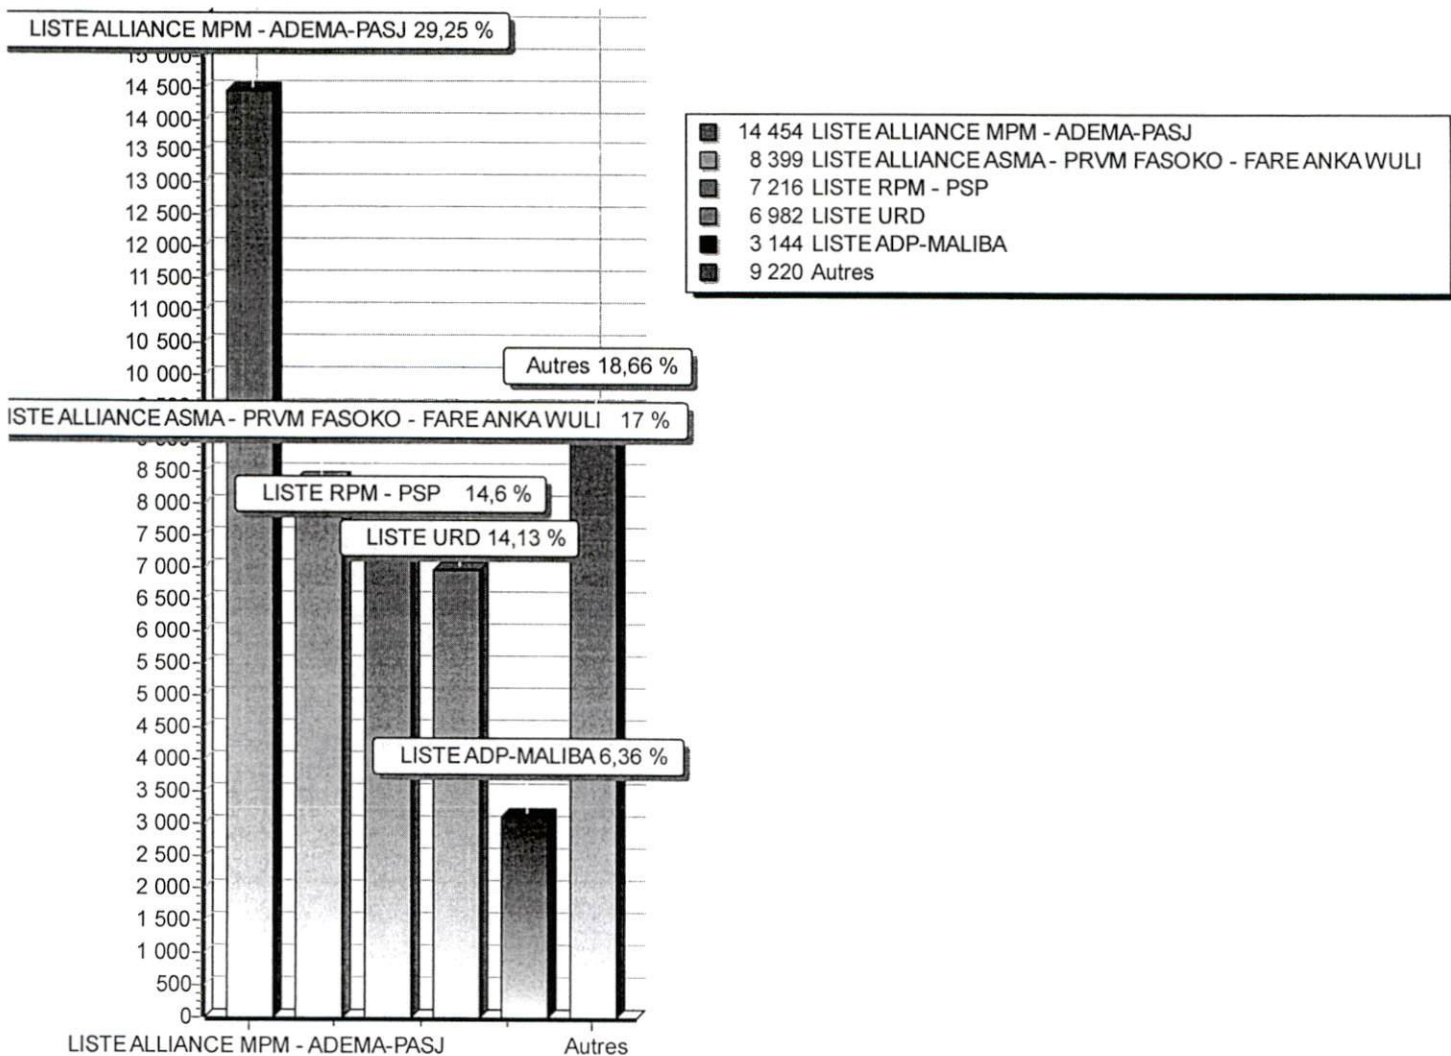

LEGISLATIVES 1ER TOUR 29 mars 2020

DIAGRAMME DES RESULTATS

RESULTATS PAR CIRCONSCRIPTION

LEGISLATIVES 1ER TOUR
29 mars 2020

CIRCONSCRIPTION ELECTORALE DE DIEMA

Nombre d'inscrits	100 278
Nombre de votants	37 728
Bulletins nuls	2 809
Suffrages annulés	
Suffrages exprimés	34 919
Majorité absolue	17 460
% Participation	37,62 %

Listes		Nbr Voix	%
01	LISTE ALLIANCE ADEMA-PASJ - RPM * Marimantia DIARRA Cheickna COULIBALY	15 696	44,95
02	LISTE ALLIANCE ANCD-MALI - PDES Alassane DEMBELE Nama TRAORE	3 274	9,38
03	LISTE ALLIANCE ASMA-CFP - ADP-MALIBA M'Bouillé DIALLO Madani DIALLO	3 059	8,76
04	LISTE PSDA Thiemogo CISSE Seickou TRAORE	1 846	5,29
05	LISTE ALLIANCE MPM - URD * Dioucounda SACKO Mody FOFANA	5 100	14,61
06	LISTE ALLIANCE FARE ANKA-WULI - PRVM-FASOKO Némè COULIBALY Tidiane KAH	1 957	5,60
07	LISTE UDD - YELEMA Diadoumbé DIAWARA Ousmane DIAWARA	3 987	11,42
TOTAL		34 919	100,00

Total PV : 314 . 314 Validés , 0 Invalidés