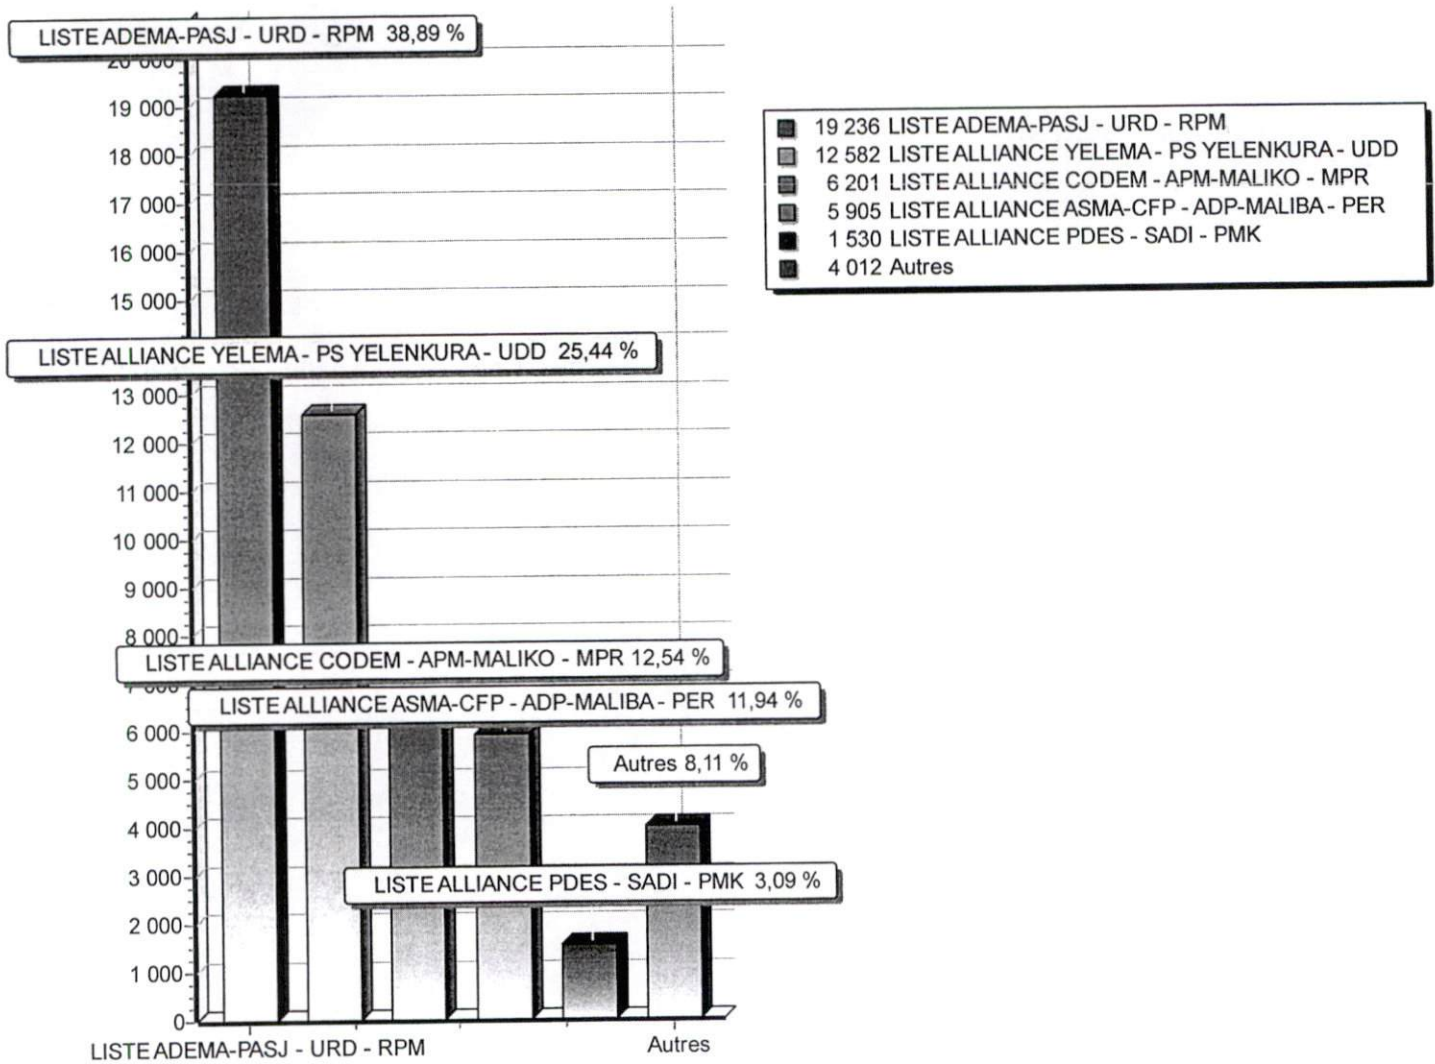

DIAGRAMME DES RESULTATS

RESULTATS PAR CIRCONSCRIPTION

LEGISLATIVES 1ER TOUR
29 mars 2020

CIRCONSCRIPTION ELECTORALE DE BANDIAGARA

Nombre d'inscrits	151 126
Nombre de votants	69 209
Bulletins nuls	3 345
Suffrages annulés	
Suffrages exprimés	65 864
Majorité absolue	32 933
% Participation	45,80 %

	Listes	Nbr Voix	%
01	LISTE UDD - URD - MPM Oumar TAPILY Yagama TEMBELY Amsatou YALCOUYE	12 225	18,56
02	LISTE ALLIANCE ASMA-CFP - APM-MALIKO - YELEMA Boureima SAGARA Bogoum KASSOGUE Kadidia MINTA	11 505	17,47
03	LISTE ALLIANCE CODEM - ADEMA-PASJ - RPM Bocari SAGARA Amadou DIEPKILE Yapema DJIGUIBA	27 583	41,88
04	LISTE RPDM Moussa Hamadou YALCOUYE Boucari GUINDO Malika GARANGO	3 508	5,33
05	LISTE PARTI POUR L'ACTION CIVIQUE ET PATRIOTIQUE Boukary TEME Oumar SANGALABA Mariama SANGALABA	3 764	5,71
06	LISTE ALLIANCE FDP MALI KURA - RAMA Moctar BA Mariétou OUOLOGUEM Moussa POUDIOUGOU	2 507	3,81
07	LISTE REGROUPEMENT DE PARTIS POLITIQUES PARENA - MPR Ibrahim TEMBELY Ramata DOLO Abdoulaye ARAMA	4 772	7,25
	TOTAL	65 864	100,00

Total PV : 530 . 530 Validés , 0 Invalidés