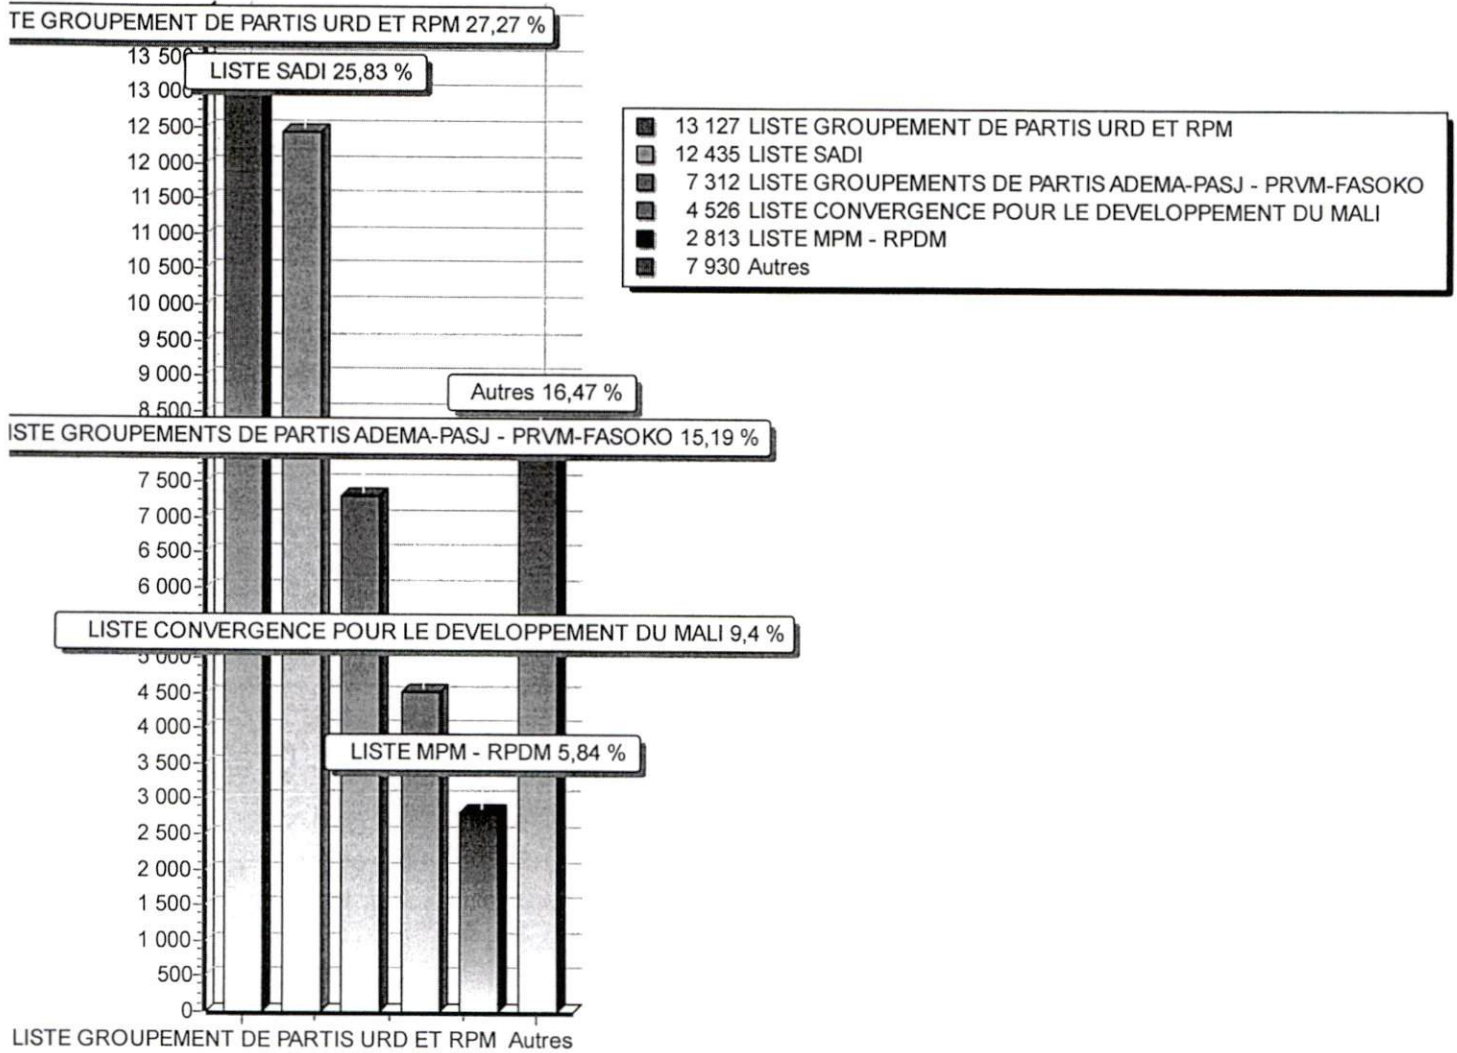

RESULTATS PAR CIRCONSCRIPTION

LEGISLATIVES 1ER TOUR
29 mars 2020

DIAGRAMME DES RESULTATS

RESULTATS PAR CIRCONSCRIPTION

LEGISLATIVES 1ER TOUR
29 mars 2020

CIRCONSCRIPTION ELECTORALE DE KOUTIALA

Nombre d'inscrits	297 658
Nombre de votants	115 719
Bulletins nuls	4 712
Suffrages annulés	
Suffrages exprimés	111 007
Majorité absolue	55 504
% Participation	38,88 %

	Listes	Nbr Voix	%
01	LISTE GROUPEMENT DE PARTIS MPR - RPM - URD - PRVM-FASOKO (NIETA) Abdou Agouzer MAIGA Kalifa COULIBALY Haoua OUATTARA Abdoulaye DEMBELE Moumine KONE Minata COULIBALY	41 626	37,50
02	LISTE MOUVEMENT POUR LA DEMOCRATIE ET LE CHANGEMENT Mamoutou SANOGO Safiatou KONE Joseph TRAORE Tiémoko GOITA Cheick Oumar KEITA Marie DEMBELE	3 026	2,73
03	LISTE ALLIANCE ADEMA-PASJ - SADI - UDD - CODEM (DANAYA) Bakary KONE Maro FOFANA Bintou DEMBELE Moussa SANGARE Boubacar COULIBALY Maïmouna OUOLOGUEM	46 086	41,52
04	LISTE ALLIANCE PACP - PDS Sékou SAMAKE Seydou BERTHE Aminata KONE Safiatou TOURE Israël KEITA Diakaria BERTHE	2 516	2,27
05	LISTE ALLIANCE MIRIA - MODEC - ASMA-CFP - CNID-FYT Mamadou COULIBALY Sidiki DIABATE Bintou OUATTARA Ismaïla MALLET Daouda COULIBALY Maïmouna Nampé TRAORE	3 624	3,26
06	LISTE ALLIANCE KOUTIALA KANOU (APR - SYNOUMA) Aliou Mohamed DIARRA	3 747	3,38