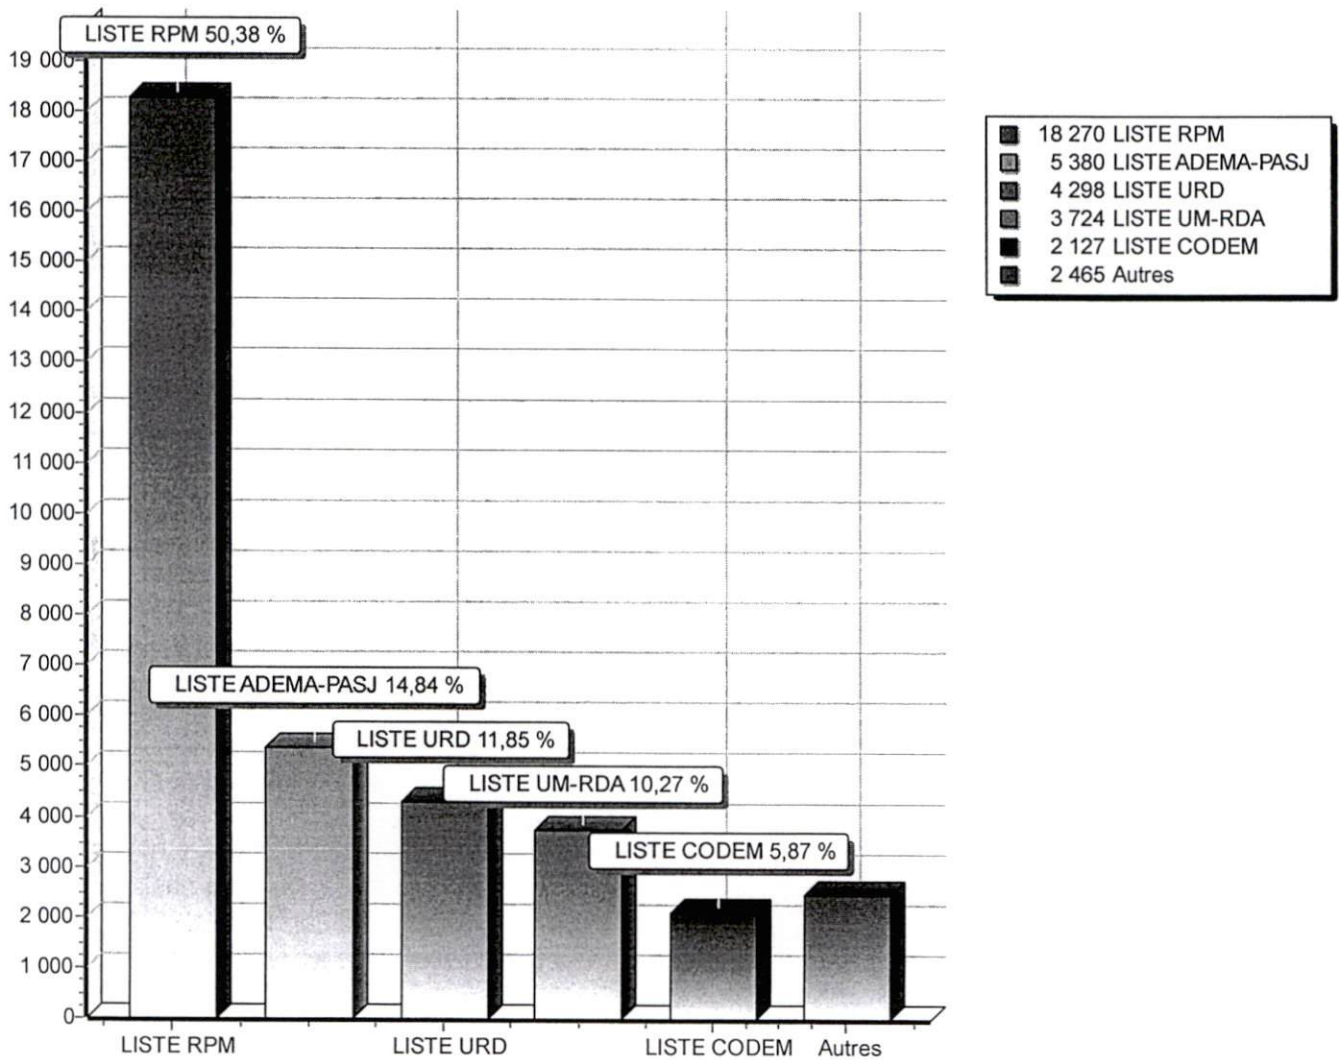

DIAGRAMME DES RESULTATS

CIRCONSCRIPTION ELECTORALE DE DIRE

Nombre d'inscrits	66 033
Nombre de votants	29 138
Bulletins nuls	773
Suffrages annulés	
Suffrages exprimés	28 365
Majorité absolue	14 183
% Participation	44,13 %

	Listes	Nbr Voix	%
01	LISTE RPM Moussa KALIDI	11 271	39,74
02	LISTE PRVM-FASOKO Oumar CISSE	584	2,06
03	LISTE MOUVEMENT POUR LE MALI (MPM) Alkaïdi Mamoudou TOURE	3 921	13,82
04	LISTE MOUVEMENT SOCIAL POUR LE RENOUVEAU (MSR) Aboubacar TOURE	738	2,60
05	LISTE ASMA-CFP Elmoustafa CISSE	2 015	7,10
06	LISTE INDEPENDANTE BOCAR MOUSSA DIARRA Bocar Moussa DIARRA	1 003	3,54
07	LISTE URD Souleymane MAÏGA	3 643	12,84
08	LISTE INDEPENDANTE MOUVEMENT DEMOCRATIQUE MALIEN Ibrahima BOUBACAR	5 190	18,30
	TOTAL	28 365	100,00

Total PV : 217 . 217 Validés , 0 Invalidés