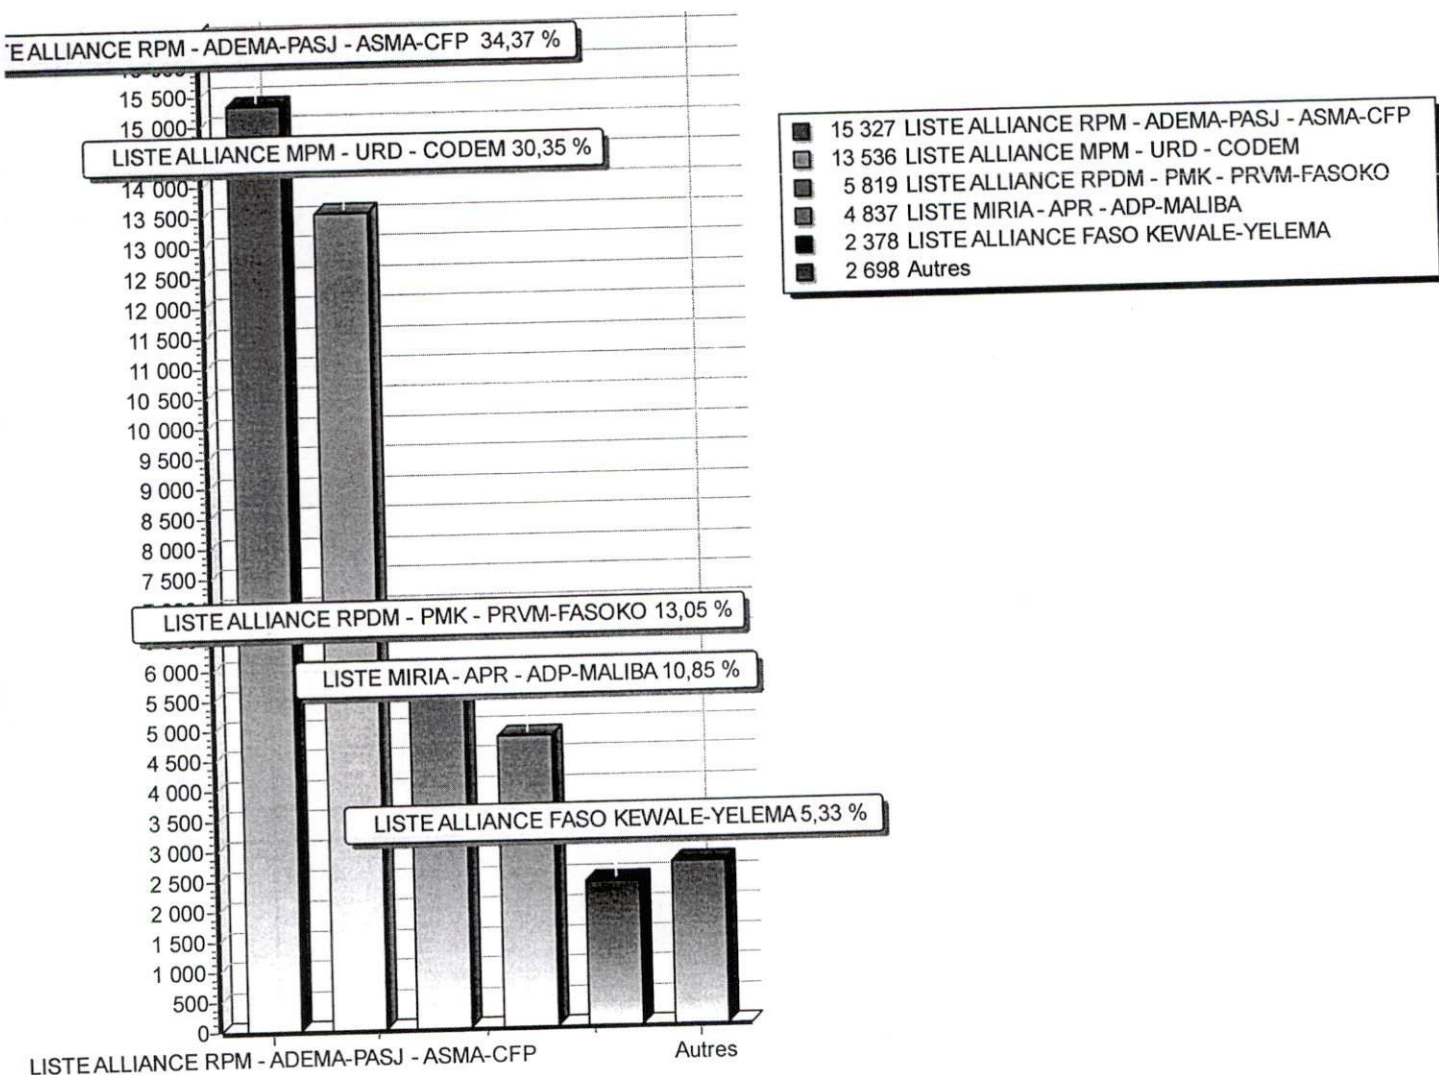

RESULTATS PAR CIRCONSCRIPTION

LEGISLATIVES 1ER TOUR
29 mars 2020

DIAGRAMME DES RESULTATS

RESULTATS PAR CIRCONSCRIPTION

LEGISLATIVES 1ER TOUR
29 mars 2020

CIRCONSCRIPTION ELECTORALE DE BLA

Nombre d'inscrits	142 961
Nombre de votants	67 037
Bulletins nuls	2 604
Suffrages annulés	
Suffrages exprimés	64 433
Majorité absolue	32 217
% Participation	46,89 %

	Listes	Nbr Voix	%
01	LISTE ALLIANCE URD - MPR - PRVM FASO-KO Issa TANGARA Mamourou BOUARE Sanata DAO	12 509	19,41
02	LISTE GROUPEMENT DES PARTIS APM-MALIKO - ASMA-CFP - MPM * Yaya HAÏDARA Moussa COULIBALY Awa DIALLO	13 297	20,64
03	LISTE ALLIANCE RPM - ADEMA-PASJ * Harouna Aboubacar TRAORE Drissa TANGARA Mariam COULIBALY	15 044	23,35
04	LISTE ALLIANCE APR - CODEM Daouda BOUARE Aoua DEMBELE Markatié DAOU	12 939	20,08
05	LISTE ALLIANCE YELEMA - ADP-MALIBA - UDD Bama TANGARA Mariam DIARRE Kassoum COULIBALY	4 600	7,14
06	LISTE PIDS Souleymane COULIBALY Dramane DIANE Sanata TOURE	1 662	2,58
07	LISTE ALLIANCE PDES - PDM Adidjatou SOGOBA Jean DEMBELE Adama B.TRAORE	3 086	4,79
08	LISTE ALLAH KA CIN DEME (INDEPENDANTE) Niefing Seydou COULIBALY Achata DAO Korotoumou TANGARA	1 296	2,01