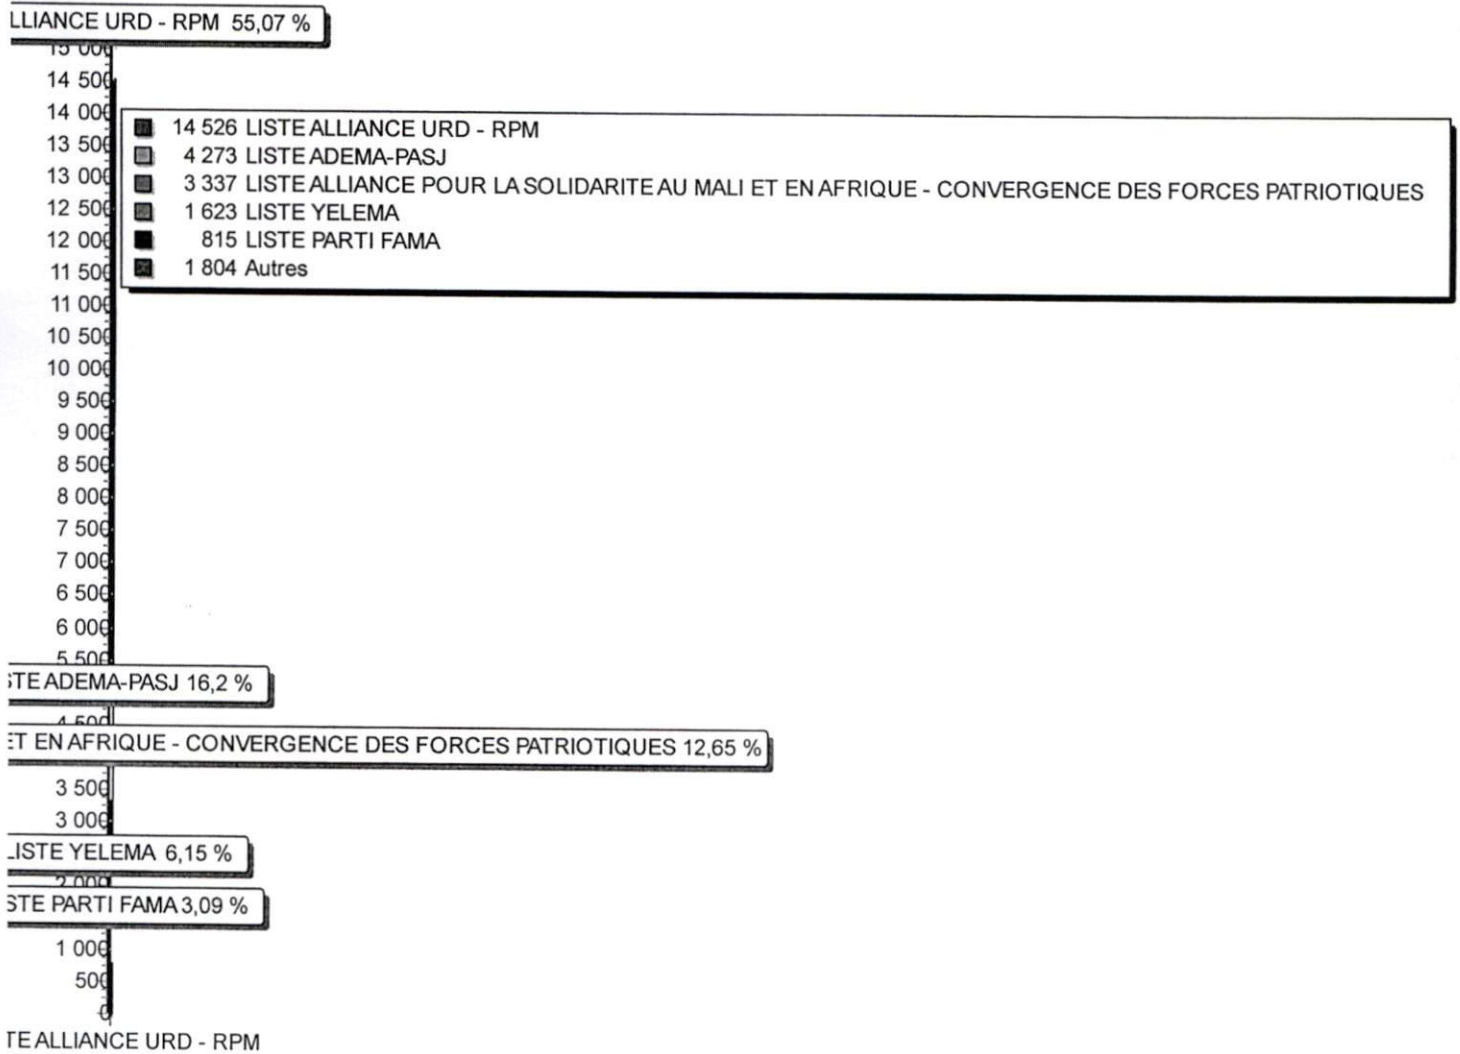

DIAGRAMME DES RESULTATS

RESULTATS PAR CIRCONSCRIPTION

LEGISLATIVES 1ER TOUR
29 mars 2020

CIRCONSCRIPTION ELECTORALE DE DOUENTZA

Nombre d'inscrits	126 715
Nombre de votants	77 455
Bulletins nuls	1 306
Suffrages annulés	
Suffrages exprimés	76 149
Majorité absolue	38 075
% Participation	61,13 %

Listes		Nbr Voix	%
01	LISTE ALLIANCE RPM - URD Abdoulahi Mohamedoun ANSARI Amadou MAÏGA	29 516	38,76
02	LISTE ALLIANCE ADEMA-PASJ - ASMA-CFP Amadou ONGOÏBA Oumar DICKO	24 682	32,41
03	LISTE ALLIANCE PRVM - PDSA Mahamadou MAÏGA Ousmane CISSE	719	0,94
04	LISTE ALLIANCE UM-RDA - PSP Youssef ONGOÏBA Fatoumata DICKO	13 770	18,08
05	LISTE ALLIANCE POUR LE MALI - APM-MALIKO Alhousseïny GUINDO Boureïma ONGOÏBA	1 921	2,52
06	LISTE ALLIANCE CODEM - YELEMA Ousmane MAIGA Souleymane GUINDO	3 876	5,09
07	LISTE ADP-MALIBA Idrissa MAÏGA Hamadoun Mamoudou DICKO	1 163	1,53
08	LISTE SADI Abdoulaye KAGOE Boudama SARA	502	0,66
TOTAL		76 149	100,00

Total PV : 403 . 401 Validés , 2 Invalidés