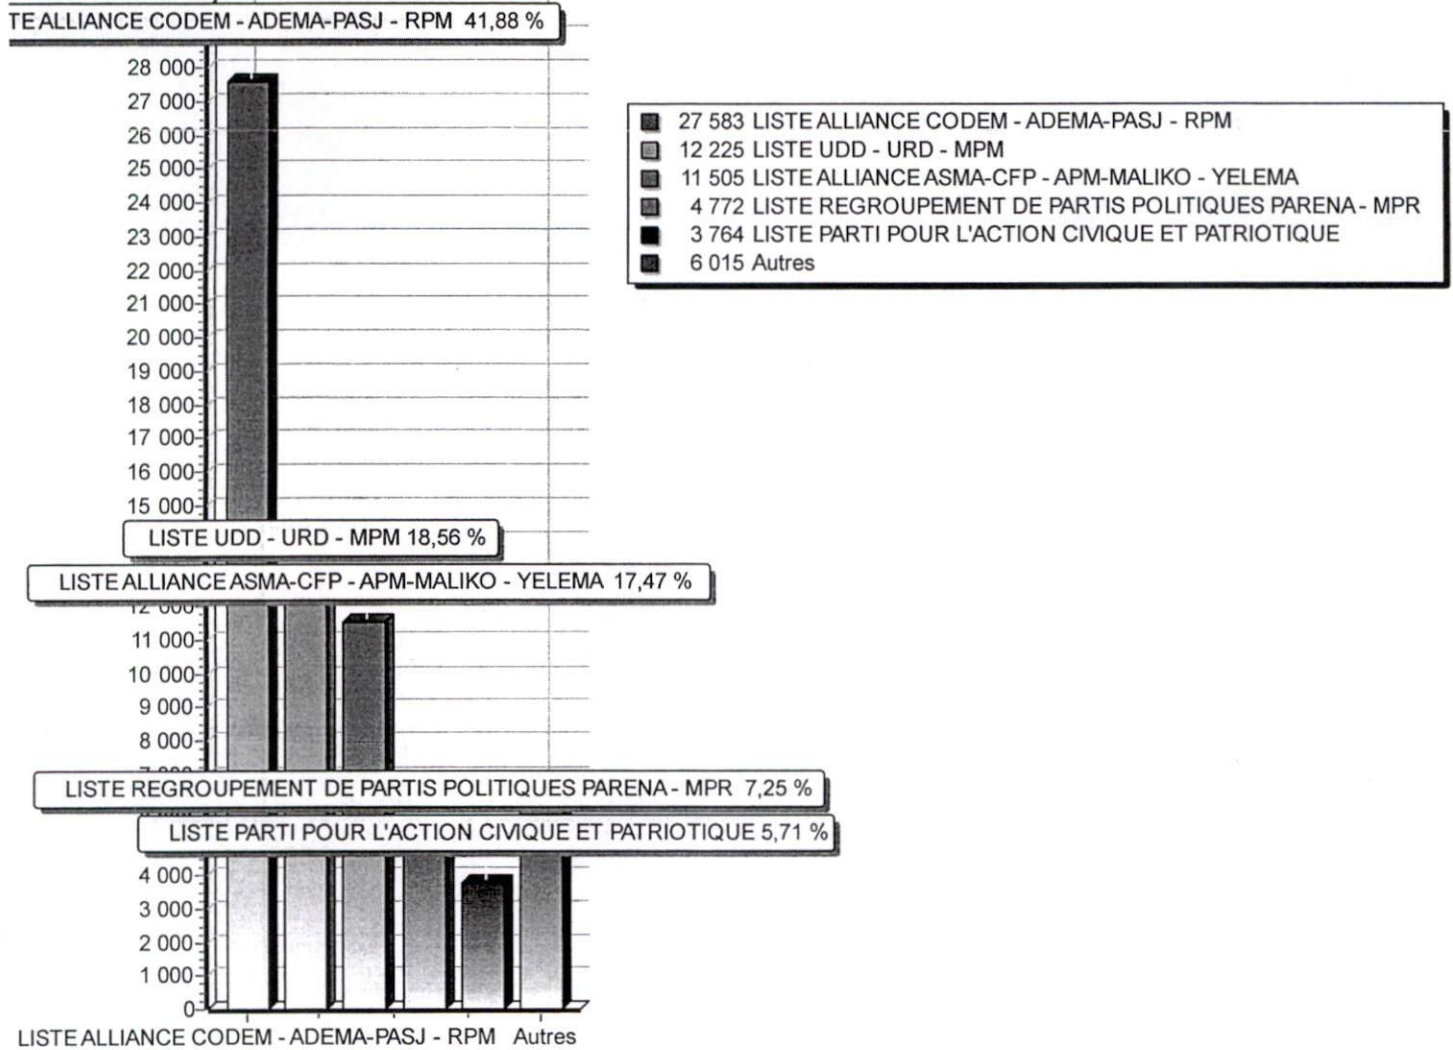

RESULTATS PAR CIRCONSCRIPTION

LEGISLATIVES 1ER TOUR
29 mars 2020

CIRCONSCRIPTION ELECTORALE DE BANDIAGARA

Nombre d'inscrits	151 126
Nombre de votants	69 209
Bulletins nuls	3 345
Suffrages annulés	
Suffrages exprimés	65 864
Majorité absolue	32 933
% Participation	45,80 %

	Listes	Nbr Voix	%
01	LISTE UDD - URD - MPM Oumar TAPILY Yagama TEMBELY Amsatou YALCOUYE	12 225	18,56
02	LISTE ALLIANCE ASMA-CFP - APM-MALIKO - YELEMA Boureima SAGARA Bogoum KASSOGUE Kadidia MINTA	11 505	17,47
03	LISTE ALLIANCE CODEM - ADEMA-PASJ - RPM Bocari SAGARA Amadou DIEPKILE Yapema DJIGUIBA	27 583	41,88
04	LISTE RPDM Moussa Hamadou YALCOUYE Boucari GUINDO Malika GARANGO	3 508	5,33
05	LISTE PARTI POUR L'ACTION CIVIQUE ET PATRIOTIQUE Boukary TEME Oumar SANGALABA Mariama SANGALABA	3 764	5,71
06	LISTE ALLIANCE FDP MALI KURA - RAMA Moctar BA Mariétou OUOLOGUEM Moussa POUDIOUGOU	2 507	3,81
07	LISTE REGROUPEMENT DE PARTIS POLITIQUES PARENA - MPR Ibrahim TEMBELY Ramata DOLO Abdoulaye ARAMA	4 772	7,25
	TOTAL	65 864	100,00

Total PV : 530 . 530 Validés , 0 Invalidés

RESULTATS PAR CIRCONSCRIPTION

LEGISLATIVES 1ER TOUR
29 mars 2020

DIAGRAMME DES RESULTATS