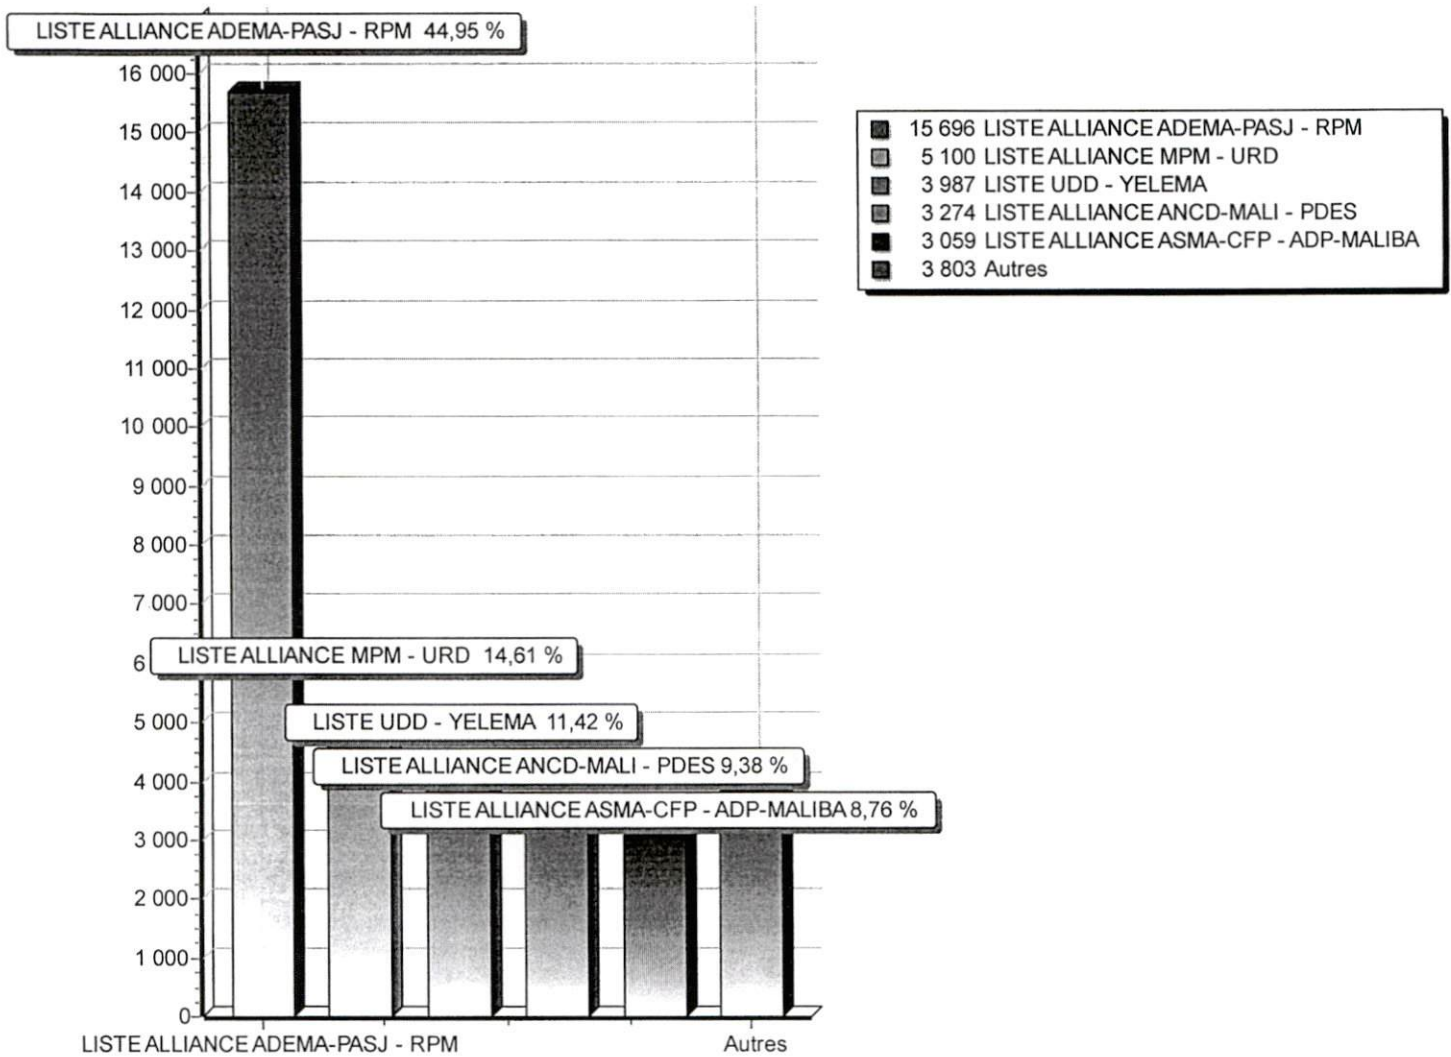

RESULTATS PAR CIRCONSCRIPTION

LEGISLATIVES 1ER TOUR
29 mars 2020

DIAGRAMME DES RESULTATS

RESULTATS PAR CIRCONSCRIPTION

LEGISLATIVES 1ER TOUR
29 mars 2020

CIRCONSCRIPTION ELECTORALE DE KENIEBA

Nombre d'inscrits	90 033
Nombre de votants	38 519
Bulletins nuls	1 963
Suffrages annulés	
Suffrages exprimés	36 556
Majorité absolue	18 279
% Participation	42,78 %

	Listes	Nbr Voix	%
01	LISTE ALLIANCE RPM - ADEMA-PASJ * Fodé TOURE Mamadou Sarif DIALLO	10 581	28,94
02	LISTE UM-RDA FASO-JIGI Lassana CAMARA Cissé DANIOKO	802	2,19
03	LISTE RPDM Aliou DIALLO Makan SISSOKO	1 880	5,14
04	LISTE MOUVEMENT POUR LE MALI (MPM) Boubacar SISSOKO Moussa BATHILY	3 378	9,24
05	LISTE ALLIANCE ADP-MALIBA - URD Massady SISSOKO Diabou Mody SISSOKO	3 350	9,16
06	LISTE PARTI POUR LA DEMOCRATIE SOCIALE ET PARTI POUR LA RESTAURATION DES VALEURS DU MALI Mariame Yakaré DIALLO Kalifa KANOUTE	2 939	8,04
07	LISTE UDD - YELEMA Sylvain Makan KEITA Amadou DIALLO	1 492	4,08
08	LISTE ASMA-CFP Aïssata HAIDARA Fily SISSOKO	1 826	5,00
09	LISTE MOUVEMENT POUR L'INDEPENDANCE, LA RENAISSANCE ET L'INTEGRATION AFRICAINE (MIRIA) Bambo KEITA Idrissa DOUMBIA	280	0,77
10	LISTE UNION DES PATRIOTES DU MALI (URP) Madiba BA Bakou KEITA	577	1,58