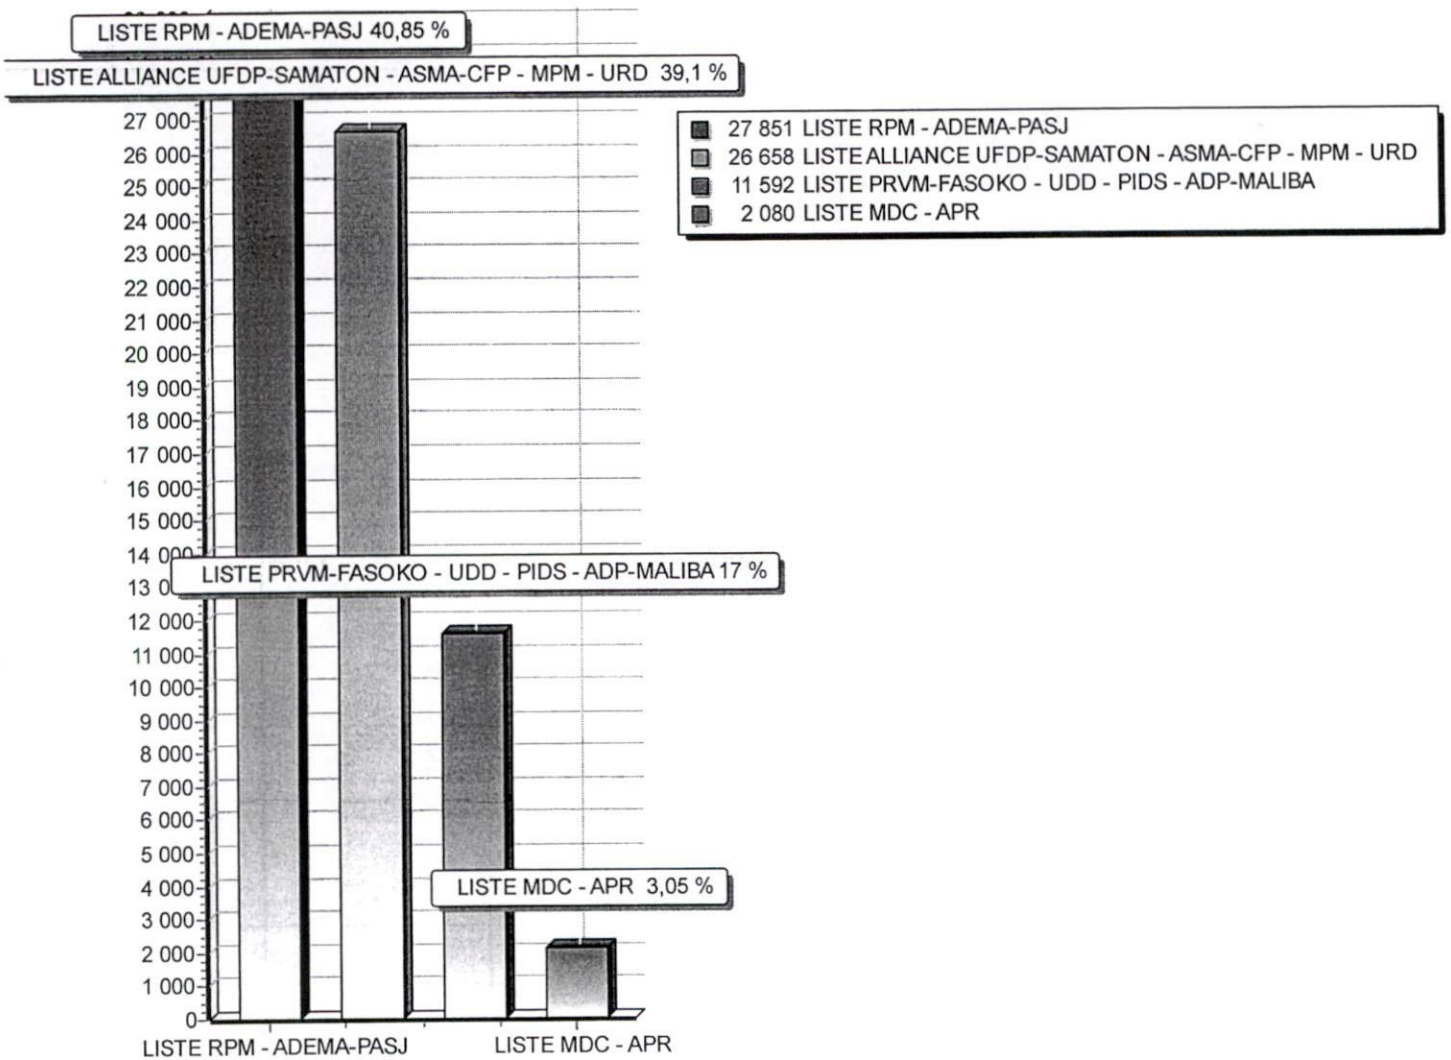

DIAGRAMME DES RESULTATS

RESULTATS PAR CIRCONSCRIPTION

LEGISLATIVES 1ER TOUR
29 mars 2020

CIRCONSCRIPTION ELECTORALE DE TOMINIAN

Nombre d'inscrits	97 418
Nombre de votants	51 649
Bulletins nuls	2 826
Suffrages annulés	
Suffrages exprimés	48 823
Majorité absolue	24 412
% Participation	53,02 %

	Listes	Nbr Voix	%
01	LISTE URD Niankan DABOU Douba MOUNKORO Mamou Sara DEMBELE	4 693	9,61
02	LISTE MC-ATT Nicolas BITTAR Ourokia SANOGO Dana MOUNKORO	2 128	4,36
03	LISTE ANCD MALI Barakou CISSE Rosalie Yadoun DIARRA Lassine BALLO	576	1,18
04	LISTE PSDA FARE AN KA WULI Abdoulaye KONATE Françoise Romaine KONE Maurice DEMBELE	2 506	5,13
05	LISTE FDP MALI KURA - PRVM FASOKO Vinabé THERA Sawé DIASSANA Seydou TRAORE	1 855	3,80
06	LISTE ALLIANCE ANC - RAMATA PLUS - PDM Roger DAKOUO Noël KONE Djénéba DIASSANA	1 226	2,51
07	LISTE ALLIANCE YELEMA - RPDM Manzakuy DEMBELE Malick ARAMA Madeleine DEMBELE	5 572	11,41
08	LISTE ALLIANCE UM-RDA FASO JIGI - ADP MALIBA Jean De Dieu DEMBELE Roger MOUNKORO Alice DAKOUO	4 537	9,29
09	LISTE ADEMA-PASJ - PCR - PS YELENKURA	8 732	17,89