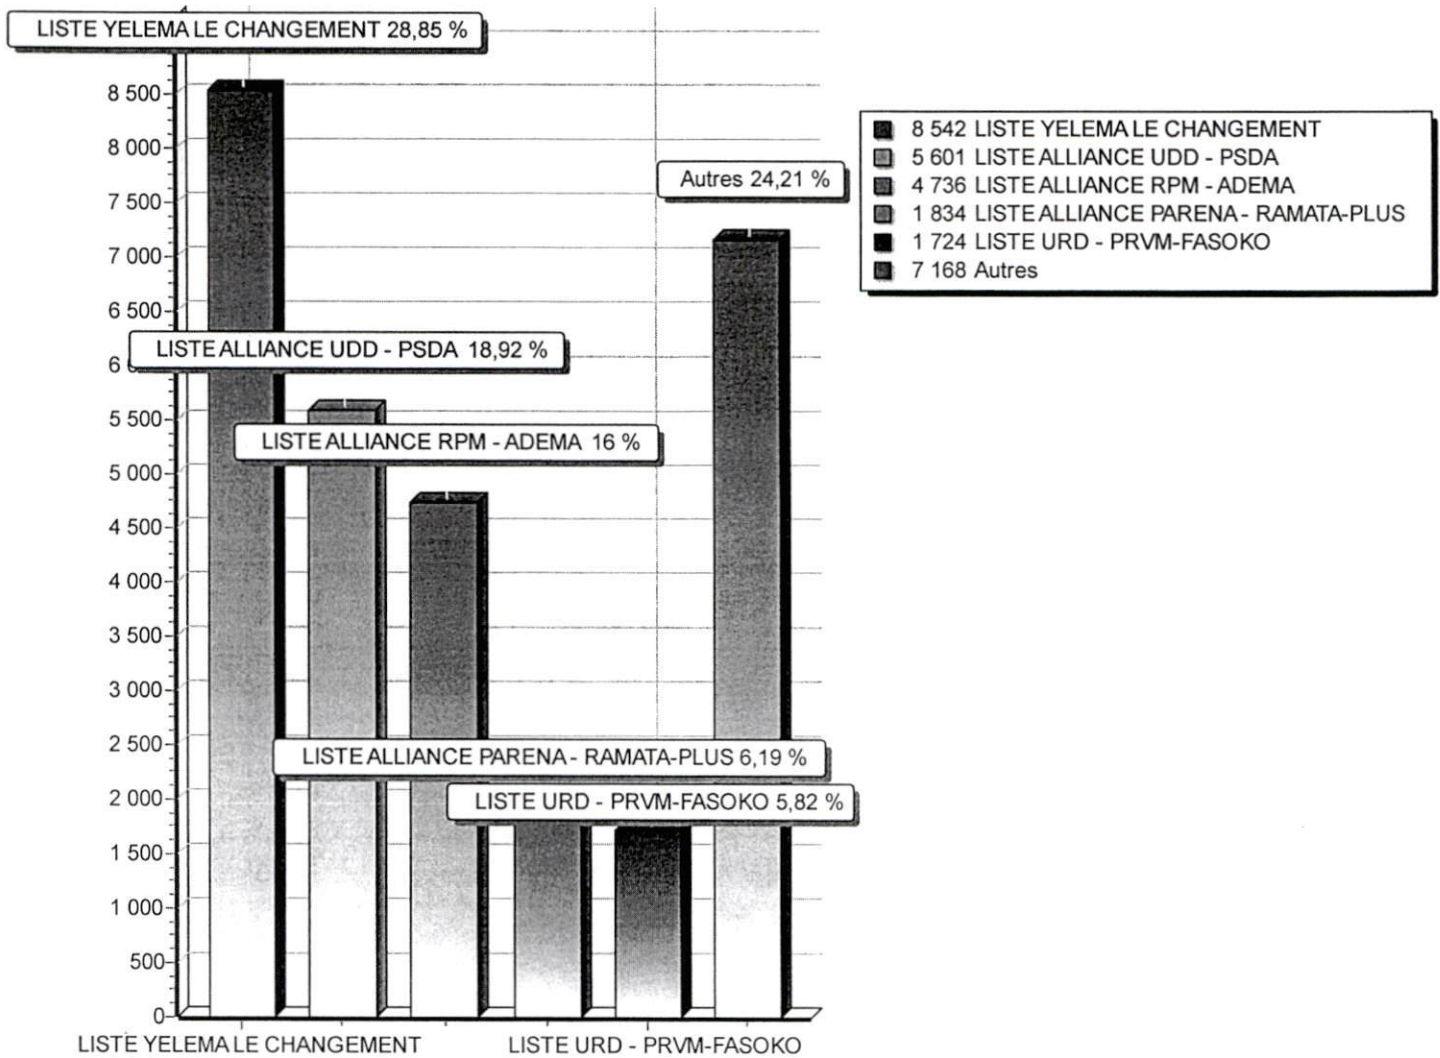

RESULTATS PAR CIRCONSCRIPTION

LEGISLATIVES 1ER TOUR
29 mars 2020

DIAGRAMME DES RESULTATS

RESULTATS PAR CIRCONSCRIPTION

LEGISLATIVES 1ER TOUR
29 mars 2020

CIRCONSCRIPTION ELECTORALE DE COMMUNE V

Nombre d'inscrits	284 506
Nombre de votants	29 759
Bulletins nuls	1 855
Suffrages annulés	
Suffrages exprimés	27 904
Majorité absolue	13 953
% Participation	10,46 %

	Listes	Nbr Voix	%
01	LISTE RPM - APR * Moussa TIMBINE Ibrahima BAGAYOKO Oumou COULIBALY	7 243	25,96
02	LISTE PARTI LUMIERE POUR L'AFRIQUE Oumou A. CISSE Amadi DEMBELE Daouda BERTHE	277	0,99
03	LISTE ALLIANCE URD - ADEMA-PASJ - ADP-MALIBA * Boubou DIALLO Baba NADIO Mariam SIDIBE	6 313	22,62
04	LISTE INDEPENDANTE « NOTRE COMMUNE V AVANCE » Cheickné CAMARA Aïchata COULIBALY Boubacar SAMAKE	3 243	11,62
05	LISTE ALLIANCE POUR LE CHANGEMENT Fa SANGARE Minata BERTHE Siaka COULIBALY	338	1,21
06	LISTE INDEPENDANTE (ANW) Mohamoud KOUYATE Mohamed Lamine NIANGADOU Fatoumata Naba Jacqueline KOUYATE	616	2,21
07	LISTE MOUVEMENT DES PATRIOTES POUR LA JUSTICE SOCIALE-PARTI POUR LE DEVELOPPEMENT ET LE SOCIAL PSD Abdoulaye KEITA Lalaïssa HAIDARA Boubacar KONATE	99	0,35
08	LISTE AEMA - LES VERTS Hamidou A. DIAWARA Amzata DOUMBIA Daman DOUMBIA	251	0,90
09	LISTE UDM	149	0,53