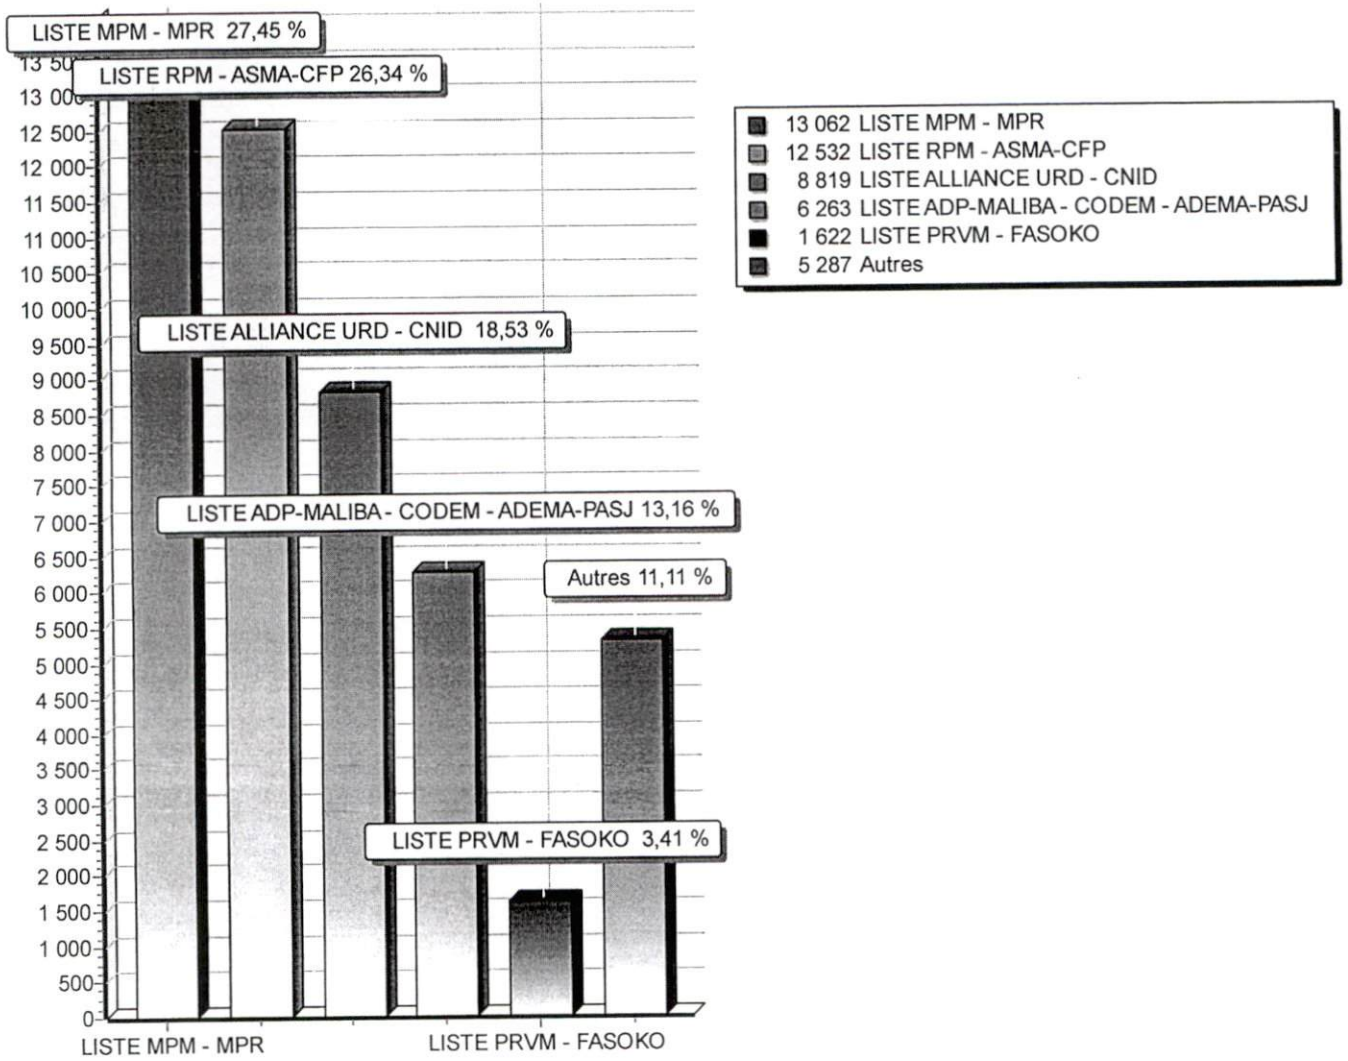

RESULTATS PAR CIRCONSCRIPTION

LEGISLATIVES 1ER TOUR
29 mars 2020

DIAGRAMME DES RESULTATS

RESULTATS PAR CIRCONSCRIPTION

LEGISLATIVES 1ER TOUR
29 mars 2020

CIRCONSCRIPTION ELECTORALE DE NARA

Nombre d'inscrits	102 714
Nombre de votants	46 813
Bulletins nuls	4 322
Suffrages annulés	
Suffrages exprimés	42 491
Majorité absolue	21 246
% Participation	45,58 %

Listes		Nbr Voix	%
01	LISTE ALLIANCE ADEMA-PASJ - RPM - ADP-MALIBA * Oumou SOUMARE Abdoulaye COULIBALY Mahamadou DIARISSO	12 544	29,52
02	LISTE PARENA - CNID-FYT - UDD Boubou DANTHIOKO Sina DAMBA Bamody KEITA	6 046	14,23
03	LISTE ALLIANCE ASMA - MPM - URD * Babba Hama Sidy KANE Moussa BADIAGA Oumou TOUNKARA	11 102	26,13
04	LISTE ALLIANCE POUR LA PROMOTION ET LE DEVELOPPEMENT DU MALI - RASSEMBLEMENT POUR LE DEVELOP DU MALI Daouda DIALLO Fatoumat Sidi KOUNTA Hamady COULIBALY	1 571	3,70
05	LISTE FARE - FORCES ALTERNATIVES POUR LE RENOUVEAU ET L'EMERGENCE AN KA WULI Boubou DOUCOURE Hawa CAMARA Moulaye KOUREICH	1 807	4,25
06	LISTE PRVM-FASOKO Mamadou BOLLY Aïssata BERTHE Galadougo KEITA	2 375	5,59
07	LISTE PLATEFORME JEUNESSE EN MARCHÉ POUR LE CERCLE DE NARA Mohamed HAIDARA Nana KONTE Mahamadou DRAME	1 094	2,57
08	LISTE CONVERGENCE POUR LE DEVELOPPEMENT DU MALI Soucko SANKARE Bougari DIARRA Boubacar MANGARA	3 049	7,18
09	LISTE PARTI POUR LE DEVELOPPEMENT ECONOMIQUE ET LA SOLIDARITE	2 903	6,83