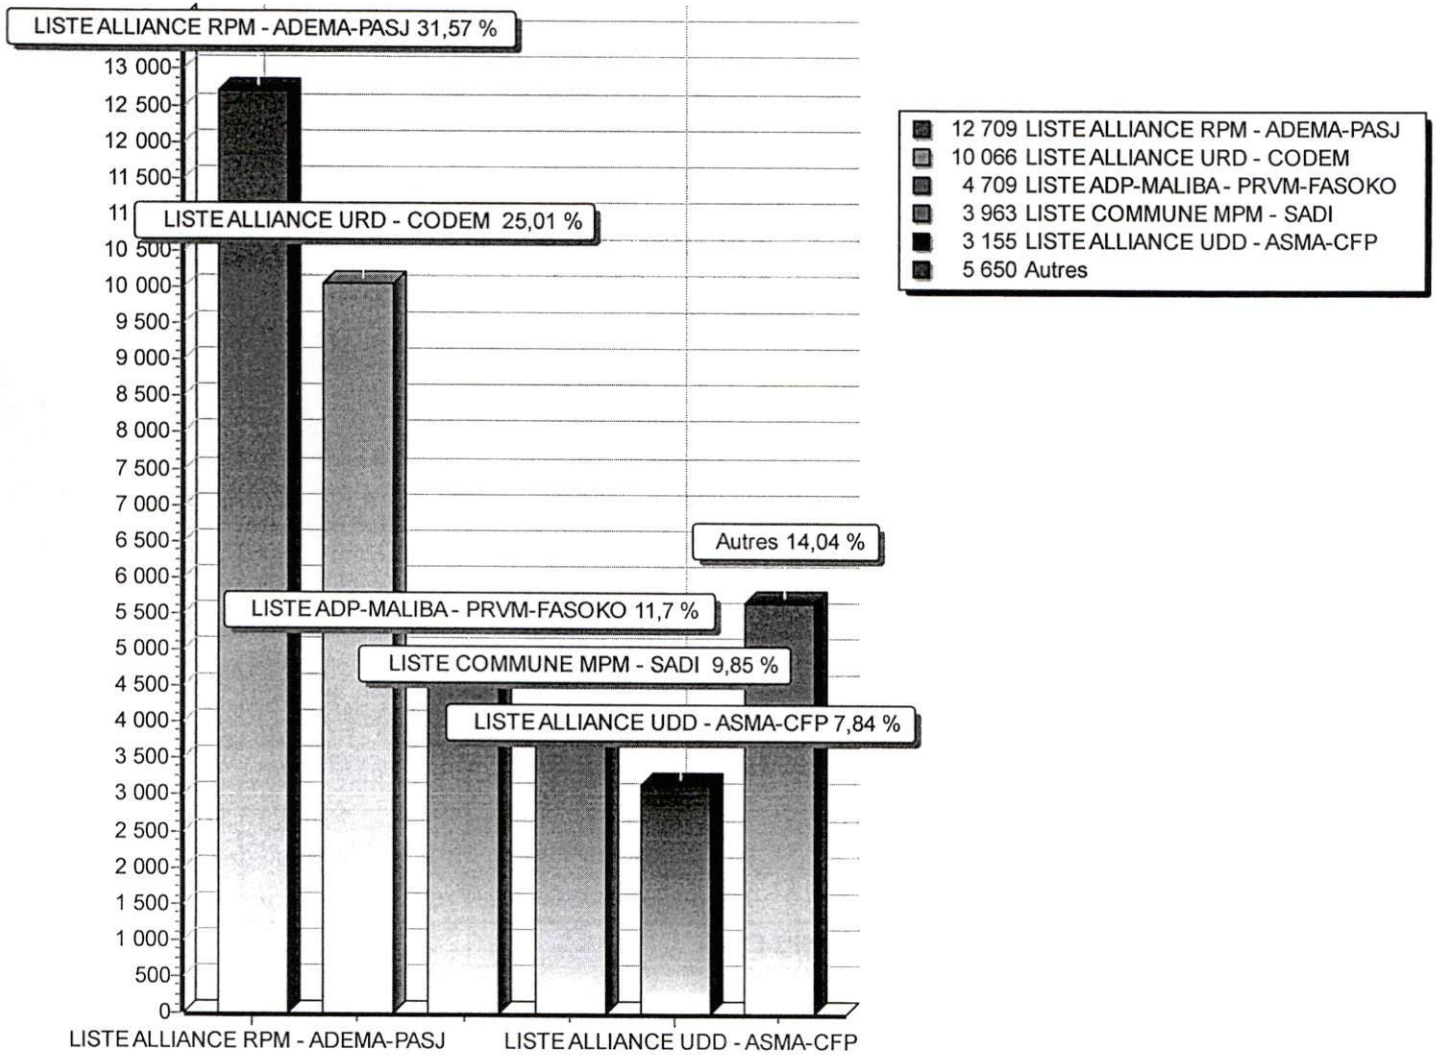

RESULTATS PAR CIRCONSCRIPTION

LEGISLATIVES 1ER TOUR
29 mars 2020

DIAGRAMME DES RESULTATS