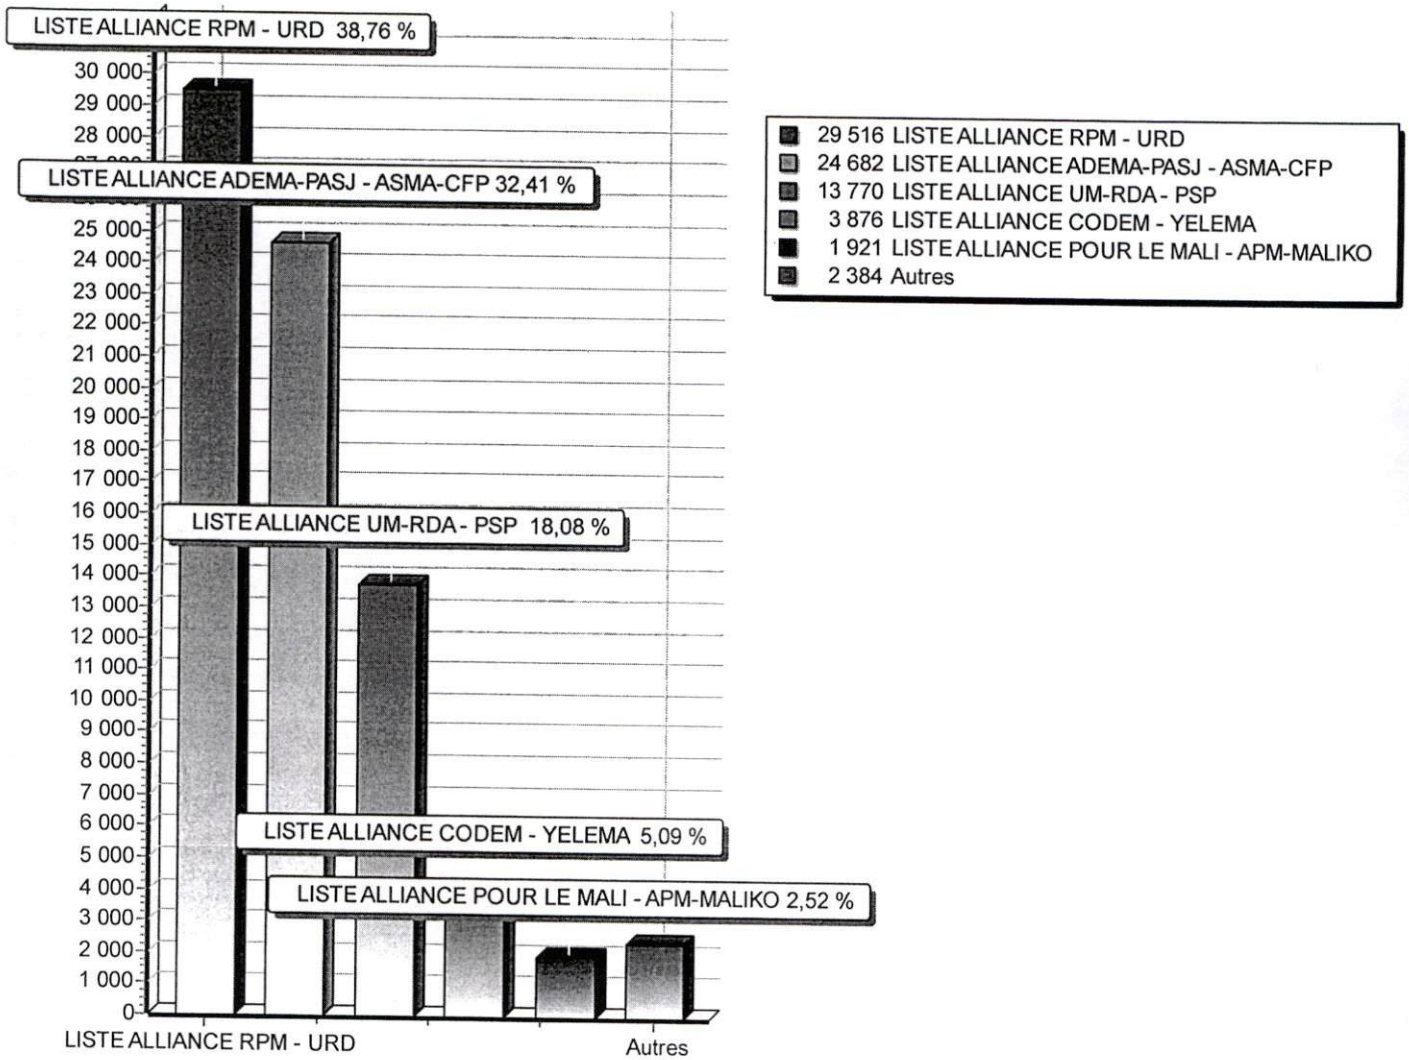

DIAGRAMME DES RESULTATS

CIRCONSCRIPTION ELECTORALE DE KORO

Nombre d'inscrits	168 586
Nombre de votants	68 095
Bulletins nuls	3 023
Suffrages annulés	
Suffrages exprimés	65 072
Majorité absolue	32 537
% Participation	40,39 %

	Listes	Nbr Voix	%
01	LISTE UPPR Moussa BAMADIO Boubacar DJIMDE Yedioumou AGNOU Dagui DOUMBO	1 773	2,72
02	LISTE ALLIANCE ADEMA-PASJ - RPM - UM-RDA - URD Issa TOGO Hamadoun NIANGALY Djénèba NIANGALY Moïla DOUGNON	7 888	12,12
03	LISTE ALLIANCE SADI - PIDS - FARE AN KA WULI Meressoungou TOGO Fatoumata NIANGALY Gabriel POUDIOUGO Suzane SAYE	1 914	2,94
04	LISTE ALLIANCE APR - PDES - MPM - APM-MALIKO Elie POUDIOUGO Hawa DAMA Djibril DIARRA Cathérine Yahiwé DOUGNON	6 951	10,68
05	LISTE MPR - YELEMA - PARENA Jedion KODIO Moussa AYA Amaone NIANGALY Kadidia TOGO	2 317	3,56
06	LISTE CODEM *	10 582	16,26
	Allasseïni TELLY Albertine TOGO Amadou AYA Aïssata POUDIOUGOU		
07	LISTE LE MALI QUI BOUGE « ALLIANCE AMA-KENE » *	19 143	29,42
	Marcelin GUENGUERE Hamidou Agouno DJIMDE Yogoïré DOUGNON Djouwaratou ZORME