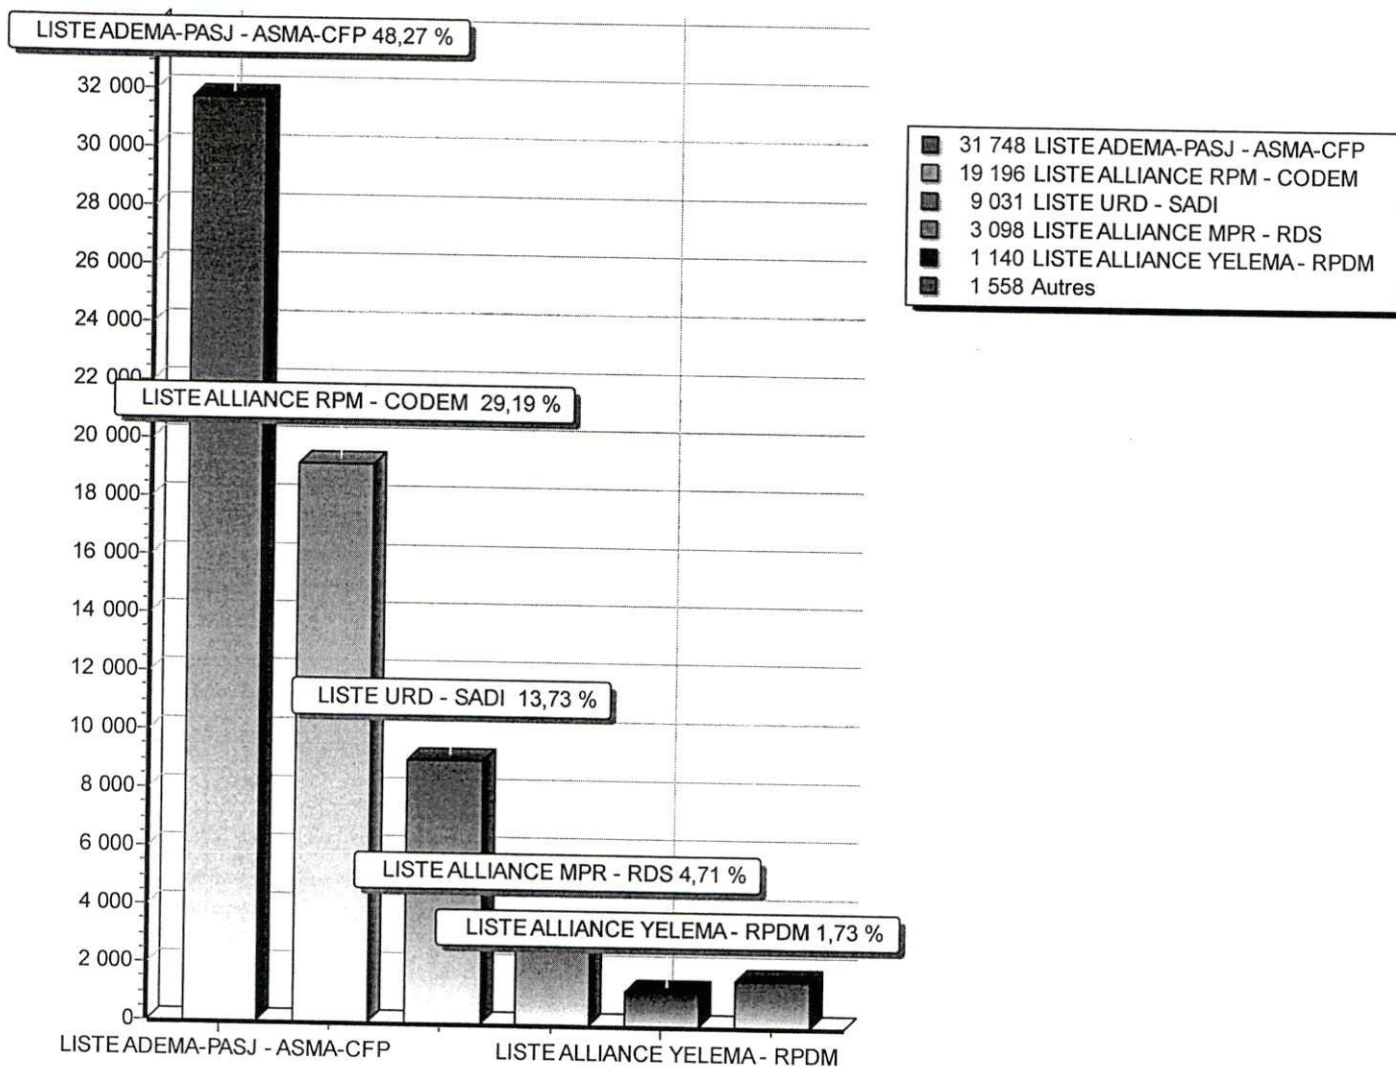

RESULTATS PAR CIRCONSCRIPTION

LEGISLATIVES 1ER TOUR
29 mars 2020

CIRCONSCRIPTION ELECTORALE DE GAO

Nombre d'inscrits	120 415
Nombre de votants	67 617
Bulletins nuls	1 846
Suffrages annulés	
Suffrages exprimés	65 771
Majorité absolue	32 886
% Participation	56,15 %

Listes		Nbr Voix	%
01	LISTE URD - SADI Alassane Abdou TOURE Agaly AG IMALAHIT Nahourata SALIA	9 031	13,73
02	LISTE PACP Albouhari BEN MOHAMED Mahamadou YOUSOUF Hassietou Bachourou HAIDARA	857	1,30
03	LISTE COREAM Sidi Mohamed ALBAKADER Sidi Hamane ADIAWIAKOYE Hawa IBRAHIM	701	1,07
04	LISTE ADEMA-PASJ - ASMA-CFP *	31 748	48,27
	Fatimata Aliou TOURE Arboncana Boubèye MAIGA Assarid Ag IMBARCAOUANE		
05	LISTE ALLIANCE RPM - CODEM *	19 196	29,19
	Safiatou Aboubakar TOURE Souleymane AG MEHDI Sadou Harouna DIALLO		
06	LISTE ALLIANCE MPR - RDS	3 098	4,71
	Youssouf MAIGA Nana Mahamane TOURE Sabane ALASSANE		
07	LISTE ALLIANCE YELEMA - RPDM	1 140	1,73
	Issoufi Alhousseini TOURE Balkissa DOUNDEYE Zeinabou SEYDOU		
TOTAL		65 771	100,00

Total PV : 311 . 310 Validés , 1 Invalidés

RESULTATS PAR CIRCONSCRIPTION

LEGISLATIVES 1ER TOUR
29 mars 2020

DIAGRAMME DES RESULTATS