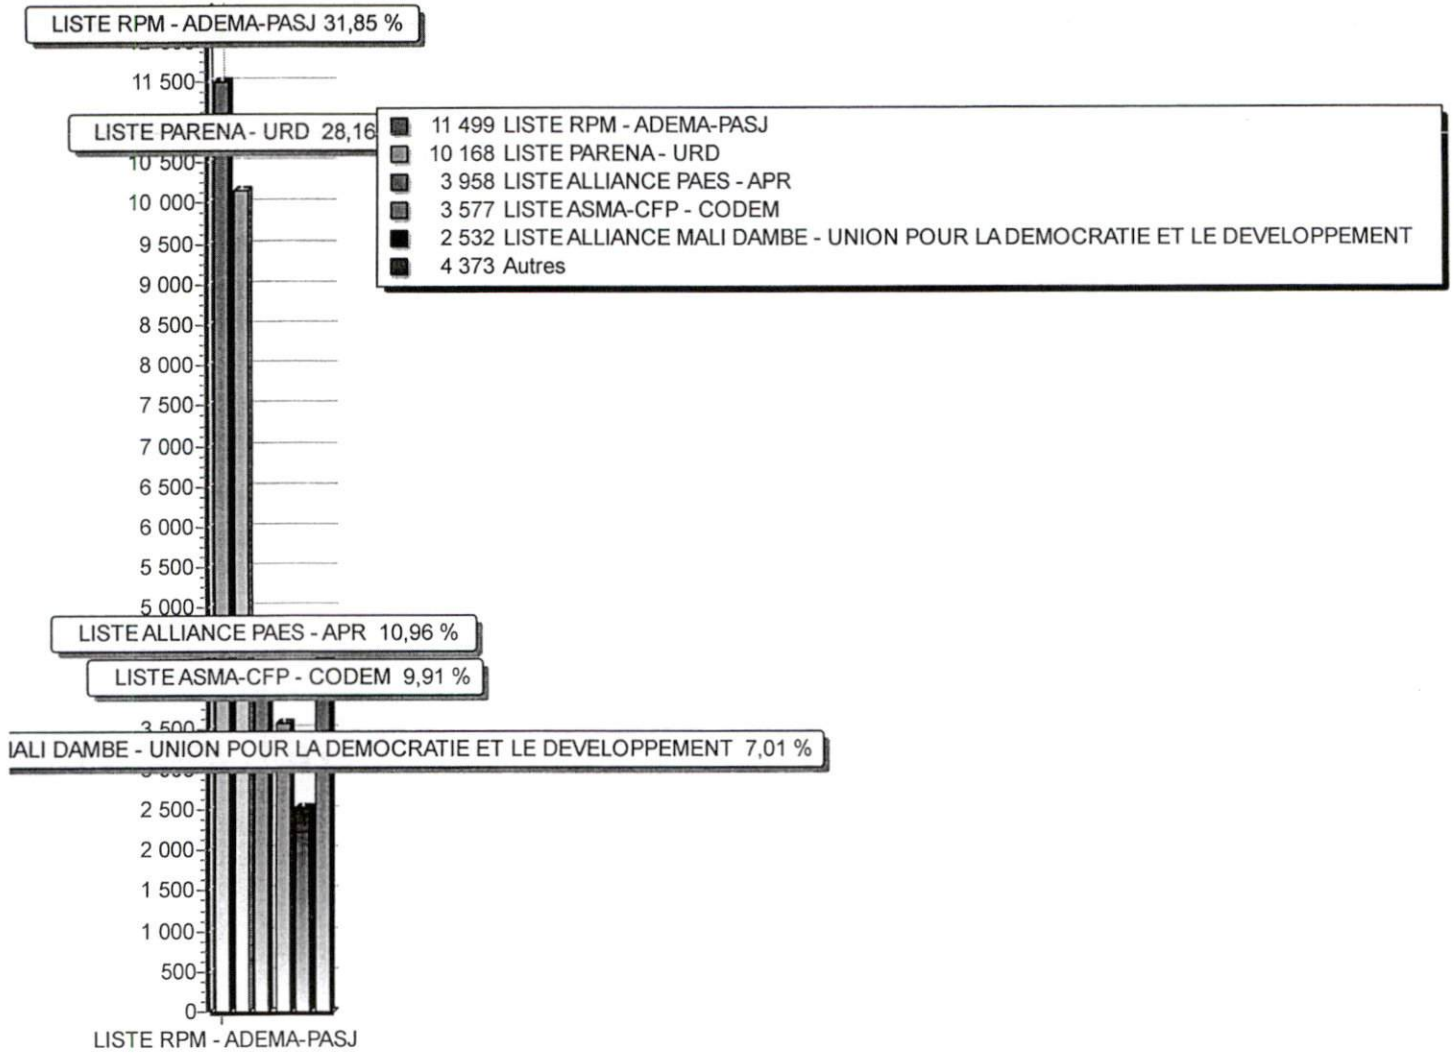

RESULTATS PAR CIRCONSCRIPTION

LEGISLATIVES 1ER TOUR
29 mars 2020

CIRCONSCRIPTION ELECTORALE DE KADIOLO

Nombre d'inscrits 118 004
Nombre de votants 37 797
Bulletins nuls 1 690
Suffrages annulés
Suffrages exprimés 36 107
Majorité absolue 18 054
% Participation 32,03 %

	Listes	Nbr Voix	%
01	LISTE RPM - ADEMA-PASJ Logona TRAORE Youssef COULIBALY	11 499	31,85
02	LISTE PARENA - URD Bréhima BERIDOGO Abdoulaye Adi DEMBELE	10 168	28,16
03	LISTE PACP - APLEM Abdoul Karim SOGODOGO Ibrahima DIARRA	2 405	6,66
04	LISTE ASMA-CFP - CODEM Yacouba Michel KONE Nouhoum OUATTARA	3 577	9,91
05	LISTE ALLIANCE MALI DAMBE - UNION POUR LA DEMOCRATIE ET LE DEVELOPPEMENT Boukary SANGARE Baba DIABATE	2 532	7,01
06	LISTE ALLIANCE PAES - APR Fatogoma OUATTARA Bakary DIARRA	3 958	10,96
07	LISTE RAMATA-PLUS Moussa SIDIBE Alphamoye DIANE	408	1,13
08	LISTE PRVM-FASOKO Yaya NIARE N'Doh SYLLA	1 560	4,32
	TOTAL	36 107	100,00

Total PV : 329 . 329 Validés , 0 Invalidés

RESULTATS PAR CIRCONSCRIPTION

LEGISLATIVES 1ER TOUR
29 mars 2020

DIAGRAMME DES RESULTATS