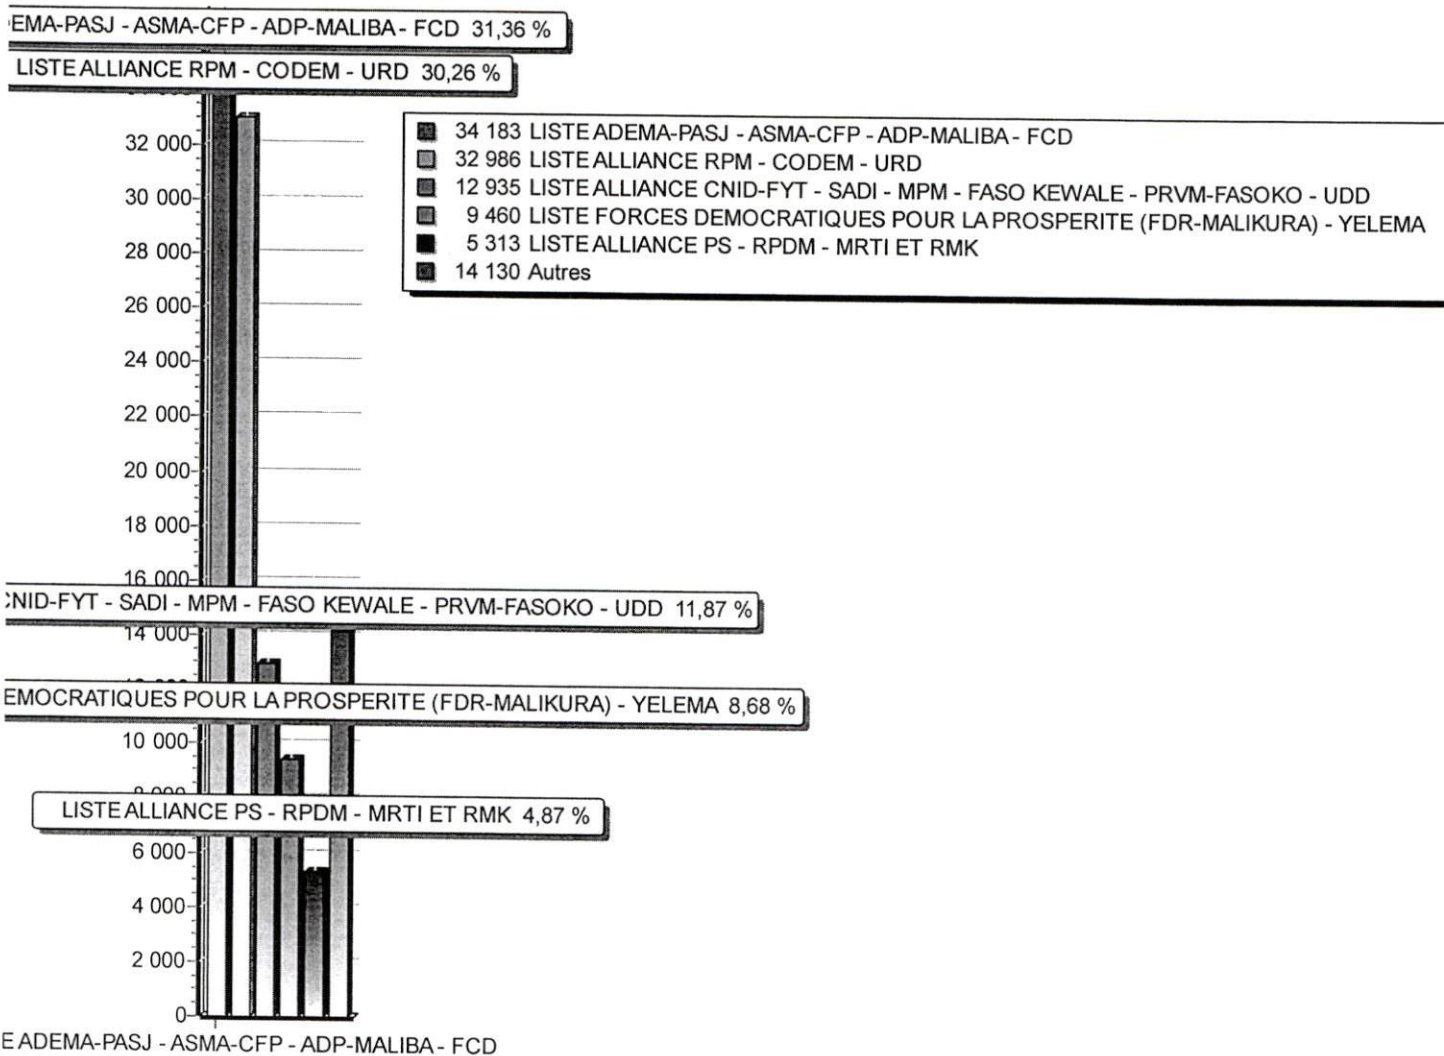

LEGISLATIVES 1ER TOUR
29 mars 2020

DIAGRAMME DES RESULTATS

CIRCONSCRIPTION ELECTORALE DE BOUGOUNI

Nombre d'inscrits	222 281
Nombre de votants	92 051
Bulletins nuls	3 907
Suffrages annulés	
Suffrages exprimés	88 144
Majorité absolue	44 073
% Participation	41,41 %

	Listes	Nbr Voix	%
01	LISTE ALLIANCE CDS-MOGOTIGUIYA - ADEMA-PASJ - CODEM Drissa SANGARE Maïmouna MARIKO Soungalo TOGOLA Diéminètou FOMBA	33 837	38,39
02	LISTE ALLIANCE RPM - URD - MPM Bakari TOGOLA Zoumana N'Tji DOUMBIA Lalabou FOMBA Rokia COULIBALY	24 384	27,66
03	LISTE ALLIANCE « YELE KOURA » BARICA - ASMA-CFP - FARE AN KA WULI - MPR Moussa KONE Aïssata KONE Souleymane SYLLA Salimata COULIBALY	13 259	15,04
04	LISTE JAMAA - RFP - RJS Habibatou SANGARE Hamidou KONE Aminata SINAYOKO Cheick Oumar TRAORE	5 164	5,86
05	LISTE ALLIANCE ADP-MALIBA - SADI - RPDM Nouhoum TOGORA Nahaoua DOUMBIA Souleymane TOGOLA Kadiatou SANGARE	4 651	5,28
06	LISTE RASSEMBLEMENT POUR LA DEMOCRATIE ET LE PROGRES (RDP) Bissy SANGARE Mahamadou SINAYOKO Wassa DEMBELE Aïssata DIARRA	2 558	2,90
07	LISTE ALLIANCE PARTI MALI KANU / MOUVEMENT POUR UN DESTIN COMMUN Ichiaka MARIKO Awa TRAORE Sitan COULIBALY Yacouba KONE	2 802	3,18