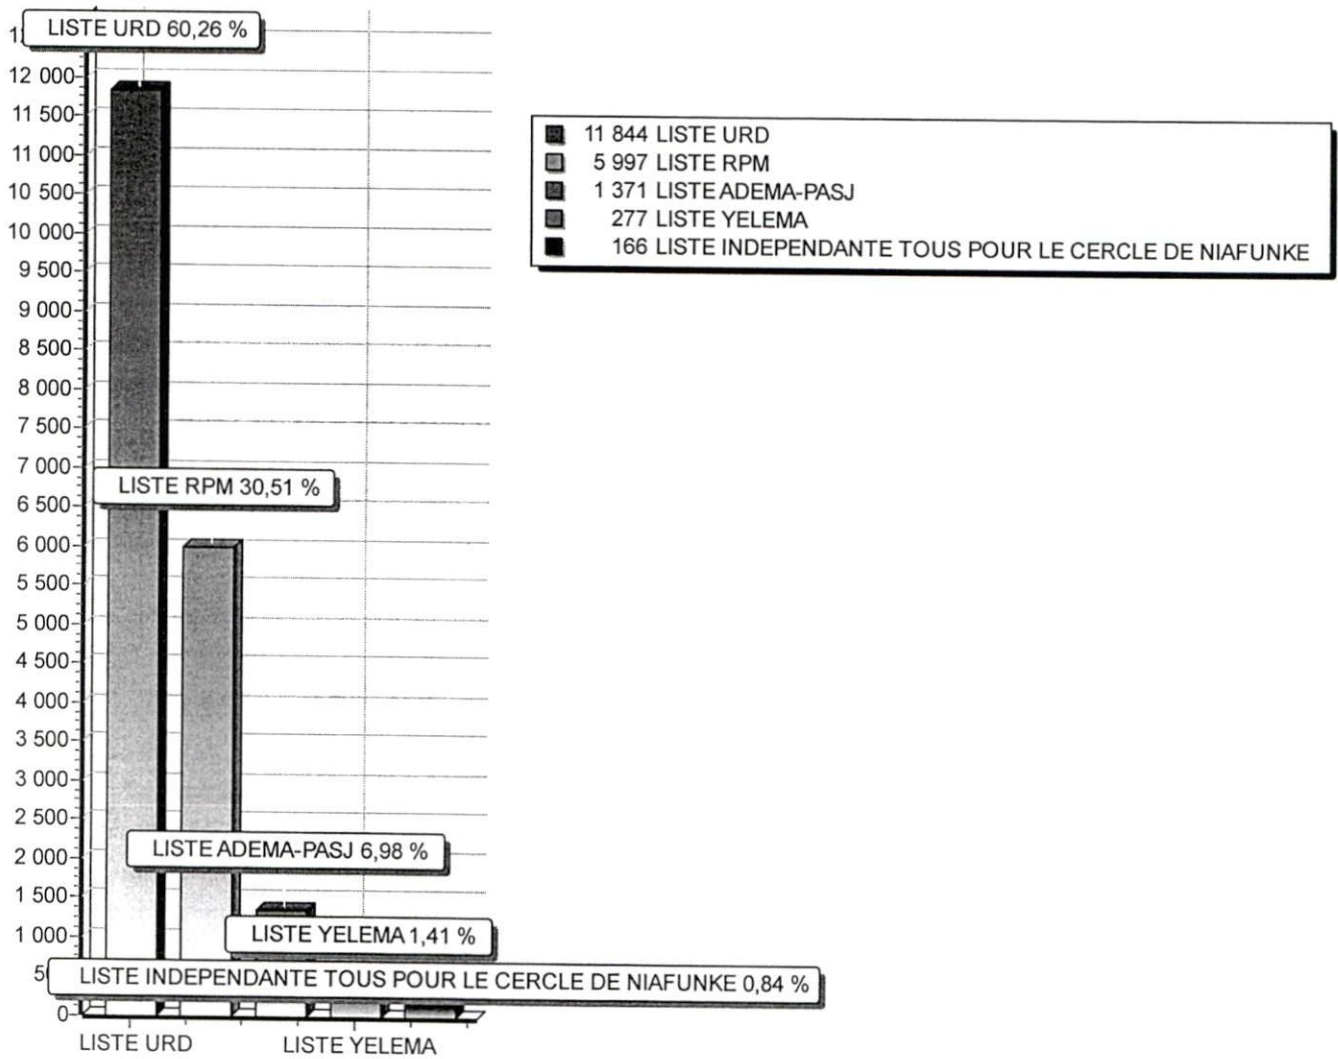

RESULTATS PAR CIRCONSCRIPTION

LEGISLATIVES 1ER TOUR
29 mars 2020

DIAGRAMME DES RESULTATS

RESULTATS PAR CIRCONSCRIPTION

LEGISLATIVES 1ER TOUR
29 mars 2020

CIRCONSCRIPTION ELECTORALE DE GAO

Nombre d'inscrits	120 415
Nombre de votants	67 617
Bulletins nuls	1 846
Suffrages annulés	
Suffrages exprimés	65 771
Majorité absolue	32 886
% Participation	56,15 %

Listes		Nbr Voix	%
01	LISTE URD - SADI Alassane Abdou TOURE Agaly AG IMALAHIT Nahourata SALIA	9 031	13,73
02	LISTE PACP Albouhari BEN MOHAMED Mahamadou YOUSOUF Hassietou Bachourou HAIDARA	857	1,30
03	LISTE COREAM Sidi Mohamed ALBAKADER Sidi Hamane ADIAWIAKOYE Hawa IBRAHIM	701	1,07
04	LISTE ADEMA-PASJ - ASMA-CFP *	31 748	48,27
	Fatimata Aliou TOURE Arboncana Boubèye MAIGA Assarid Ag IMBARCAOUANE		
05	LISTE ALLIANCE RPM - CODEM *	19 196	29,19
	Safiatou Aboubakar TOURE Souleymane AG MEHDI Sadou Harouna DIALLO		
06	LISTE ALLIANCE MPR - RDS	3 098	4,71
	Youssouf MAIGA Nana Mahamane TOURE Sabane ALASSANE		
07	LISTE ALLIANCE YELEMA - RPDM	1 140	1,73
	Issoufi Alhousseini TOURE Balkissa DOUNDEYE Zeinabou SEYDOU		
TOTAL		65 771	100,00

Total PV : 311 . 310 Validés , 1 Invalidés