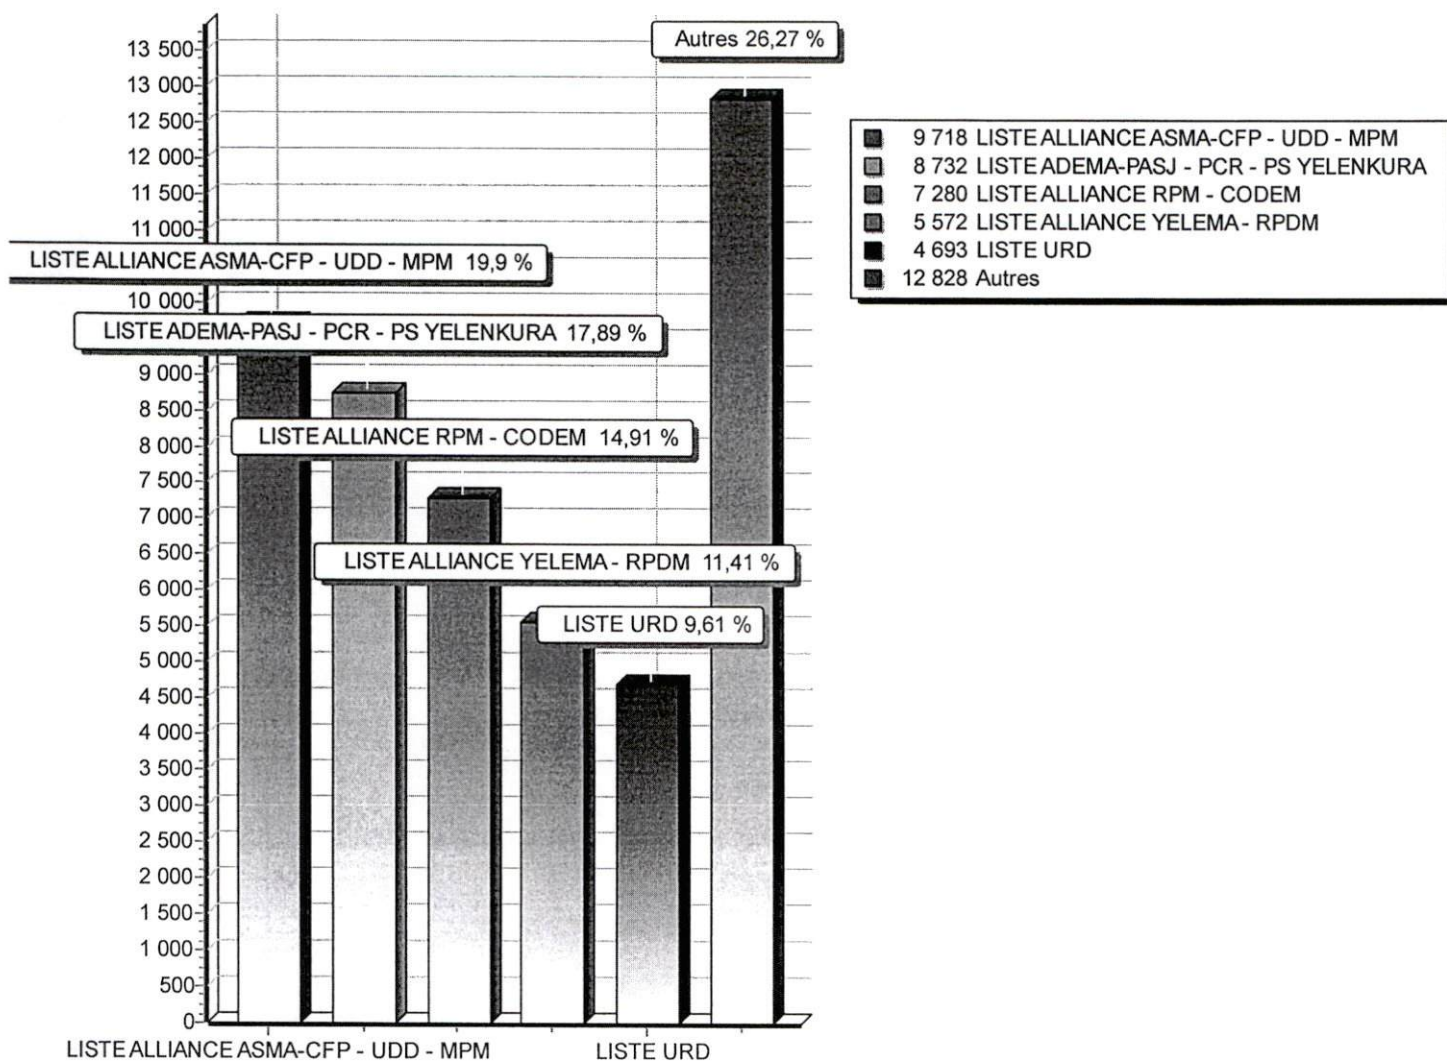

RESULTATS PAR CIRCONSCRIPTION

LEGISLATIVES 1ER TOUR
29 mars 2020

DIAGRAMME DES RESULTATS

RESULTATS PAR CIRCONSCRIPTION

LEGISLATIVES 1ER TOUR
29 mars 2020

CIRCONSCRIPTION ELECTORALE DE MOPTI

Nombre d'inscrits	214 876
Nombre de votants	50 684
Bulletins nuls	1 218
Suffrages annulés	
Suffrages exprimés	49 466
Majorité absolue	24 734
% Participation	23,59 %

	Listes	Nbr Voix	%
01	LISTE ADEMA-PASJ - URD - RPM * Moussa Allaye CISSE Garba SAMASSEKOU Belco SAMASSEKOU	19 236	38,89
02	LISTE INDEPENDANTE « RENOUVEAU » Ousmane SIDIBE Moussa TRAORE Kaoussara DEGOGA	642	1,30
03	LISTE ALLIANCE YELEMA - PS YELENKURA - UDD * Fanta BAH Hassimy SANKARE Mohamed Sanous NIENTAO	12 582	25,44
04	LISTE ALLIANCE ASMA-CFP - ADP-MALIBA - PER Amadou TRAORE Anta SAMASSEKOU Ibrahim CISSE	5 905	11,94
05	LISTE ALLIANCE CODEM - APM-MALIKO - MPR Mamadou DEMBELE Oumou BOCOUM Mahamane Souleymane BA	6 201	12,54
06	LISTE INDEPENDANTE HERE-KURA Oumar TAPO Fanta KONIPO Abdoulaye CISSE	520	1,05
07	LISTE PRVM-FASOKO Yaya KONATE Marie DIARRA Lamissa DIARRA	1 315	2,66
08	LISTE ALLIANCE PDES - SADI - PMK Idrissa Amadou SANGHO Nassata KANACOMO Lamine KONATE	1 530	3,09
09	LISTE ALLIANCE UNION - RAMATA-PLUS - BRDT	336	0,68