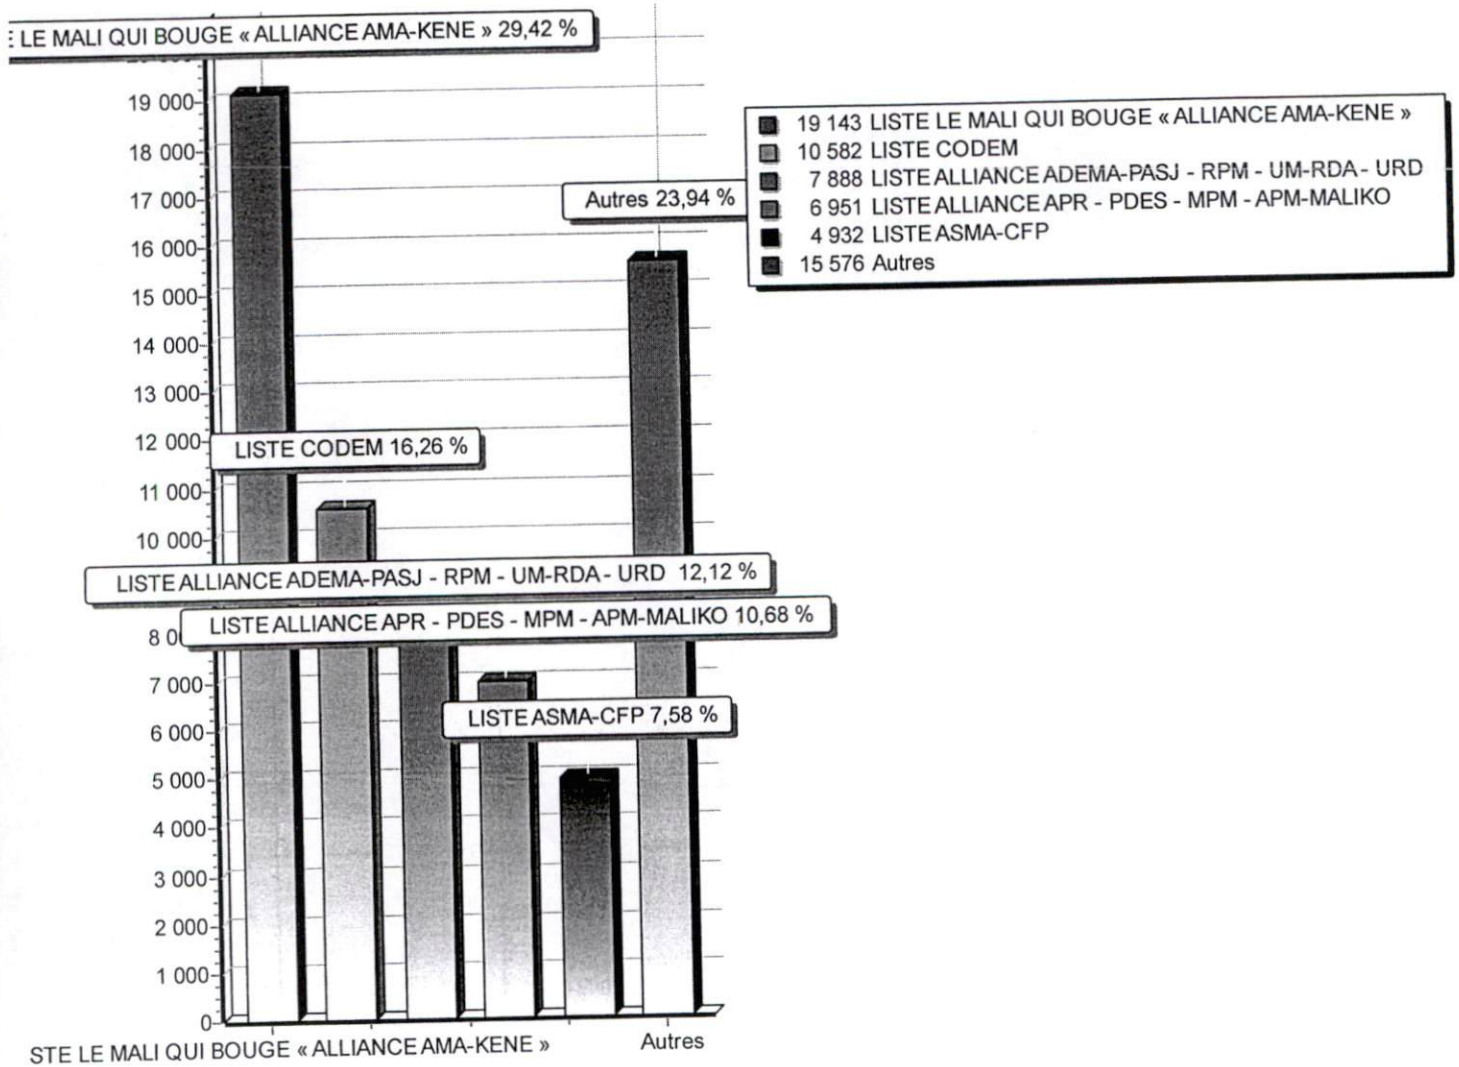

RESULTATS PAR CIRCONSCRIPTION

LEGISLATIVES 1ER TOUR
29 mars 2020

DIAGRAMME DES RESULTATS

RESULTATS PAR CIRCONSCRIPTION

LEGISLATIVES 1ER TOUR
29 mars 2020

CIRCONSCRIPTION ELECTORALE DE TENENKOU

Nombre d'inscrits	87 430
Nombre de votants	14 338
Bulletins nuls	513
Suffrages annulés	
Suffrages exprimés	13 825
Majorité absolue	6 913
% Participation	16,40 %

Listes		Nbr Voix	%
01	LISTE ALLIANCE RPM - URD Abderhamane NIANG Amadou CISSE	4 893	35,39
02	LISTE ALLIANCE PARTI MALI KANU (PMK) - CONGRES NATIONAL D'INITIATIVE DEMOCRATIQUE (CNID) Boubou Sékou DIALLO Bréhima dit Enebi SOW	223	1,61
03	LISTE ACTION DEMOCRATIQUE POUR LE CHANGEMENT ET L'ALTERNANCE AU MALI Sidiki DJIRE Mme Haoussatou TAMBOURA	394	2,85
04	LISTE APR Hassana PAMANTA Souleymane BARRY	290	2,10
05	LISTE UDD Manga DAOU Malick COULIBALY	3 898	28,20
06	LISTE PRVM-FASOKO Amadou DIALLO Ahmed KARABENTA	1 044	7,55
07	LISTE RFP Ibrahim Amadou TOURE Kounourou SYLLA	211	1,53
08	LISTE SADI Djénéba CISSE Souleymane TAPO	211	1,53
09	LISTE ADEMA-PASJ Mamadou Sory COULIBALY Baba KOUREÏSSY	2 132	15,42
10	LISTE ALLIANCE ASMA-CFP - MPM Boubacar KEBE Allaye DICKO	529	3,83