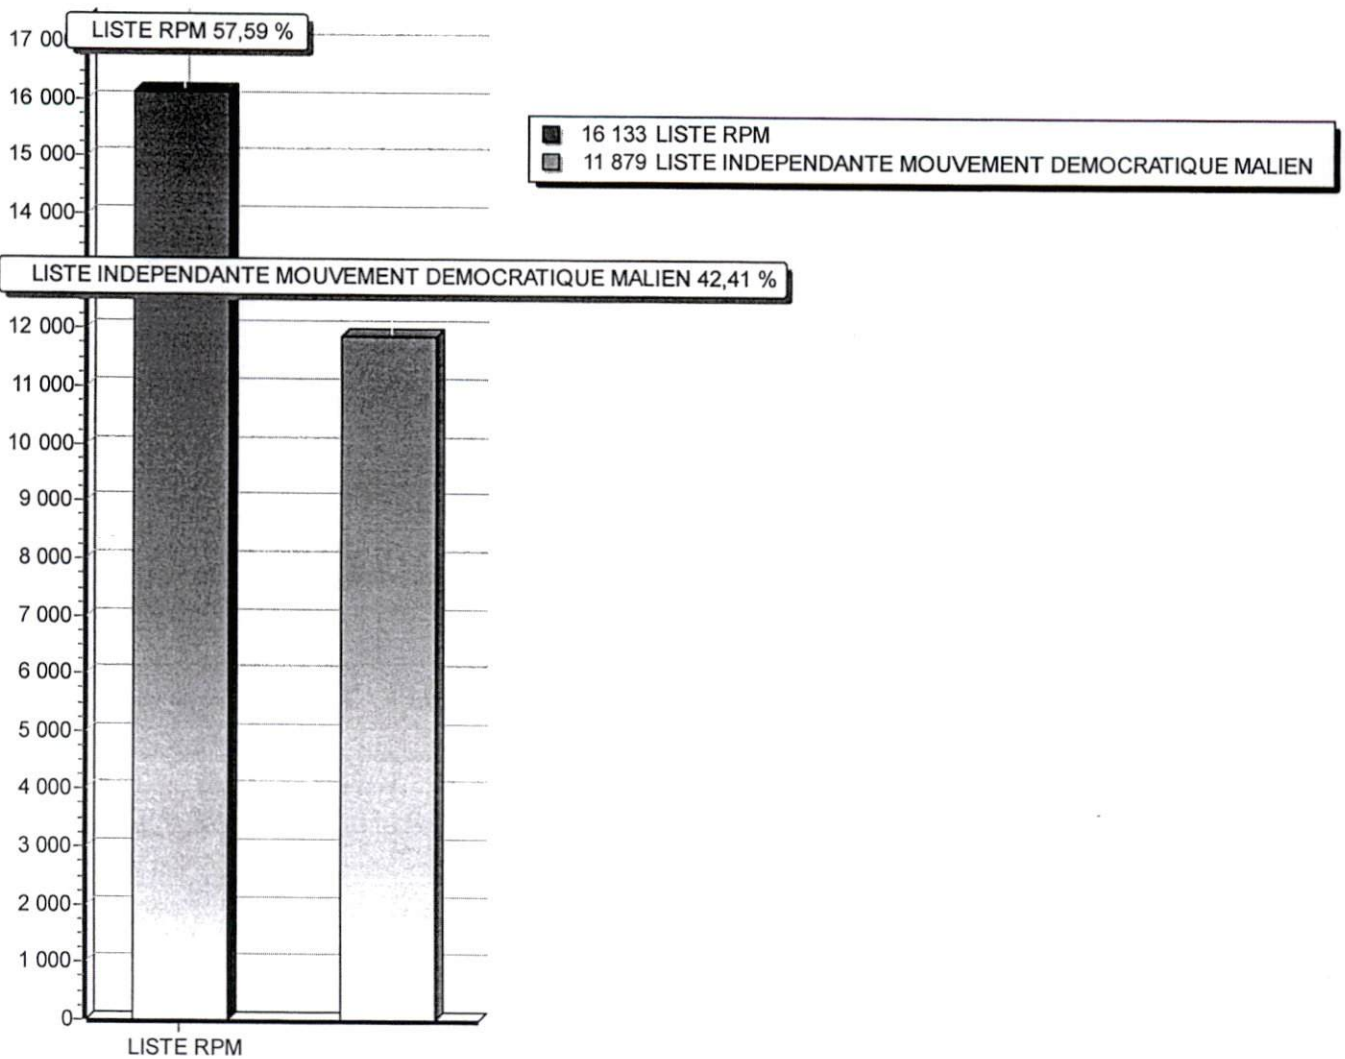

RESULTATS PAR CIRCONSCRIPTION

LEGISLATIVES 2EME TOUR
19 avril 2020

CIRCONSCRIPTION ELECTORALE DE DIRE

Nombre d'inscrits	66 033
Nombre de votants	28 456
Bulletins nuls	444
Suffrages annulés	
Suffrages exprimés	28 012
Majorité absolue	14 007
% Participation	43,09 %

Listes		Nbr Voix	%
01	LISTE RPM Moussa KALIDI	16 133	57,59
02	LISTE INDEPENDANTE MOUVEMENT DEMOCRATIQUE MALIEN Ibrahima BOUBACAR	11 879	42,41
TOTAL		28 012	100,00

Total PV : 217 . 217 Validés , 0 Invalidés

DIAGRAMME DES RESULTATS