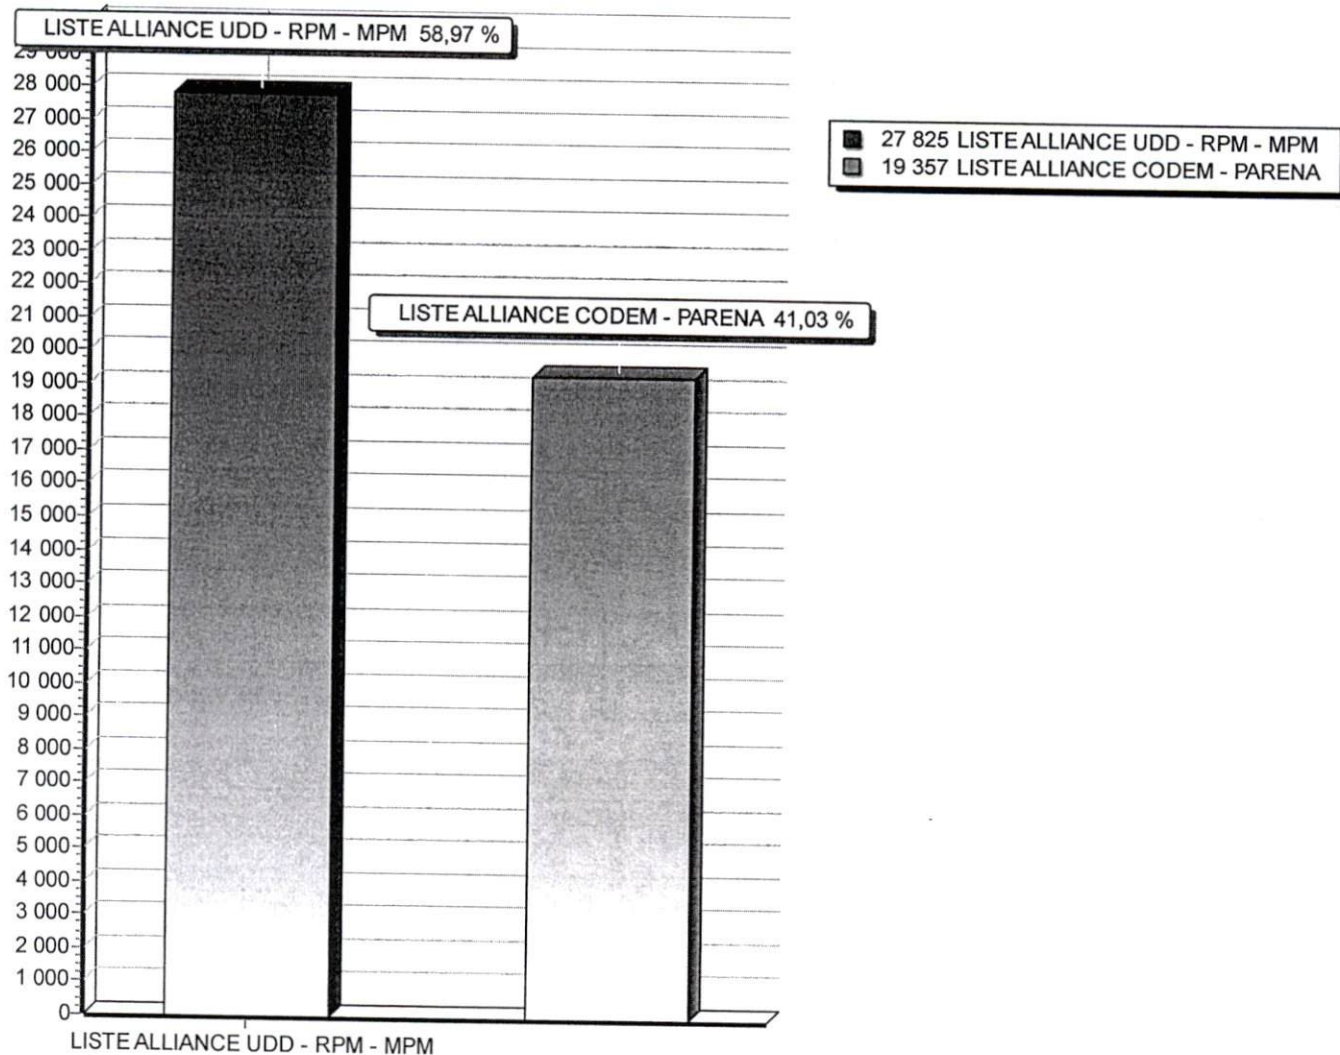

DIAGRAMME DES RESULTATS

RESULTATS PAR CIRCONSCRIPTION

LEGISLATIVES 2EME TOUR
19 avril 2020

CIRCONSCRIPTION ELECTORALE DE DOUENTZA

Nombre d'inscrits	126 715
Nombre de votants	100 604
Bulletins nuls	640
Suffrages annulés	
Suffrages exprimés	99 964
Majorité absolue	49 983
% Participation	79,39 %

Listes		Nbr Voix	%
01	LISTE ALLIANCE RPM - URD ** Abdoulahi Mohamedoun ANSARI Amadou MAÏGA	56 313	56,33
02	LISTE ALLIANCE ADEMA-PASJ - ASMA-CFP Amadou ONGOÏBA Oumar DICKO	43 651	43,67
TOTAL		99 964	100,00

Total PV : 403 . 399 Validés , 4 Invalidés