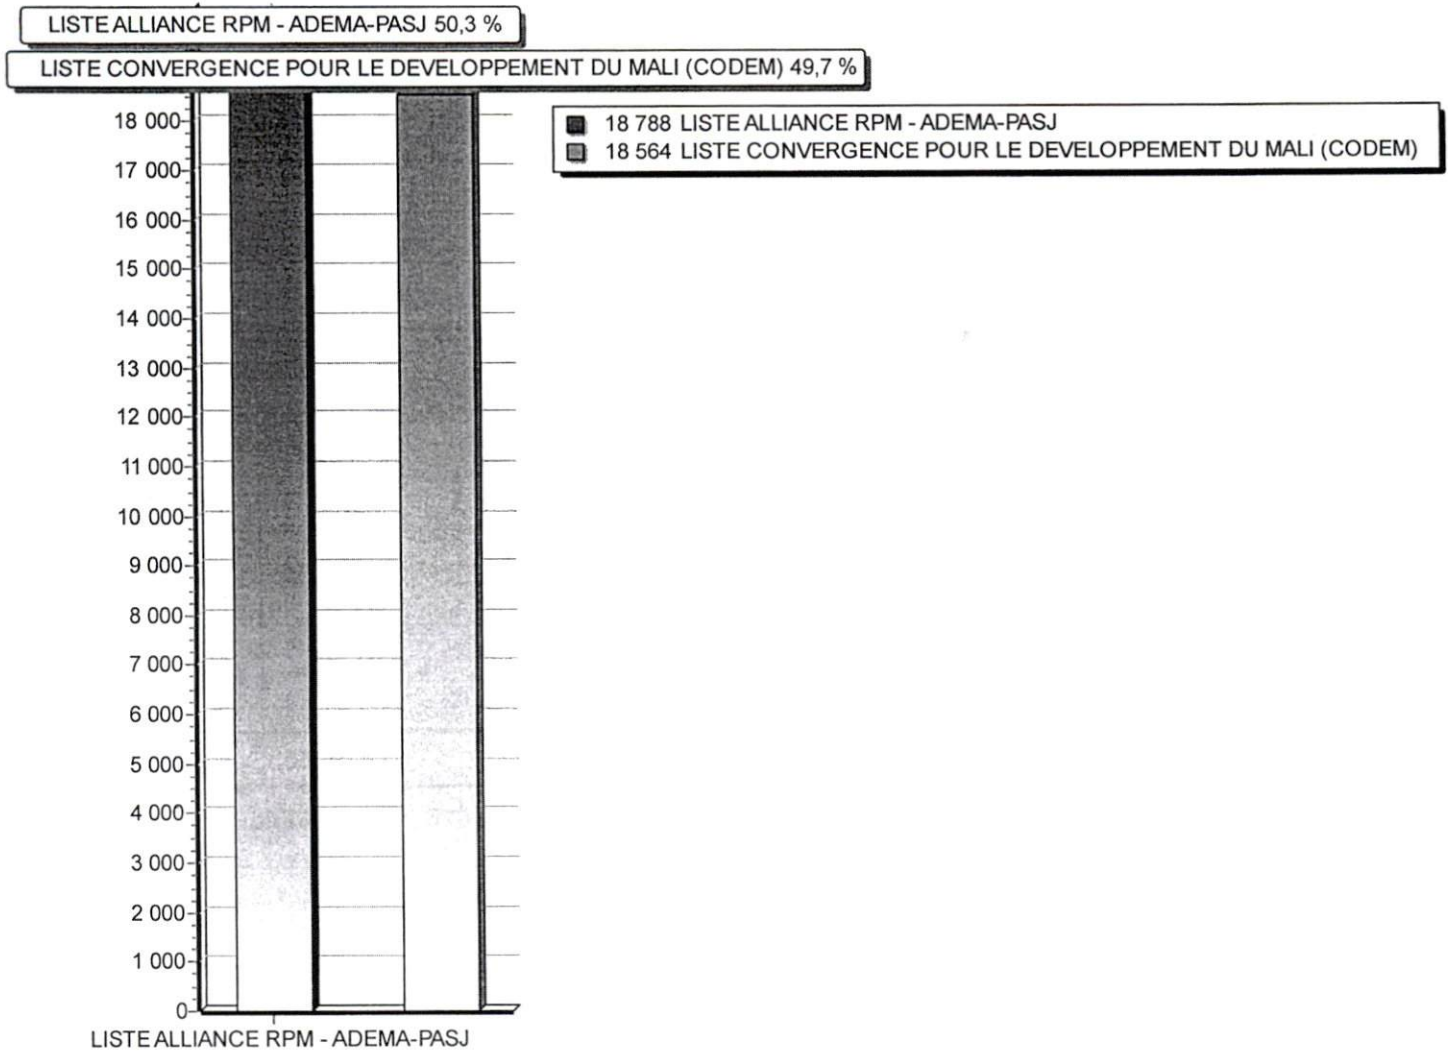

DIAGRAMME DES RESULTATS

RESULTATS PAR CIRCONSCRIPTION

LEGISLATIVES 2EME TOUR
19 avril 2020

CIRCONSCRIPTION ELECTORALE DE KITA

Nombre d'inscrits	196 326
Nombre de votants	82 544
Bulletins nuls	1 891
Suffrages annulés	
Suffrages exprimés	80 653
Majorité absolue	40 327
% Participation	42,04 %

Listes		Nbr Voix	%
01	LISTE ALLIANCE RPM - URD Abdoulaye KONATE Mohamed TOUNKARA Mme SANGARE Awa DIAKITE Mme KALLE Mariam DEMBELE	45 905	56,92
02	LISTE ALLIANCE ADEMA-PASJ - ASMA-CFP - MPM Adama Aïché TOURE Mamadou Moustaph SISSOKO Bana KOÏTA Drissa NOMOKO	34 748	43,08
TOTAL		80 653	100,00

Total PV : 625 . 624 Validés , 1 Invalidés