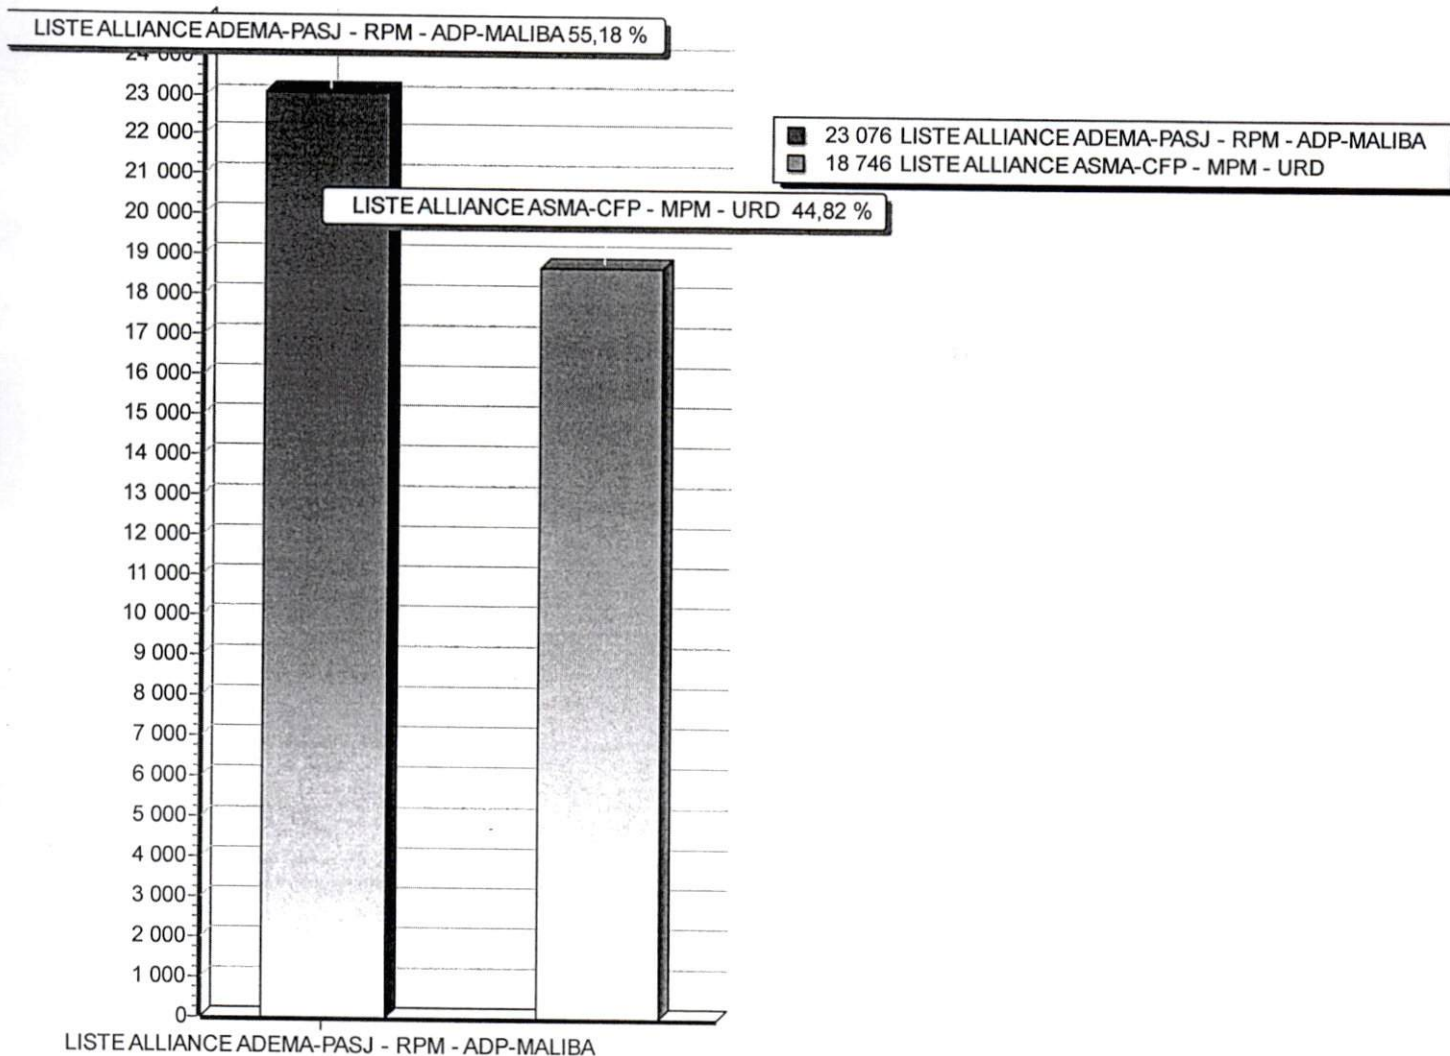

DIAGRAMME DES RESULTATS

CIRCONSCRIPTION ELECTORALE DE SIKASSO

Nombre d'inscrits	374 090
Nombre de votants	114 858
Bulletins nuls	2 398
Suffrages annulés	30 387
Suffrages exprimés	82 073
Majorité absolue	41 037
% Participation	30,70 %

Listes		Nbr Voix	%
01	LISTE ADEMA-PASJ - ASMA-CFP - ADP-MALIBA - FCD Adama DIARRA Moussa DIAWARA Guediouma SANOGO Tiécoura COULIBALY Karidiata COULIBALY Mariam CAMARA Maïmouna DIALLO	40 999	49,95
02	LISTE ALLIANCE RPM - CODEM - URD ** Mamadou TANGARA Haoua TRAORE Chaka TRAORE Abou BAGAYOKO Fatoumata KANOUTE Nouhoum BOCOUM Kadidia OUOLOGUEM	41 074	50,05
TOTAL		82 073	100,00

Total PV : 1083 . 822 Validés , 261 Invalidés