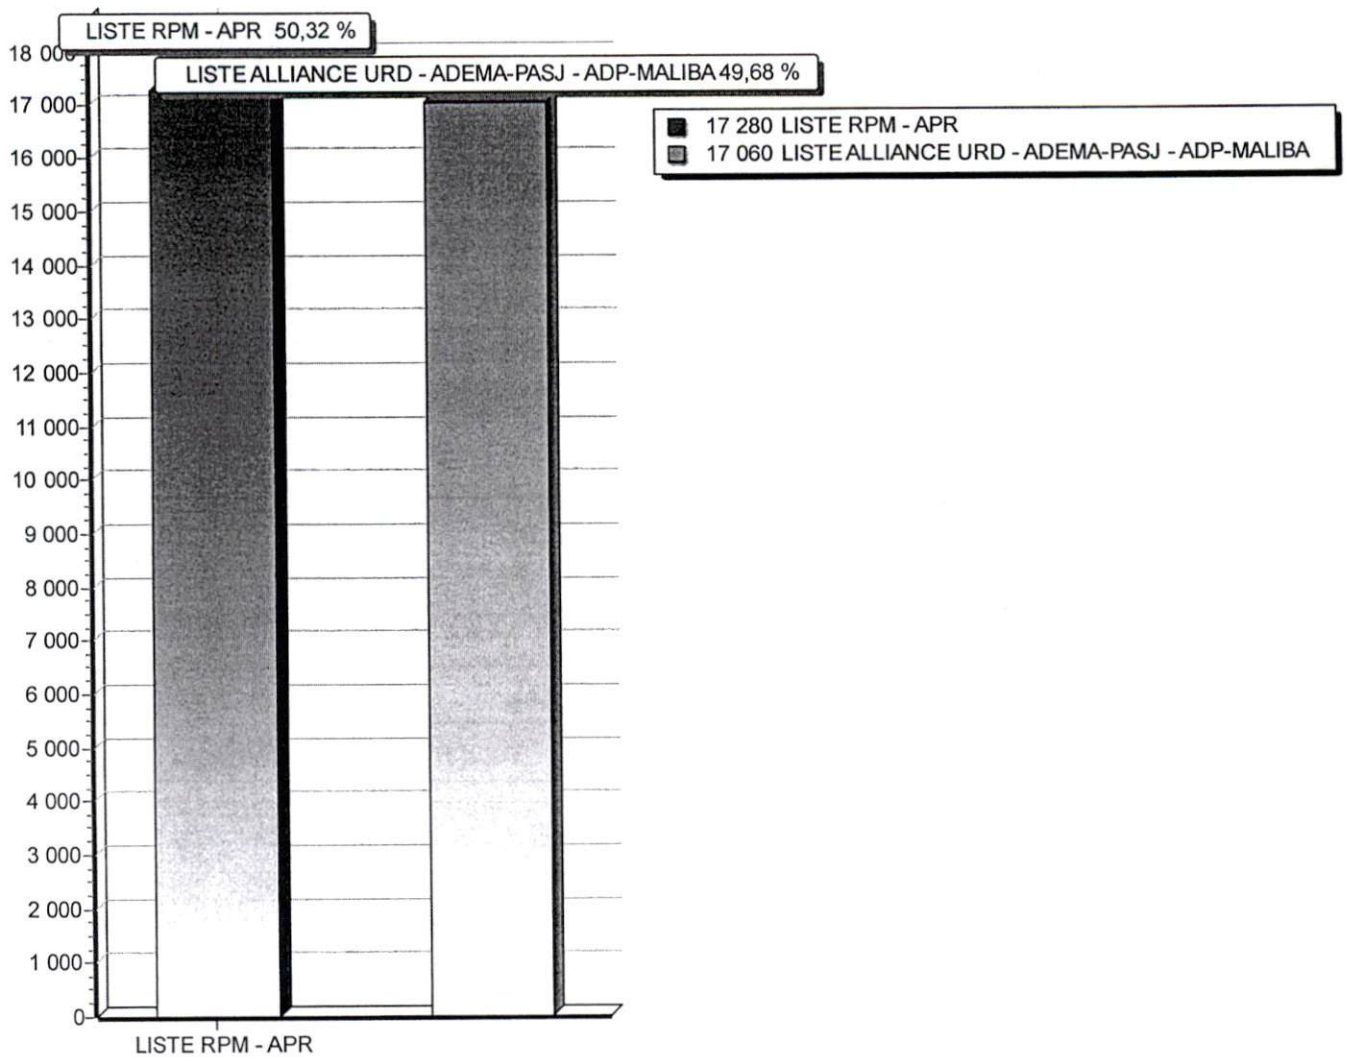

RESULTATS PAR CIRCONSCRIPTION

LEGISLATIVES 2EME TOUR
19 avril 2020

CIRCONSCRIPTION ELECTORALE DE COMMUNE V

Nombre d'inscrits	284 506
Nombre de votants	38 635
Bulletins nuls	1 768
Suffrages annulés	2 527
Suffrages exprimés	34 340
Majorité absolue	17 171
% Participation	13,58 %

Listes		Nbr Voix	%
01	LISTE RPM - APR ** Moussa TIMBINE Ibrahima BAGAYOKO Oumou COULIBALY	17 280	50,32
02	LISTE ALLIANCE URD - ADEMA-PASJ - ADP-MALIBA Boubou DIALLO Baba NADIO Mariam SIDIBE	17 060	49,68
TOTAL		34 340	100,00

Total PV : 582 . 552 Validés , 30 Invalidés

DIAGRAMME DES RESULTATS