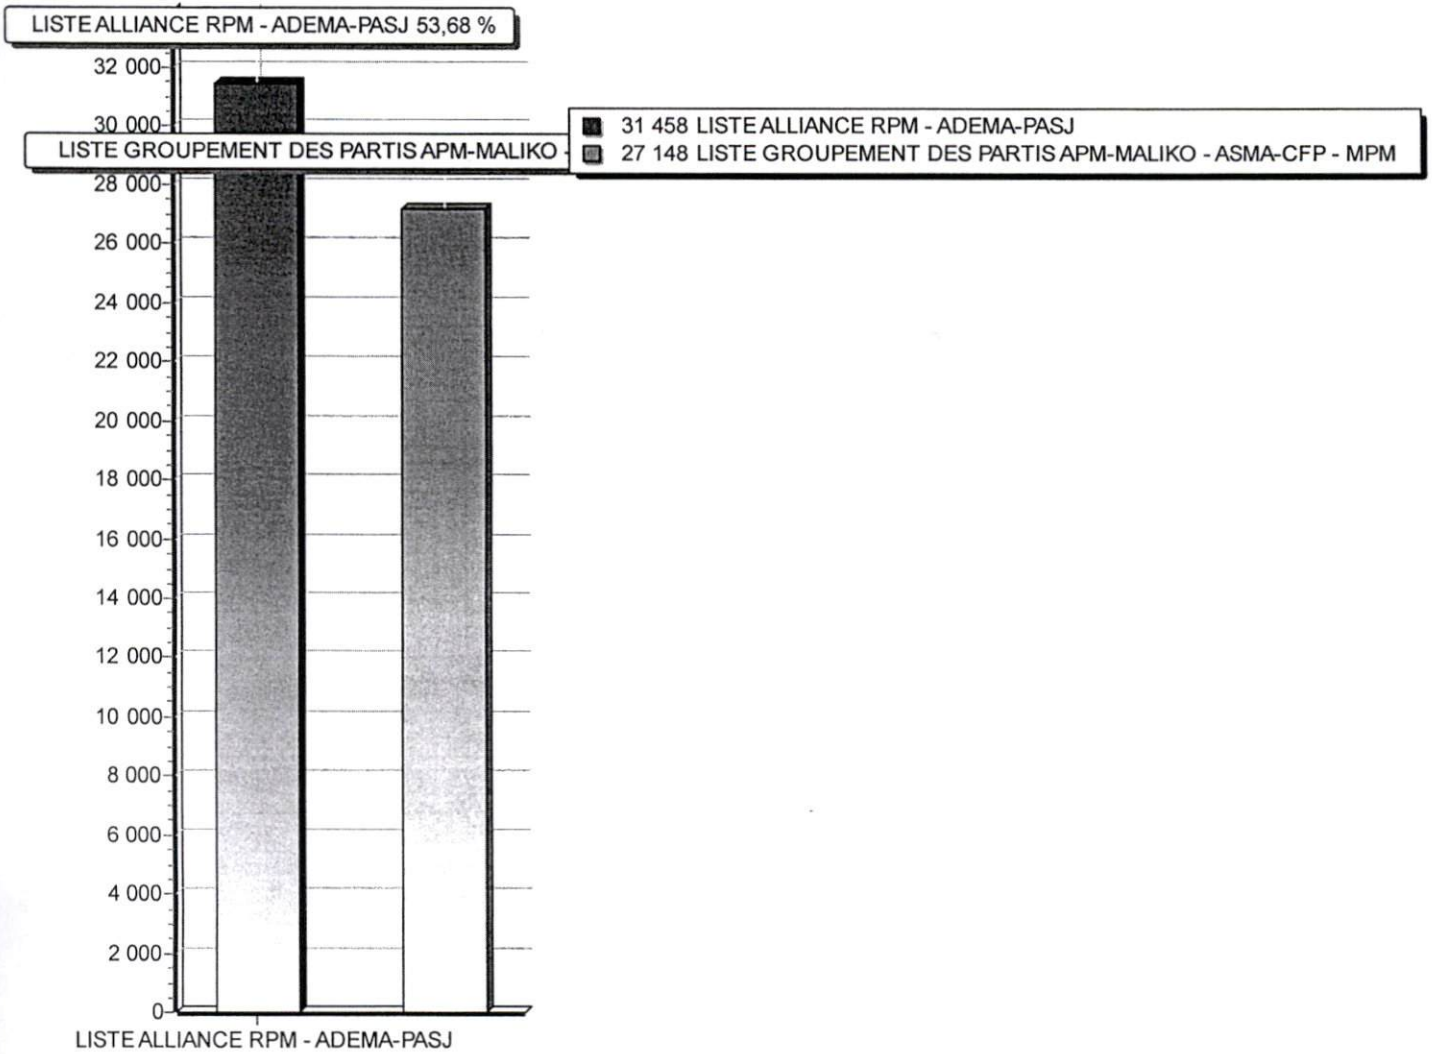

DIAGRAMME DES RESULTATS

RESULTATS PAR CIRCONSCRIPTION

LEGISLATIVES 2EME TOUR
19 avril 2020

CIRCONSCRIPTION ELECTORALE DE MACINA

Nombre d'inscrits	110 792
Nombre de votants	42 820
Bulletins nuls	784
Suffrages annulés	
Suffrages exprimés	42 036
Majorité absolue	21 019
% Participation	38,65 %

Listes		Nbr Voix	%
01	LISTE ASMA-CFP Aboubacar BA Lahassana KONE	15 843	37,69
02	LISTE PARENA - PRVM-FASOKO ** Bekaye SAMAKE Souleymane COULIBALY	26 193	62,31
TOTAL		42 036	100,00

Total PV : 360 . 360 Validés , 0 Invalidés