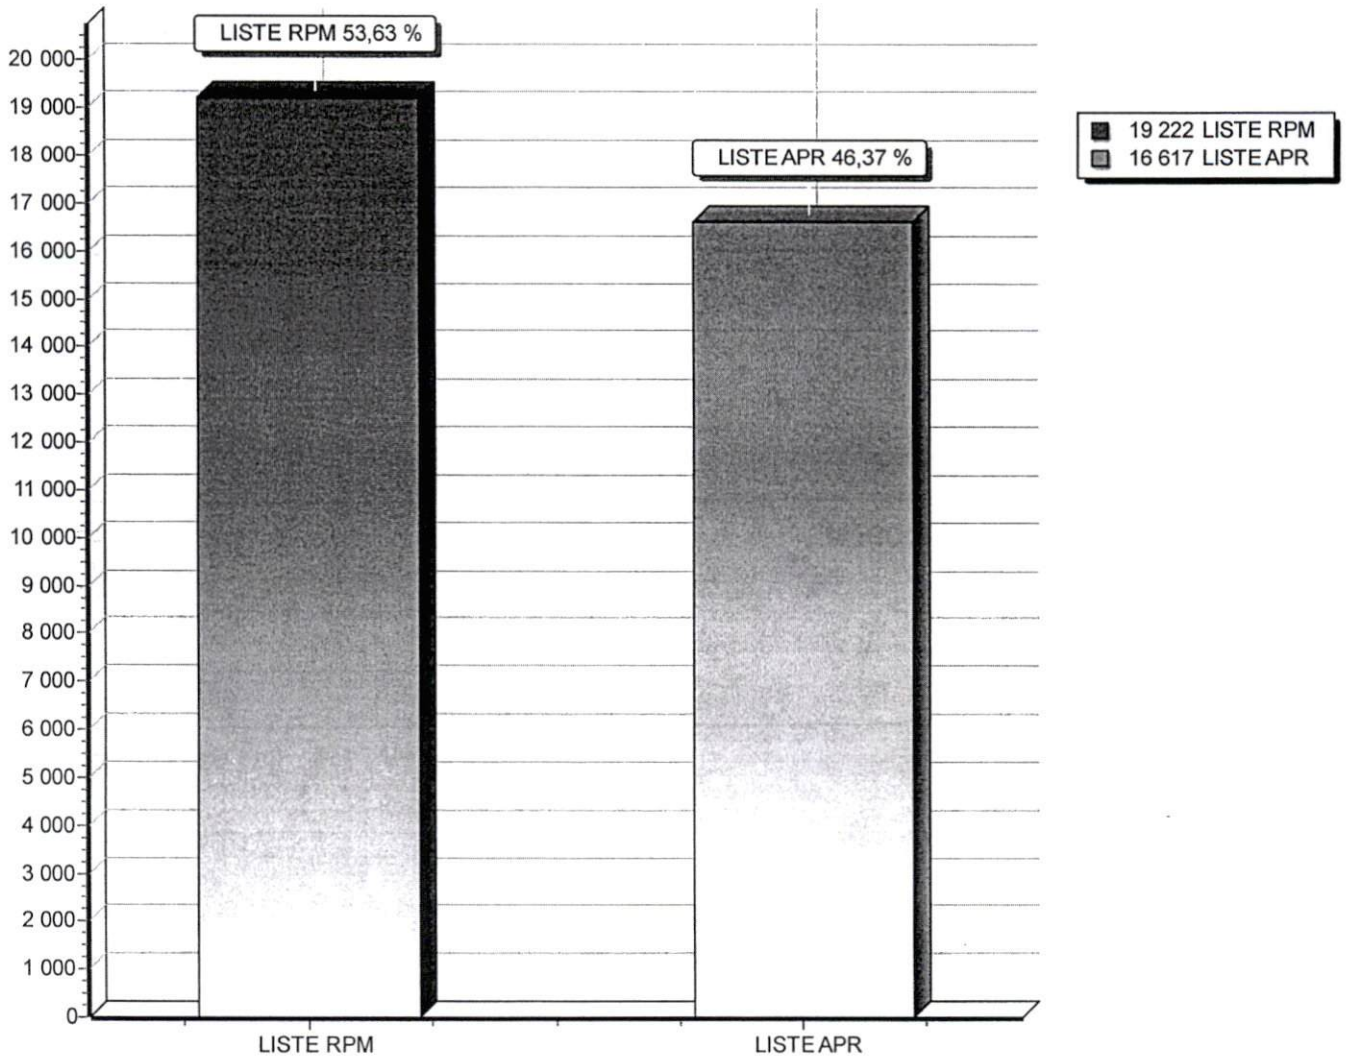

RESULTATS PAR CIRCONSCRIPTION

LEGISLATIVES 2EME TOUR
19 avril 2020

CIRCONSCRIPTION ELECTORALE DE GOURMA-RHAROUS

Nombre d'inscrits	68 859
Nombre de votants	36 071
Bulletins nuls	232
Suffrages annulés	
Suffrages exprimés	35 839
Majorité absolue	17 920
% Participation	52,38 %

Listes		Nbr Voix	%
01	LISTE APR Drissi Abdalla OULD ATTAHER	16 617	46,37
02	LISTE RPM Younoussou MAIGA	** 19 222	53,63
TOTAL		35 839	100,00

Total PV : 228 . 220 Validés , 8 Invalidés

RESULTATS PAR CIRCONSCRIPTION

LEGISLATIVES 2EME TOUR
19 avril 2020

DIAGRAMME DES RESULTATS