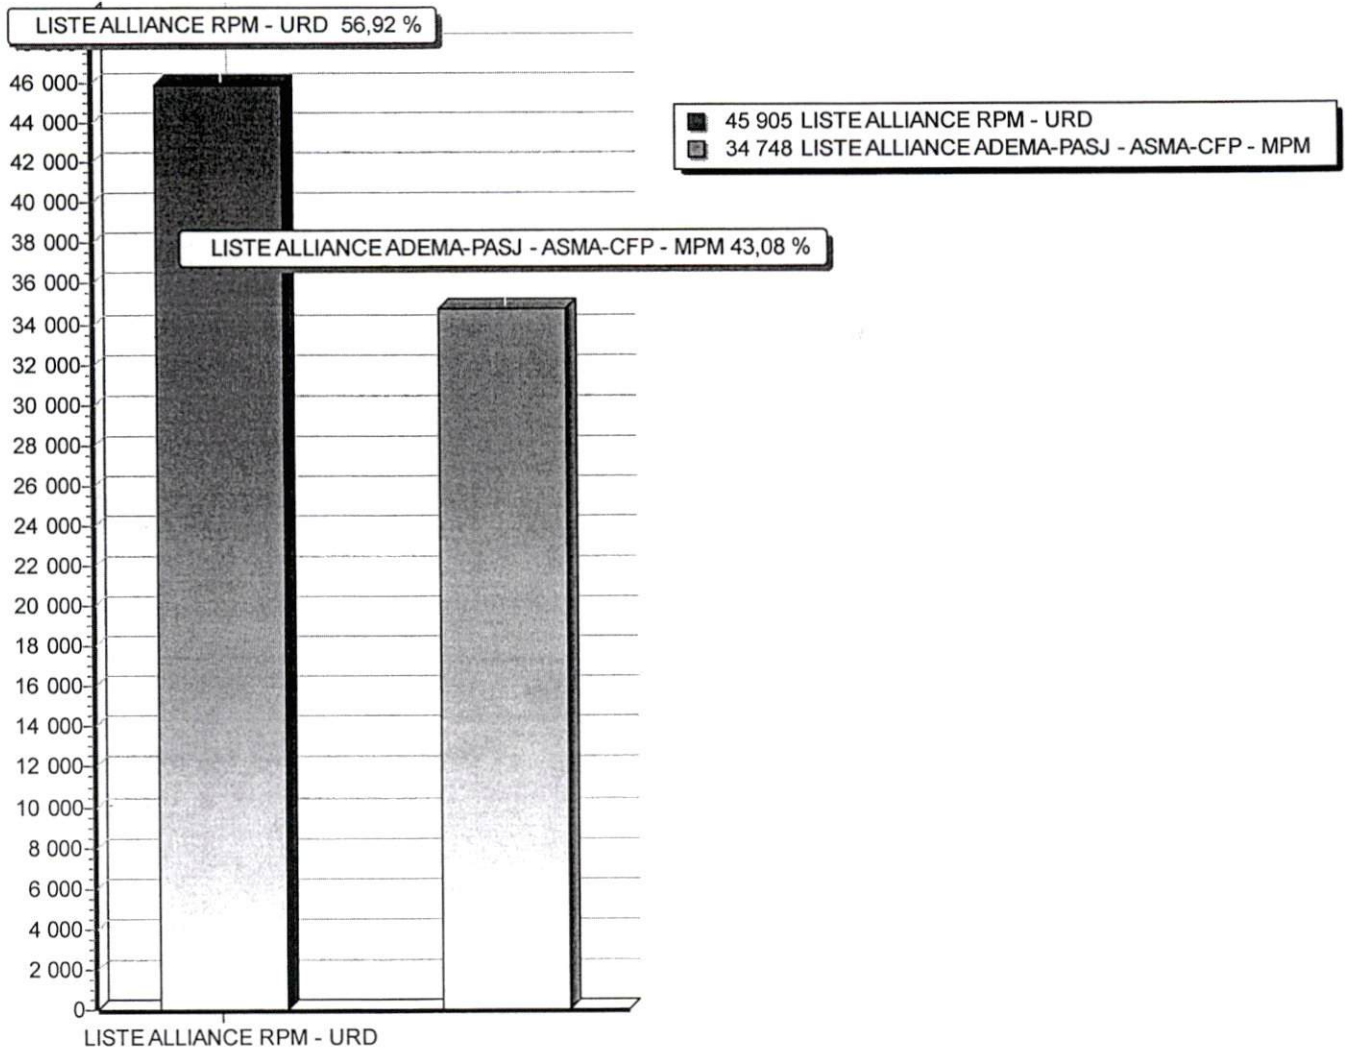

DIAGRAMME DES RESULTATS

RESULTATS PAR CIRCONSCRIPTION

LEGISLATIVES 2EME TOUR
19 avril 2020

CIRCONSCRIPTION ELECTORALE DE NIORO

Nombre d'inscrits	113 343
Nombre de votants	44 092
Bulletins nuls	1 212
Suffrages annulés	
Suffrages exprimés	42 880
Majorité absolue	21 441
% Participation	38,90 %

Listes		Nbr Voix	%
01	LISTE ALLIANCE URD - MPM Yoro DIALLO Wadi SISSOKO Ibrahima YARA	22 866	53,33
02	LISTE ALLIANCE ADEMA-PASJ - ADP-MALIBA - YELEMA Mahamadou N'DIAYE Mamadou Alpha DIALLO Binta DIAWARA	20 014	46,67
TOTAL		42 880	100,00

Total PV : 329 . 329 Validés , 0 Invalidés