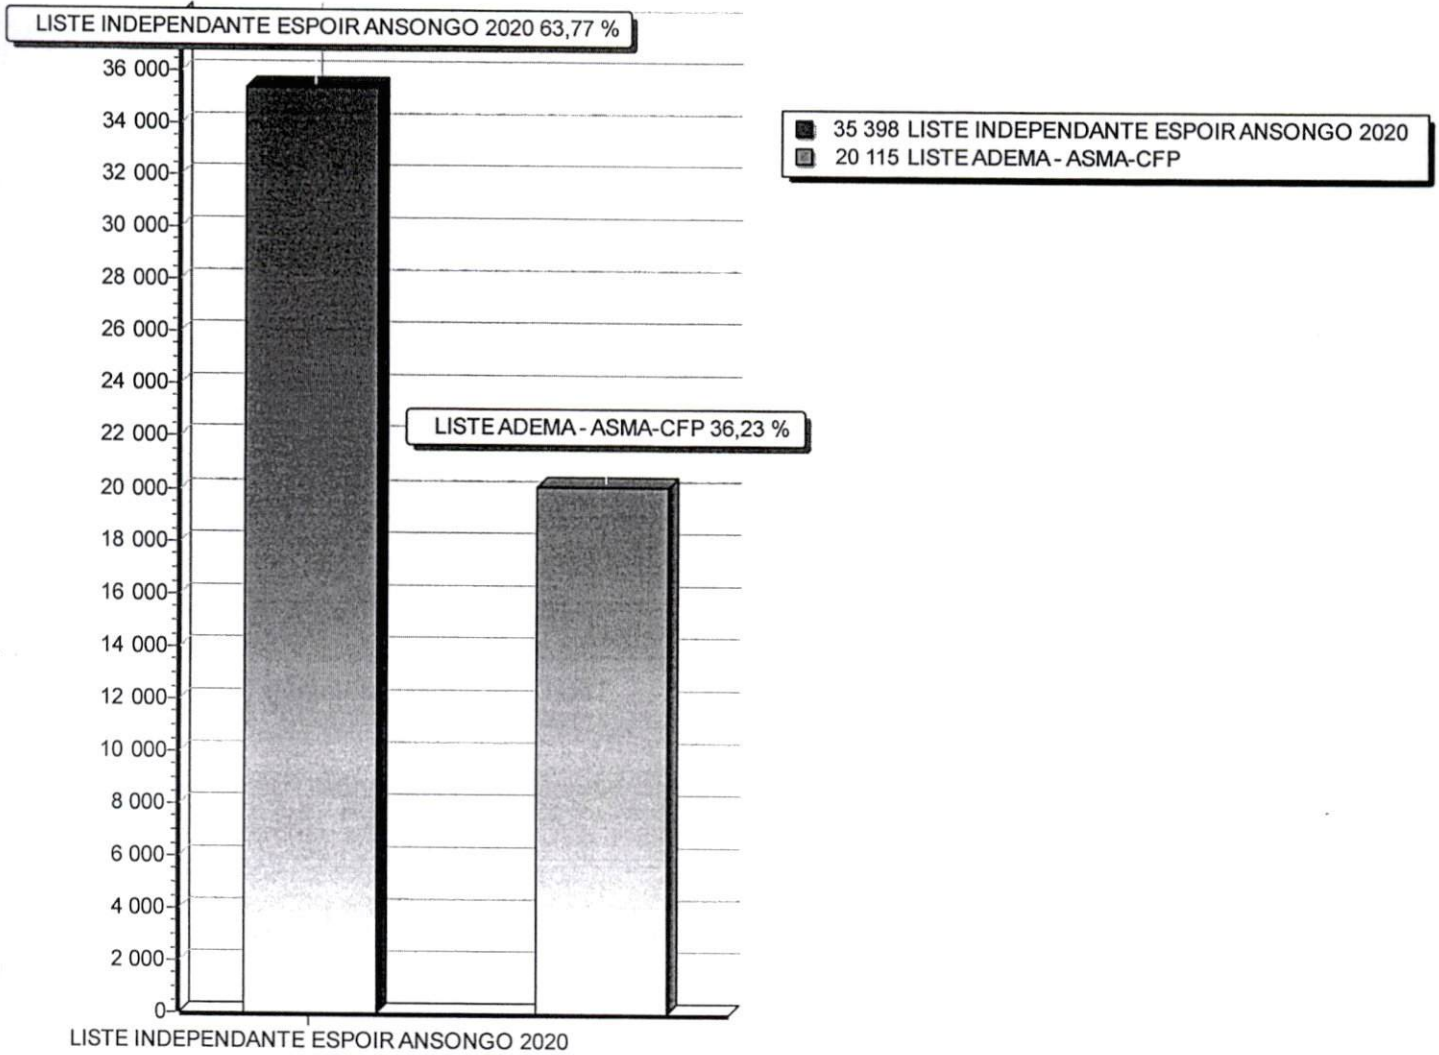

CIRCONSCRIPTION ELECTORALE DE ANSONGO

Nombre d'inscrits	72 921
Nombre de votants	55 889
Bulletins nuls	376
Suffrages annulés	
Suffrages exprimés	55 513
Majorité absolue	27 757
% Participation	76,64 %

Listes		Nbr Voix	%
01	LISTE INDEPENDANTE ESPOIR ANSONGO 2020 ** Abdoulbaki Ibrahim DIALLO Akliknan Ag SOULEYMANE	35 398	63,77
02	LISTE ADEMA - ASMA-CFP Salerhoum Talfo TOURE Albachar Ag HAMADOU	20 115	36,23
TOTAL		55 513	100,00

Total PV : 244 . 243 Validés , 1 Invalidés

DIAGRAMME DES RESULTATS