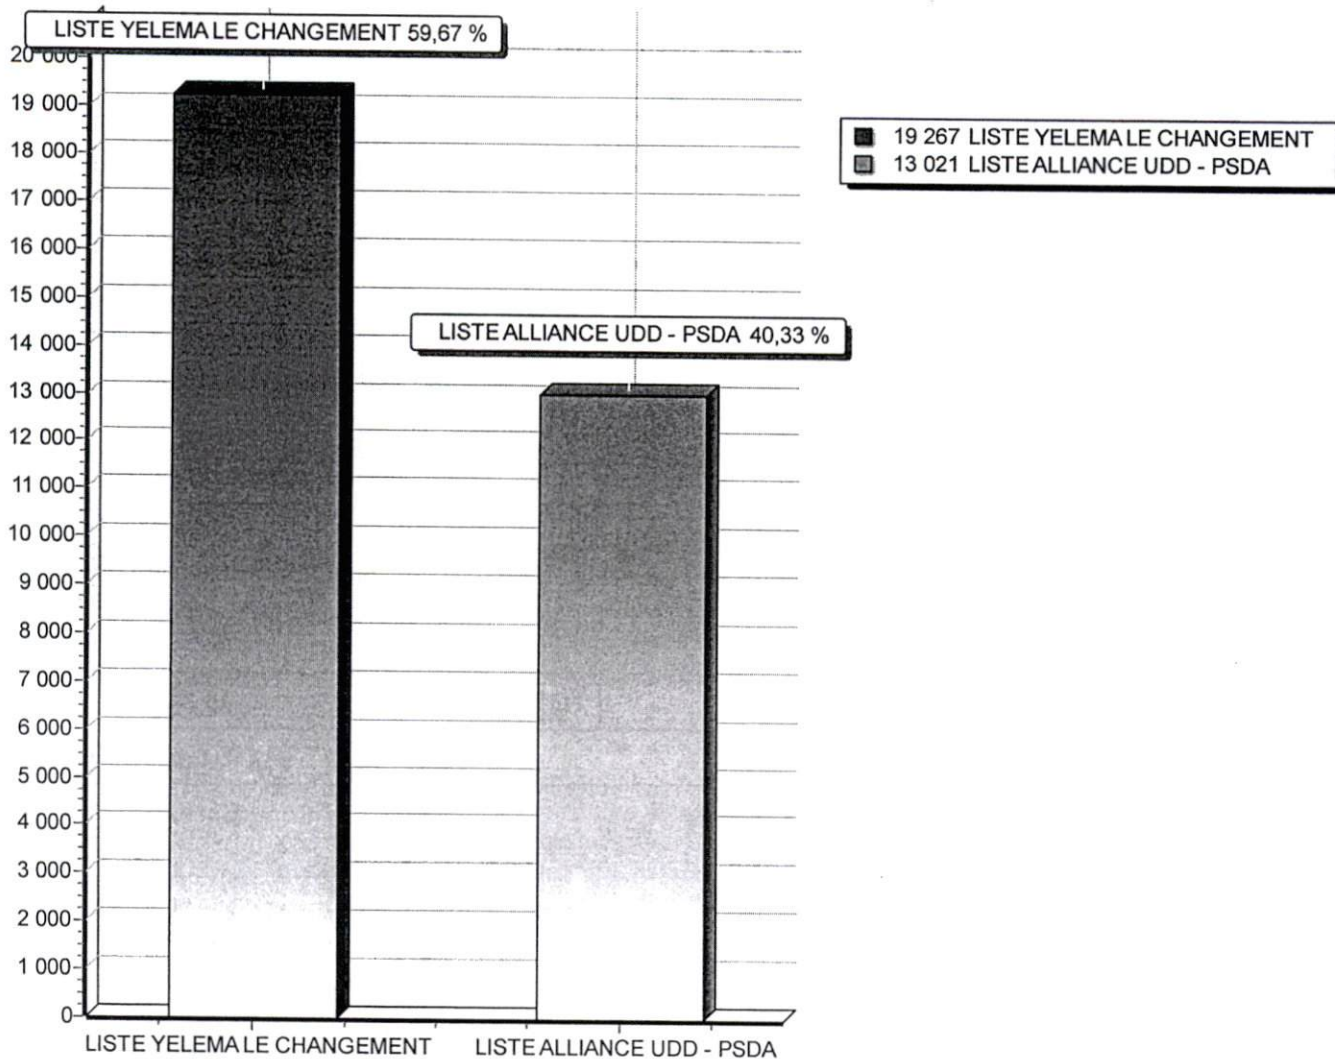

CIRCONSCRIPTION ELECTORALE DE COMMUNE IV

Nombre d'inscrits	203 649
Nombre de votants	38 203
Bulletins nuls	1 130
Suffrages annulés	4 785
Suffrages exprimés	32 288
Majorité absolue	16 145
% Participation	18,76 %

Listes		Nbr Voix	%
01	LISTE YELEMA LE CHANGEMENT ** Moussa MARA Assane SIDIBE	19 267	59,67
02	LISTE ALLIANCE UDD - PSDA Hamady SANGARE Ibrahim Sékou FOFANA	13 021	40,33
TOTAL		32 288	100,00

Total PV : 416 . 362 Validés , 54 Invalidés

DIAGRAMME DES RESULTATS