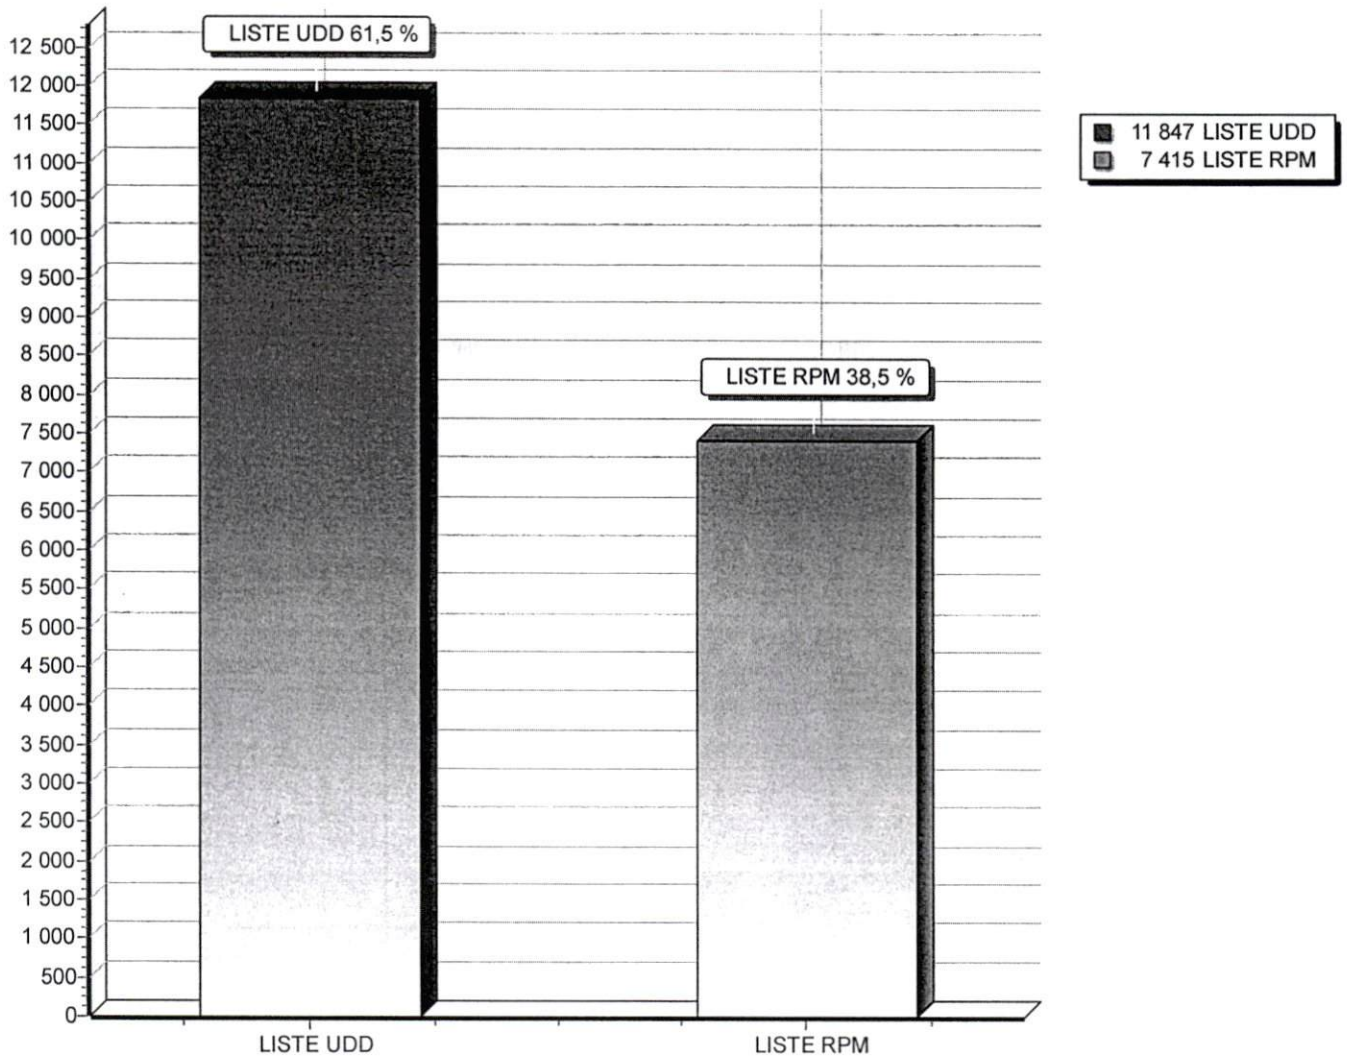

DIAGRAMME DES RESULTATS

RESULTATS PAR CIRCONSCRIPTION

LEGISLATIVES 2EME TOUR
19 avril 2020

CIRCONSCRIPTION ELECTORALE DE KATI

Nombre d'inscrits	507 531
Nombre de votants	108 973
Bulletins nuls	3 060
Suffrages annulés	6 025
Suffrages exprimés	99 888
Majorité absolue	49 945
% Participation	21,47 %

Listes		Nbr Voix	%
01	LISTE ALLIANCE RPM - URD - ADEMA-PASJ ** Youssef CAMARA Domo dite Adama SIDIBE Siaka Batouta BAGAYOKO Gouagnon COULIBALY Aïssata MAIGA Tiassé COULIBALY Sadio DOUMBIA	50 555	50,61
02	LISTE ALLIANCE ASMA-CFP - UM-RDA - ADJS HORONYA TON - PARENA - PRVM FASOKO Hawa MACALOU Djénéba KONE Moussa CAMARA Bourama Tidiane TRAORE Ibrahima KEBE Nouhoum Oumar DIARRA Kadiatou COULIBALY	49 333	49,39
TOTAL		99 888	100,00

Total PV : 1307 . 1231 Validés , 76 Invalidés