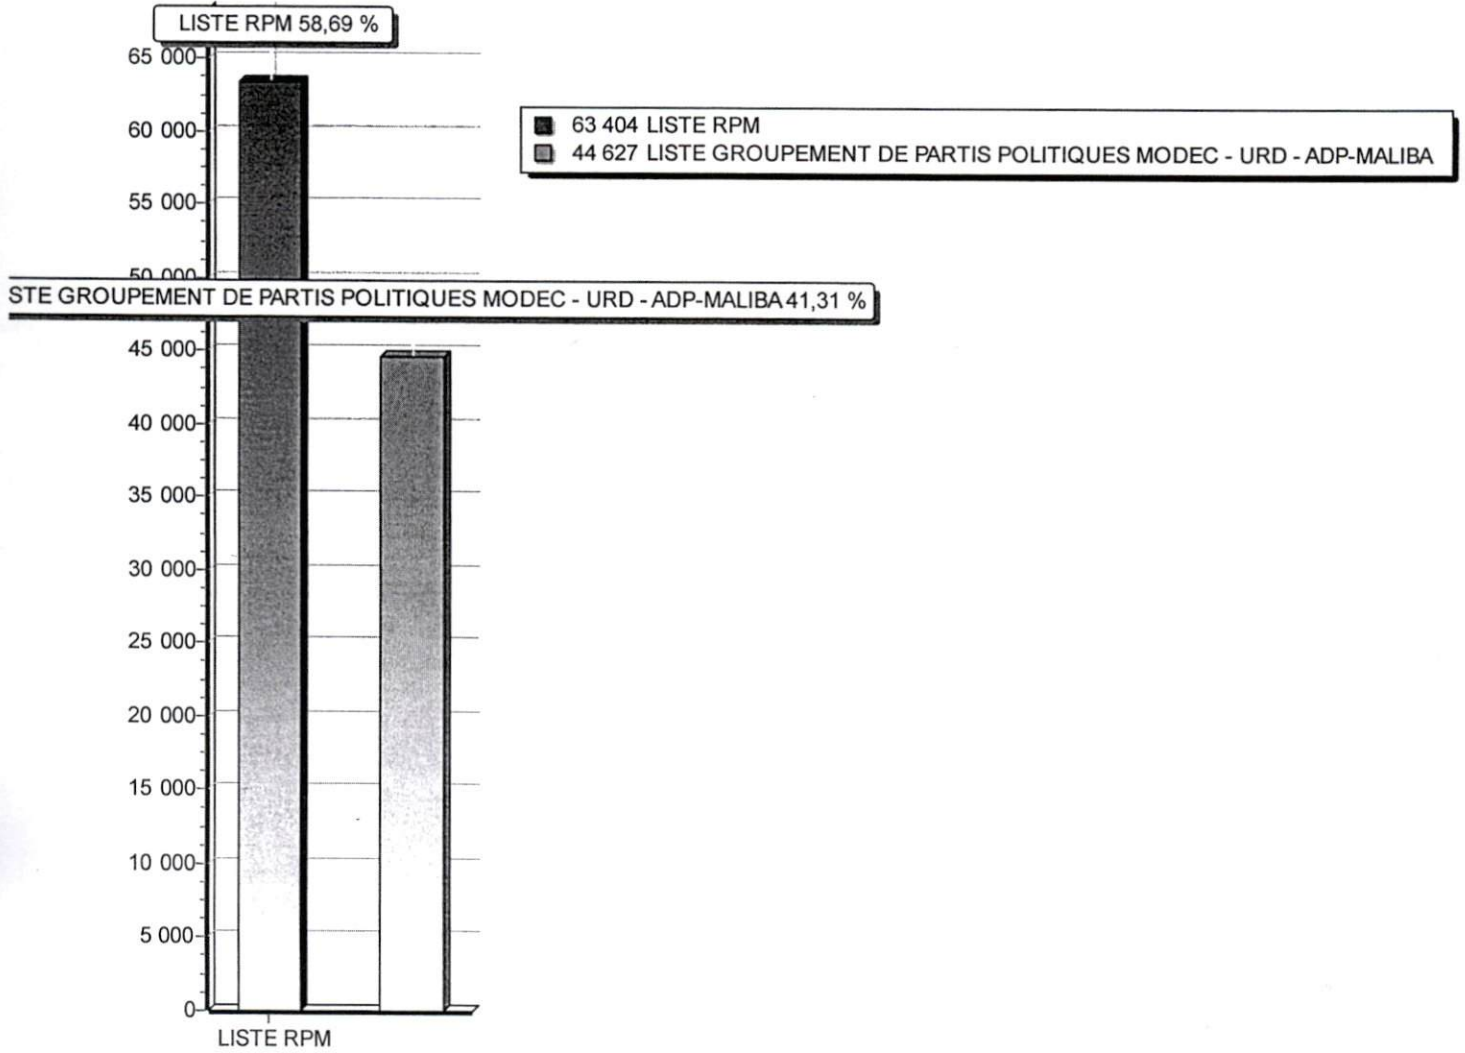

DIAGRAMME DES RESULTATS

RESULTATS PAR CIRCONSCRIPTION

LEGISLATIVES 2EME TOUR
19 avril 2020

CIRCONSCRIPTION ELECTORALE DE KANGABA

Nombre d'inscrits	47 133
Nombre de votants	19 682
Bulletins nuls	420
Suffrages annulés	
Suffrages exprimés	19 262
Majorité absolue	9 632
% Participation	41,76 %

Listes		Nbr Voix	%
01	LISTE UDD Souleymane DOUMBIA	11 847	61,50
02	LISTE RPM Mahamoudou KEITA	7 415	38,50
TOTAL		19 262	100,00

Total PV : 155 . 155 Validés , 0 Invalidés