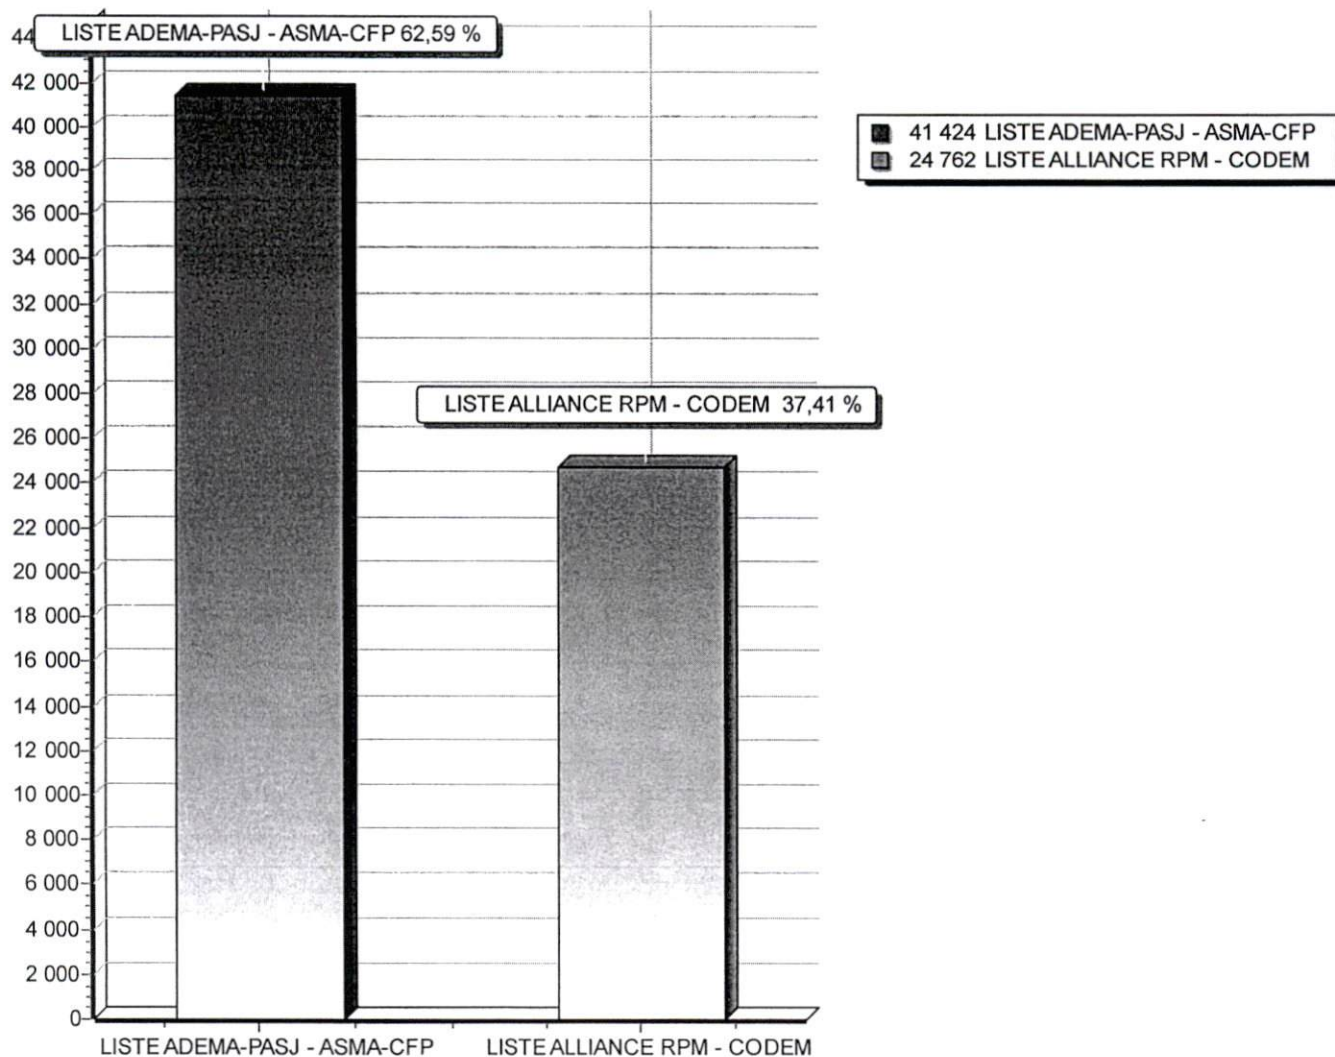

CIRCONSCRIPTION ELECTORALE DE GAO

Nombre d'inscrits	120 415
Nombre de votants	67 175
Bulletins nuls	989
Suffrages annulés	
Suffrages exprimés	66 186
Majorité absolue	33 094
% Participation	55,79 %

Listes		Nbr Voix	%
01	LISTE ADEMA-PASJ - ASMA-CFP ** Fatimata Aliou TOURE Arboncana Boubèye MAIGA Assarid Ag IMBARCAOUANE	41 424	62,59
02	LISTE ALLIANCE RPM - CODEM Safiatou Aboubakar TOURE Souleymane AG MEHDI Sadou Harouna DIALLO	24 762	37,41
TOTAL		66 186	100,00

Total PV : 311 . 311 Validés , 0 Invalidés

DIAGRAMME DES RESULTATS