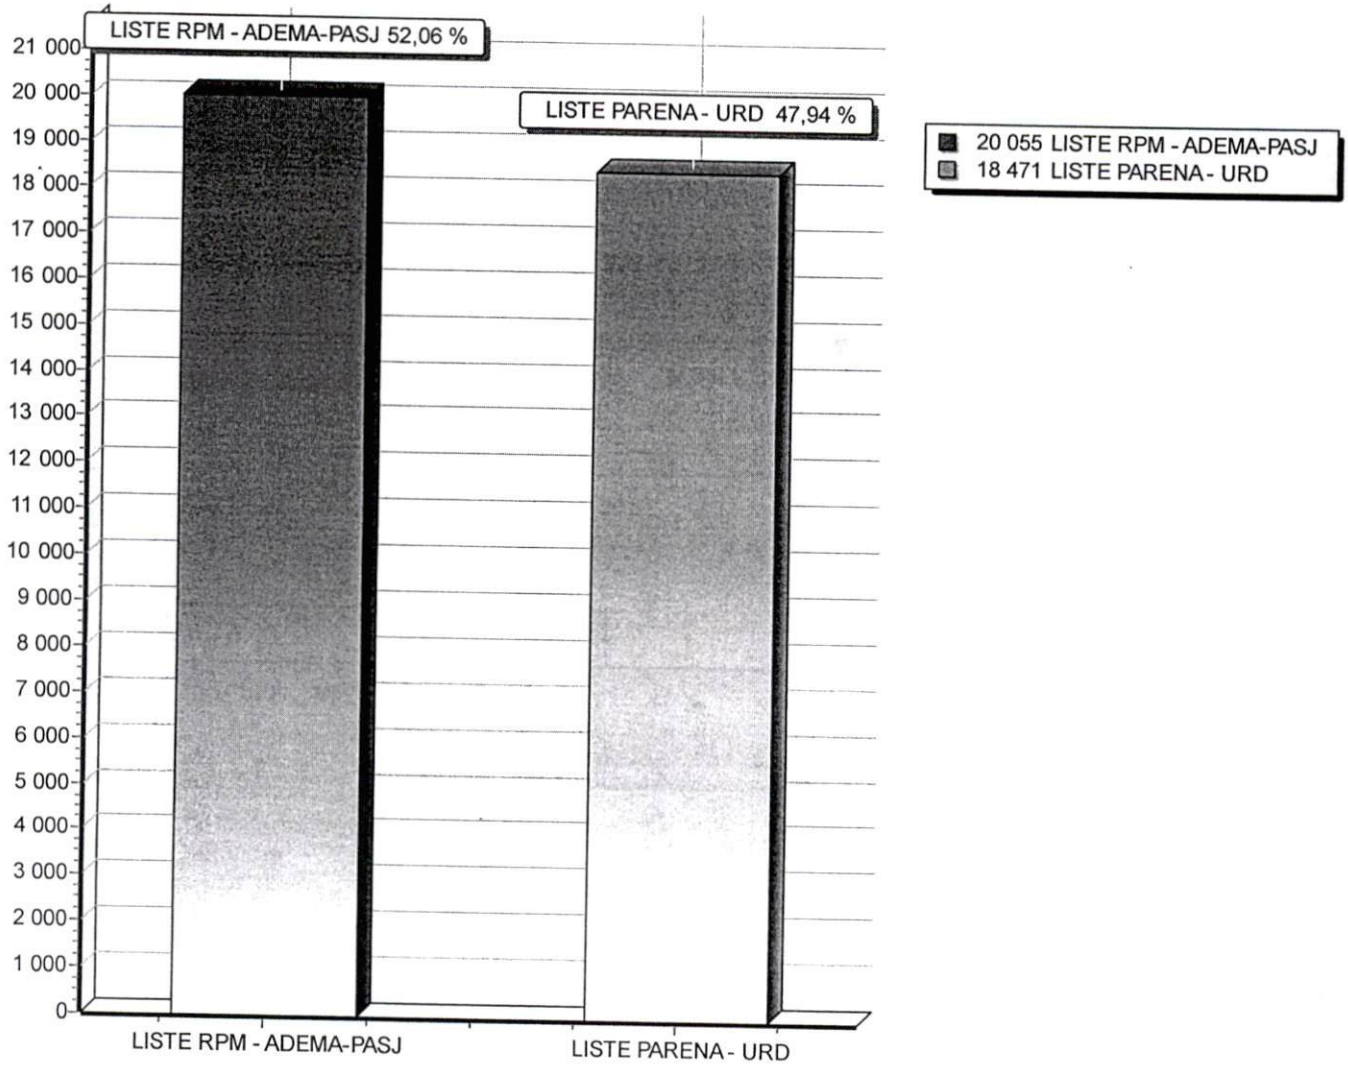

RESULTATS PAR CIRCONSCRIPTION

LEGISLATIVES 2EME TOUR
19 avril 2020

DIAGRAMME DES RESULTATS

RESULTATS PAR CIRCONSCRIPTION

LEGISLATIVES 2EME TOUR
19 avril 2020

CIRCONSCRIPTION ELECTORALE DE KOLONDIÉBA

Nombre d'inscrits	99 641
Nombre de votants	52 604
Bulletins nuls	967
Suffrages annulés	
Suffrages exprimés	51 637
Majorité absolue	25 819
% Participation	52,79 %

Listes		Nbr Voix	%
01	LISTE GROUPEMENT DE PARTIS URD - RPM ** Daouda Moussa KONE Sidiki N'Fa KONATE	29 411	56,96
02	LISTE SADI Oumar MARIKO Baféréme SANGARE	22 226	43,04
TOTAL		51 637	100,00

Total PV : 314 . 314 Validés , 0 Invalidés