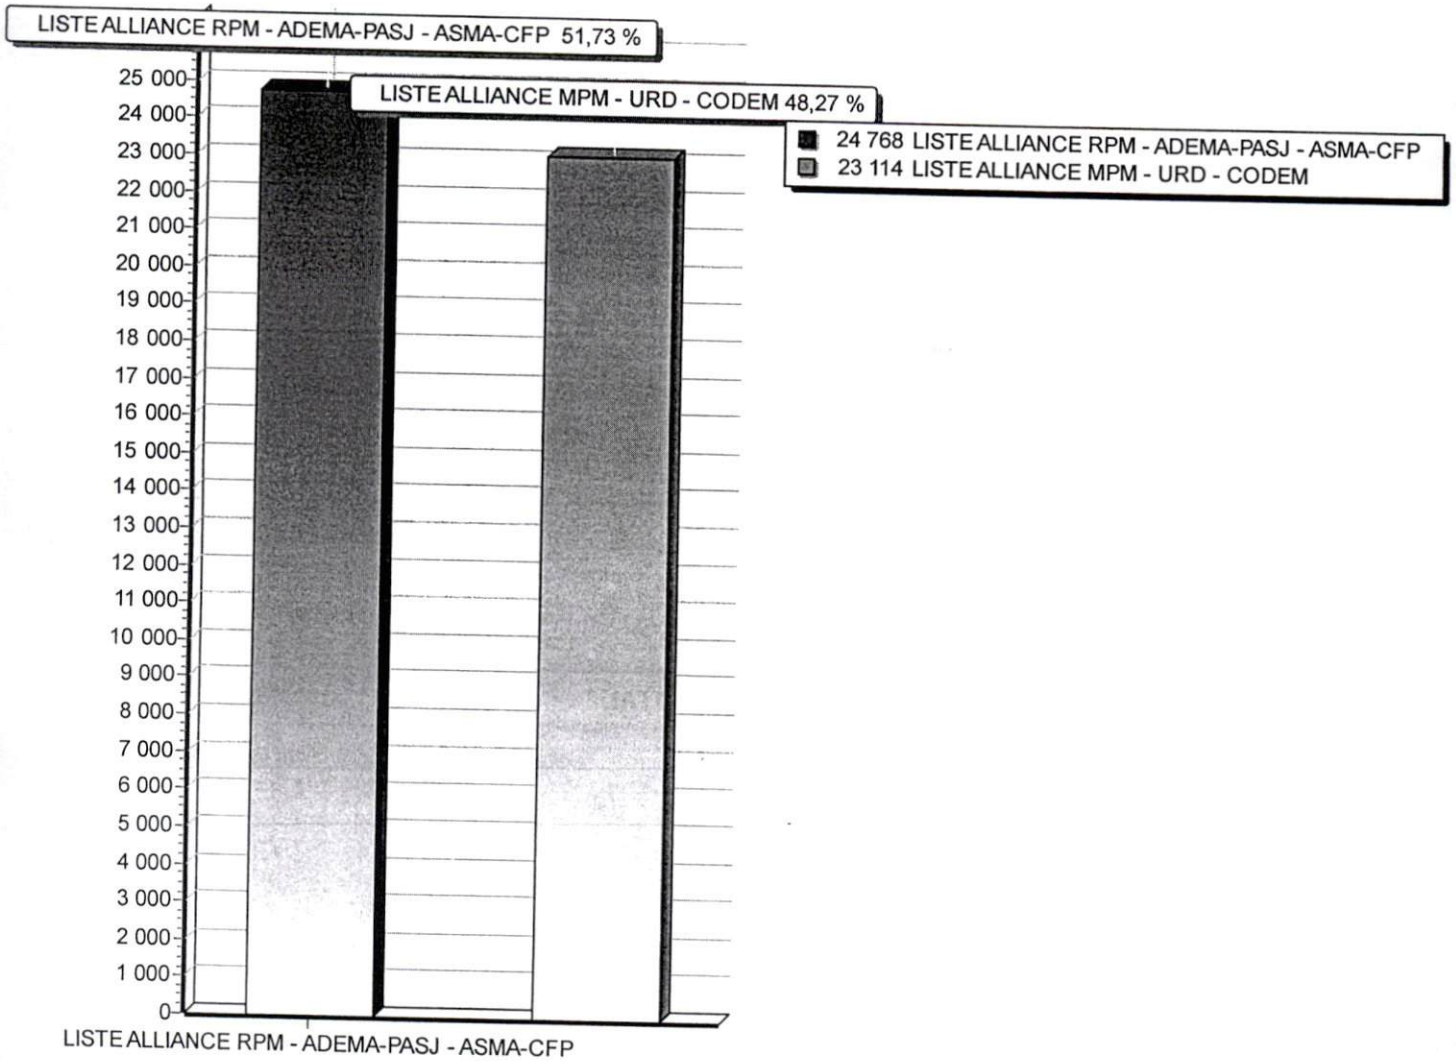

RESULTATS PAR CIRCONSCRIPTION

LEGISLATIVES 2EME TOUR
19 avril 2020

DIAGRAMME DES RESULTATS

RESULTATS PAR CIRCONSCRIPTION

LEGISLATIVES 2EME TOUR
19 avril 2020

CIRCONSCRIPTION ELECTORALE DE BLA

Nombre d'inscrits	142 961
Nombre de votants	59 709
Bulletins nuls	1 103
Suffrages annulés	
Suffrages exprimés	58 606
Majorité absolue	29 304
% Participation	41,77 %

Listes		Nbr Voix	%
01	LISTE ALLIANCE RPM - ADEMA-PASJ Harouna Aboubacar TRAORE Drissa TANGARA Mariam COULIBALY	31 458	53,68
02	LISTE GROUPEMENT DES PARTIS APM-MALIKO - ASMA-CFP - MPM Yaya HAÏDARA Moussa COULIBALY Awa DIALLO	27 148	46,32
TOTAL		58 606	100,00

Total PV : 408 . 408 Validés , 0 Invalidés