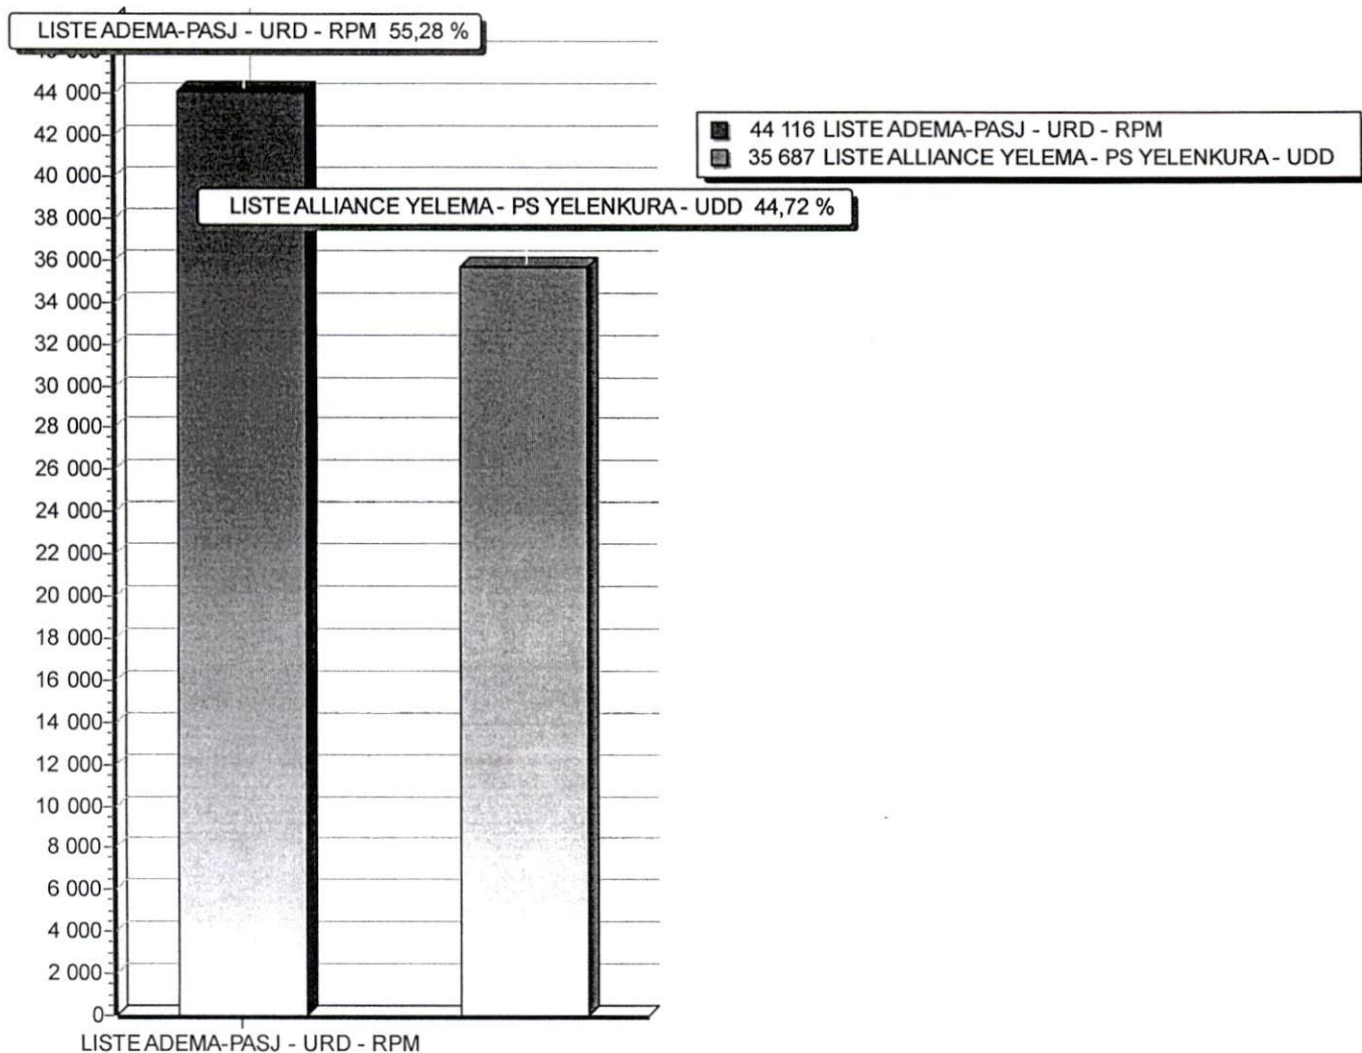

DIAGRAMME DES RESULTATS

CIRCONSCRIPTION ELECTORALE DE BANDIAGARA

Nombre d'inscrits	151 126
Nombre de votants	64 798
Bulletins nuls	1 543
Suffrages annulés	
Suffrages exprimés	63 255
Majorité absolue	31 628
% Participation	42,88 %

Listes		Nbr Voix	%
01	LISTE ALLIANCE CODEM - ADEMA-PASJ - RPM ** Bocari SAGARA Amadou DIEPKILE Yapema DJIGUIBA	42 765	67,61
02	LISTE UDD - URD - MPM Oumar TAPILY Yagama TEMBELY Amsatou YALCOUYE	20 490	32,39
TOTAL		63 255	100,00

Total PV : 530 . 529 Validés , 1 Invalidés