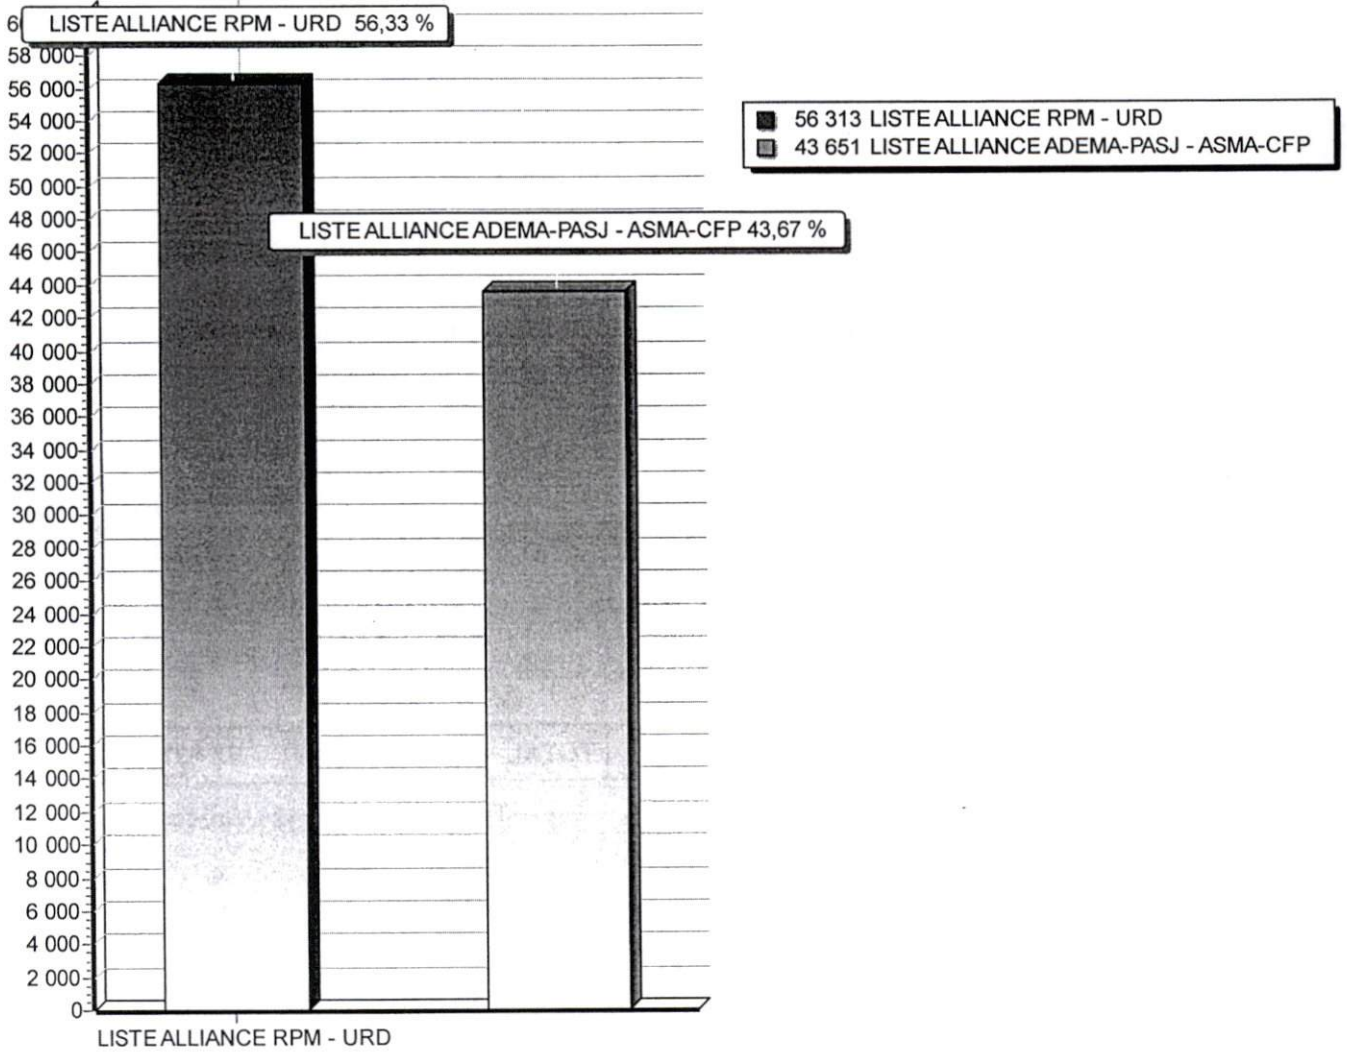

DIAGRAMME DES RESULTATS

RESULTATS PAR CIRCONSCRIPTION

LEGISLATIVES 2EME TOUR
19 avril 2020

CIRCONSCRIPTION ELECTORALE DE KORO

Nombre d'inscrits	168 586
Nombre de votants	82 739
Bulletins nuls	1 332
Suffrages annulés	13 870
Suffrages exprimés	67 537
Majorité absolue	33 769
% Participation	49,08 %

Listes		Nbr Voix	%
01	LISTE LE MALI QUI BOUGE « ALLIANCE AMA-KENE » ** Marcelin GUENGUERE Hamidou Agouno DJIMDE Yogoïré DOUGNON Djouwaratou ZORME	39 375	58,30
02	LISTE CODEM Allasseïni TELLY Albertine TOGO Amadou AYA Aïssata POUDIOUGOU	27 680	40,98
TOTAL		67 537	100,00

Total PV : 524 . 474 Validés , 50 Invalidés