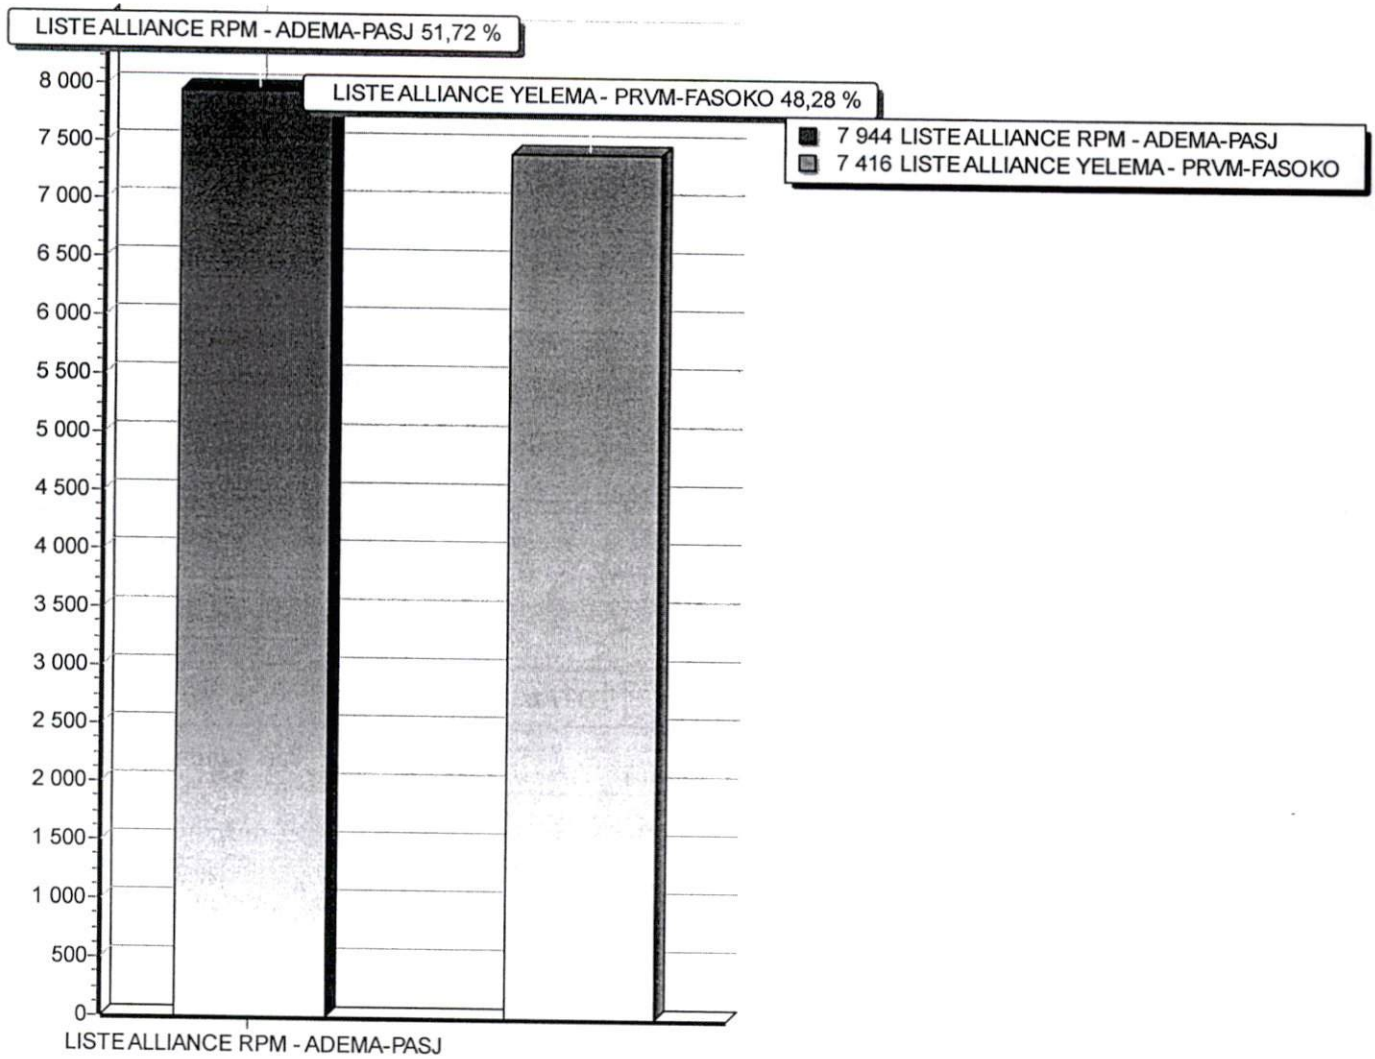

RESULTATS PAR CIRCONSCRIPTION

LEGISLATIVES 2EME TOUR
19 avril 2020

CIRCONSCRIPTION ELECTORALE DE COMMUNE I

Nombre d'inscrits	225 289
Nombre de votants	26 077
Bulletins nuls	1 203
Suffrages annulés	9 514
Suffrages exprimés	15 360
Majorité absolue	7 681
% Participation	11,57 %

Listes		Nbr Voix	%
01	LISTE ALLIANCE RPM - ADEMA-PASJ ** Mamadou Frankaly KEITA Oualy DIAWARA	7 944	51,72
02	LISTE ALLIANCE YELEMA - PRVM-FASOKO Ousmane dit Kariba SANGARE Diakaridia DIAKITE	7 416	48,28
TOTAL		15 360	100,00

Total PV : 462 . 328 Validés , 134 Invalidés

DIAGRAMME DES RESULTATS