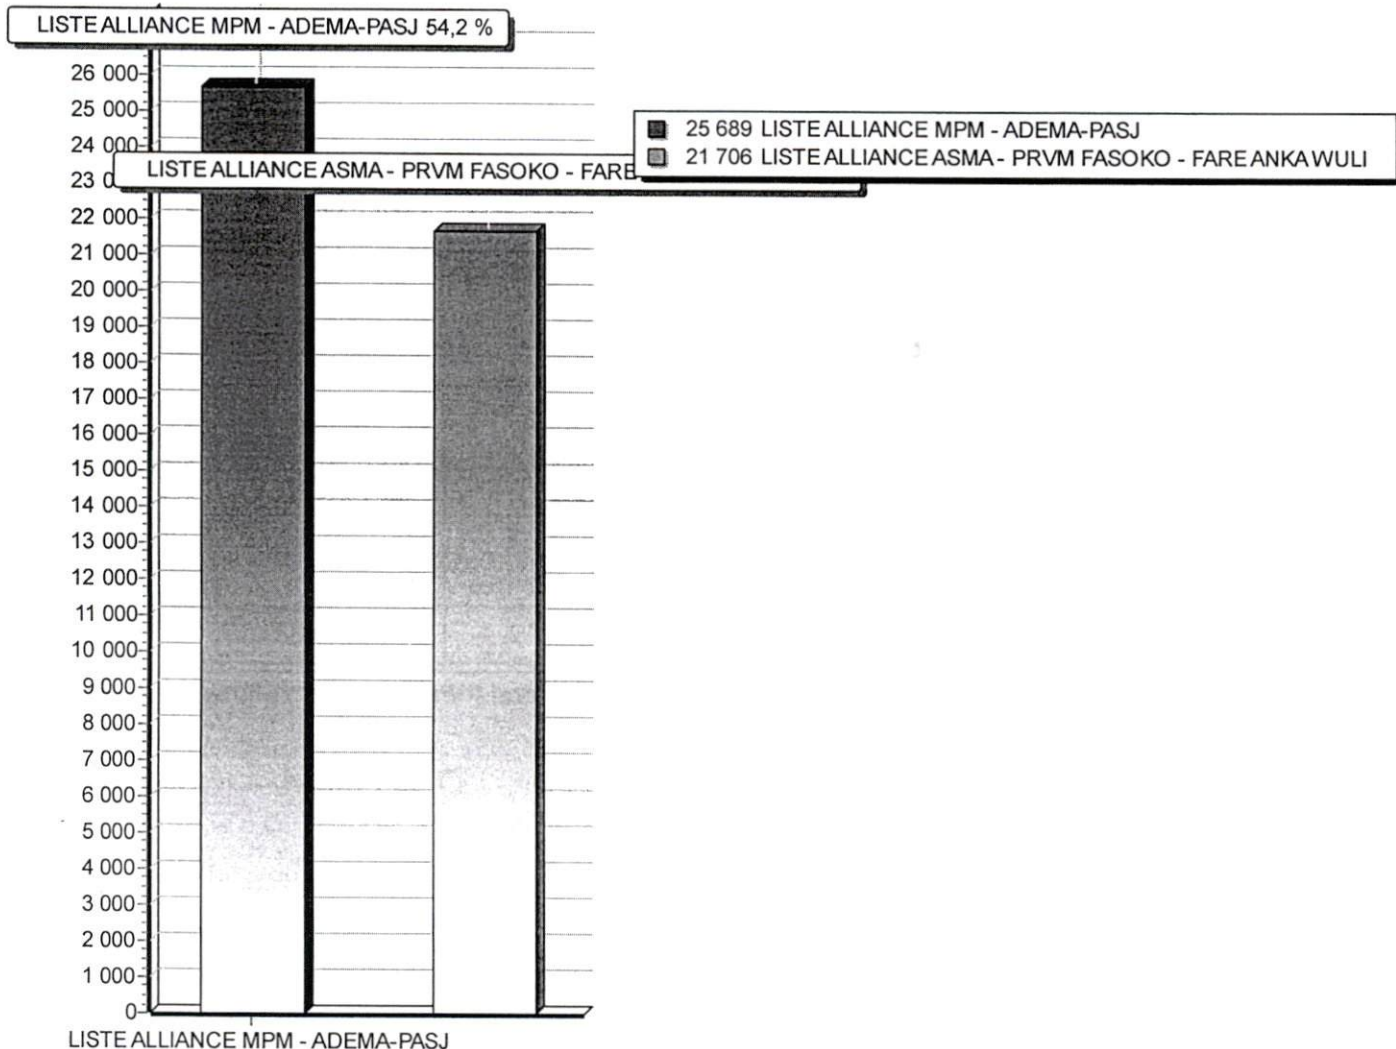

DIAGRAMME DES RESULTATS

CIRCONSCRIPTION ELECTORALE DE DIEMA

Nombre d'inscrits	100 278
Nombre de votants	34 135
Bulletins nuls	1 118
Suffrages annulés	
Suffrages exprimés	33 017
Majorité absolue	16 509
% Participation	34,04 %

Listes		Nbr Voix	%
01	LISTE ALLIANCE ADEMA-PASJ - RPM ** Marimantia DIARRA Cheickna COULIBALY	23 532	71,27
02	LISTE ALLIANCE MPM - URD Dioucounda SACKO Mody FOFANA	9 485	28,73
TOTAL		33 017	100,00

Total PV : 314 . 314 Validés , 0 Invalidés