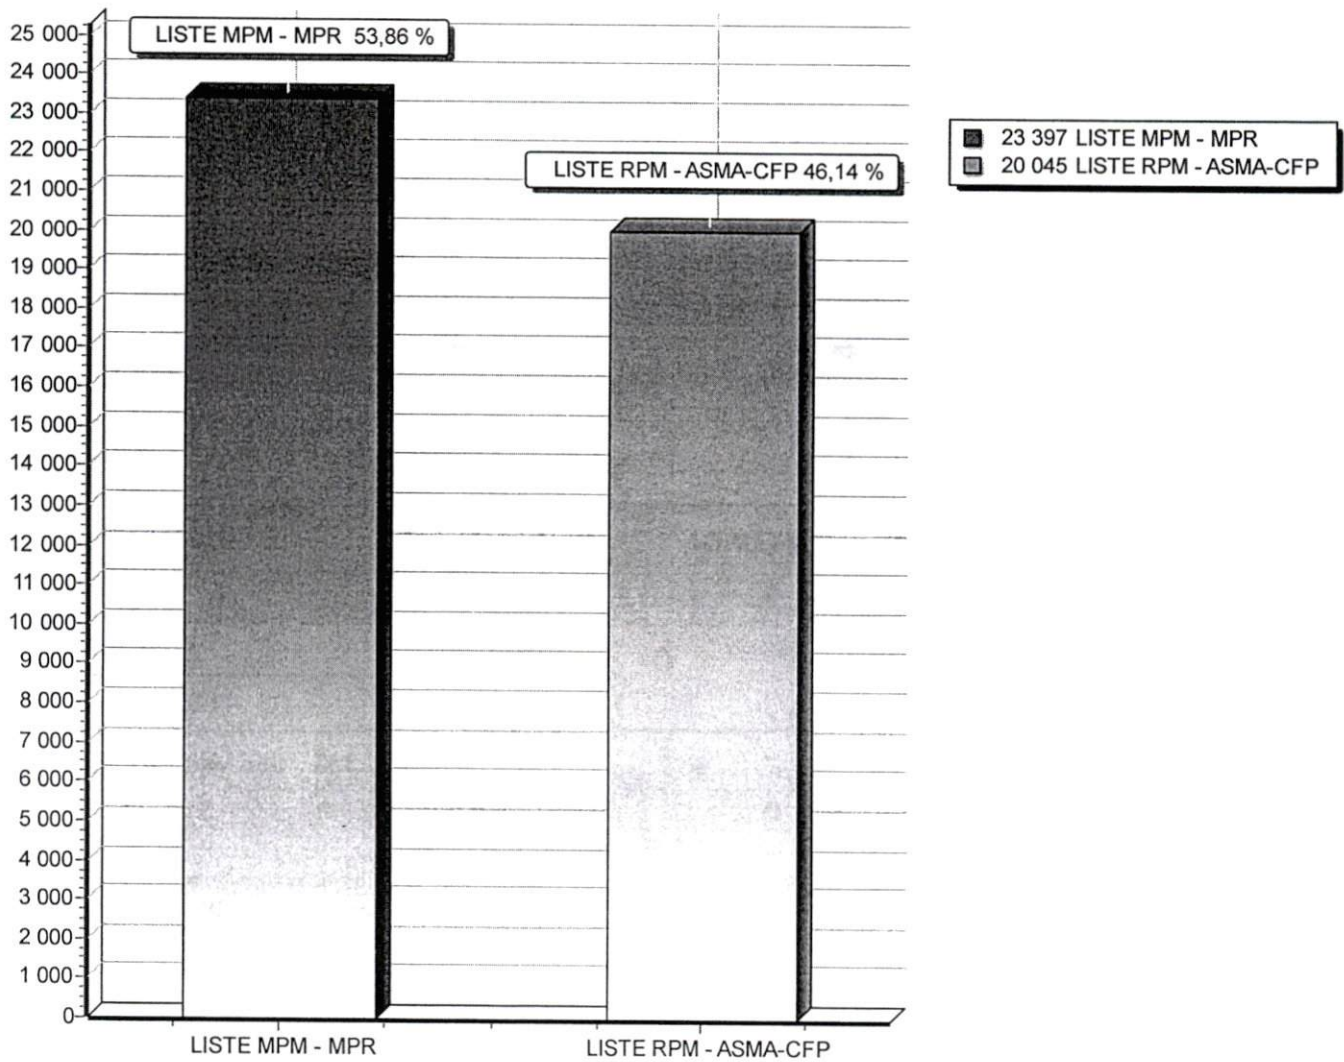

DIAGRAMME DES RESULTATS

CIRCONSCRIPTION ELECTORALE DE NARA

Nombre d'inscrits	102 714
Nombre de votants	43 963
Bulletins nuls	2 141
Suffrages annulés	
Suffrages exprimés	41 822
Majorité absolue	20 912
% Participation	42,80 %

Listes		Nbr Voix	%
01	LISTE ALLIANCE ADEMA-PASJ - RPM - ADP-MALIBA ** Oumou SOUMARE Abdoulaye COULIBALY Mahamadou DIARISSO	23 076	55,18
02	LISTE ALLIANCE ASMA-CFP - MPM - URD Babba Hama Sidy KANE Moussa BADIAGA Oumou TOUNKARA	18 746	44,82
TOTAL		41 822	100,00

Total PV : 385 . 385 Validés , 0 Invalidés