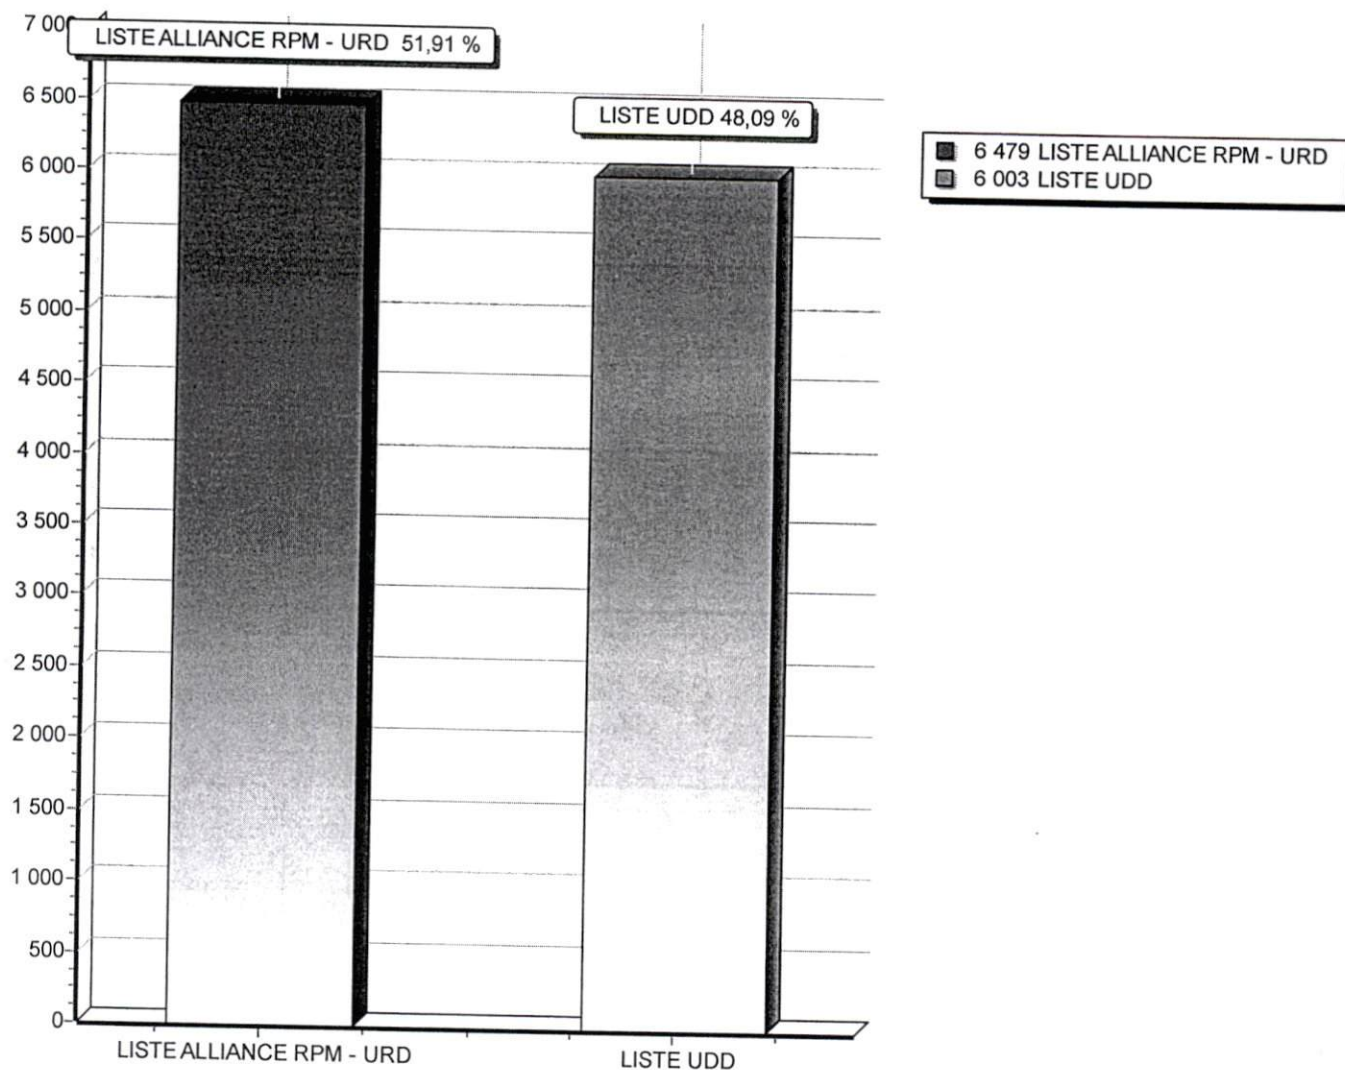

RESULTATS PAR CIRCONSCRIPTION

LEGISLATIVES 2EME TOUR
19 avril 2020

CIRCONSCRIPTION ELECTORALE DE TENENKOU

Nombre d'inscrits	87 430
Nombre de votants	12 809
Bulletins nuls	327
Suffrages annulés	
Suffrages exprimés	12 482
Majorité absolue	6 242
% Participation	14,65 %

Listes		Nbr Voix	%
01	LISTE ALLIANCE RPM - URD Abderhamane NIANG Amadou CISSE	6 479	51,91
02	LISTE UDD Manga DAOU Malick COULIBALY	6 003	48,09
TOTAL		12 482	100,00

Total PV : 302 . 301 Validés , 1 Invalidés

RESULTATS PAR CIRCONSCRIPTION

LEGISLATIVES 2EME TOUR
19 avril 2020

DIAGRAMME DES RESULTATS