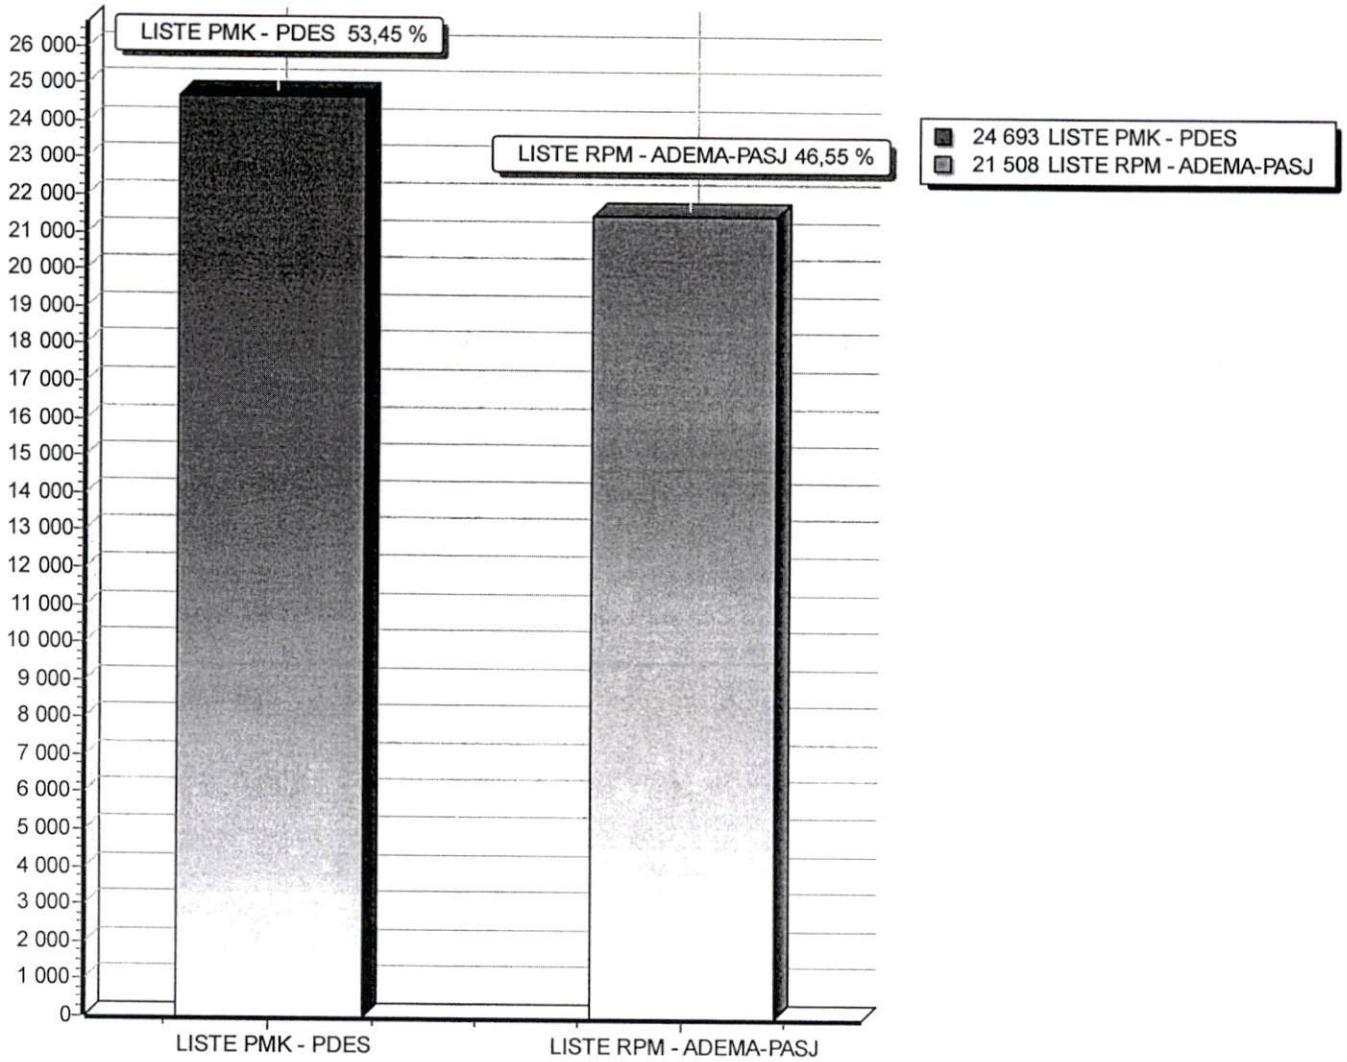

DIAGRAMME DES RESULTATS

DIAGRAMME DES RESULTATS

RESULTATS PAR CIRCONSCRIPTION

LEGISLATIVES 2EME TOUR
19 avril 2020

CIRCONSCRIPTION ELECTORALE DE YOROSSO

Nombre d'inscrits	99 675
Nombre de votants	38 661
Bulletins nuls	909
Suffrages annulés	
Suffrages exprimés	37 752
Majorité absolue	18 877
% Participation	38,79 %