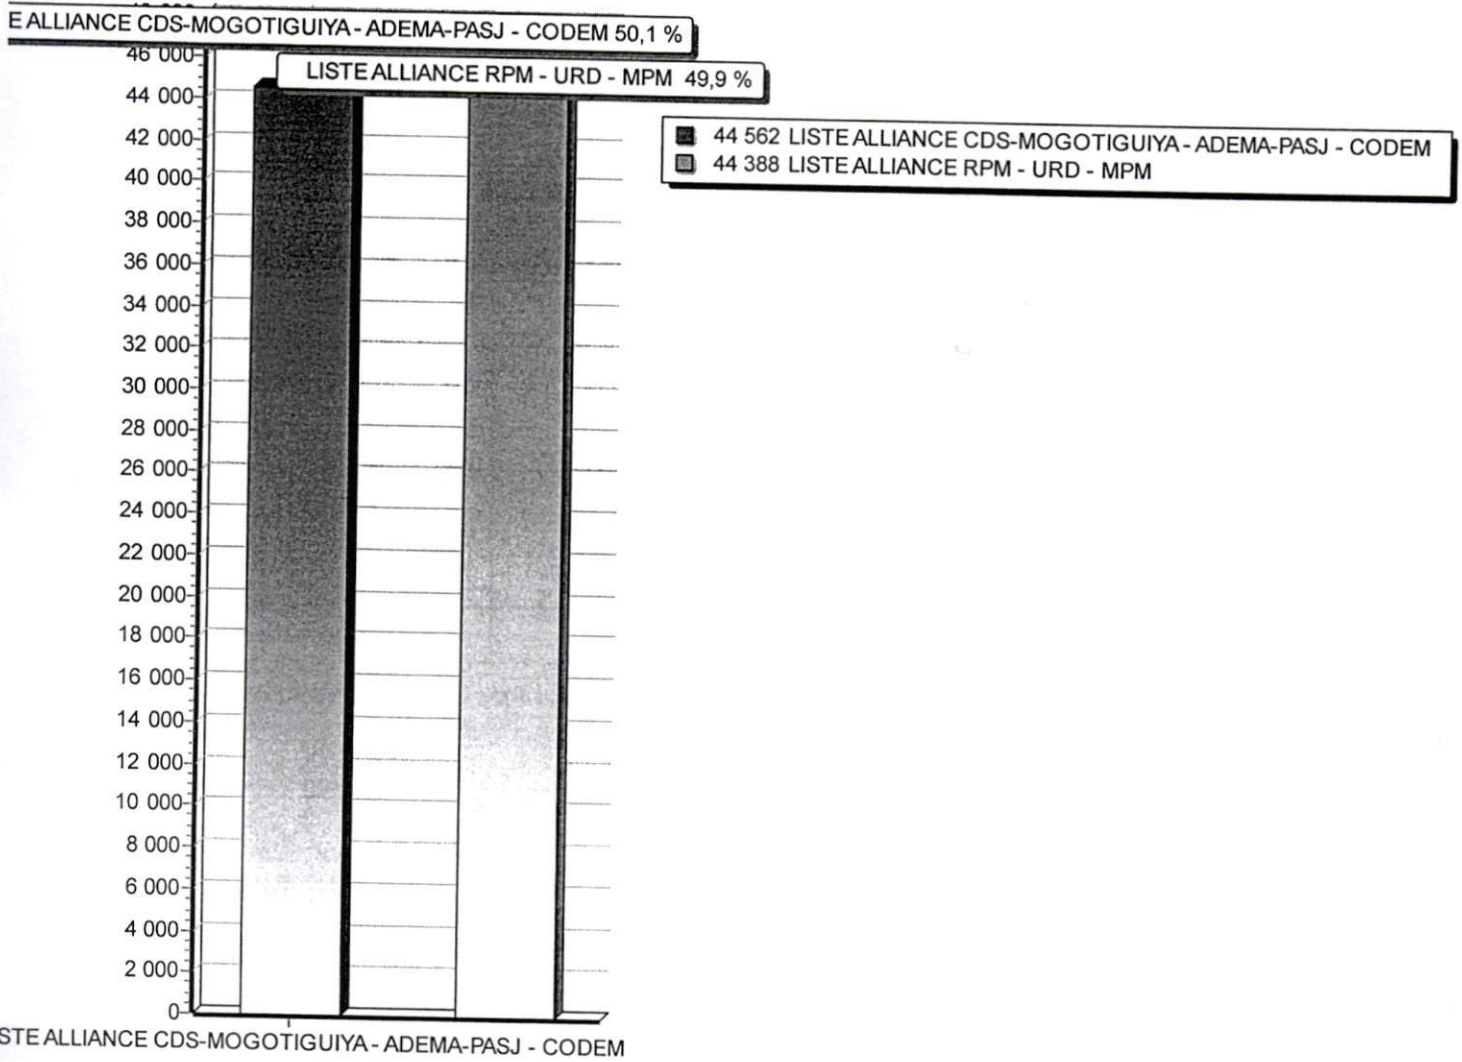

DIAGRAMME DES RESULTATS

RESULTATS PAR CIRCONSCRIPTION

LEGISLATIVES 2EME TOUR
19 avril 2020

CIRCONSCRIPTION ELECTORALE DE KADIOLO

Nombre d'inscrits	118 004
Nombre de votants	39 357
Bulletins nuls	831
Suffrages annulés	
Suffrages exprimés	38 526
Majorité absolue	19 264
% Participation	33,35 %

Listes		Nbr Voix	%
01	LISTE RPM - ADEMA-PASJ Logona TRAORE Youssouf COULIBALY	20 055	52,06
02	LISTE PARENA - URD Bréhima BERIDOGO Abdoulaye Adi DEMBELE	18 471	47,94
TOTAL		38 526	100,00

Total PV : 329 . 329 Validés , 0 Invalidés