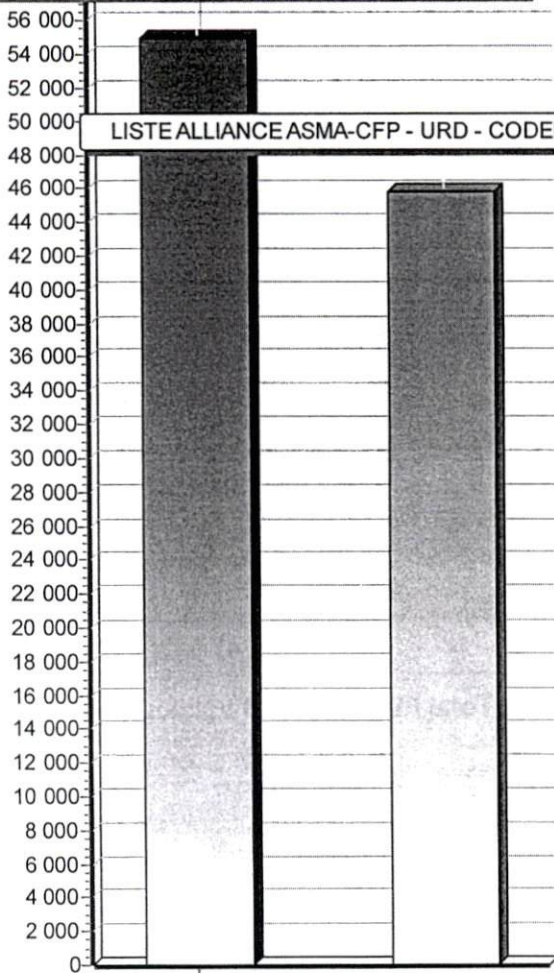

DIAGRAMME DES RESULTATS

LISTE ALLIANCE RPM - ADEMA-PASJ - ADP MALIBA 54,54 %

54 978 LISTE ALLIANCE RPM - ADEMA-PASJ - ADP MALIBA
45 817 LISTE ALLIANCE ASMA-CFP - URD - CODEM - UDD - MPM

LISTE ALLIANCE ASMA-CFP - URD - CODEM - UDD - MPM 45,46 %

LISTE ALLIANCE RPM - ADEMA-PASJ - ADP MALIBA

RESULTATS PAR CIRCONSCRIPTION

LEGISLATIVES 2EME TOUR
19 avril 2020

CIRCONSCRIPTION ELECTORALE DE BAROUELI

Nombre d'inscrits	96 456
Nombre de votants	48 936
Bulletins nuls	1 054
Suffrages annulés	
Suffrages exprimés	47 882
Majorité absolue	23 942
% Participation	50,73 %

Listes		Nbr Voix	%
01	LISTE ALLIANCE RPM - ADEMA-PASJ - ASMA-CFP ** Aïchatou Cisse Almoustapha SANOGO Mamadou DIAO	24 768	51,73
02	LISTE ALLIANCE MPM - URD - CODEM Bourema DICKO Aliou N'DIAYE Bibatou TRAORE	23 114	48,27
TOTAL		47 882	100,00

Total PV : 315 . 315 Validés , 0 Invalidés