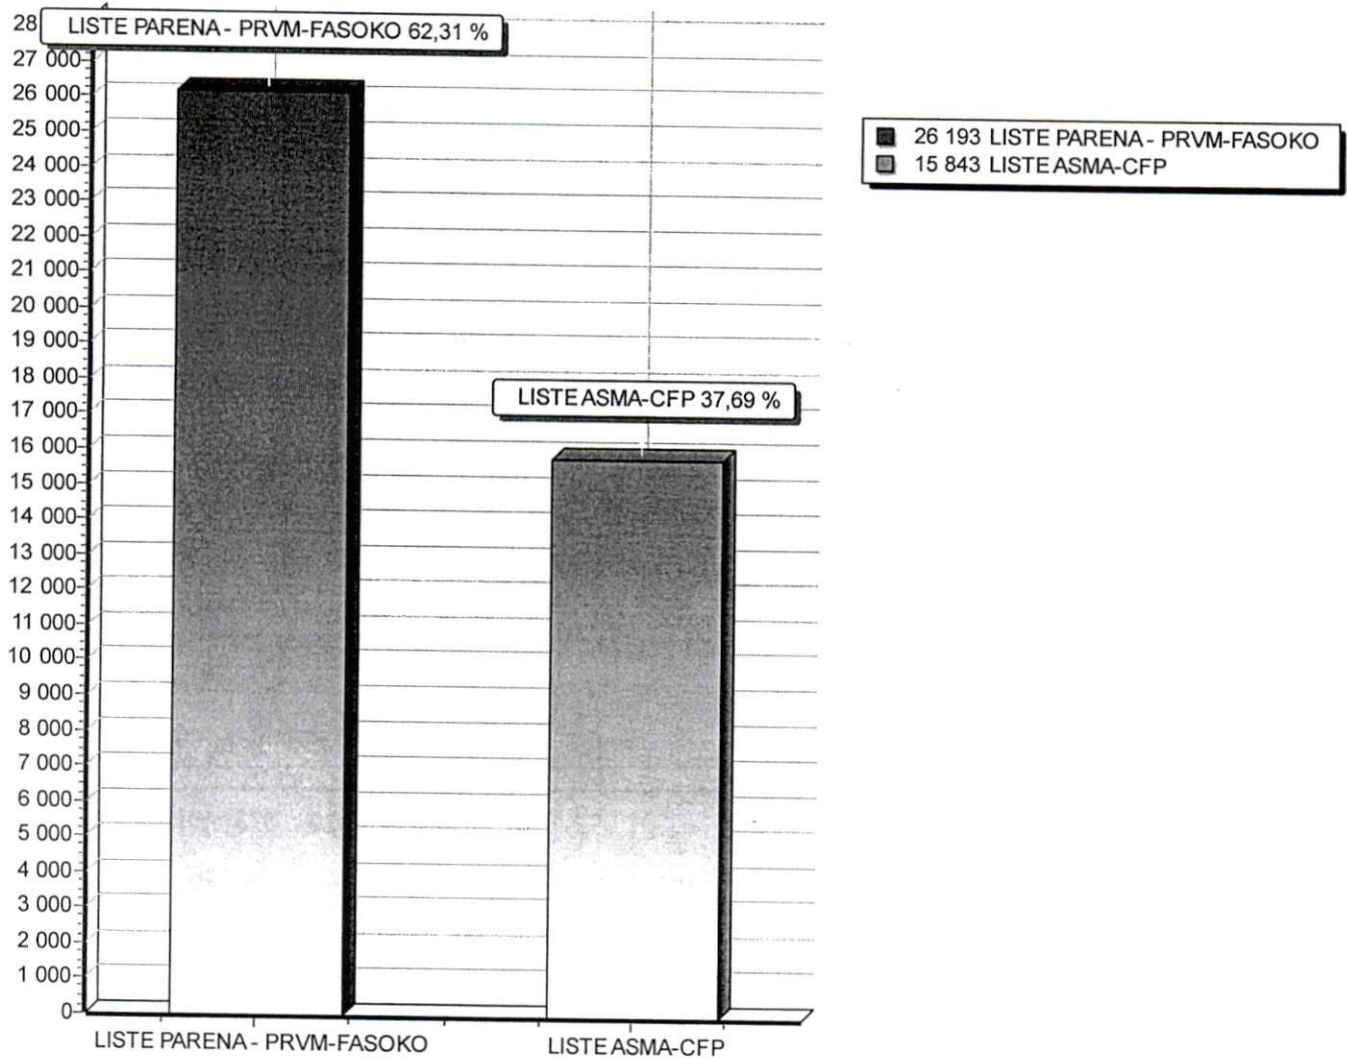

DIAGRAMME DES RESULTATS

CIRCONSCRIPTION ELECTORALE DE SAN

Nombre d'inscrits	169 068
Nombre de votants	76 427
Bulletins nuls	1 825
Suffrages annulés	
Suffrages exprimés	74 602
Majorité absolue	37 302
% Participation	45,20 %

Listes		Nbr Voix	%
01	LISTE RPM - ADEMA-PASJ Adama COULIBALY Fatimata NIAMBALI Aminata TRAORE Mahamane DIAWARA	37 053	49,67
02	LISTE ALLIANCE UFDPA-SAMATON - ASMA-CFP - MPM - URD ** Sina Oumar TRAORE Kadidia SANGARE Souleymane DEMBELE Djénèba DAOU	37 549	50,33
TOTAL		74 602	100,00

Total PV : 573 . 573 Validés , 0 Invalidés