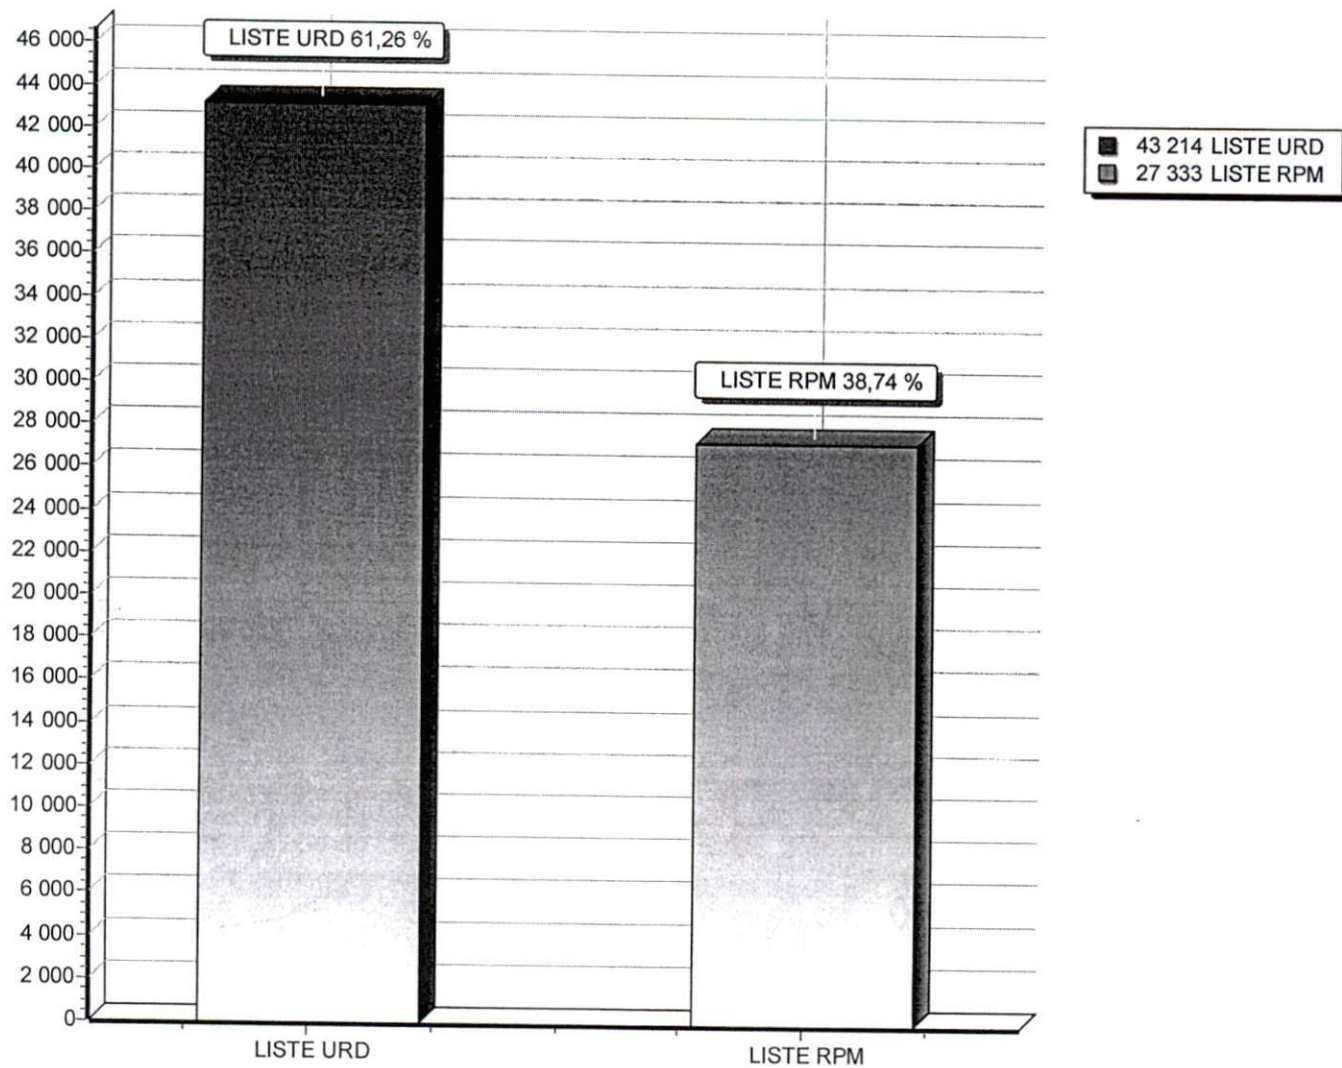

RESULTATS PAR CIRCONSCRIPTION

LEGISLATIVES 2EME TOUR
19 avril 2020

CIRCONSCRIPTION ELECTORALE DE GOUNDAM

Nombre d'inscrits	86 527
Nombre de votants	71 138
Bulletins nuls	591
Suffrages annulés	
Suffrages exprimés	70 547
Majorité absolue	35 274
% Participation	82,21 %

Listes		Nbr Voix	%
01	LISTE RPM Oumar TRAORE Rahmatou Walet OUMAROU	27 333	38,74
02	LISTE URD ** Mohamed Elméloud AG HAMADA Mohamed Fall OULD MOHAMED	43 214	61,26
TOTAL		70 547	100,00

Total PV : 331 . 331 Validés , 0 Invalidés

RESULTATS PAR CIRCONSCRIPTION

LEGISLATIVES 2EME TOUR
19 avril 2020

DIAGRAMME DES RESULTATS