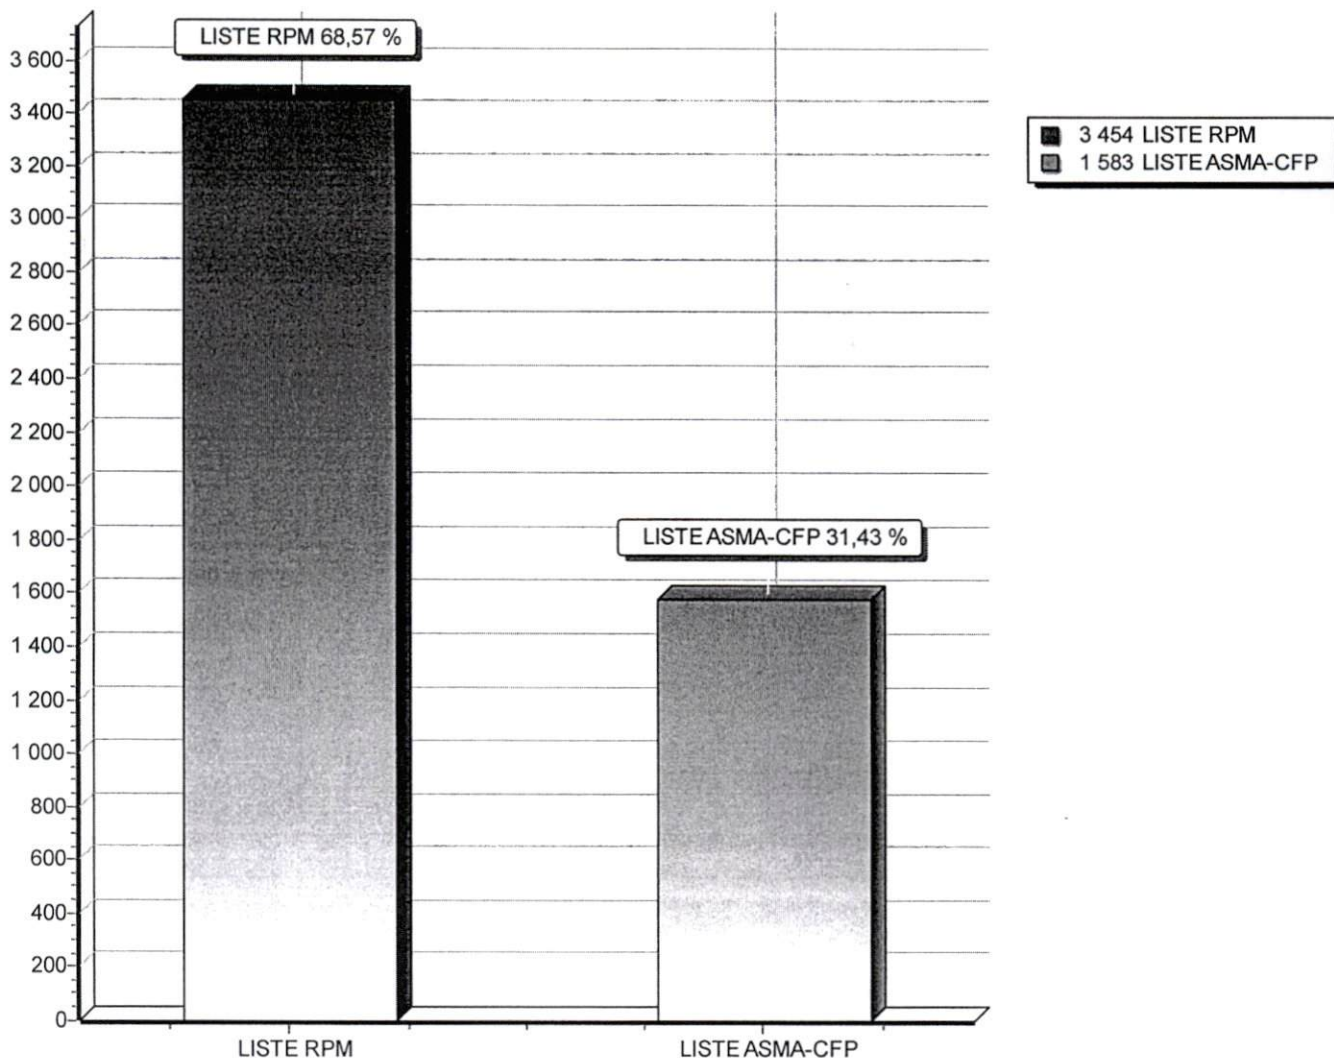

RESULTATS PAR CIRCONSCRIPTION

LEGISLATIVES 2EME TOUR
19 avril 2020

CIRCONSCRIPTION ELECTORALE DE YOUWAROU

Nombre d'inscrits	49 044
Nombre de votants	5 088
Bulletins nuls	51
Suffrages annulés	
Suffrages exprimés	5 037
Majorité absolue	2 519
% Participation	10,37 %

Listes		Nbr Voix	%
01	LISTE RPM Ousmane Allaye CISSE	3 454	68,57
02	LISTE ASMA-CFP Madou TOMOTA	1 583	31,43
TOTAL		5 037	100,00

Total PV : 202 . 202 Validés , 0 Invalidés

DIAGRAMME DES RESULTATS