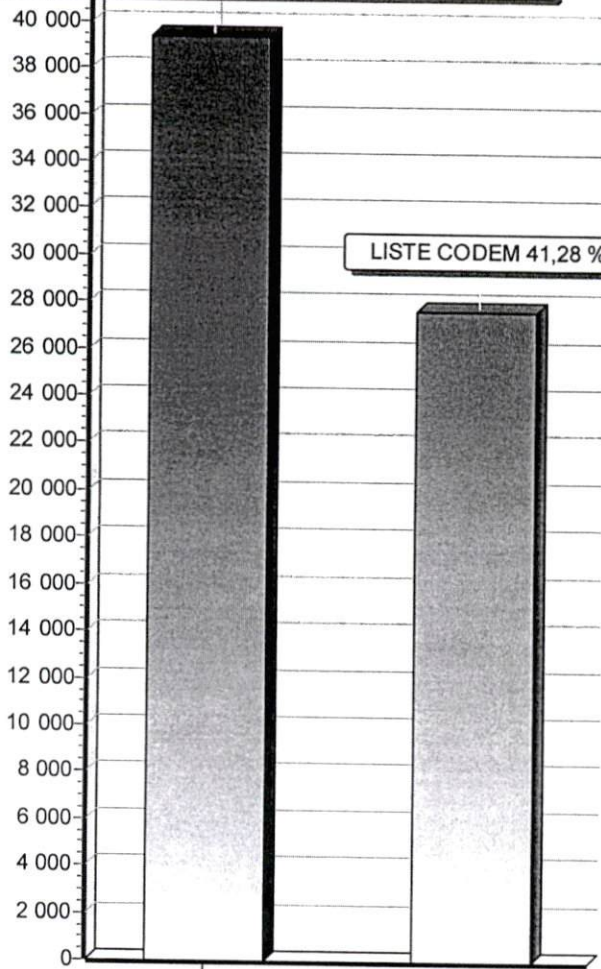

RESULTATS PAR CIRCONSCRIPTION

LEGISLATIVES 2EME TOUR
19 avril 2020

CIRCONSCRIPTION ELECTORALE DE KORO

Nombre d'inscrits	168 586
Nombre de votants	82 739
Bulletins nuls	1 332
Suffrages annulés	13 870
Suffrages exprimés	67 537
Majorité absolue	33 769
% Participation	49,08 %

Listes		Nbr Voix	%
01	LISTE LE MALI QUI BOUGE « ALLIANCE AMA-KENE » ** Marcelin GUENGUERE Hamidou Agouno DJIMDE Yogoïré DOUGNON Djouwaratou ZORME	39 375	58,30
02	LISTE CODEM Allasseïni TELLY Albertine TOGO Amadou AYA Aïssata POUDIOUGOU	27 680	40,98
TOTAL		67 537	100,00

Total PV : 524 . 474 Validés , 50 Invalidés

DIAGRAMME DES RESULTATS

LISTE LE MALI QUI BOUGE « ALLIANCE AMA-KENE » 58,72 %

■ 39 375 LISTE LE MALI QUI BOUGE « ALLIANCE AMA-KENE »
■ 27 680 LISTE CODEM

LISTE CODEM 41,28 %

LISTE LE MALI QUI BOUGE « ALLIANCE AMA-KENE »