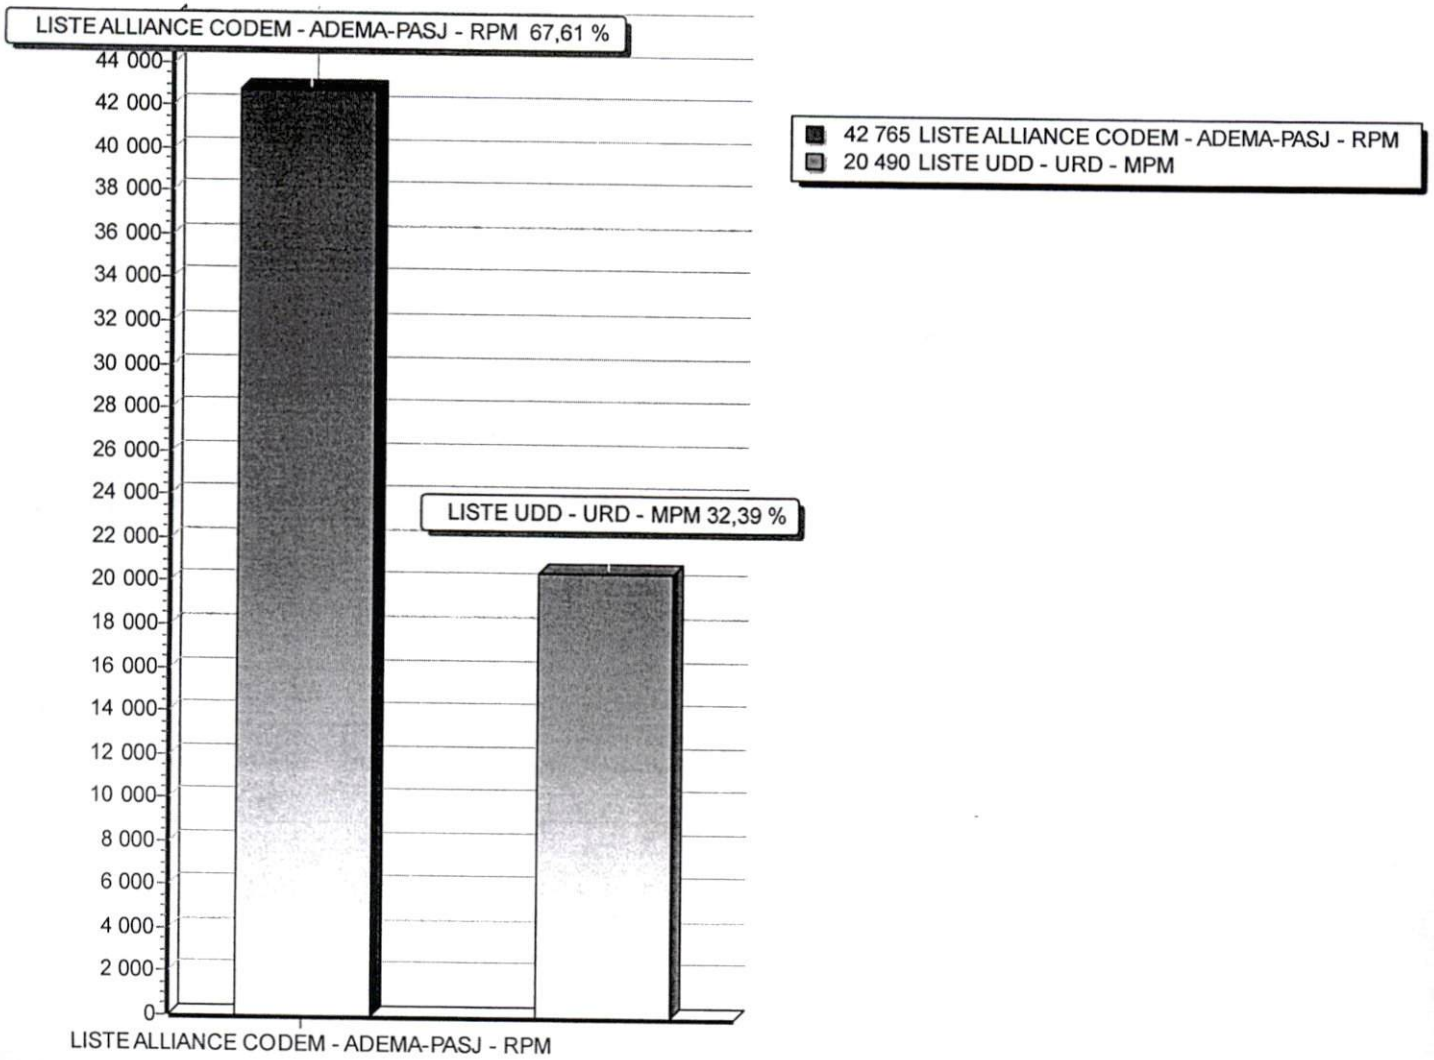

DIAGRAMME DES RESULTATS

RESULTATS PAR CIRCONSCRIPTION

LEGISLATIVES 2EME TOUR
19 avril 2020

CIRCONSCRIPTION ELECTORALE DE BANKASS

Nombre d'inscrits	123 030
Nombre de votants	48 267
Bulletins nuls	1 085
Suffrages annulés	
Suffrages exprimés	47 182
Majorité absolue	23 592
% Participation	39,23 %

Listes		Nbr Voix	%
01	LISTE ALLIANCE UDD - RPM - MPM Tidiani GUINDO Kalef TESSOUGUE Alida SOMBORO	27 825	58,97
02	LISTE ALLIANCE CODEM - PARENA Allaye GUINDO Sali Kasokè SABO Noël SOMBORO	19 357	41,03
TOTAL		47 182	100,00

Total PV : 401 . 401 Validés , 0 Invalidés