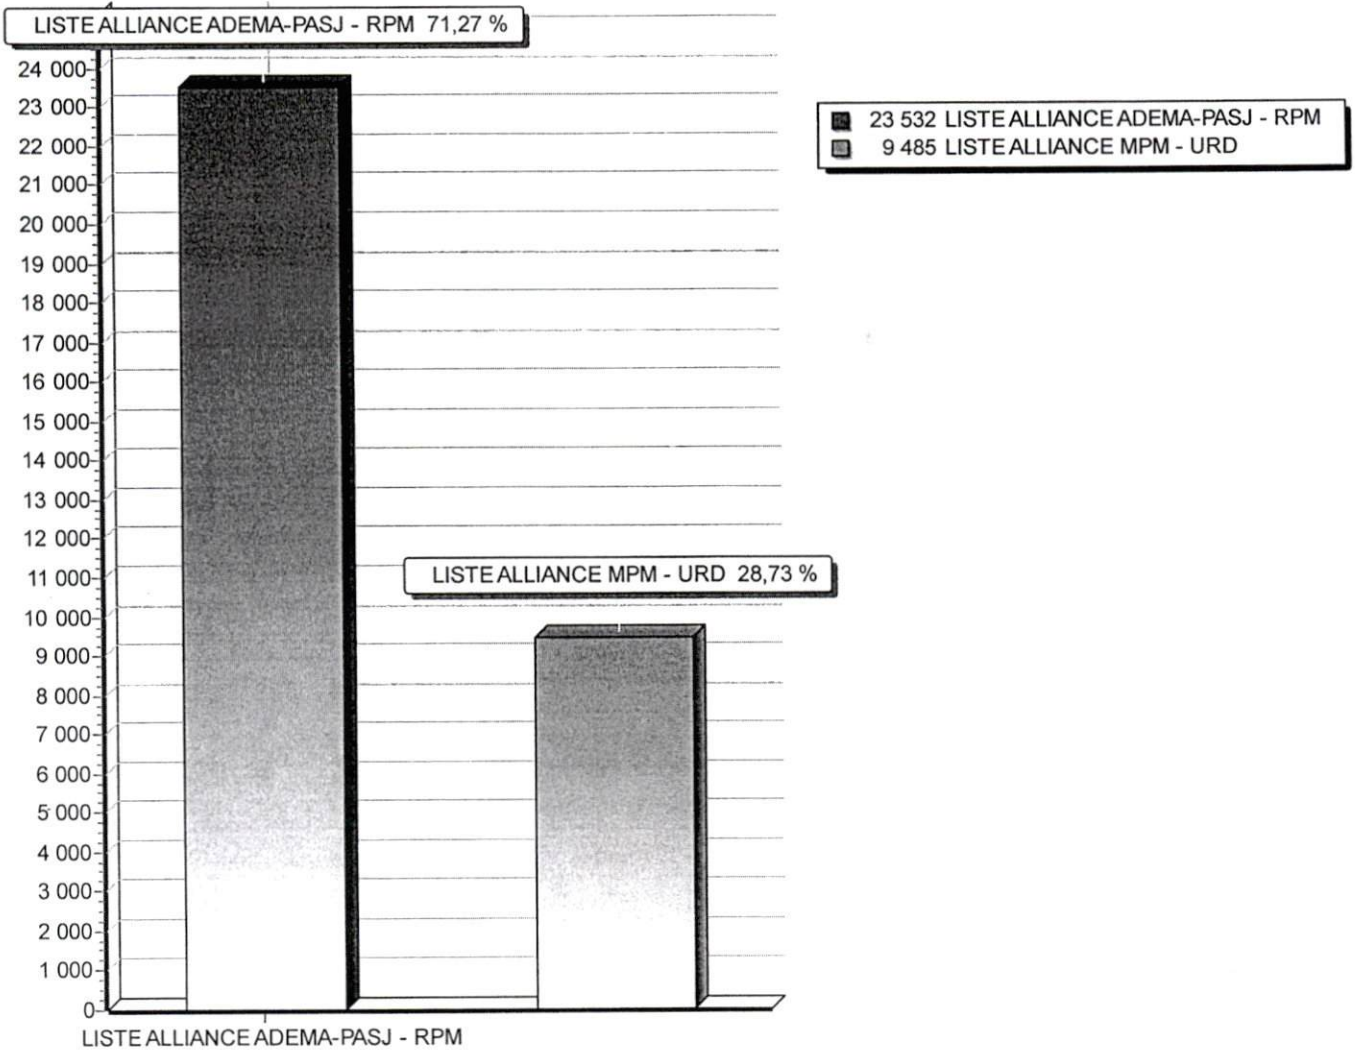

DIAGRAMME DES RESULTATS

RESULTATS PAR CIRCONSCRIPTION

LEGISLATIVES 2EME TOUR
19 avril 2020

CIRCONSCRIPTION ELECTORALE DE KENIEBA

Nombre d'inscrits	90 033
Nombre de votants	38 466
Bulletins nuls	1 114
Suffrages annulés	
Suffrages exprimés	37 352
Majorité absolue	18 677
% Participation	42,72 %

Listes		Nbr Voix	%
01	LISTE ALLIANCE RPM - ADEMA-PASJ Fodé TOURE Mamadou Sarif DIALLO	18 788	50,30
02	LISTE CONVERGENCE POUR LE DEVELOPPEMENT DU MALI (CODEM) Modibo Khane FOFANA Sékou DANSOKO	18 564	49,70
TOTAL		37 352	100,00

Total PV : 324 . 323 Validés , 1 Invalidés