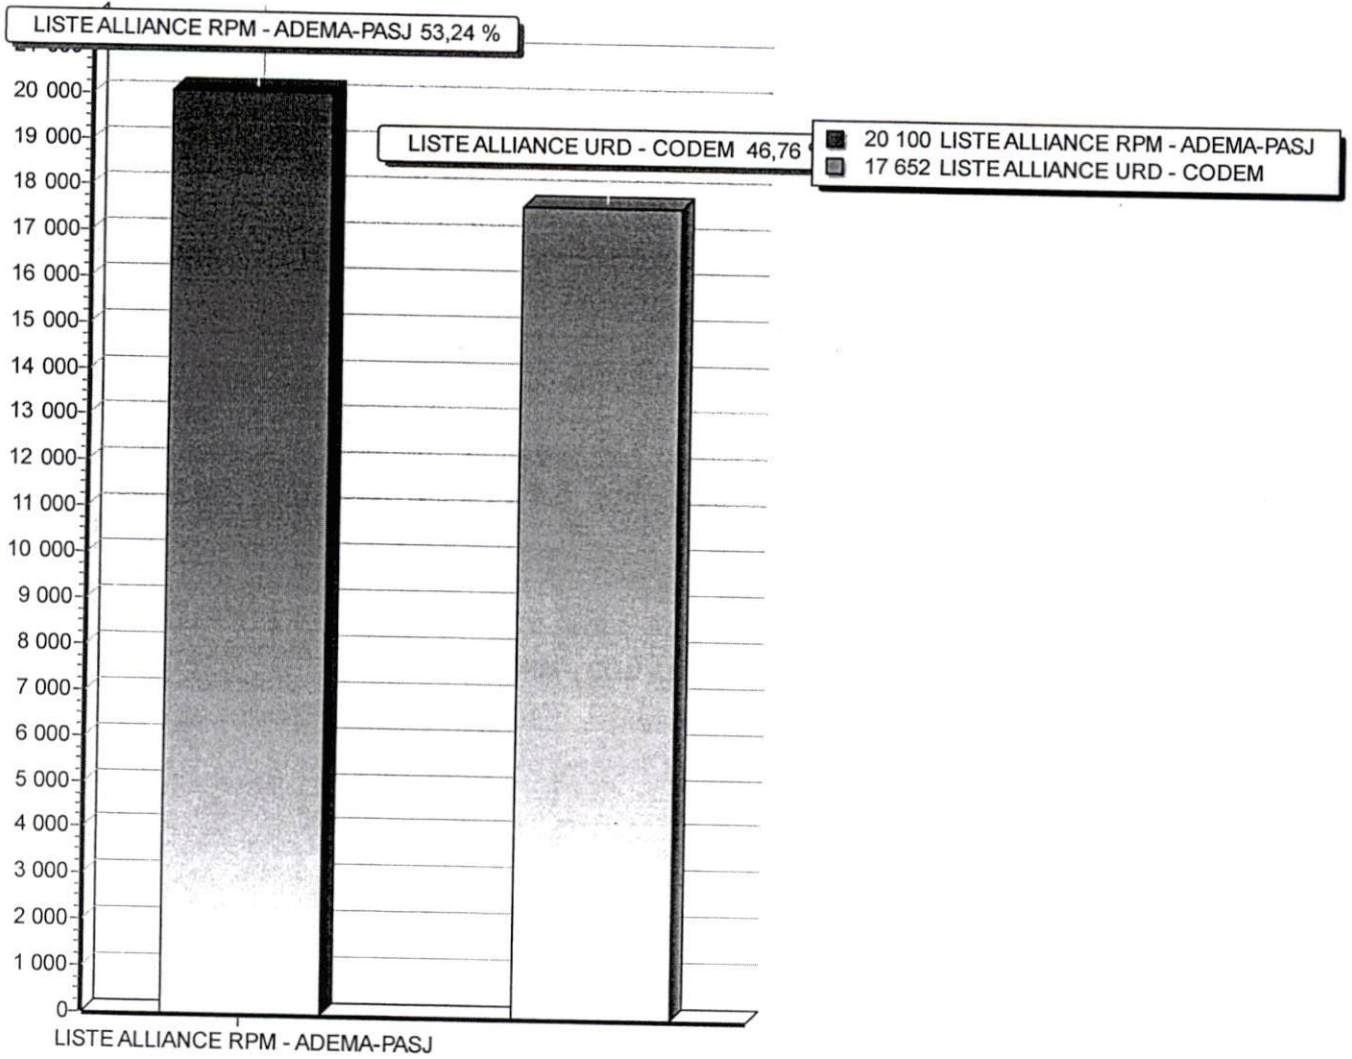

DIAGRAMME DES RESULTATS

RESULTATS PAR CIRCONSCRIPTION

LEGISLATIVES 2EME TOUR
19 avril 2020

CIRCONSCRIPTION ELECTORALE DE SEGOU

Nombre d'inscrits	365 812
Nombre de votants	103 971
Bulletins nuls	3 176
Suffrages annulés	
Suffrages exprimés	100 795
Majorité absolue	50 398
% Participation	28,42 %

Listes		Nbr Voix	%
01	LISTE ALLIANCE RPM - ADEMA-PASJ - ADP MALIBA ** Maïmouna DRAME Abdoul Galil Mansour HAIDARA Abdoulaye FOFANA Yacouba TRAORE Amadou COULIBALY Ami DIARRA Salimata TRAORE	54 978	54,54
02	LISTE ALLIANCE ASMA-CFP - URD - CODEM - UDD - MPM Abdine KOUMARE Amadou BALLO Haoua DOUMBIA Bréhima SILIMANA Mamadou SYLLA Fatoumata Binta DOUCOURE Saran KONE	45 817	45,46
TOTAL		100 795	100,00

Total PV : 1072 . 1072 Validés , 0 Invalidés