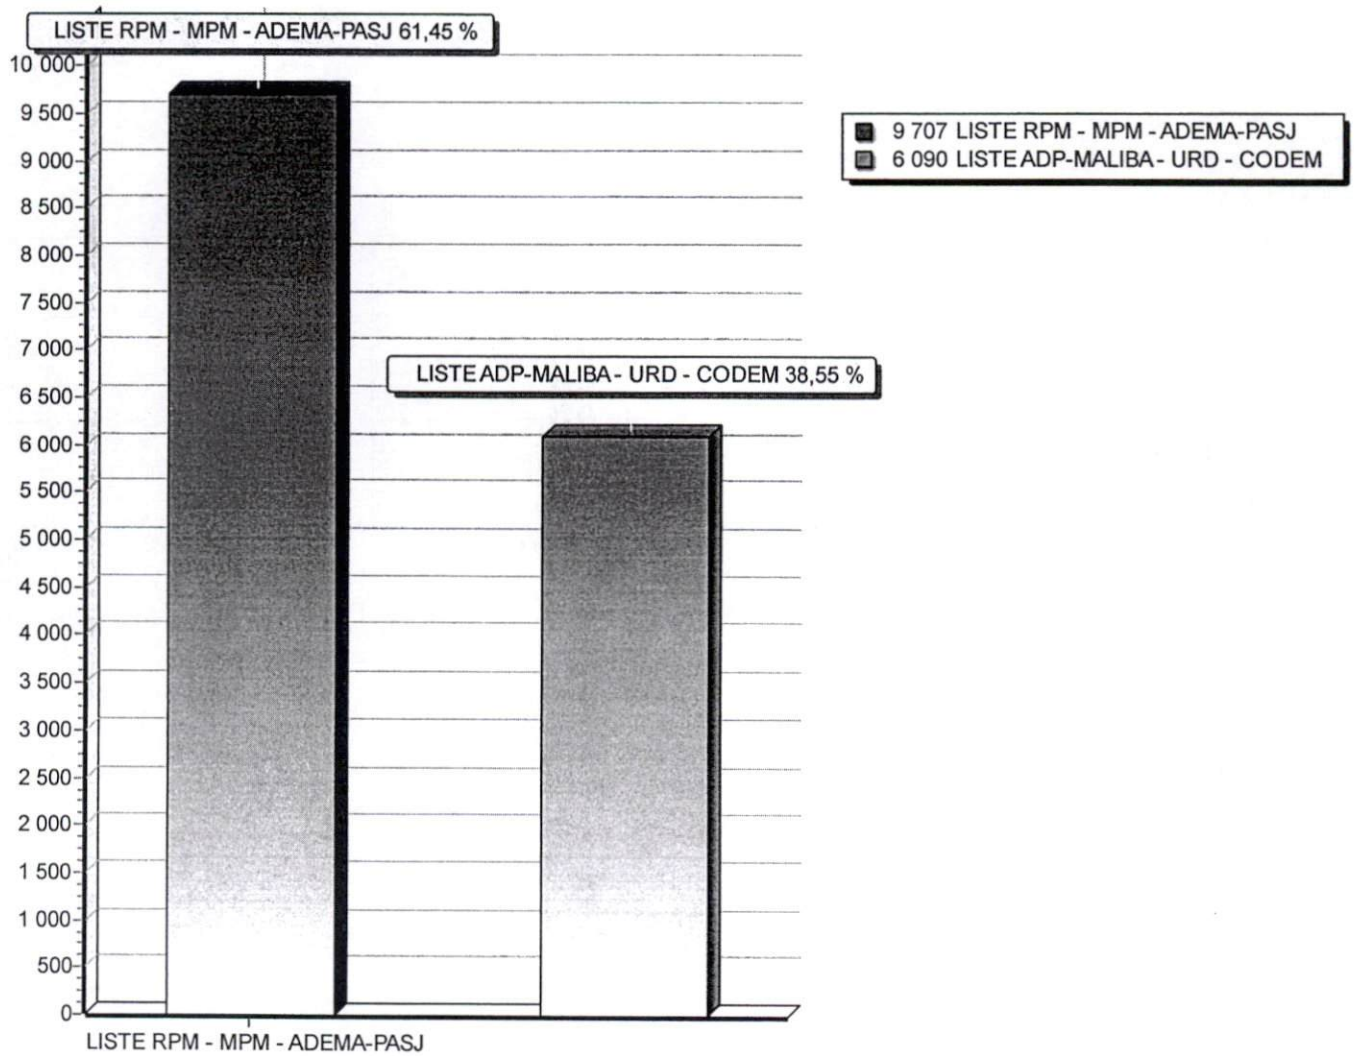

Listes		Nbr Voix	%
01	LISTE PARTI SYNERGIE POUR UN NOUVEAU MALI Safiatou TRAORE	7 384	44,78
02	LISTE URD ** Bakary DIARRA	9 104	55,22
TOTAL		16 488	100,00

Total PV : 214 . 214 Validés , 0 Invalidés

DIAGRAMME DES RESULTATS