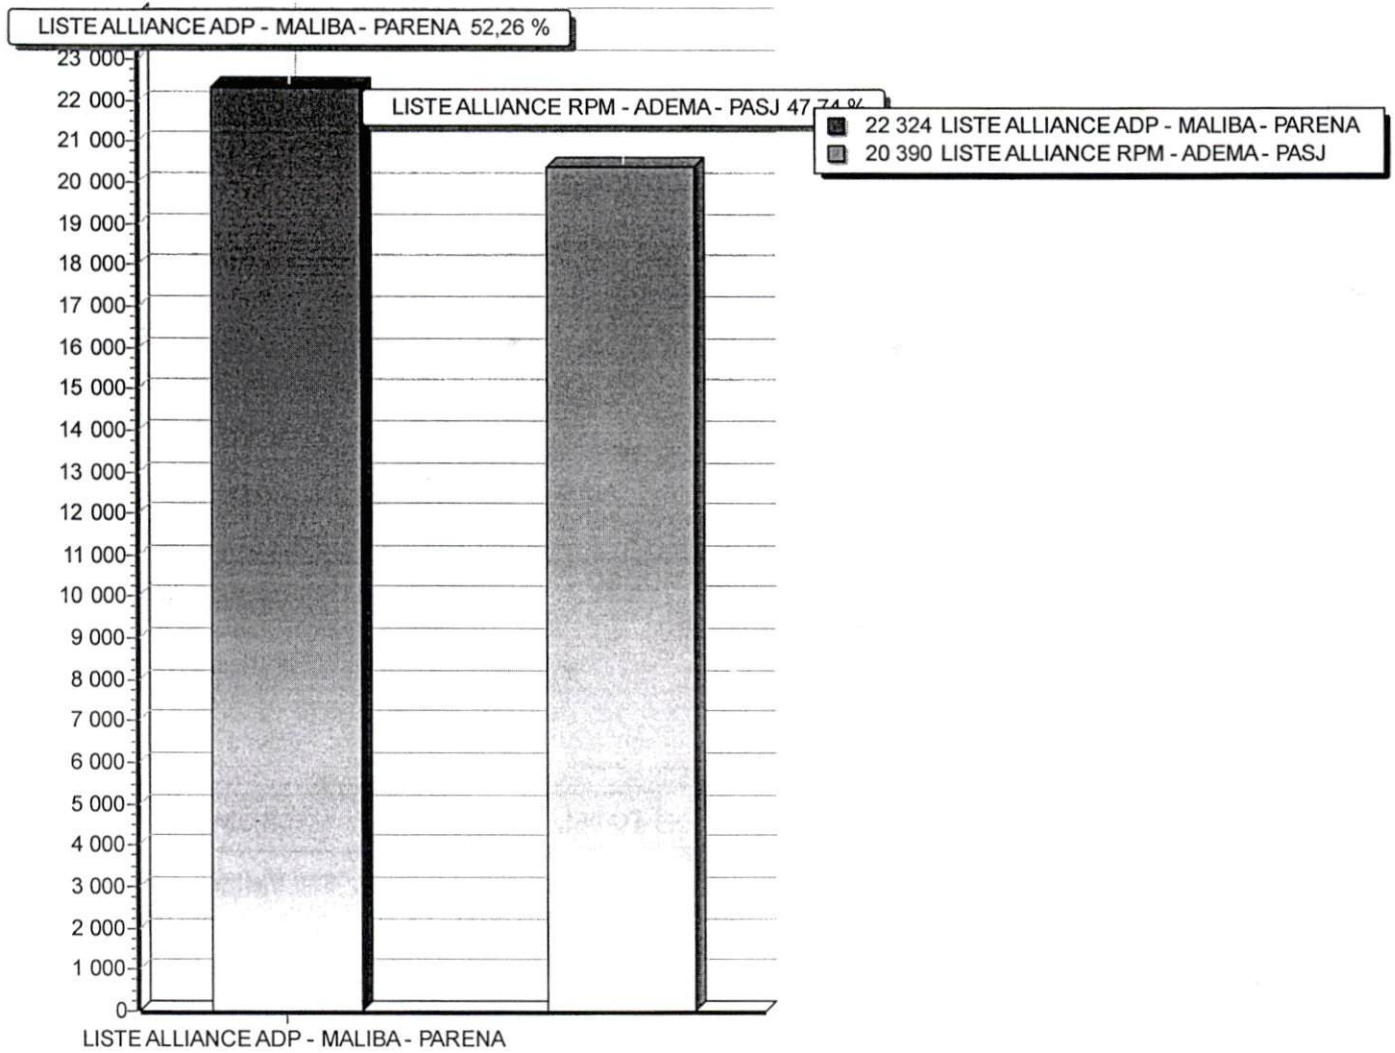

DIAGRAMME DES RESULTATS

CIRCONSCRIPTION ELECTORALE DE DIOILA

Nombre d'inscrits	222 973
Nombre de votants	109 865
Bulletins nuls	1 834
Suffrages annulés	
Suffrages exprimés	108 031
Majorité absolue	54 016
% Participation	49,27 %

Listes		Nbr Voix	%
01	LISTE RPM ** Mamadou DIARASSOUBA Yiri KEITA Moussocoura SAMAKE Issa COULIBALY Marie Noël COULIBALY	63 404	58,69
02	LISTE GROUPEMENT DE PARTIS POLITIQUES MODEC - URD - ADP-MALIBA Konimba SIDIBE Mamou DIALLO Bakary FOMBA Korotoumou COULIBALY Daouda COULIBALY	44 627	41,31
TOTAL		108 031	100,00

Total PV : 678 . 678 Validés , 0 Invalidés