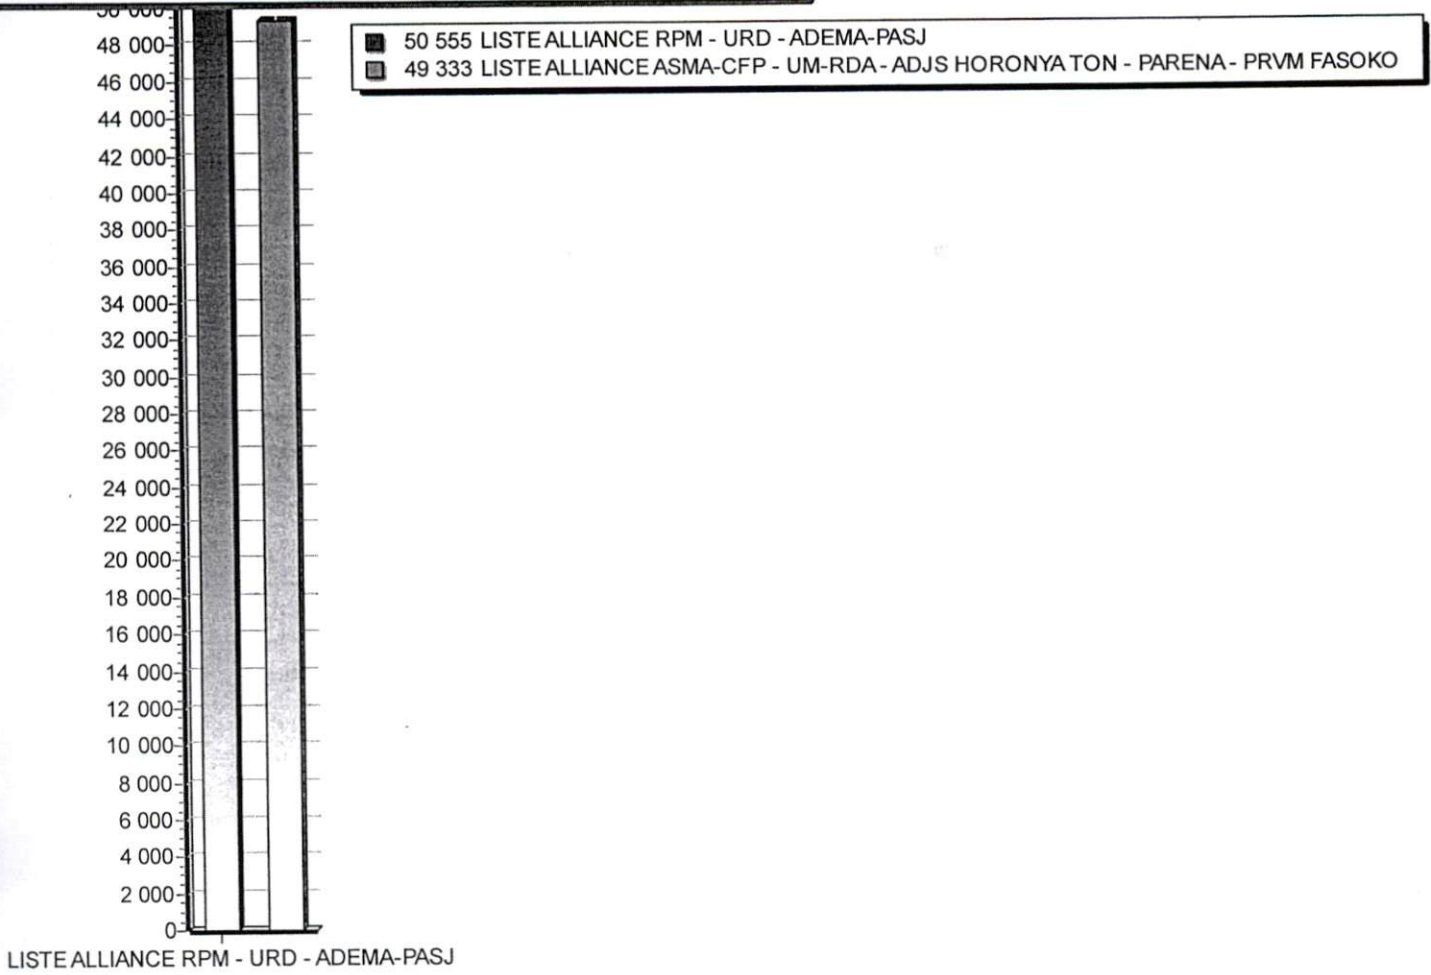

DIAGRAMME DES RESULTATS

LISTE ALLIANCE RPM - URD - ADEMA-PASJ 50,61 %

LISTE ALLIANCE ASMA-CFP - UM-RDA - ADJS HORONYA TON - PARENA - PRVM FASOKO 49,39 %

RESULTATS PAR CIRCONSCRIPTION

LEGISLATIVES 2EME TOUR
19 avril 2020

CIRCONSCRIPTION ELECTORALE DE KOLOKANI

Nombre d'inscrits	110 392
Nombre de votants	44 329
Bulletins nuls	887
Suffrages annulés	
Suffrages exprimés	43 442
Majorité absolue	21 722
% Participation	40,16 %

Listes		Nbr Voix	%
01	LISTE MPM - MPR ** Sériba DIARRA Djénéba TRAORE Maténin DIARRA	23 397	53,86
02	LISTE RPM - ASMA-CFP Yaya KONARE Amy SENE Issa DIARRA	20 045	46,14
TOTAL		43 442	100,00

Total PV : 380 . 380 Validés , 0 Invalidés