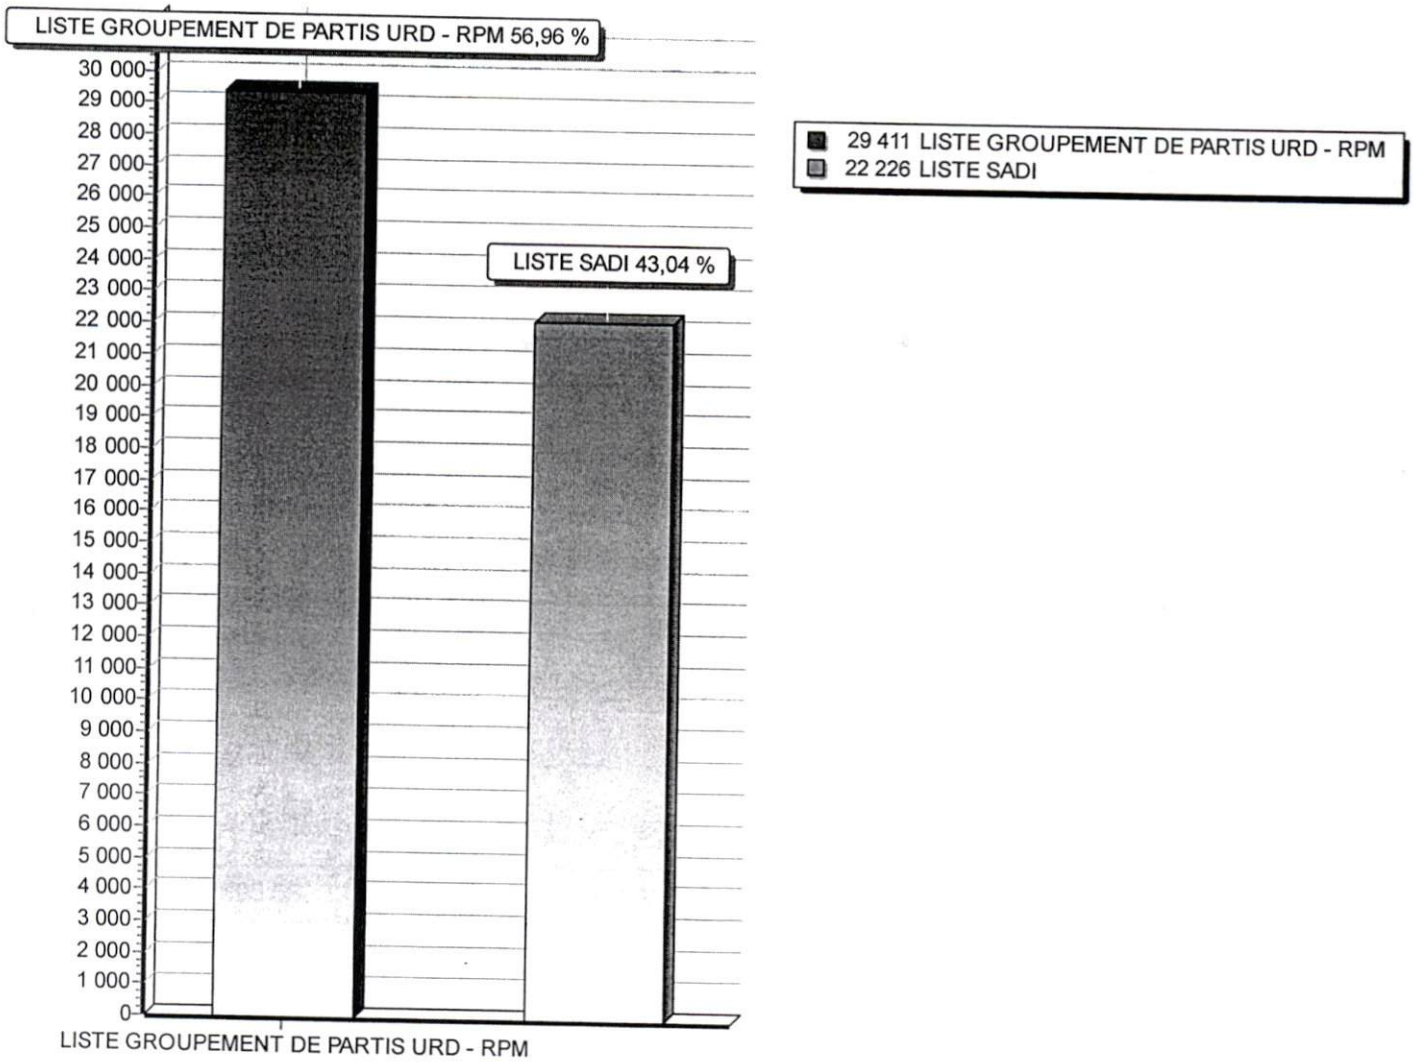

DIAGRAMME DES RESULTATS

RESULTATS PAR CIRCONSCRIPTION

LEGISLATIVES 2EME TOUR
19 avril 2020

CIRCONSCRIPTION ELECTORALE DE KOUTIALA

Nombre d'inscrits	297 658
Nombre de votants	121 725
Bulletins nuls	2 109
Suffrages annulés	33 918
Suffrages exprimés	85 698
Majorité absolue	42 850
% Participation	40,89 %

	Listes	Nbr Voix	%
01	LISTE ALLIANCE ADEMA-PASJ - SADI - UDD - CODEM (DANAYA) ** Bakary KONE Maro FOFANA Bintou DEMBELE Moussa SANGARE Boubacar COULIBALY Maïmouna OUOLOGUEM	44 486	51,91
02	LISTE GROUPEMENT DE PARTIS MPR - RPM - URD - PRVM-FASOKO (NIETA) Abdou Agouzer MAIGA Kalifa COULIBALY Haoua OUATTARA Abdoulaye DEMBELE Moumine KONE Minata COULIBALY	41 212	48,09
	TOTAL	85 698	100,00

Total PV : 745 . 555 Validés , 190 Invalidés