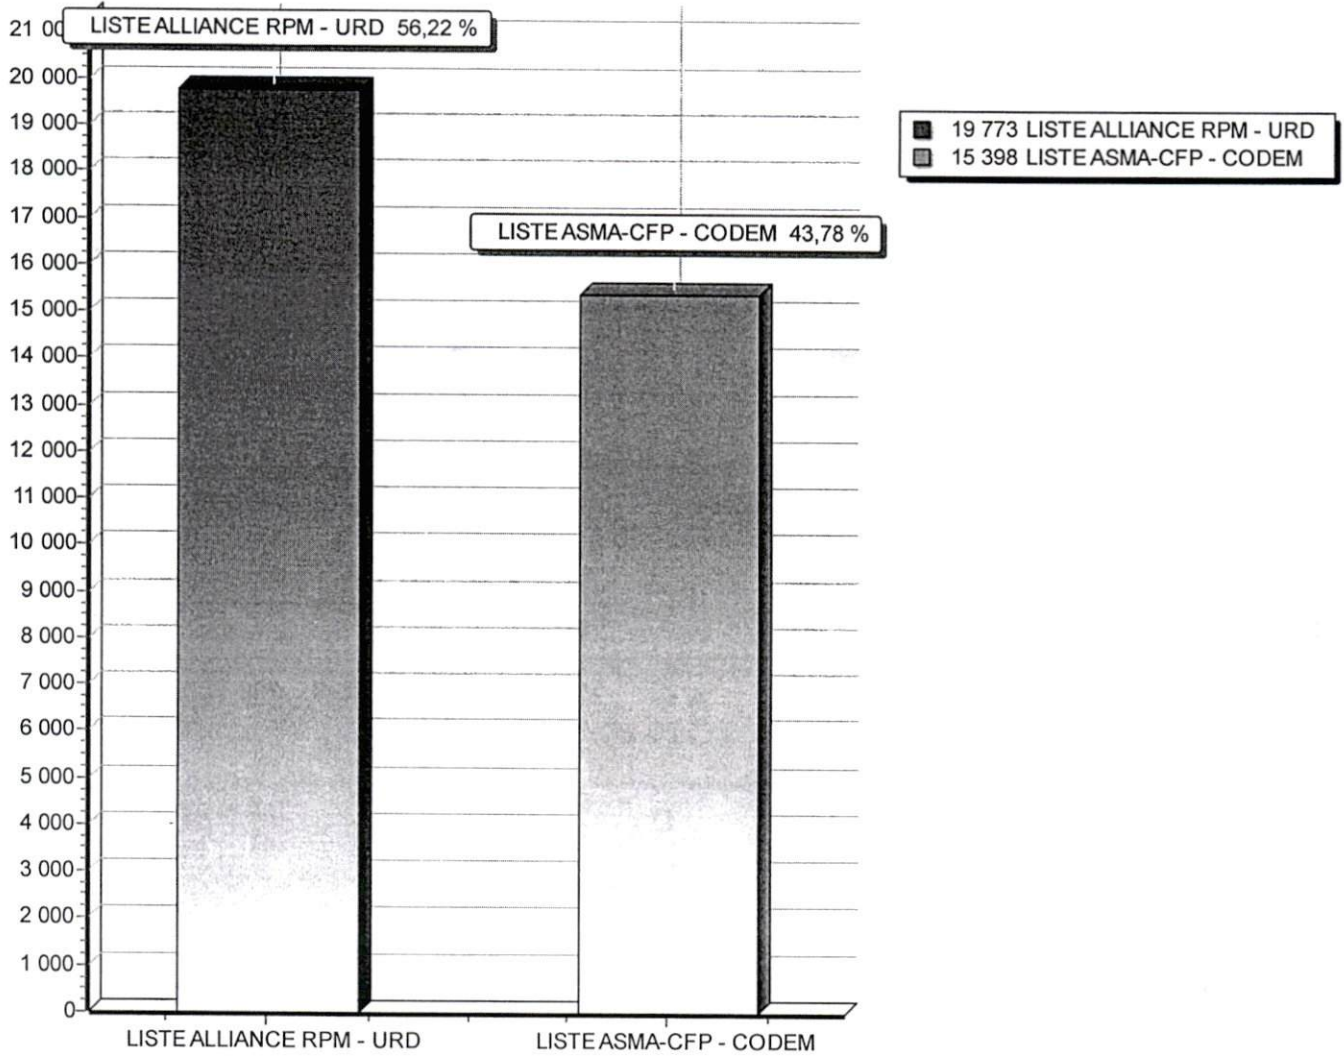

DIAGRAMME DES RESULTATS

CIRCONSCRIPTION ELECTORALE DE BANAMBA

Nombre d'inscrits	91 424
Nombre de votants	43 836
Bulletins nuls	1 122
Suffrages annulés	
Suffrages exprimés	42 714
Majorité absolue	21 358
% Participation	47,95 %

	Listes	Nbr Voix	%
01	LISTE ALLIANCE RPM - ADEMA - PASJ Mahamadou Lamine WAGUE Souleymane dit Haye FOFANA	20 390	47,74
02	LISTE ALLIANCE ADP - MALIBA - PARENA ** Mamadou dit N'Fa SIMPARA Moustapha DIAKITE	22 324	52,26
	TOTAL	42 714	100,00

Total PV : 298 . 298 Validés , 0 Invalidés