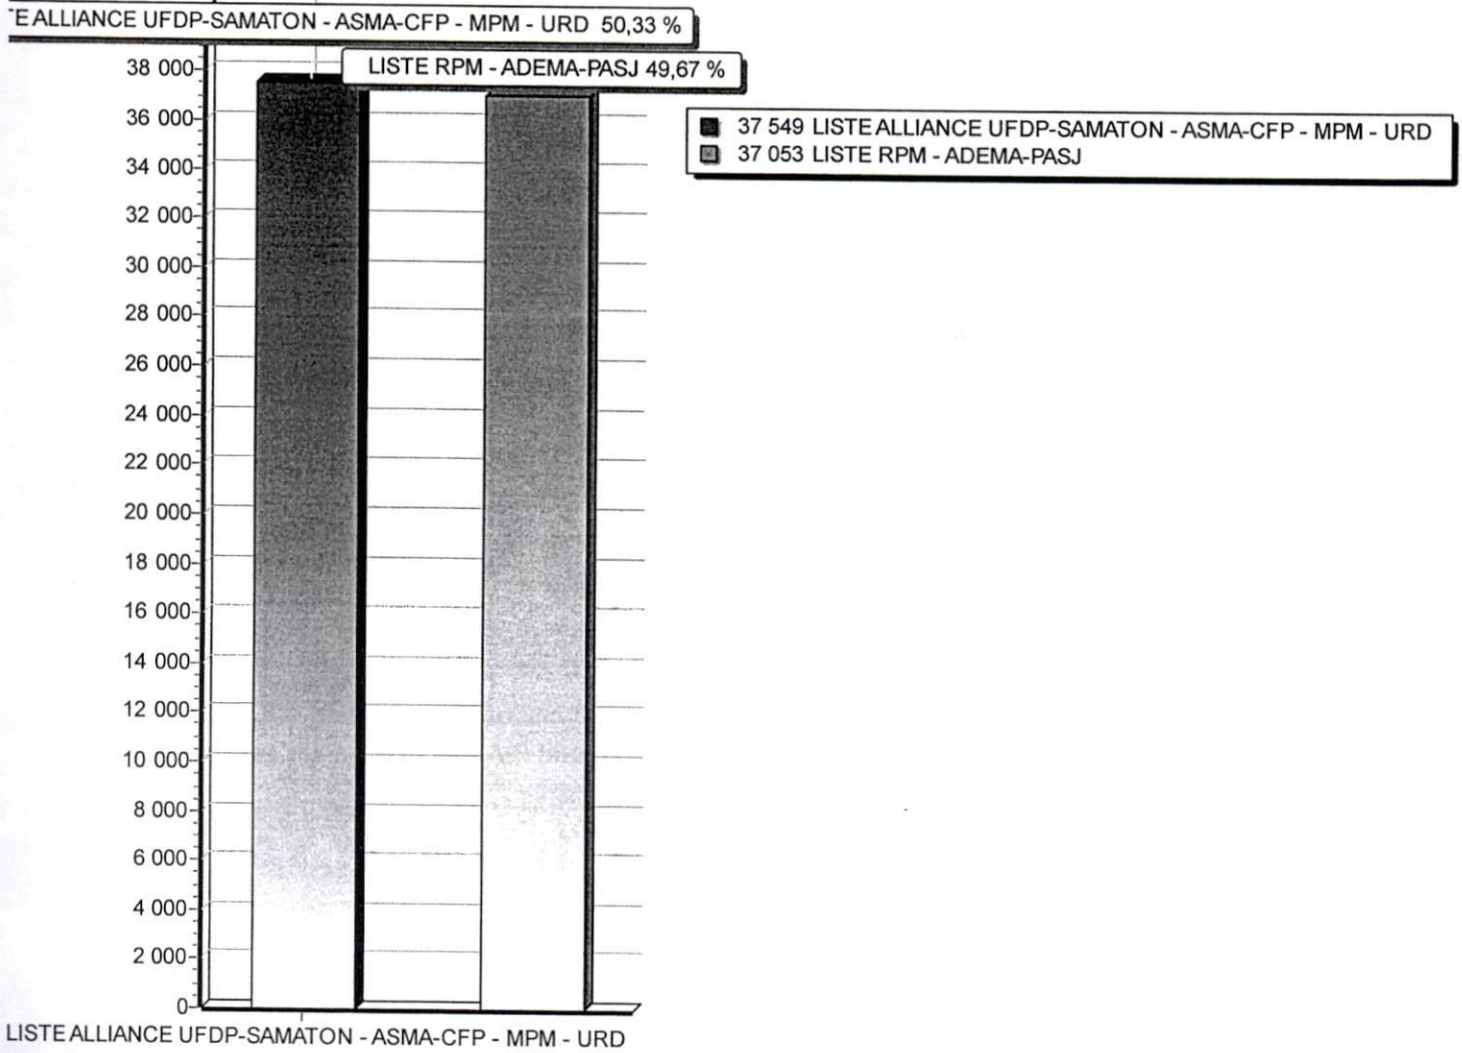

DIAGRAMME DES RESULTATS

RESULTATS PAR CIRCONSCRIPTION

LEGISLATIVES 2EME TOUR
19 avril 2020

CIRCONSCRIPTION ELECTORALE DE TOMINIAN

Nombre d'inscrits	97 418
Nombre de votants	45 696
Bulletins nuls	1 091
Suffrages annulés	
Suffrages exprimés	44 605
Majorité absolue	22 303
% Participation	46,91 %

Listes		Nbr Voix	%
01	LISTE ALLIANCE ASMA-CFP - UDD - MPM Ange-Marie DAKOUO Mariam DIASSANA Koussé THERA	23 101	51,79
02	LISTE ADEMA-PASJ - PCR - PS YELENKURA Nataniel DEMBELE Remy COULIBALY Edwige Koussé DENA	21 504	48,21
TOTAL		44 605	100,00

Total PV : 368 . 368 Validés , 0 Invalidés