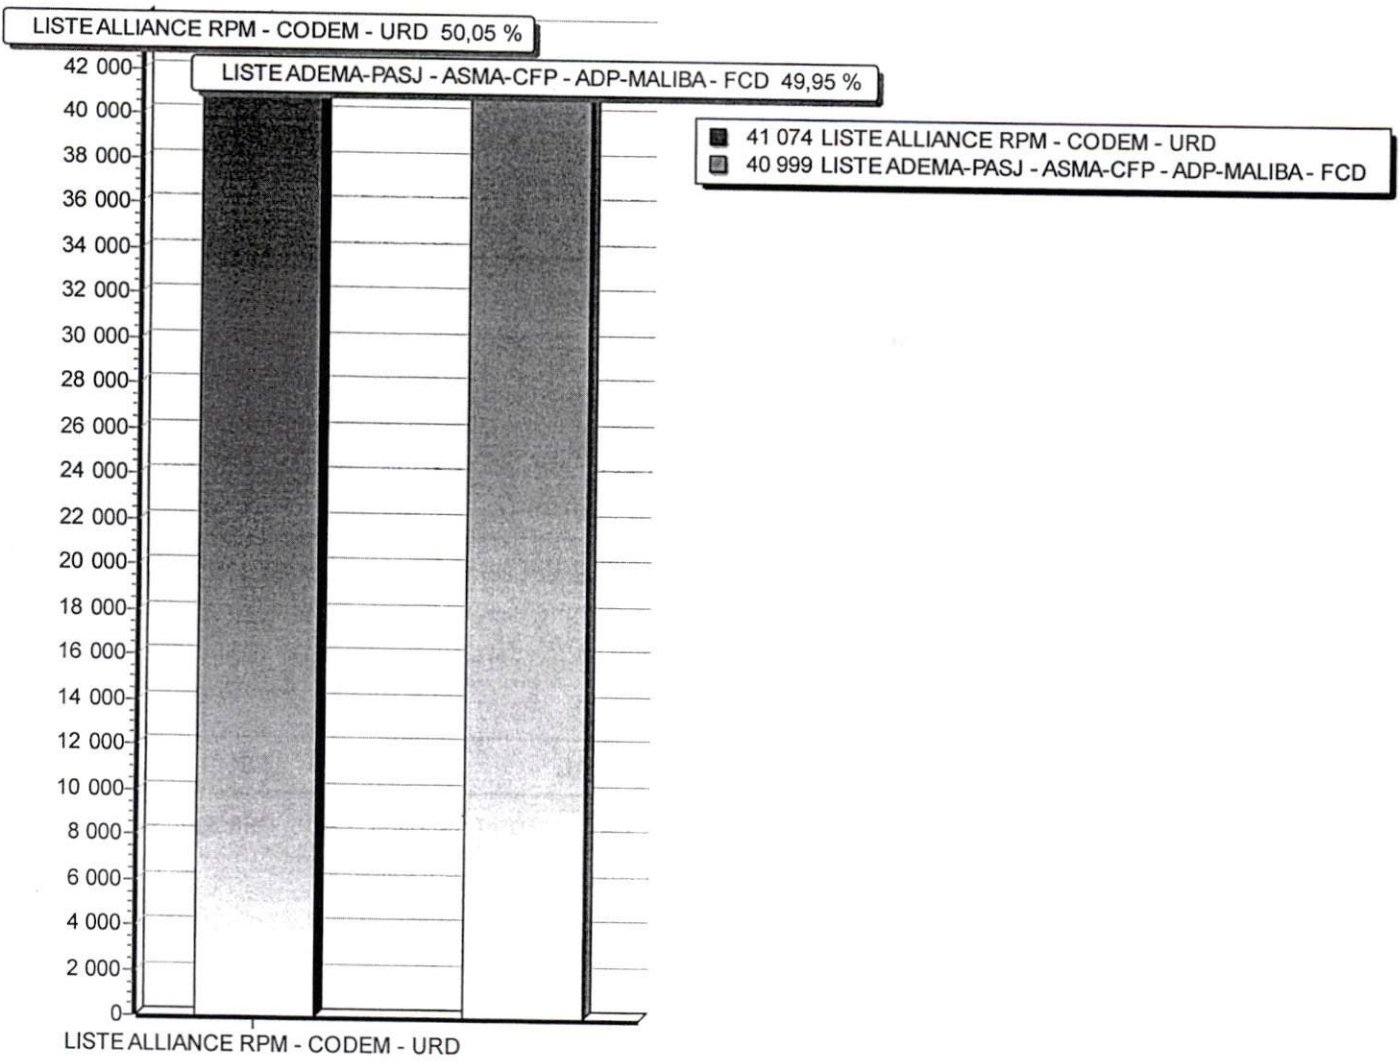

DIAGRAMME DES RESULTATS

RESULTATS PAR CIRCONSCRIPTION

LEGISLATIVES 2EME TOUR
19 avril 2020

CIRCONSCRIPTION ELECTORALE DE BOUGOUNI

Nombre d'inscrits	222 281
Nombre de votants	92 154
Bulletins nuls	1 681
Suffrages annulés	1 523
Suffrages exprimés	88 950
Majorité absolue	44 476
% Participation	41,46 %

Listes		Nbr Voix	%
01	LISTE ALLIANCE CDS-MOGOTIGUIYA - ADEMA-PASJ - CODEM Drissa SANGARE Maïmouna MARIKO Soungalo TOGOLA Diéminètou FOMBA	44 562	50,10
02	LISTE ALLIANCE RPM - URD - MPM Bakari TOGOLA Zoumana N'Tji DOUMBIA Lalabou FOMBA Rokia COULIBALY	44 388	49,90
TOTAL		88 950	100,00

Total PV : 712 . 706 Validés , 6 Invalidés