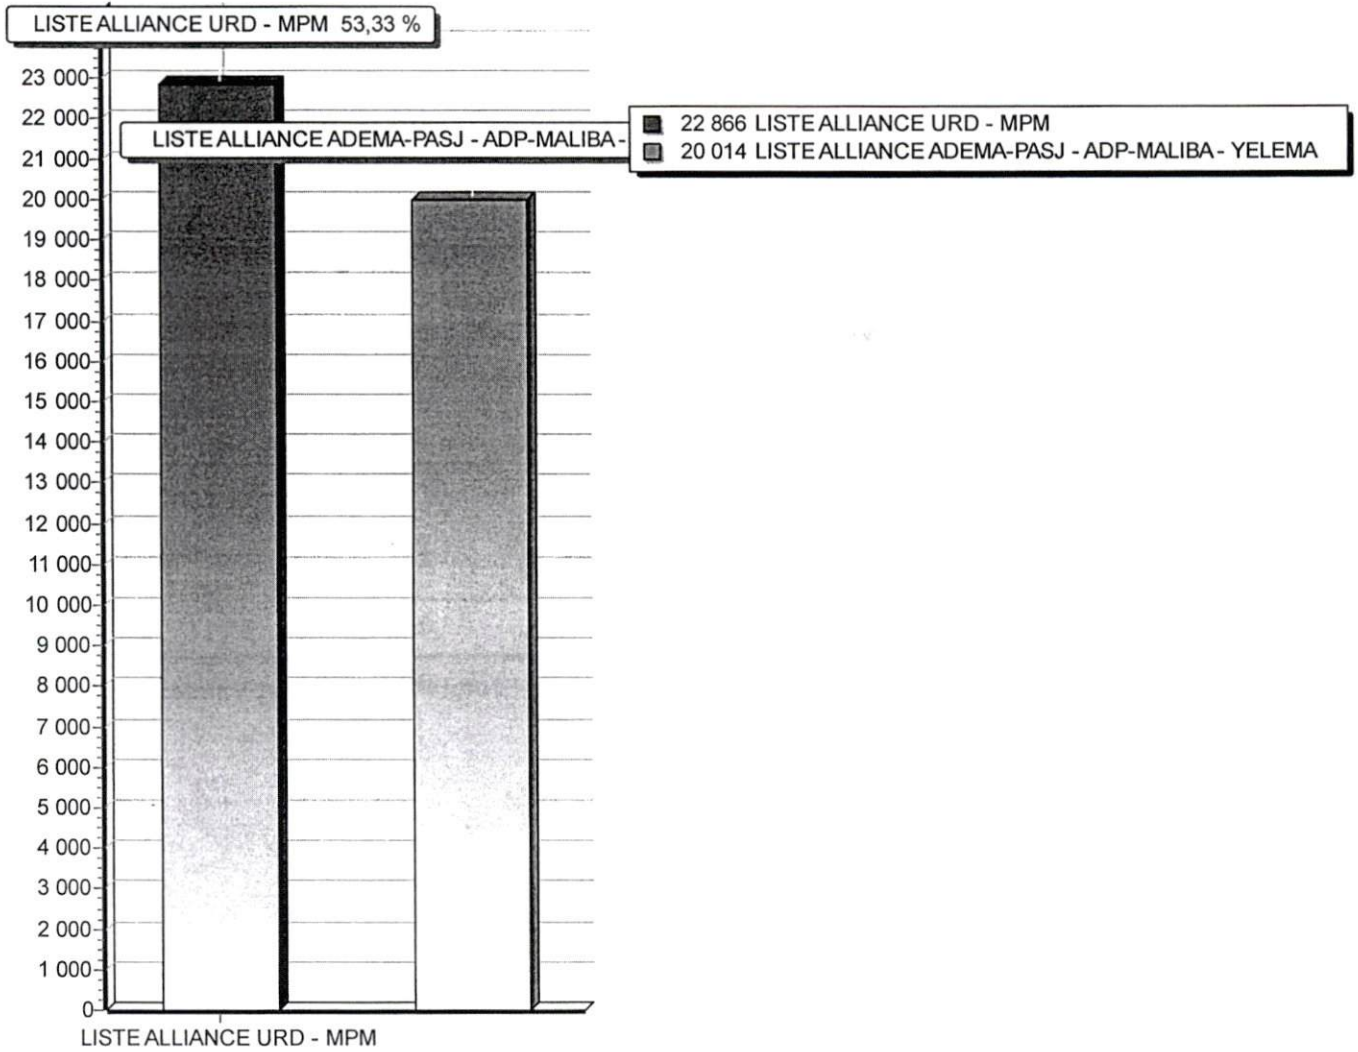

DIAGRAMME DES RESULTATS

RESULTATS PAR CIRCONSCRIPTION

LEGISLATIVES 2EME TOUR
19 avril 2020

CIRCONSCRIPTION ELECTORALE DE KOULIKORO

Nombre d'inscrits	97 237
Nombre de votants	36 022
Bulletins nuls	851
Suffrages annulés	
Suffrages exprimés	35 171
Majorité absolue	17 586
% Participation	37,05 %

Listes		Nbr Voix	%
01	LISTE ALLIANCE RPM - URD Issaka SIDIBE Eli DIARRA	19 773	56,22
02	LISTE ASMA-CFP - CODEM Modibo DIARRAH Souleymane COULIBALY	15 398	43,78
TOTAL		35 171	100,00

Total PV : 341 . 341 Validés , 0 Invalidés