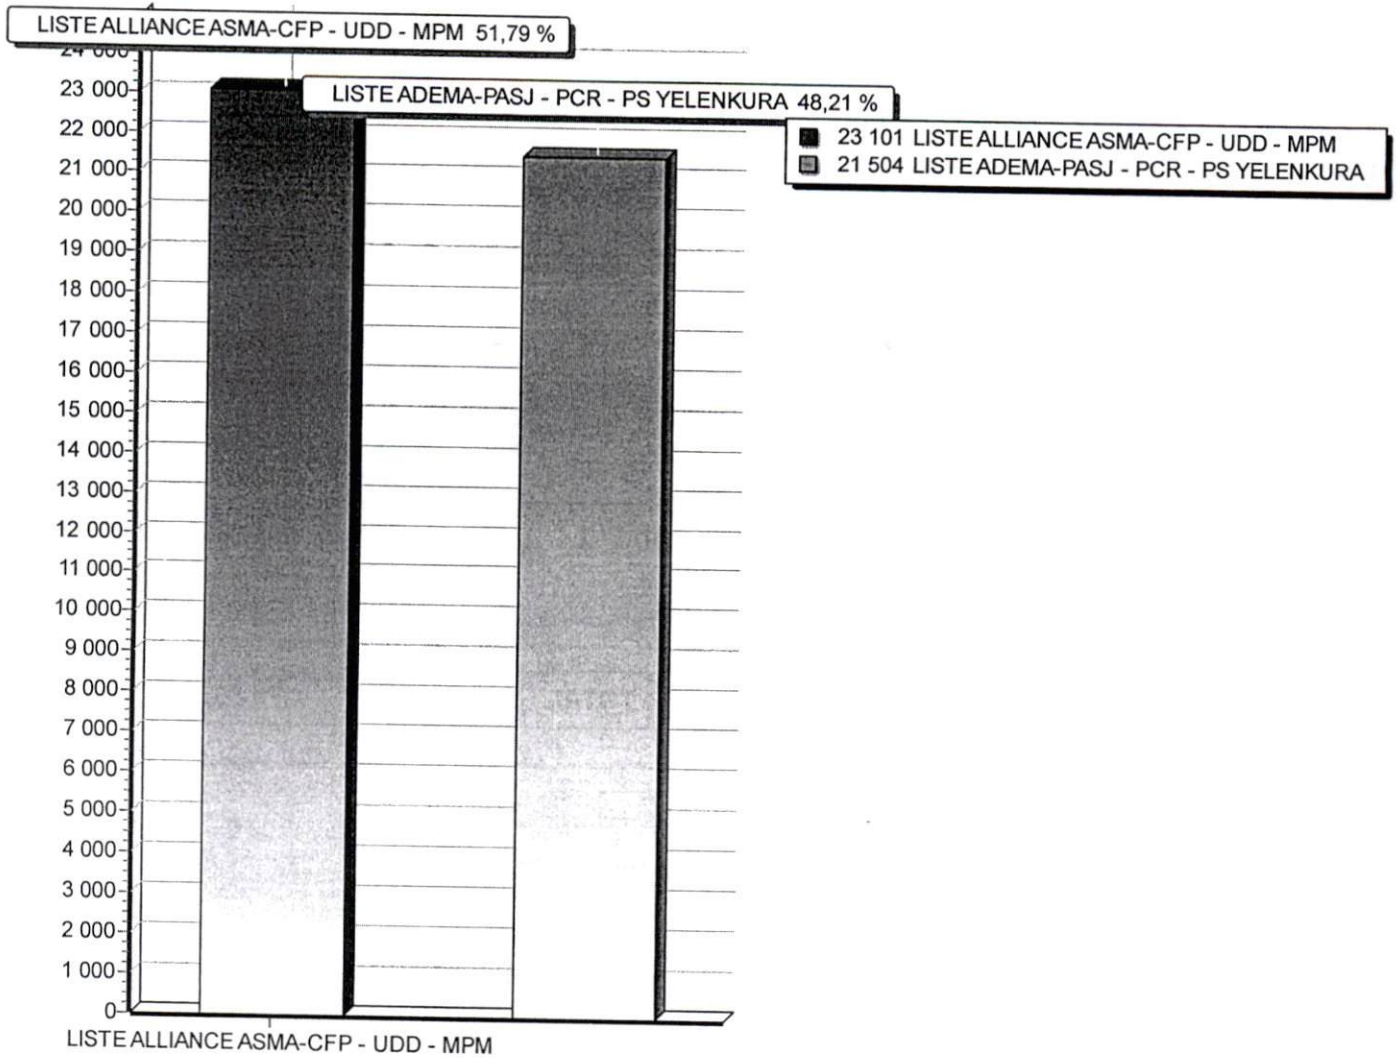

DIAGRAMME DES RESULTATS

RESULTATS PAR CIRCONSCRIPTION

LEGISLATIVES 2EME TOUR
19 avril 2020

CIRCONSCRIPTION ELECTORALE DE MOPTI

Nombre d'inscrits	214 876
Nombre de votants	80 852
Bulletins nuls	1 049
Suffrages annulés	
Suffrages exprimés	79 803
Majorité absolue	39 902
% Participation	37,63 %

Listes		Nbr Voix	%
01	LISTE ADEMA-PASJ - URD - RPM ** Moussa Allaye CISSE Garba SAMASSEKOU Belco SAMASSEKOU	44 116	55,28
02	LISTE ALLIANCE YELEMA - PS YELENKURA - UDD Fanta BAH Hassimy SANKARE Mohamed Sanous NIENTAO	35 687	44,72
TOTAL		79 803	100,00

Total PV : 602 . 600 Validés , 2 Invalidés