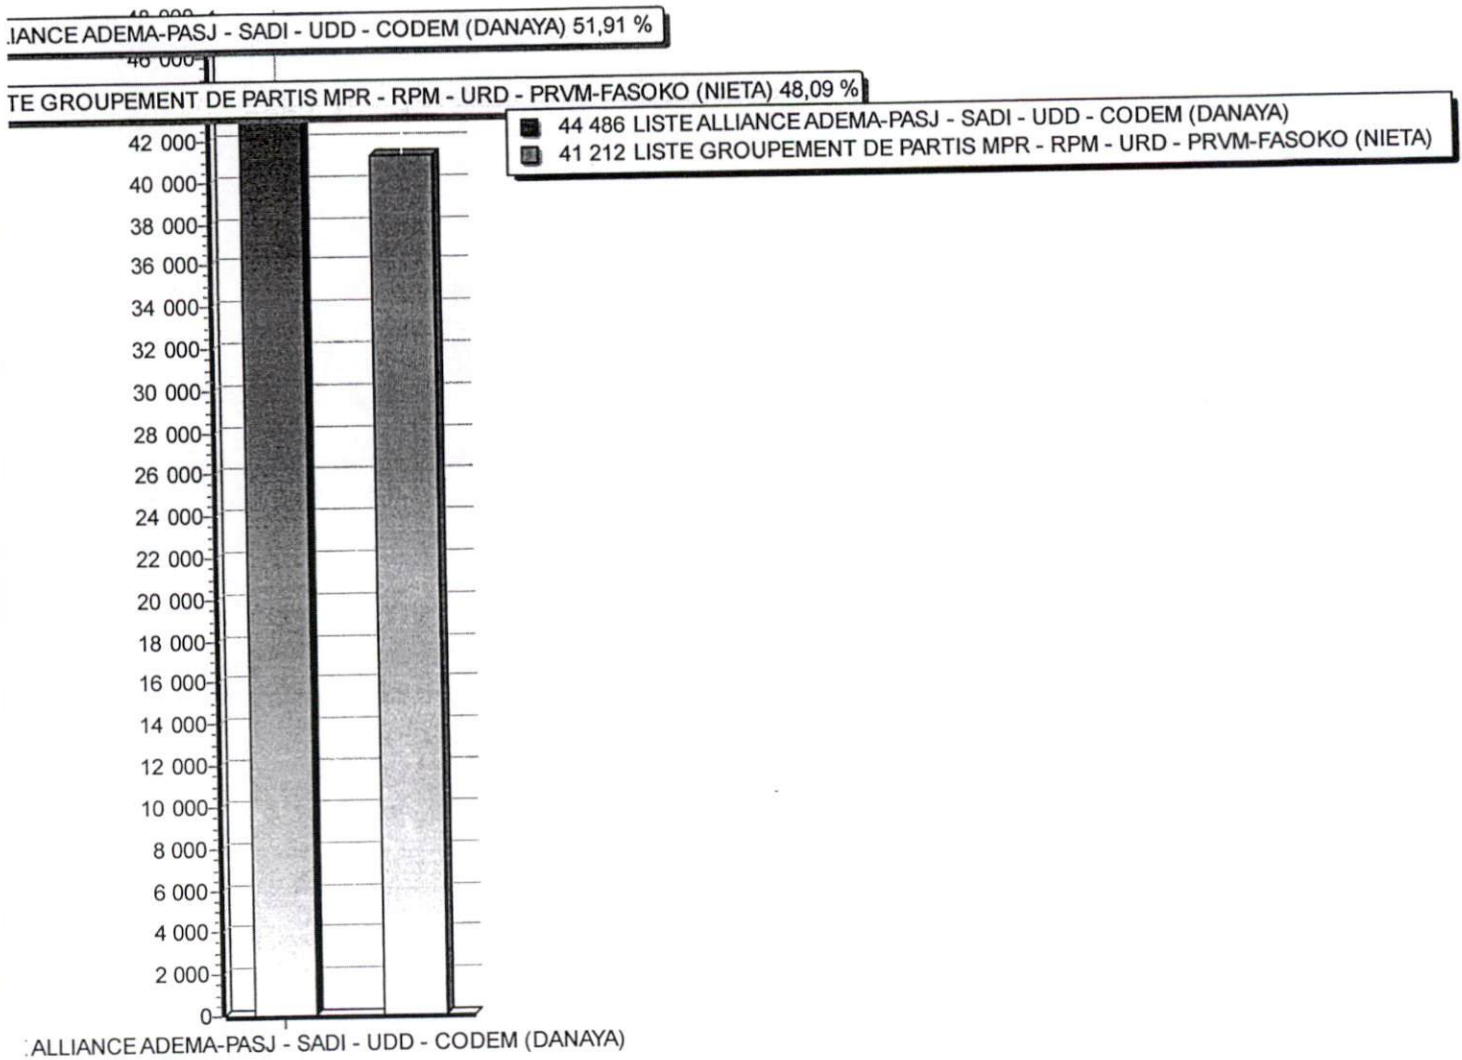

RESULTATS PAR CIRCONSCRIPTION

LEGISLATIVES 2EME TOUR
19 avril 2020

CIRCONSCRIPTION ELECTORALE DE YANFOLILA

Nombre d'inscrits	106 963
Nombre de votants	47 112
Bulletins nuls	911
Suffrages annulés	
Suffrages exprimés	46 201
Majorité absolue	23 101
% Participation	44,05 %

Listes		Nbr Voix	%
01	LISTE RPM - ADEMA-PASJ Mamedji SIDIBE Diénéba DIAKITE	21 508	46,55
02	LISTE PMK - PDES ** Sayon KEITA Mamadou SIDIBE	24 693	53,45
TOTAL		46 201	100,00

Total PV : 330 . 330 Validés , 0 Invalidés

DIAGRAMME DES RESULTATS