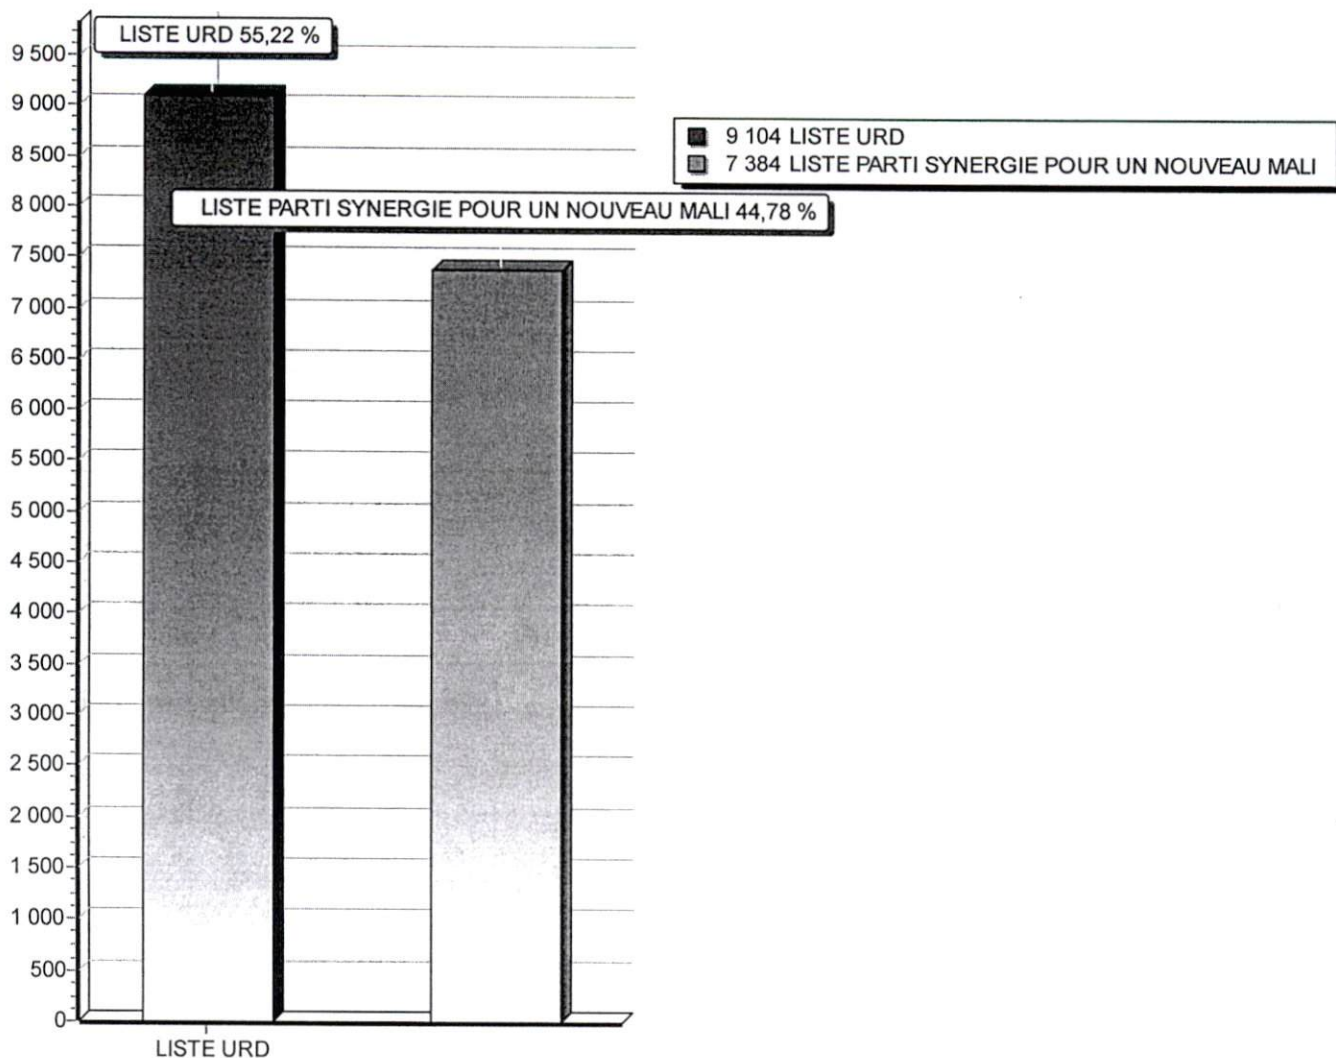

DIAGRAMME DES RESULTATS

CIRCONSCRIPTION ELECTORALE DE COMMUNE IV

Nombre d'inscrits	203 649
Nombre de votants	38 203
Bulletins nuls	1 130
Suffrages annulés	4 785
Suffrages exprimés	32 288
Majorité absolue	16 145
% Participation	18,76 %

Listes		Nbr Voix	%
01	LISTE YELEMA LE CHANGEMENT ** Moussa MARA Assane SIDIBE	19 267	59,67
02	LISTE ALLIANCE UDD - PSDA Hamady SANGARE Ibrahim Sékou FOFANA	13 021	40,33
TOTAL		32 288	100,00

Total PV : 416 . 362 Validés , 54 Invalidés